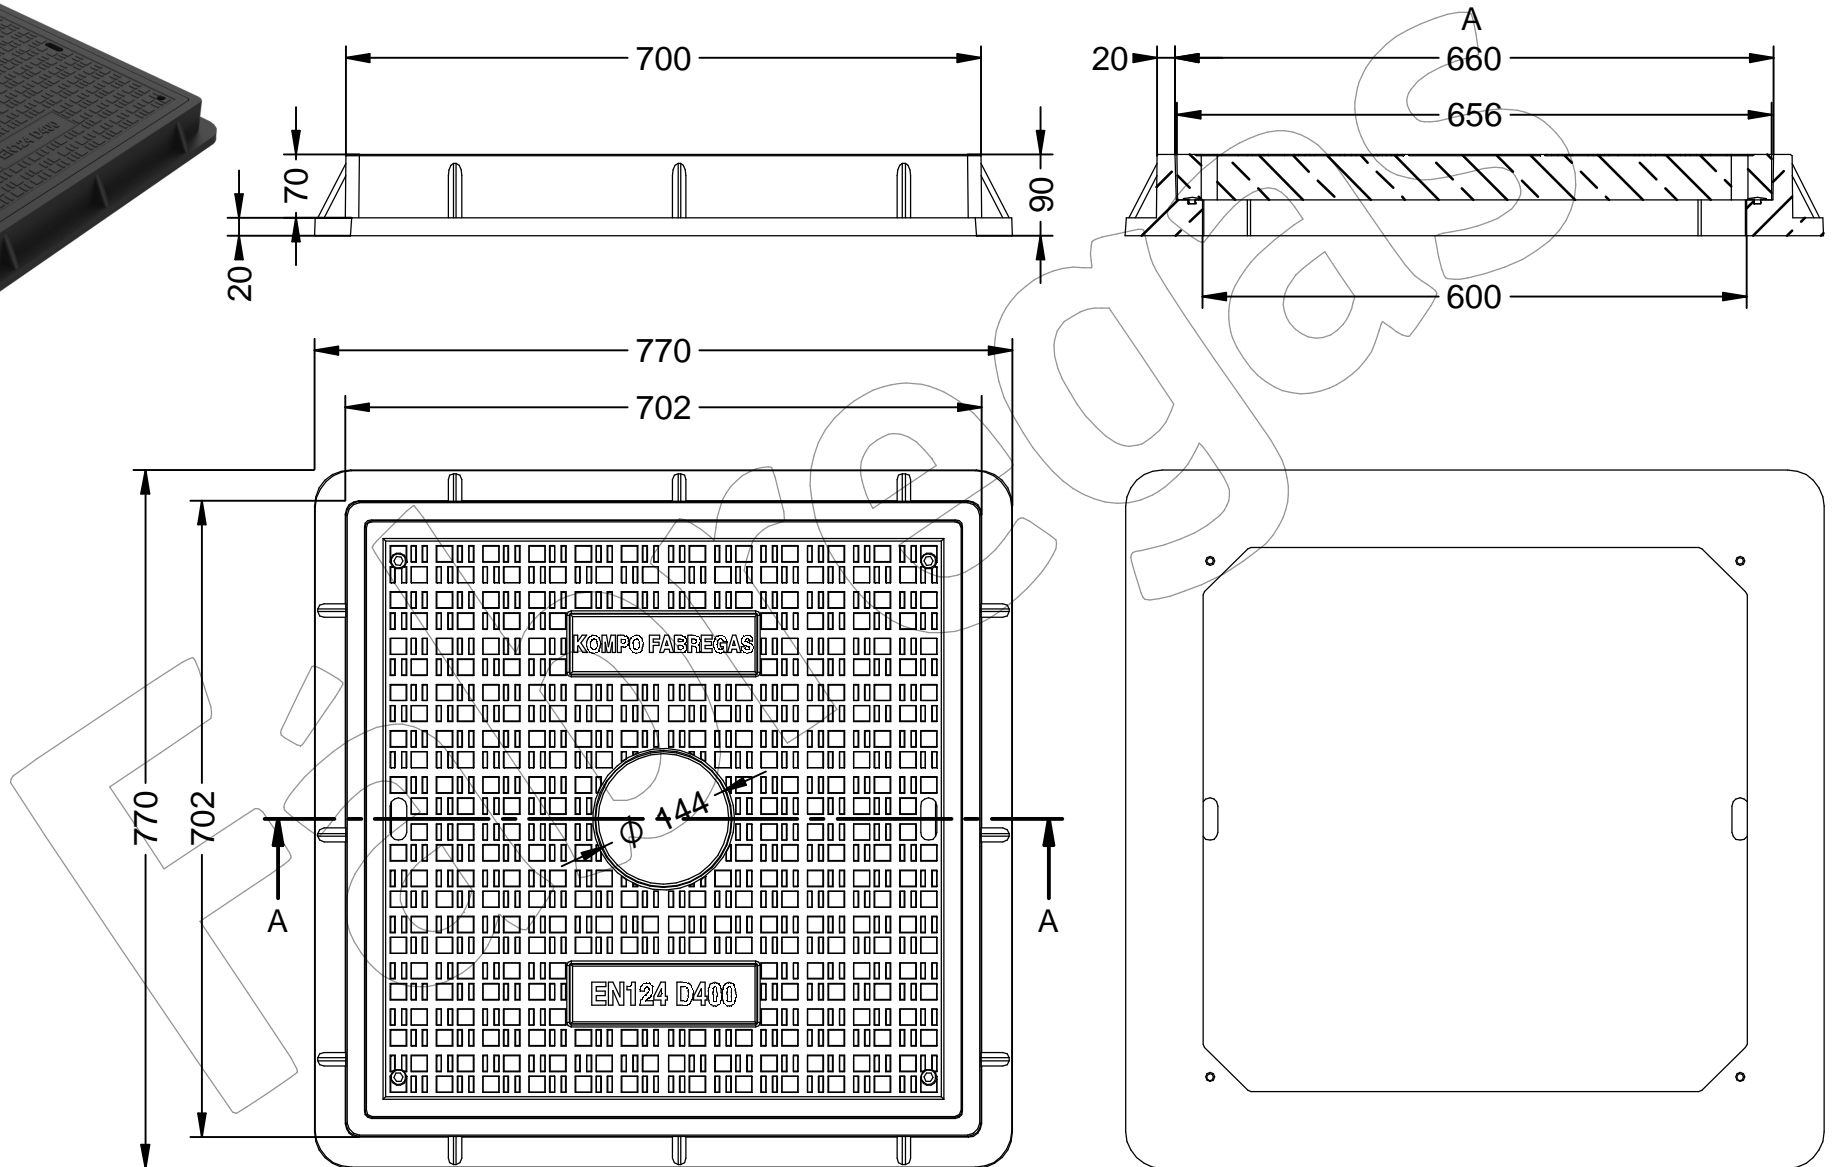

KP-D-18-D400

T+M composite D-400 Tapa 656x656 Paso libre de 600x600 y exterior de 770x700mm (Necesita llave allen, NO INCLUIDA)

Revision: 01 - 13/08/2018

KP-D-18-D400

T+M composite D-400 Tapa 656x656 Paso libre de 600x600 y exterior de 770x700mm (Necesita llave allen, NO INCLUIDA)

Revision: 01 - 13/08/2018

-ES- 

Descripción: Tapa y marco en composite.

Material: Composite.

Acabado: Pintado negro asfáltico.

Norma: UNE-EN 124.

Clase: D-400.

Embalaje: Paletizado y plastificado.

Dispone de cuatro tornillos de acero 10x20 mm.

Protección UV.

Anti-corrosión.

Más ligereza.

-CA- 

Descripció: Tapa i marc en composite.

Material: Composite.

Acabat: Pintat negre asfàltic.

Description: Cover and frame in composite.

Material: Composite.

Paint finish: Painted black asphalt.

Standard: UNE-EN 124.

Class: D-400.

Packing: Palletized and plasticized.

It has four steel screws 10 x 20 mm.