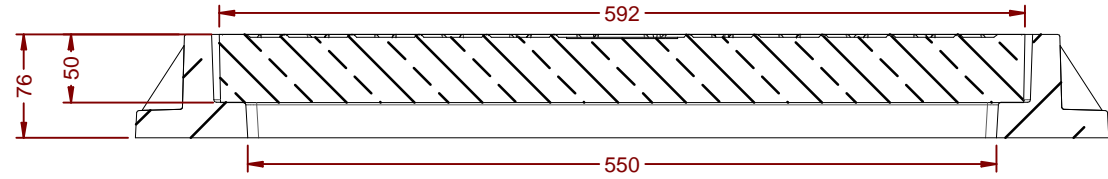

# KP-D-17-C250

T+M COMPOSITE C-250 Tapa 592x592 Paso libre de 550x550 y exterior de 715x715mm

Revision: 02 - 26/08/2015

DETALLE B

Material:  
Composite

Peso total (Aprox):  
45,26 Kg

Protección UV  
Anti-corrosion  
Más ligereza

CORTE A-A