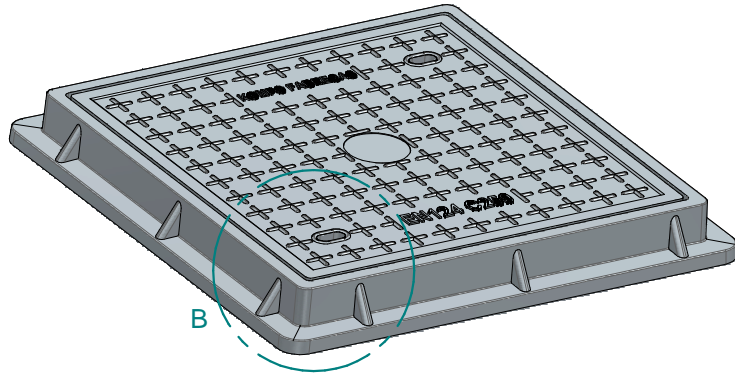

# KP-D-17-C250

T+M COMPOSITE C-250 Tapa 592x592 Paso libre de 550x550 y exterior de 715x715mm

Revision: 02 - 26/08/2015

DETALLE B

Material:  
Composite

Peso total (Aprox):  
45,26 Kg

Protección UV  
Anti-corrosion  
Más ligereza

CORTE A-A