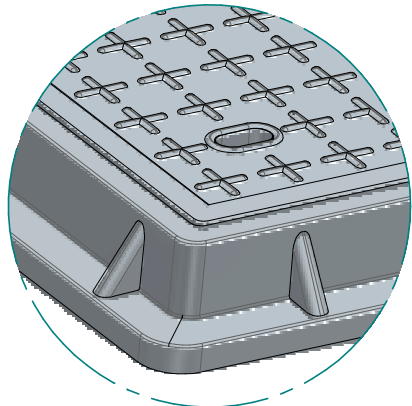

# KP-D-17-C250

T+M COMPOSITE C-250 Tapa 592x592 Paso libre de 550x550 y exterior de 715x715mm

Revision: 02 - 26/08/2015

DETALLE B

Material:  
Composite

Peso total (Aprox):  
45,26 Kg

Protección UV  
Anti-corrosion  
Más ligereza

CORTE A-A