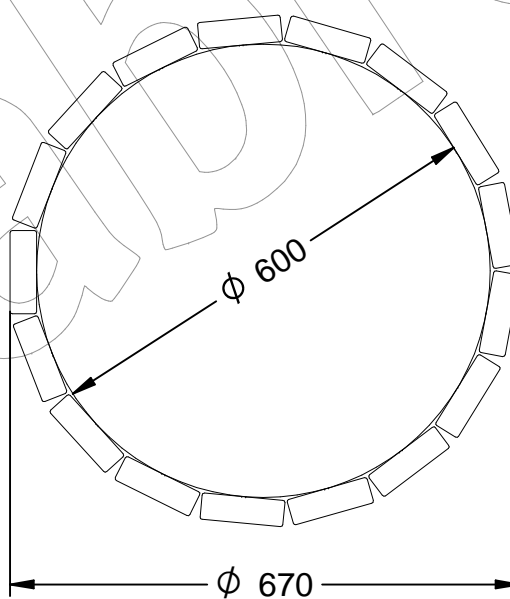

J-9M

Jardinera modelo Newport con estructura en acero galvanizado y madera de pino autoclave.

Revision: 01 - 10/02/2020