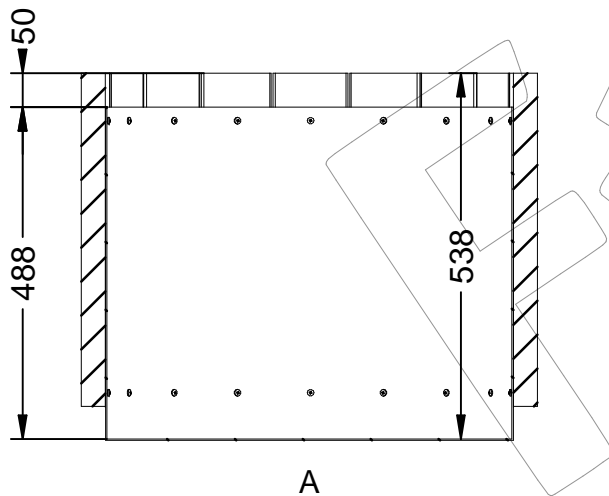

J-9M

Jardinera modelo Newport con estructura en acero galvanizado y madera de pino autoclave.

Revision: 01 - 10/02/2020