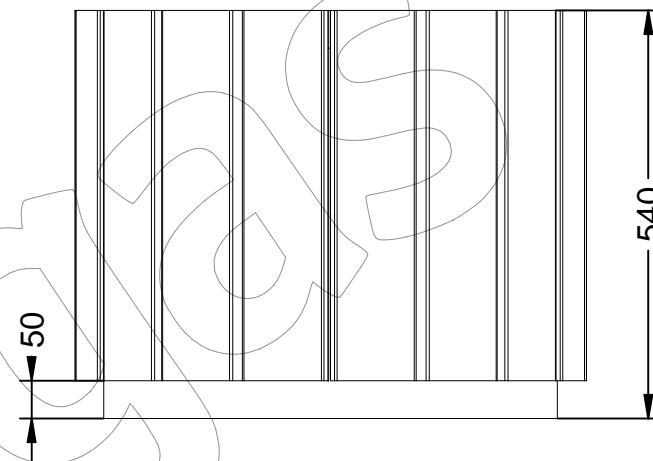

J-9M

Jardinera modelo Newport con estructura en acero galvanizado y madera de pino autoclave.

Revision: 01 - 10/02/2020

J-9M

Jardinera modelo Newport con estructura en acero galvanizado y madera de pino autoclave.

Revision: 01 - 10/02/2020

-ES- 

Descripción: Jardinera modelo Newport con estructura en acero galvanizado y madera de pino autoclave.

Material:
Cuerpo: Acero.
Listones: Madera de pino.

Acabado:
Cuerpo: Galvanizado.

Capacidad: 0,14 m3.
Embalaje: Paletizado y plastificado.

-EN- 

Description: Newport model planter with structure in Galvanized steel and autoclave pine wood.

Material:
Body: Steel
Ribbons: Pine wood.

Paint finish:
Body: Galvanized

Capacity: 0,14 m3.
Packaging: Palletized and plasticized.

-PT- 

Descrição: plantadeira modelo Newport com estrutura em Aço galvanizado e madeira de pinho autoclave.

Material:
Corpo: Aço.
Fitas: Madeira de pinho.