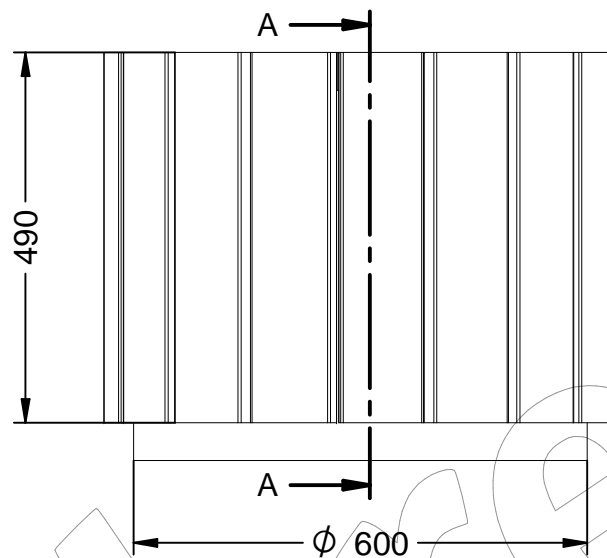

J-9M

Jardinera modelo Newport con estructura en acero galvanizado y madera de pino autoclave.

Revision: 01 - 10/02/2020