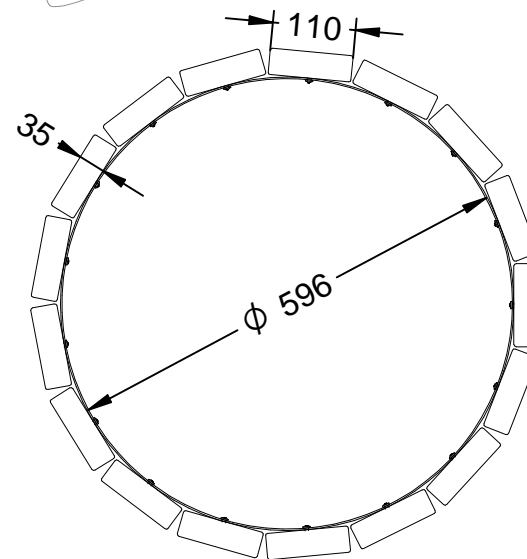

J-9M

Jardinera modelo Newport con estructura en acero galvanizado y madera de pino autoclave.

Revision: 01 - 10/02/2020