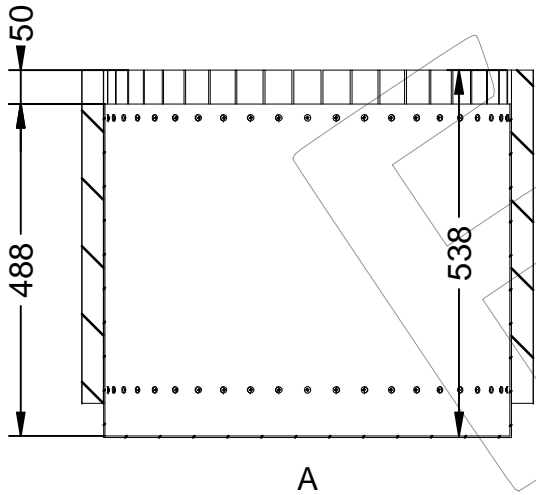

J-9

Jardinería modelo Newport con estructura en acero galvanizado y madera de Guinea.

Revision: 01 - 13/02/2020