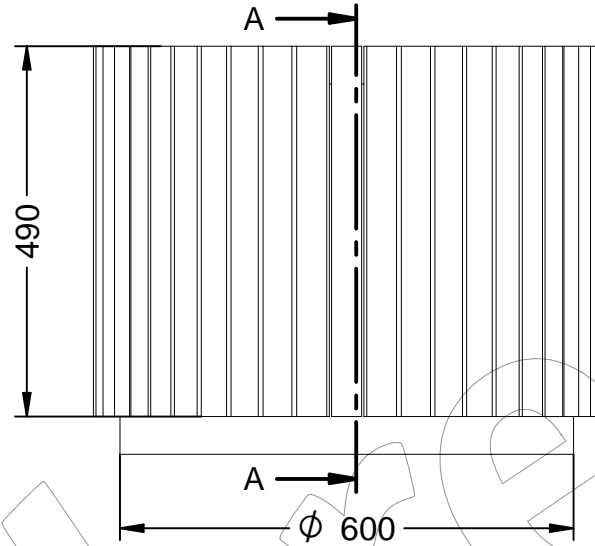

J-9

Jardinería modelo Newport con estructura en acero galvanizado y madera de Guinea.

Revision: 01 - 13/02/2020