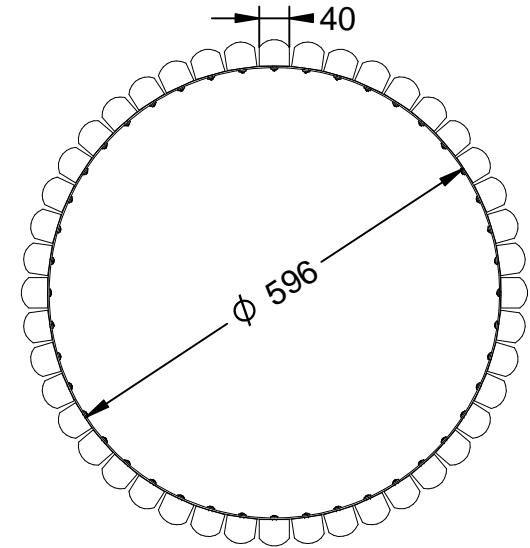

J-9

Jardinería modelo Newport con estructura en acero galvanizado y madera de Guinea.

Revision: 01 - 13/02/2020