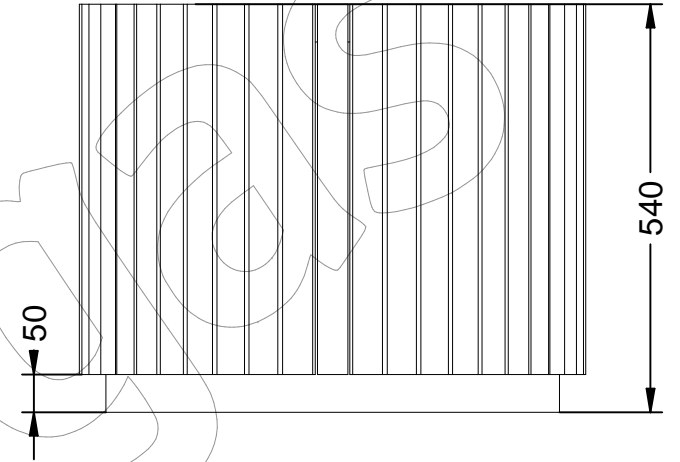

J-9

Jardinería modelo Newport con estructura en acero galvanizado y madera de Guinea.

Revision: 01 - 13/02/2020