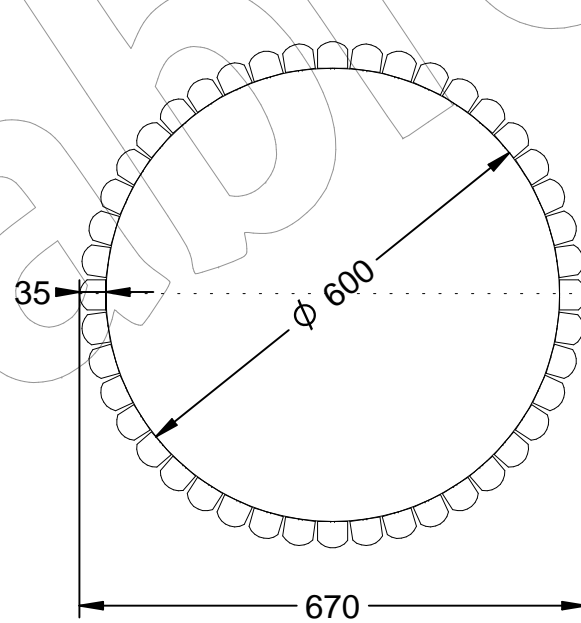

J-9

Jardinería modelo Newport con estructura en acero galvanizado y madera de Guinea.

Revision: 01 - 13/02/2020