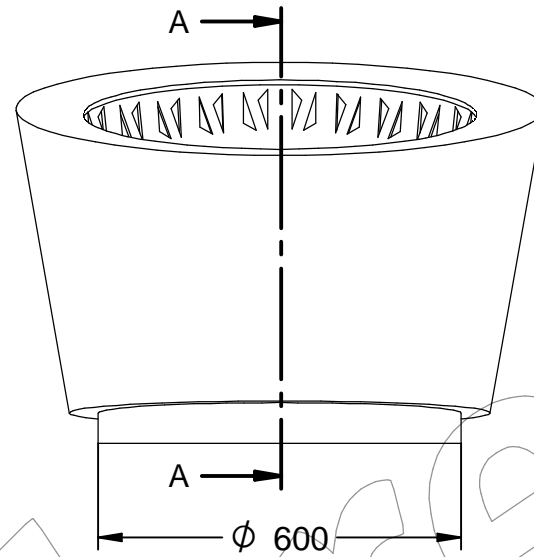

# J-51

Jardinería con estructura en acero corten oxidado con brillos y detalles que la destacan por su originalidad.  
Dimensiones:  $\varnothing$  872 x 630 mm de altura.

## J-51

Jardinera con estructura en acero corten oxidado con brillos y detalles que la destacan por su originalidad.  
Dimensiones: Ø 872 x 630 mm de altura.

**-ES-** 

Descripción: Jardinera con estructura en acero corten oxidado con brillos y detalles que la destacan por su originalidad y con una gran durabilidad, de dimensiones Ø 872 x 630 mm de altura.

Material:  
Cuerpo: Acero.

Acabado:  
Cuerpo: Corten.

Capacidad de tierra: 235 Litros.  
Embalaje: Paletizado y plastificado.

**-EN-** 

Description: Planter with rusty Corten steel structure with shine and details that stand out for its originality and with great durability, dimensions Ø 872 x 630 mm high.

Material:  
Corpo: Aço.

Terminar:  
Corpo: Corten.

Capacidade do terreno: 235 Litros.  
Embalagem: Paletizada e laminada.

**-CA-** 

Descripció: Jardinera amb estructura en acer corten rovellat amb brillants i detalls que la destaquen per la seva originalitat i amb una gran durabilitat, de dimensions Ø 872 x 630 mm d'alçada.