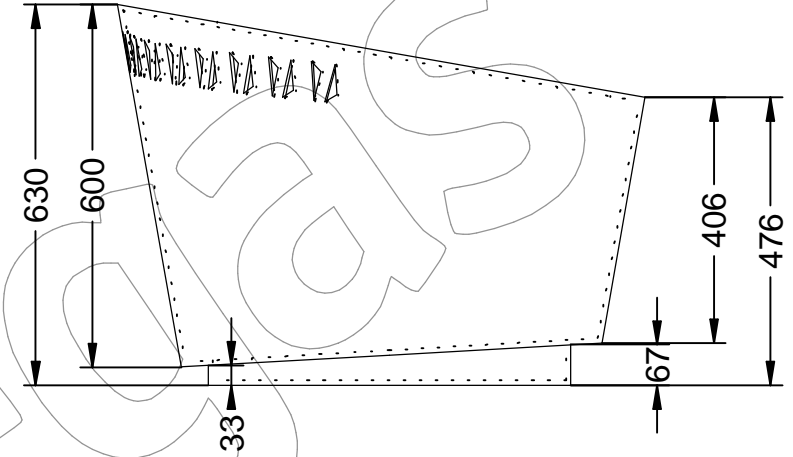

## J-51

Jardinera con estructura en acero corten oxidado con brillos y detalles que la destacan por su originalidad.  
Dimensiones: Ø 872 x 630 mm de altura.

**-ES-** 

Descripción: Jardinera con estructura en acero corten oxidado con brillos y detalles que la destacan por su originalidad y con una gran durabilidad, de dimensiones Ø 872 x 630 mm de altura.

Material:  
Cuerpo: Acero.

Acabado:  
Cuerpo: Corten.

Capacidad de tierra: 235 Litros.  
Embalaje: Paletizado y plastificado.

**-EN-** 

Description: Planter with rusty Corten steel structure with shine and details that stand out for its originality and with great durability, dimensions Ø 872 x 630 mm high.

Material:  
Body: Steel.

Paint finish:  
Body: Corten.

Land capacity: 235 Liters.  
Packaging: Palletized and laminated.

**-PT-** 

Descrição: Jardinera com estrutura de aço cortada enferrujada com brilho e detalhes que se destacam pela originalidade e com grande durabilidade, dimensões Ø 872 x 630 mm de altura.

Material:  
Corpo: Aço.

Terminar:  
Corpo: Corten.

Capacidade do terreno: 235 Litros.  
Embalagem: Paletizada e laminada.

**-CA-** 

Descripció: Jardinera amb estructura en acer corten rovellat amb brillants i detalls que la destaquen per la seva originalitat i amb una gran durabilitat, de dimensions Ø 872 x 630 mm d'alçada.