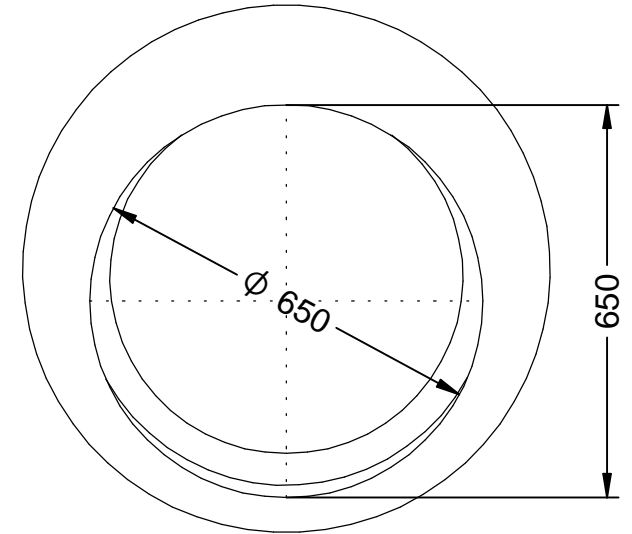

# J-51

Jardinería con estructura en acero corten oxidado con brillos y detalles que la destacan por su originalidad.  
Dimensiones:  $\varnothing$  872 x 630 mm de altura.

## J-51

Jardinera con estructura en acero corten oxidado con brillos y detalles que la destacan por su originalidad.  
Dimensiones: Ø 872 x 630 mm de altura.

**-ES-** 

Descripción: Jardinera con estructura en acero corten oxidado con brillos y detalles que la destacan por su originalidad y con una gran durabilidad, de dimensiones Ø 872 x 630 mm de altura.

Material:  
Cuerpo: Acero.

Acabado:  
Cuerpo: Corten.

Capacidad de tierra: 235 Litros.  
Embalaje: Paletizado y plastificado.

**-EN-** 

Description: Planter with rusty Corten steel structure with shine and details that stand out for its originality and with great durability, dimensions Ø 872 x 630 mm high.

Material:  
Corpo: Aço.

Terminar:  
Corpo: Corten.

Capacidade do terreno: 235 Litros.  
Embalagem: Paletizada e laminada.

**-CA-** 

Descripció: Jardinera amb estructura en acer corten rovellat amb brillants i detalls que la destaquen per la seva originalitat i amb una gran durabilitat, de dimensions Ø 872 x 630 mm d'alçada.