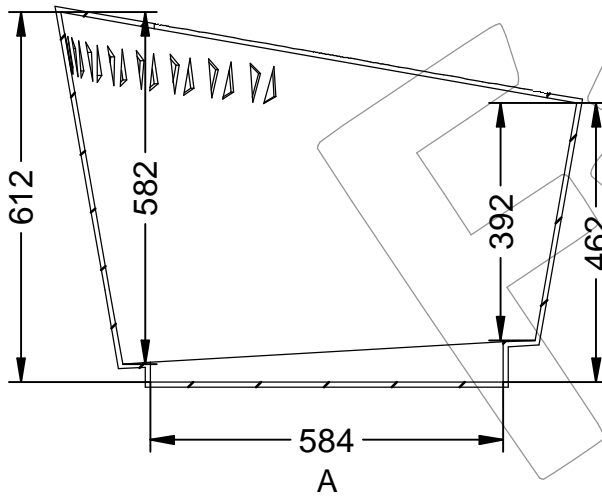

# J-51

Jardinería con estructura en acero corten oxidado con brillos y detalles que la destacan por su originalidad.  
Dimensiones:  $\varnothing$  872 x 630 mm de altura.

## J-51

Jardinera con estructura en acero corten oxidado con brillos y detalles que la destacan por su originalidad.  
Dimensiones: Ø 872 x 630 mm de altura.

**-ES-** 

Descripción: Jardinera con estructura en acero corten oxidado con brillos y detalles que la destacan por su originalidad y con una gran durabilidad, de dimensiones Ø 872 x 630 mm de altura.

Material:  
Cuerpo: Acero.

Acabado:  
Cuerpo: Corten.

Capacidad de tierra: 235 Litros.  
Embalaje: Paletizado y plastificado.

**-EN-** 

Description: Planter with rusty Corten steel structure with shine and details that stand out for its originality and with great durability, dimensions Ø 872 x 630 mm high.

Material:  
Corpo: Aço.

Terminar:  
Corpo: Corten.

Capacidade do terreno: 235 Litros.  
Embalagem: Paletizada e laminada.

**-CA-** 

Descripció: Jardinera amb estructura en acer corten rovellat amb brillants i detalls que la destaquen per la seva originalitat i amb una gran durabilitat, de dimensions Ø 872 x 630 mm d'alçada.