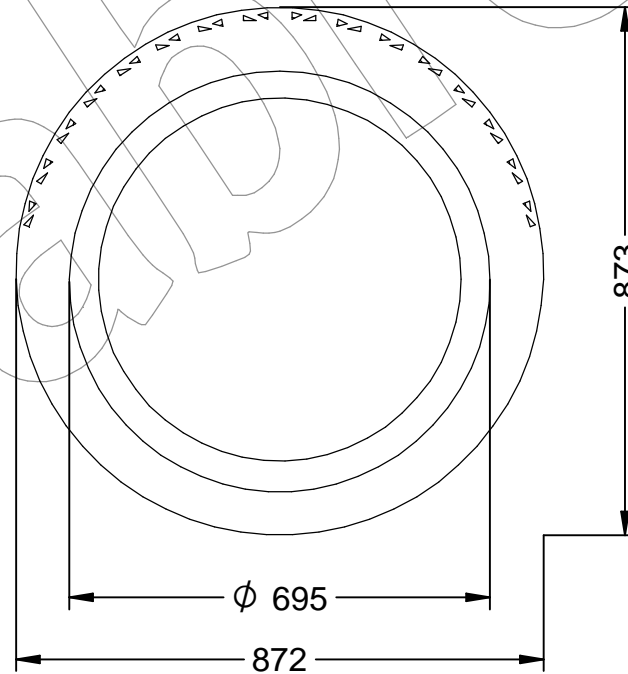

## J-51

Jardinera con estructura en acero corten oxidado con brillos y detalles que la destacan por su originalidad.  
Dimensiones: Ø 872 x 630 mm de altura.

**-ES-** 

Descripción: Jardinera con estructura en acero corten oxidado con brillos y detalles que la destacan por su originalidad y con una gran durabilidad, de dimensiones Ø 872 x 630 mm de altura.

Material:  
Cuerpo: Acero.

Acabado:  
Cuerpo: Corten.

Capacidad de tierra: 235 Litros.  
Embalaje: Paletizado y plastificado.

**-EN-** 

Description: Planter with rusty Corten steel structure with shine and details that stand out for its originality and with great durability, dimensions Ø 872 x 630 mm high.

Material:  
Body: Steel.

Paint finish:  
Body: Corten.

Land capacity: 235 Liters.  
Packaging: Palletized and laminated.

**-PT-** 

Descrição: Jardinera com estrutura de aço cortada enferrujada com brilho e detalhes que se destacam pela originalidade e com grande durabilidade, dimensões Ø 872 x 630 mm de altura.

Material:  
Corpo: Aço.

Terminar:  
Corpo: Corten.

Capacidade do terreno: 235 Litros.  
Embalagem: Paletizada e laminada.

**-CA-** 

Descripció: Jardinera amb estructura en acer corten rovellat amb brillants i detalls que la destaquen per la seva originalitat i amb una gran durabilitat, de dimensions Ø 872 x 630 mm d'alçada.