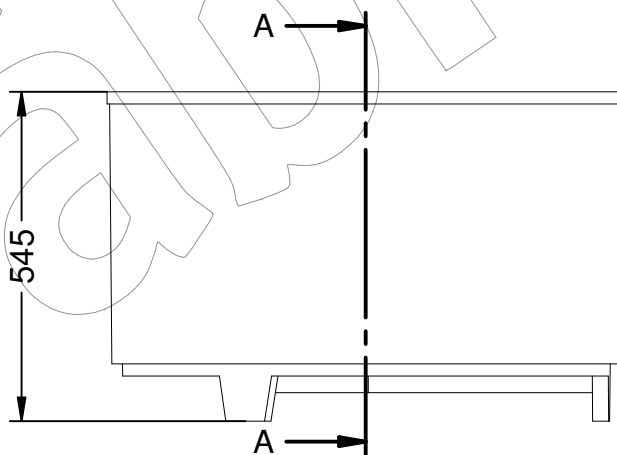

J-33

Jardinera en fundición tipo "Claudia".

Revision: 01 - 14/03/2018

J-33

Jardinera en fundición tipo "Claudia".

Revision: 01 - 14/03/2018

 **Fábregas**

-ES- 

Descripción: Jardinera en fundición tipo "Claudia".

Material: Fundición Gris GG-20.

Acabado: Pintado negro oxirón.

Embalaje: Paletizado y plastificado.

Capacidad: 242 L.

-EN- 

Description: "Claudia" cast iron planter.

Material: Gray cast iron GG-20.

Paint finish: Painted black oxiron.

Packing: Palletized and plasticized.

Capacity: 242 L.

-PT- 

Descrição: Plantador de ferro fundido "Claudia".

Material: Ferro fundido cinzento GG-20.

Capacitat: 242 L.

-FR- 

Description: Jardinière en fonte "Claudia".

Matériel: Fonte grise GG-20.

Finition: Oxiron noir peint.

Emballage: Palettisé et plastifié.

Capacité: 242 L.