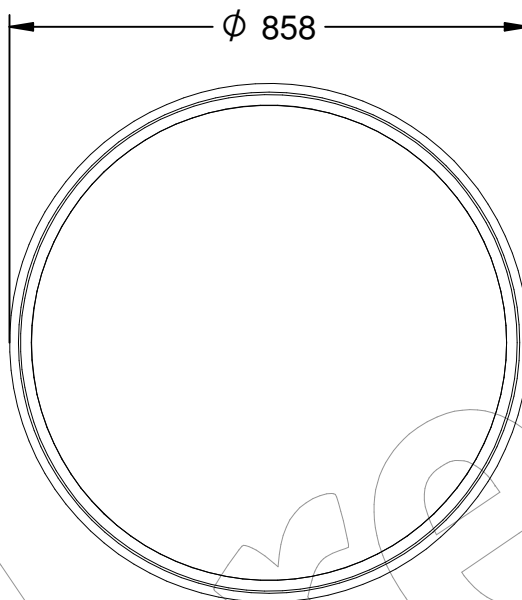

J-33

Jardinera en fundición tipo "Claudia".

Revision: 01 - 14/03/2018

J-33

Jardinera en fundición tipo "Claudia".

Revision: 01 - 14/03/2018

 **Fábregas**

-ES- 

Descripción: Jardinera en fundición tipo "Claudia".

Material: Fundición Gris GG-20.

Acabado: Pintado negro oxirón.

Embalaje: Paletizado y plastificado.

Capacidad: 242 L.

-EN- 

Description: "Claudia" cast iron planter.

Material: Gray cast iron GG-20.

Paint finish: Painted black oxiron.

Packing: Palletized and plasticized.

Capacity: 242 L.

-PT- 

Descrição: Plantador de ferro fundido "Claudia".

Material: Ferro fundido cinzento GG-20.

Capacitat: 242 L.

-FR- 

Description: Jardinière en fonte "Claudia".

Matériel: Fonte grise GG-20.

Finition: Oxiron noir peint.

Emballage: Palettisé et plastifié.

Capacité: 242 L.