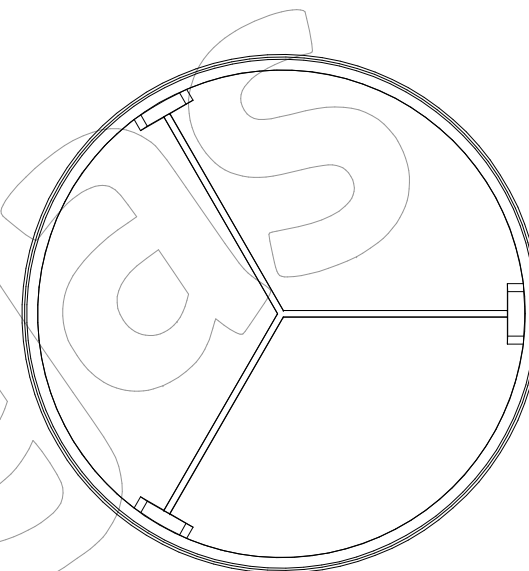

J-33

Jardinera en fundición tipo "Claudia".

Revision: 01 - 14/03/2018

J-33

Jardinera en fundición tipo "Claudia".

Revision: 01 - 14/03/2018

 **Fábregas**

-ES- 

Descripción: Jardinera en fundición tipo "Claudia".

Material: Fundición Gris GG-20.

Acabado: Pintado negro oxirón.

Embalaje: Paletizado y plastificado.

Capacidad: 242 L.

-EN- 

Description: "Claudia" cast iron planter.

Material: Gray cast iron GG-20.

Paint finish: Painted black oxiron.

Packing: Palletized and plasticized.

Capacity: 242 L.

-PT- 

Descrição: Plantador de ferro fundido "Claudia".

Material: Ferro fundido cinzento GG-20.

Capacitat: 242 L.

-FR- 

Description: Jardinière en fonte "Claudia".

Matériel: Fonte grise GG-20.

Finition: Oxiron noir peint.

Emballage: Palettisé et plastifié.

Capacité: 242 L.