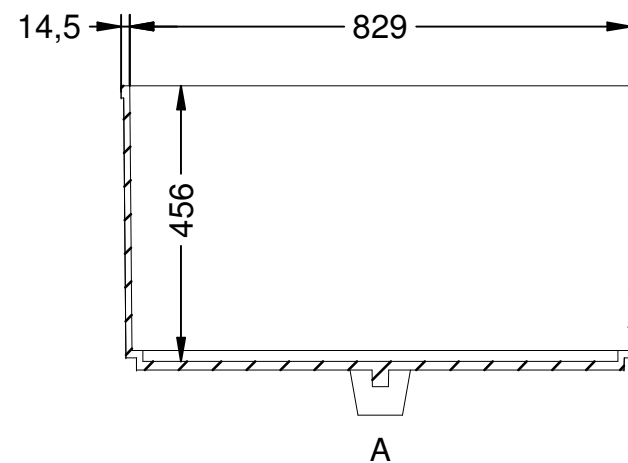

J-33

Jardinera en fundición tipo "Claudia".

Revision: 01 - 14/03/2018

J-33

Jardinera en fundición tipo "Claudia".

Revision: 01 - 14/03/2018

 **Fábregas**

-ES- 

Descripción: Jardinera en fundición tipo "Claudia".

Material: Fundición Gris GG-20.

Acabado: Pintado negro oxirón.

Embalaje: Paletizado y plastificado.

Capacidad: 242 L.

-EN- 

Description: "Claudia" cast iron planter.

Acabamento: Oxir preto pintado.

Embalagem: Paletizada e plastificada.

Capacidade: 242 L.

-CA- 

Descripció: Jardinera en fosa tipus "Claudia".

Material: Fosa Gris GG-20.

Acabat: Pintat negre oxirón.

Embalatge: Paletitzat i plastificat.

Capacitat: 242 L.

-FR- 

Description: Jardinière en fonte "Claudia".

Matériel: Fonte grise GG-20.

Finition: Oxiron noir peint.

Emballage: Palettisé et plastifié.

Capacité: 242 L.