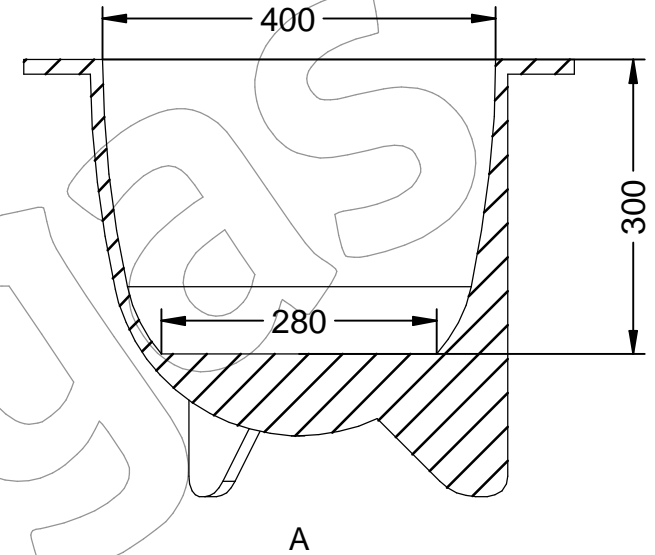

J-32

Jardinera modelo Gnomo, en fundición, de medidas $\text{Ø}560 \times 445$ mm de altura, con acabado en negro oxirón forja.

Revision: 01 - 13/09/2023

**-ES-** 

Descripción: Jardinera modelo Gnomo, en fundición gris, de medidas Ø 560 x 445 mm de altura, con acabado en negro oxirón forja.

Material: Hierro, fundición gris tipo 20.

Acabado: Pintado en negro oxirón.

Embalaje: Paletizado y plastificado.

Capacidad de sustrato: 32 Litros.

-EN- 

Description: Gnome model planter, in gray cast iron, measures Ø 560 x 445 mm high, with black finish oxiron forge.

Material: Iron, type 20 gray cast iron.

Paint finish: Painted in oxiron black.

Packaging: Palletized and laminated.

Substrate capacity: 32 Liters.

-PT- 

Descrição: Floreira modelo Gnome, em ferro fundido cinza, mede Ø 560 x 445 mm de altura, com acabamento preto forja de oxiron.

Material: Ferro, fosa grisa tipus 20.

Acabat: Pintat en negre oxiró.

Embalatge: Paletitzat i plastificat.

Capacitat de substrat: 32 litres.

-FR- 

Description: Jardinière modèle Gnome, en fonte grise, mesure Ø 560 x 445 mm, avec finition noir oxiron forgé.