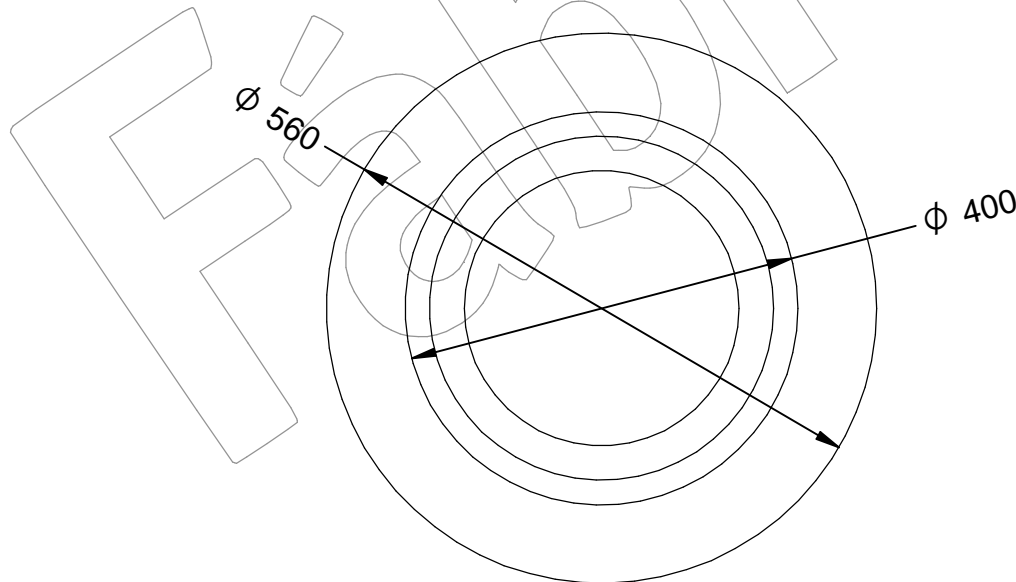

J-32

Jardinera modelo Gnomo, en fundición, de medidas $\text{Ø}560 \times 445$ mm de altura, con acabado en negro oxirón forja.

Revision: 01 - 13/09/2023

**-ES-** 

Descripción: Jardinera modelo Gnomo, en fundición gris, de medidas Ø 560 x 445 mm de altura, con acabado en negro oxirón forja.

Material: Hierro, fundición gris tipo 20.

Acabado: Pintado en negro oxirón.

Embalaje: Paletizado y plastificado.

Capacidad de sustrato: 32 Litros.

-EN- 

Description: Gnome model planter, in gray cast iron, measures Ø 560 x 445 mm high, with black finish oxiron forge.

Material: Iron, type 20 gray cast iron.

Paint finish: Painted in oxiron black.

Packaging: Palletized and laminated.

Substrate capacity: 32 Liters.

-PT- 

Descrição: Floreira modelo Gnome, em ferro fundido cinza, mede Ø 560 x 445 mm de altura, com acabamento preto forja de oxiron.

Material: Ferro, fosa grisa tipus 20.

Acabat: Pintat en negre oxiró.

Embalatge: Paletitzat i plastificat.

Capacitat de substrat: 32 litres.

-FR- 

Description: Jardinière modèle Gnome, en fonte grise, mesure Ø 560 x 445 mm, avec finition noir oxiron forgé.