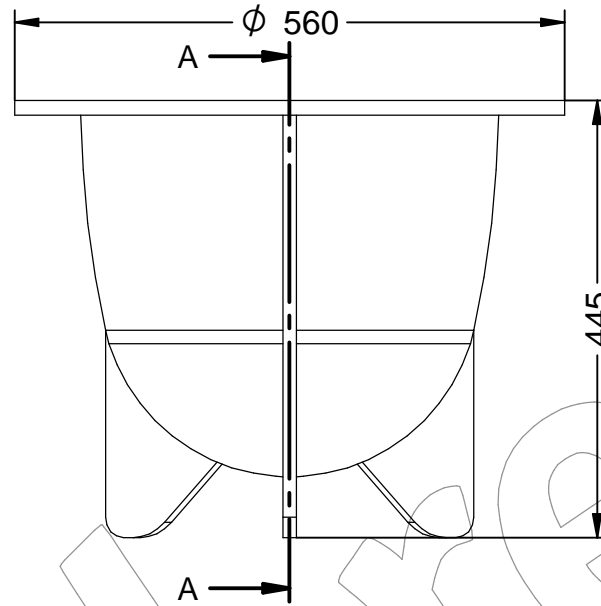

J-32

Jardinera modelo Gnomo, en fundición, de medidas $\text{Ø}560 \times 445$ mm de altura, con acabado en negro oxirón forja.

Revision: 01 - 13/09/2023

**-ES-** 

Descripción: Jardinera modelo Gnomo, en fundición gris, de medidas Ø 560 x 445 mm de altura, con acabado en negro oxirón forja.

Material: Hierro, fundición gris tipo 20.

Acabado: Pintado en negro oxirón.

Embalaje: Paletizado y plastificado.

Capacidad de sustrato: 32 Litros.

-EN- 

Description: Gnome model planter, in gray cast iron, measures Ø 560 x 445 mm high, with black finish oxiron forge.

Material: Iron, type 20 gray cast iron.

Paint finish: Painted in oxiron black.

Packaging: Palletized and laminated.

Substrate capacity: 32 Liters.

-PT- 

Descrição: Floreira modelo Gnome, em ferro fundido cinza, mede Ø 560 x 445 mm de altura, com acabamento preto forja de oxiron.

Material: Ferro, fosa grisa tipus 20.

Acabat: Pintat en negre oxiró.

Embalatge: Paletitzat i plastificat.

Capacitat de substrat: 32 litres.

-FR- 

Description: Jardinière modèle Gnome, en fonte grise, mesure Ø 560 x 445 mm, avec finition noir oxiron forgé.