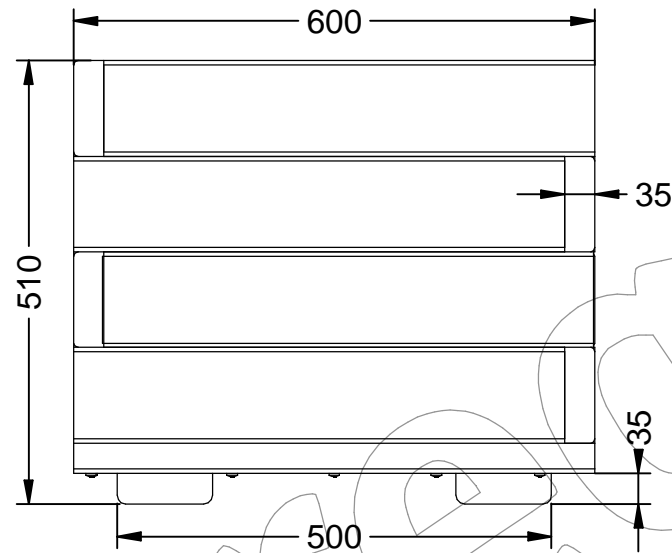

J-20-WPC-600

Jardinera de la gama Flora, fabricada totalmente con listones de material 100% reciclado.
Dimensiones: 600 x 550 x 510 mm.

Fábregas

Disponible en varios tamaños → Página 2.
Descripción Multi-idioma → Página 3.
Gama Flora → Página 4.

DOCUMENTO SUJETO A CAMBIOS SIN PREVIO AVISO

Creado: 01/12/2025 - Modificado: 01/12/2025 - Revisión: (-)

grupfabregas.com

J-20-WPC-600

Jardinera de la gama Flora, fabricada totalmente con listones de material 100% reciclado.
Dimensiones: 600 x 550 x 510 mm.

Jardinera de la gama Flora, fabricada totalmente con listones de material 100% reciclado.
Dimensiones: 600 x 550 x 510 mm.

ESPAÑOL

Descripción: Jardinera de la gama Flora, fabricada totalmente con listones de material 100% reciclado (50% plástico reciclado y 50% de Biomasa – Cascara de arroz).

Sans entretien.

Vis en acier inoxydable.

Dimensions: 600 x 550 x 516 mm.

Capacité: 100 litres.

PORTUGÊS

Descrição: Vaso da linha Flora, fabricado integralmente com ripas de material 100% reciclado (50% plástico reciclado e 50% biomassa – casca de arroz).