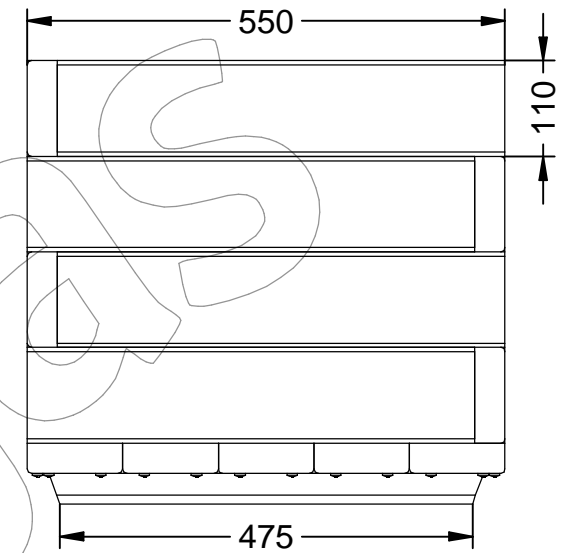

J-20-WPC-600

Jardinera de la gama Flora, fabricada totalmente con listones de material 100% reciclado.
Dimensiones: 600 x 550 x 510 mm.

Fábregas

Disponible en varios tamaños → Página 2.
Descripción Multi-idioma → Página 3.
Gama Flora → Página 4.

DOCUMENTO SUJETO A CAMBIOS SIN PREVIO AVISO

Creado: 01/12/2025 - Modificado: 01/12/2025 - Revisión: (-)

grupfabregas.com

J-20-WPC-600

Jardinera de la gama Flora, fabricada totalmente con listones de material 100% reciclado.
Dimensiones: 600 x 550 x 510 mm.

Jardinera de la gama Flora, fabricada totalmente con listones de material 100% reciclado.
Dimensiones: 600 x 550 x 510 mm.

ESPAÑOL

Descripción: Jardinera de la gama Flora, fabricada totalmente con listones de material 100% reciclado (50% plástico reciclado y 50% de Biomasa – Cascara de arroz).

Sans entretien.

Vis en acier inoxydable.

Dimensions: 600 x 550 x 516 mm.

Capacité: 100 litres.

PORTUGÊS

Descrição: Vaso da linha Flora, fabricado integralmente com ripas de material 100% reciclado (50% plástico reciclado e 50% biomassa – casca de arroz).