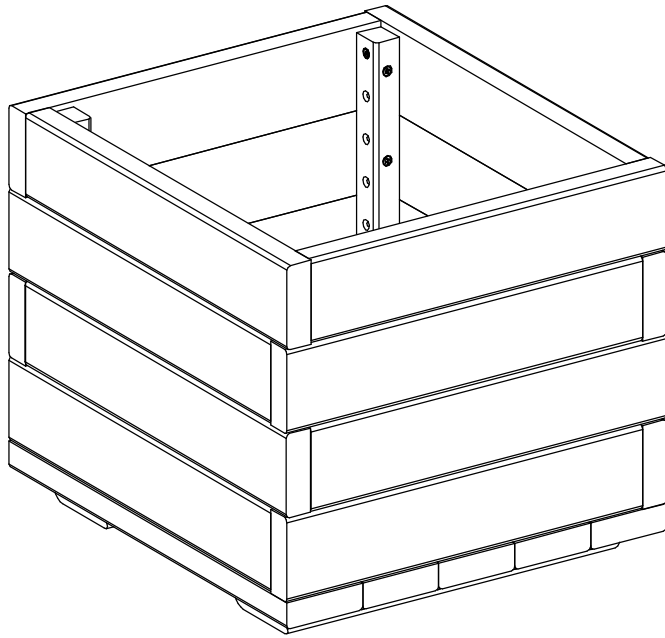

J-20-WPC-600

Jardinera de la gama Flora, fabricada totalmente con listones de material 100% reciclado.
Dimensiones: 600 x 550 x 510 mm.

Fábregas

Disponible en varios tamaños → Página 2.
Descripción Multi-idioma → Página 3.
Gama Flora → Página 4.

DOCUMENTO SUJETO A CAMBIOS SIN PREVIO AVISO

Creado: 01/12/2025 - Modificado: 01/12/2025 - Revisión: (-)

grupfabregas.com

J-20-WPC-600

Jardinera de la gama Flora, fabricada totalmente con listones de material 100% reciclado.
Dimensiones: 600 x 550 x 510 mm.

Jardinera de la gama Flora, fabricada totalmente con listones de material 100% reciclado.
Dimensiones: 600 x 550 x 510 mm.

ESPAÑOL

Descripción: Jardinera de la gama Flora, fabricada totalmente con listones de material 100% reciclado (50% plástico reciclado y 50% de Biomasa – Cascara de arroz).

Sans entretien.

Vis en acier inoxydable.

Dimensions: 600 x 550 x 516 mm.

Capacité: 100 litres.

PORTUGÊS

Descrição: Vaso da linha Flora, fabricado integralmente com ripas de material 100% reciclado (50% plástico reciclado e 50% biomassa – casca de arroz).