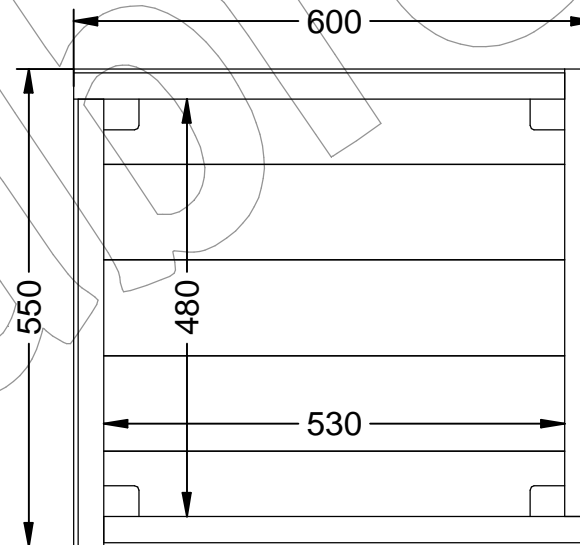

J-20-WPC-600

Jardinera de la gama Flora, fabricada totalmente con listones de material 100% reciclado.
Dimensiones: 600 x 550 x 510 mm.

Fábregas

Disponible en varios tamaños → Página 2.
Descripción Multi-idioma → Página 3.
Gama Flora → Página 4.

DOCUMENTO SUJETO A CAMBIOS SIN PREVIO AVISO

Creado: 01/12/2025 - Modificado: 01/12/2025 - Revisión: (-)

grupfabregas.com

J-20-WPC-600

Jardinera de la gama Flora, fabricada totalmente con listones de material 100% reciclado.
Dimensiones: 600 x 550 x 510 mm.

Jardinera de la gama Flora, fabricada totalmente con listones de material 100% reciclado.
Dimensiones: 600 x 550 x 510 mm.

ESPAÑOL

Descripción: Jardinera de la gama Flora, fabricada totalmente con listones de material 100% reciclado (50% plástico reciclado y 50% de Biomasa – Cascara de arroz).

Materiales

Listón: Listones de compuesto WPC (Wood plastic composite). (Plástico reciclado (50%) y Biomasa – Cascara de arroz (50%).

Sin mantenimiento.

Tornillería en acero inoxidable.

Medidas: 600 x 550 x 516 mm.