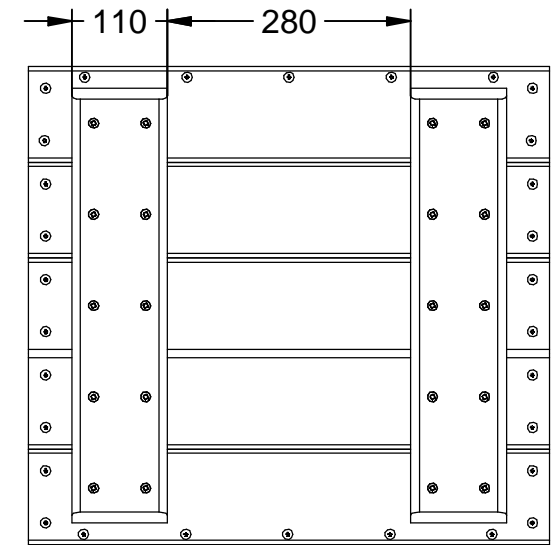

J-20-WPC-600

Jardinera de la gama Flora, fabricada totalmente con listones de material 100% reciclado.
Dimensiones: 600 x 550 x 510 mm.

Fábregas

Disponible en varios tamaños → Página 2.
Descripción Multi-idioma → Página 3.
Gama Flora → Página 4.

DOCUMENTO SUJETO A CAMBIOS SIN PREVIO AVISO

Creado: 01/12/2025 - Modificado: 01/12/2025 - Revisión: (-)

grupfabregas.com

J-20-WPC-600

Jardinera de la gama Flora, fabricada totalmente con listones de material 100% reciclado.
Dimensiones: 600 x 550 x 510 mm.

Jardinera de la gama Flora, fabricada totalmente con listones de material 100% reciclado.
Dimensiones: 600 x 550 x 510 mm.

ESPAÑOL

Descripción: Jardinera de la gama Flora, fabricada totalmente con listones de material 100% reciclado (50% plástico reciclado y 50% de Biomasa – Cascara de arroz).

Sans entretien.

Vis en acier inoxydable.

Dimensions: 600 x 550 x 516 mm.

Capacité: 100 litres.

PORTUGÊS

Descrição: Vaso da linha Flora, fabricado integralmente com ripas de material 100% reciclado (50% plástico reciclado e 50% biomassa – casca de arroz).