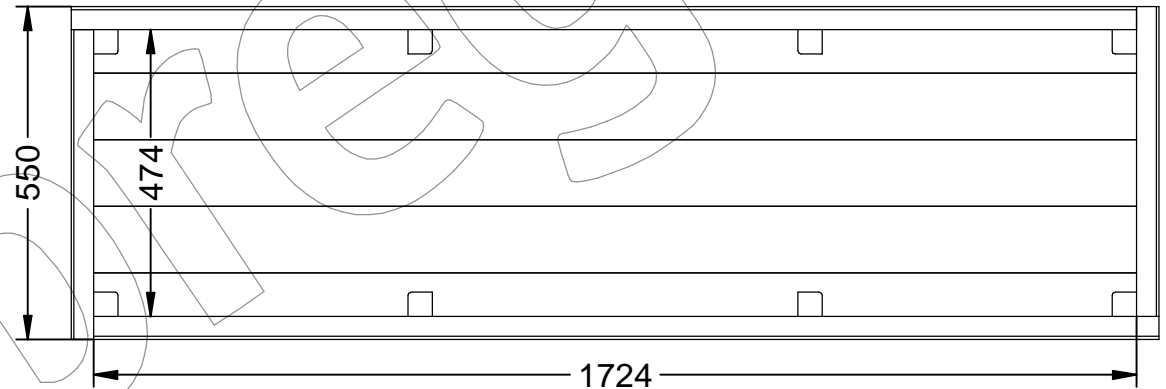

J-20-PRM-1800

Jardinera de la gama Flora, fabricada totalmente con listones de plástico 100% reciclado.
Dimensiones: 1800 x 550 x 516 mm.

Fábregas

Disponible en varios tamaños → Página 2.
Descripción Multi-idioma → Página 3.
Gama Flora → Página 4.

DOCUMENTO SUJETO A CAMBIOS SIN PREVIO AVISO

Creado: 28/11/2025 - Modificado: 28/11/2025 - Revisión: (-)

grupfabregas.com

J-20-PRM-1800

Jardinera de la gama Flora, fabricada totalmente con listones de plástico 100% reciclado.
Dimensiones: 1800 x 550 x 516 mm.

Jardinera de la gama Flora, fabricada totalmente con listones de plástico 100% reciclado.
Dimensiones: 1800 x 550 x 516 mm.

ESPAÑOL

Descripción: Jardinera de la gama Flora, fabricada totalmente con listones de plástico 100% reciclado.

Não requer manutenção.

Parafusos em aço inoxidável.

Dimensões: 1800 x 550 x 516 mm.

Capacidade: 350 litros.

J-20-PRM-1800

Jardinera de la gama Flora, fabricada totalmente con listones de plástico 100% reciclado.
Dimensiones: 1800 x 550 x 516 mm.