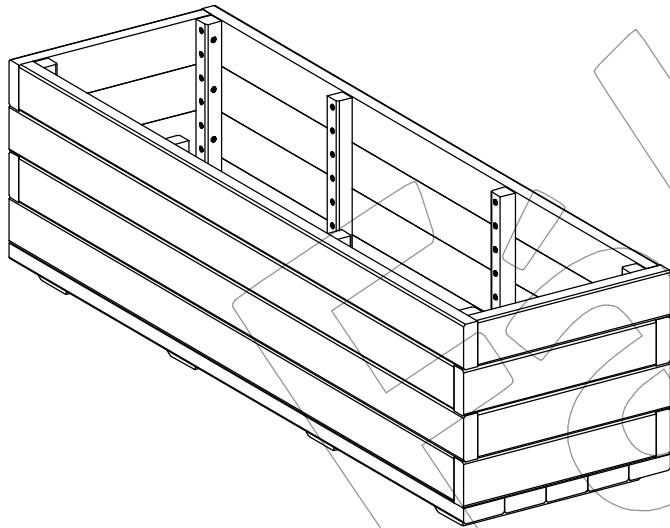

J-20-PRM-1800

Jardinera de la gama Flora, fabricada totalmente con listones de plástico 100% reciclado.
Dimensiones: 1800 x 550 x 516 mm.

Fábregas

Disponible en varios tamaños → Página 2.
Descripción Multi-idioma → Página 3.
Gama Flora → Página 4.

DOCUMENTO SUJETO A CAMBIOS SIN PREVIO AVISO

Creado: 28/11/2025 - Modificado: 28/11/2025 - Revisión: (-)

grupfabregas.com

J-20-PRM-1800

Jardinera de la gama Flora, fabricada totalmente con listones de plástico 100% reciclado.
Dimensiones: 1800 x 550 x 516 mm.

Jardinera de la gama Flora, fabricada totalmente con listones de plástico 100% reciclado.
Dimensiones: 1800 x 550 x 516 mm.

ESPAÑOL

Descripción: Jardinera de la gama Flora, fabricada totalmente con listones de plástico 100% reciclado.

Maintenance-free.

Stainless steel screws.

Dimensions: 1800 x 550 x 516 mm.

Capacity: 350 Liters.

FRANÇAISE

Description: Jardinière de la gamme Flora, entièrement fabriquée à partir de lattes de plastique 100 % recyclées.