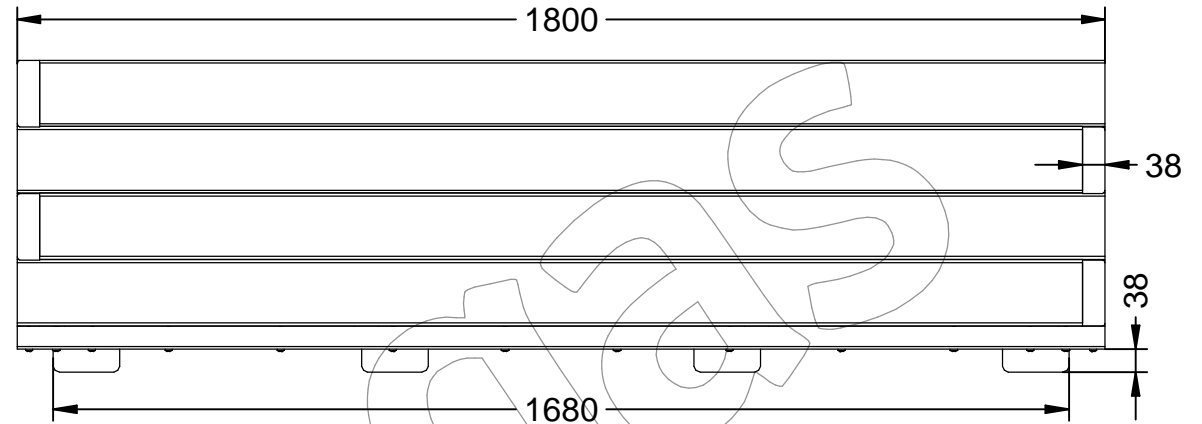

J-20-PRM-1800

Jardinera de la gama Flora, fabricada totalmente con listones de plástico 100% reciclado.
Dimensiones: 1800 x 550 x 516 mm.

Fábregas

Disponible en varios tamaños → Página 2.
Descripción Multi-idioma → Página 3.
Gama Flora → Página 4.

DOCUMENTO SUJETO A CAMBIOS SIN PREVIO AVISO

Creado: 28/11/2025 - Modificado: 28/11/2025 - Revisión: (-)

grupfabregas.com

J-20-PRM-1800

Jardinera de la gama Flora, fabricada totalmente con listones de plástico 100% reciclado.
Dimensiones: 1800 x 550 x 516 mm.

Jardinera de la gama Flora, fabricada totalmente con listones de plástico 100% reciclado.
Dimensiones: 1800 x 550 x 516 mm.

ESPAÑOL

Descripción: Jardinera de la gama Flora, fabricada totalmente con listones de plástico 100% reciclado.

Não requer manutenção.

Parafusos em aço inoxidável.

Dimensões: 1800 x 550 x 516 mm.

Capacidade: 350 litros.

J-20-PRM-1800

Jardinera de la gama Flora, fabricada totalmente con listones de plástico 100% reciclado.
Dimensiones: 1800 x 550 x 516 mm.