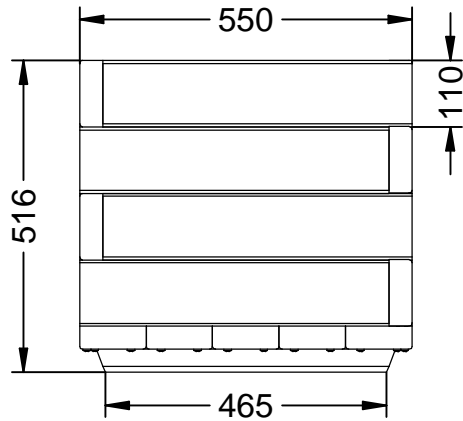

J-20-PRM-1800

Jardinera de la gama Flora, fabricada totalmente con listones de plástico 100% reciclado.
Dimensiones: 1800 x 550 x 516 mm.

Fábregas

Disponible en varios tamaños → Página 2.
Descripción Multi-idioma → Página 3.
Gama Flora → Página 4.

DOCUMENTO SUJETO A CAMBIOS SIN PREVIO AVISO

Creado: 28/11/2025 - Modificado: 28/11/2025 - Revisión: (-)

grupfabregas.com

J-20-PRM-1800

Jardinera de la gama Flora, fabricada totalmente con listones de plástico 100% reciclado.
Dimensiones: 1800 x 550 x 516 mm.

Jardinera de la gama Flora, fabricada totalmente con listones de plástico 100% reciclado.
Dimensiones: 1800 x 550 x 516 mm.

ESPAÑOL

Descripción: Jardinera de la gama Flora, fabricada totalmente con listones de plástico 100% reciclado.

Não requer manutenção.

Parafusos em aço inoxidável.

Dimensões: 1800 x 550 x 516 mm.

Capacidade: 350 litros.

J-20-PRM-1800

Jardinera de la gama Flora, fabricada totalmente con listones de plástico 100% reciclado.
Dimensiones: 1800 x 550 x 516 mm.