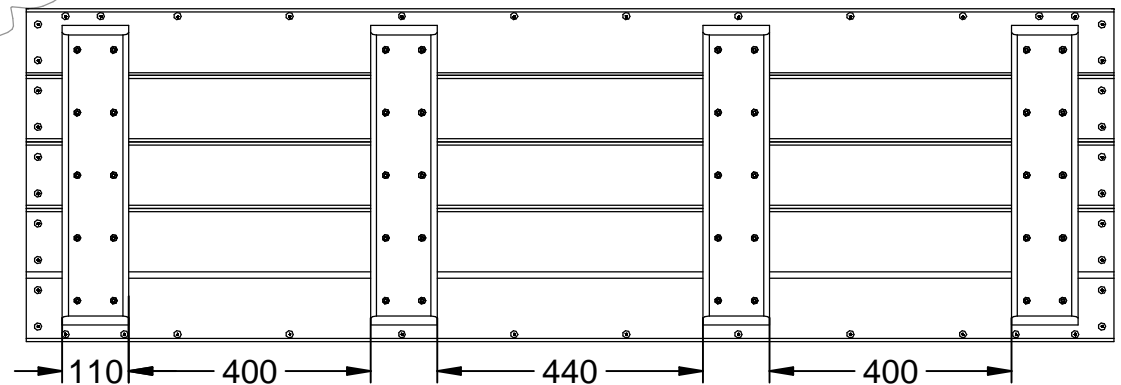

J-20-PRM-1800

Jardinera de la gama Flora, fabricada totalmente con listones de plástico 100% reciclado.
Dimensiones: 1800 x 550 x 516 mm.

Fábregas

Disponible en varios tamaños → Página 2.
Descripción Multi-idioma → Página 3.
Gama Flora → Página 4.

Jardinera de la gama Flora, fabricada totalmente con listones de plástico 100% reciclado.
Dimensiones: 1800 x 550 x 516 mm.

ESPAÑOL

Descripción: Jardinera de la gama Flora, fabricada totalmente con listones de plástico 100% reciclado.

Maintenance-free.

Stainless steel screws.

Dimensions: 1800 x 550 x 516 mm.

Capacity: 350 Liters.

FRANÇAISE

Description: Jardinière de la gamme Flora, entièrement fabriquée à partir de lattes de plastique 100 % recyclées.

Não requer manutenção.

Parafusos em aço inoxidável.

Dimensões: 1800 x 550 x 516 mm.

Capacidade: 350 litros.

J-20-PRM-1800

Jardinera de la gama Flora, fabricada totalmente con listones de plástico 100% reciclado.
Dimensiones: 1800 x 550 x 516 mm.