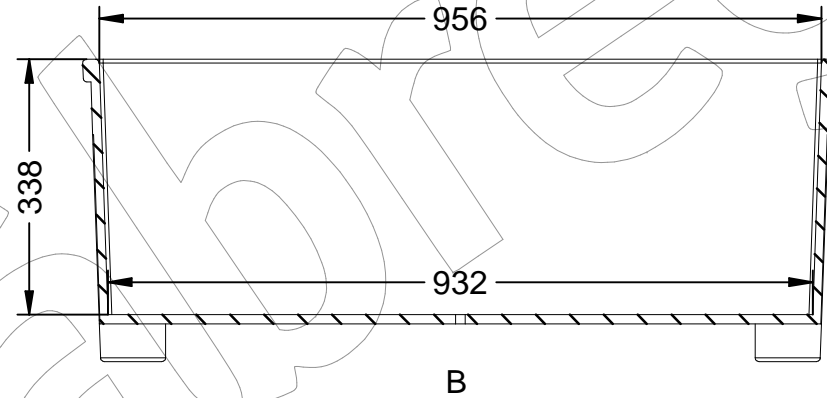

J-18

Jardinera modelo ONA rectangular, en fundición gris tipo 20.

Revision: 01 - 12/02/2020

J-18

Jardinera modelo ONA rectangular, en fundición gris tipo 20.

Revision: 01 - 12/02/2020

-ES- 

Descripción: Jardinera modelo Ona rectangular.

Material: Fundición gris tipo 20.

Acabado: Pintado en oxirón.

Embalaje: Paletizado y plastificado.

-CA- 

Descripció: Jardinera model Ona rectangular.

Material: Fosa gris tipus 20.

Acabat: Pintat en oxirón.

Embalatge: Paletitzat i plastificat.

-EN- 

Description: Rectangular Ona model planter.

Material: Gray cast iron type 20.

Paint finish: Painted in oxiron.

Packaging: Palletized and plasticized.

-FR- 

Description: Jardinière rectangulaire modèle Ona.