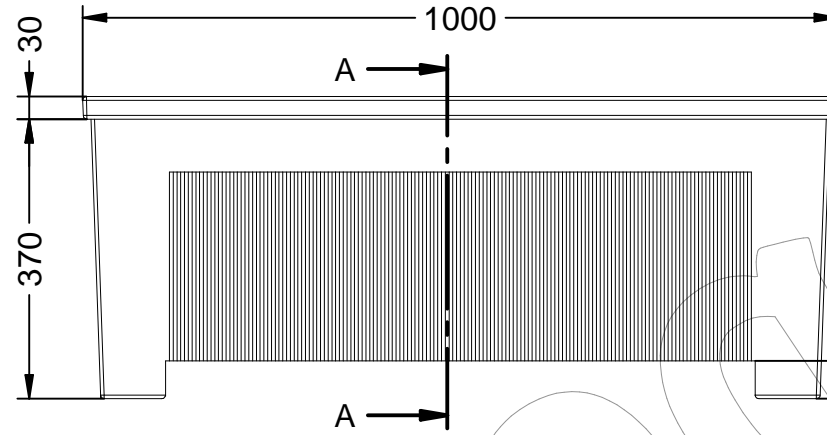

J-18

Jardinera modelo ONA rectangular, en fundición gris tipo 20.

Revision: 01 - 12/02/2020

J-18

Jardinera modelo ONA rectangular, en fundición gris tipo 20.

Revision: 01 - 12/02/2020

-ES- 

Descripción: Jardinera modelo Ona rectangular.

Material: Fundición gris tipo 20.

Acabado: Pintado en oxirón.

Embalaje: Paletizado y plastificado.

-CA- 

Descripció: Jardinera model Ona rectangular.

Material: Fosa gris tipus 20.

Acabat: Pintat en oxirón.

Embalatge: Paletitzat i plastificat.

-EN- 

Description: Rectangular Ona model planter.

Material: Gray cast iron type 20.

Paint finish: Painted in oxiron.

Packaging: Palletized and plasticized.

-FR- 

Description: Jardinière rectangulaire modèle Ona.

Matière: Fonte grise type 20.

Finition: Peint en oxiron.

Emballage: Palettisé et plastifié.

-PT- 

Descrição: Plantador retangular modelo Ona.

Material: Ferro fundido cinzento tipo 20.

Acabamento: Pintado em oxiron.