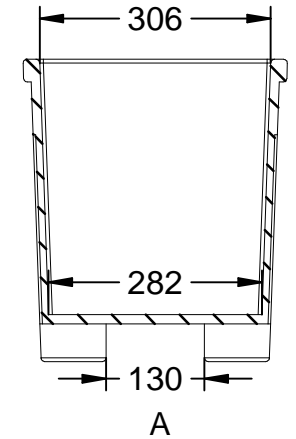

J-18

Jardinera modelo ONA rectangular, en fundición gris tipo 20.

Revision: 01 - 12/02/2020

J-18

Jardinera modelo ONA rectangular, en fundición gris tipo 20.

Revision: 01 - 12/02/2020

-ES- 

Descripción: Jardinera modelo Ona rectangular.

Material: Fundición gris tipo 20.

Acabado: Pintado en oxirón.

Embalaje: Paletizado y plastificado.

-CA- 

Descripció: Jardinera model Ona rectangular.

Material: Fosa gris tipus 20.

Acabat: Pintat en oxirón.

Embalatge: Paletitzat i plastificat.

-EN- 

Description: Rectangular Ona model planter.

Material: Gray cast iron type 20.

Paint finish: Painted in oxiron.

Packaging: Palletized and plasticized.

-FR- 

Description: Jardinière rectangulaire modèle Ona.