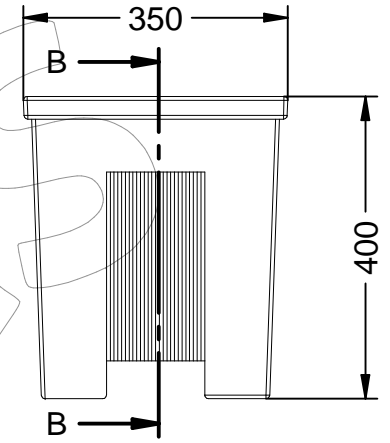

J-18

Jardinera modelo ONA rectangular, en fundición gris tipo 20.

Revision: 01 - 12/02/2020

J-18

Jardinera modelo ONA rectangular, en fundición gris tipo 20.

Revision: 01 - 12/02/2020

-ES- 

Descripción: Jardinera modelo Ona rectangular.

Material: Fundición gris tipo 20.

Acabado: Pintado en oxirón.

Embalaje: Paletizado y plastificado.

-CA- 

Descripció: Jardinera model Ona rectangular.

Material: Fosa gris tipus 20.

Acabat: Pintat en oxirón.

Embalatge: Paletitzat i plastificat.

-EN- 

Description: Rectangular Ona model planter.

Material: Gray cast iron type 20.

Paint finish: Painted in oxiron.

Packaging: Palletized and plasticized.

-FR- 

Description: Jardinière rectangulaire modèle Ona.

Matière: Fonte grise type 20.

Finition: Peint en oxiron.

Emballage: Palettisé et plastifié.

-PT- 

Descrição: Plantador retangular modelo Ona.

Material: Ferro fundido cinzento tipo 20.

Acabamento: Pintado em oxiron.