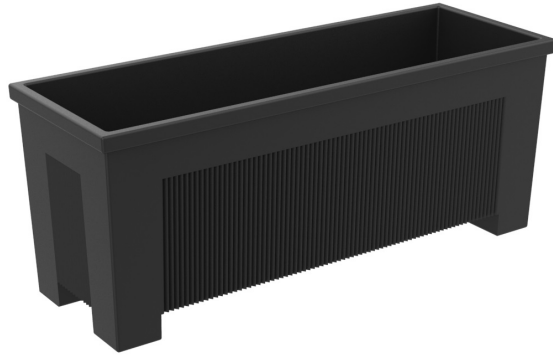

J-18

Jardinera modelo ONA rectangular, en fundición gris tipo 20.

Revision: 01 - 12/02/2020

J-18

Jardinera modelo ONA rectangular, en fundición gris tipo 20.

Revision: 01 - 12/02/2020

-ES- 

Descripción: Jardinera modelo Ona rectangular.

Material: Fundición gris tipo 20.

Acabado: Pintado en oxirón.

Embalaje: Paletizado y plastificado.

-CA- 

Descripció: Jardinera model Ona rectangular.

Material: Fosa gris tipus 20.

Acabat: Pintat en oxirón.

Embalatge: Paletitzat i plastificat.

-EN- 

Description: Rectangular Ona model planter.

Material: Gray cast iron type 20.

Paint finish: Painted in oxiron.

Packaging: Palletized and plasticized.

-FR- 

Description: Jardinière rectangulaire modèle Ona.

Matière: Fonte grise type 20.

Finition: Peint en oxiron.

Emballage: Palettisé et plastifié.

-PT- 

Descrição: Plantador retangular modelo Ona.

Material: Ferro fundido cinzento tipo 20.

Acabamento: Pintado em oxiron.