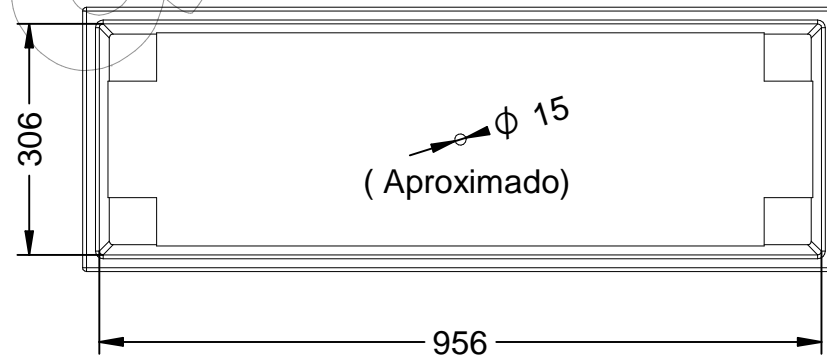

J-18

Jardinera modelo ONA rectangular, en fundición gris tipo 20.

Revision: 01 - 12/02/2020

J-18

Jardinera modelo ONA rectangular, en fundición gris tipo 20.

Revision: 01 - 12/02/2020

-ES- 

Descripción: Jardinera modelo Ona rectangular.

Material: Fundición gris tipo 20.

Acabado: Pintado en oxirón.

Embalaje: Paletizado y plastificado.

-CA- 

Descripció: Jardinera model Ona rectangular.

Material: Fosa gris tipus 20.

Acabat: Pintat en oxirón.

Embalatge: Paletitzat i plastificat.

-EN- 

Description: Rectangular Ona model planter.

Material: Gray cast iron type 20.

Paint finish: Painted in oxiron.

Packaging: Palletized and plasticized.

-FR- 

Description: Jardinière rectangulaire modèle Ona.

Matière: Fonte grise type 20.

Finition: Peint en oxiron.

Emballage: Palettisé et plastifié.

-PT- 

Descrição: Plantador retangular modelo Ona.

Material: Ferro fundido cinzento tipo 20.

Acabamento: Pintado em oxiron.