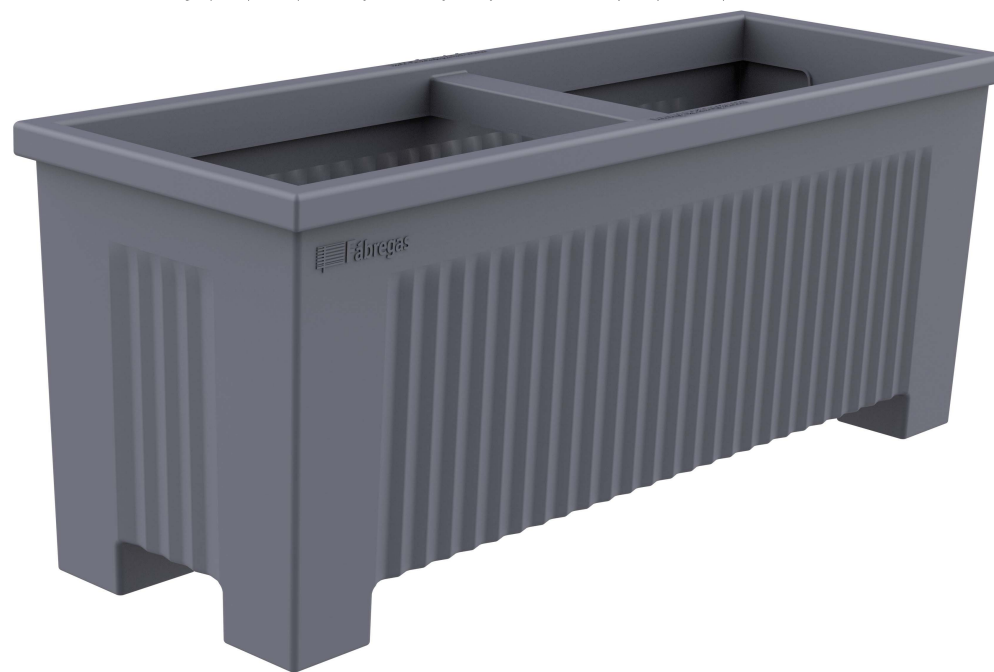

J-18-PLAST-GRI

Jardinera modelo Ona J-18-PLAST, fabricada en polietileno de color gris, con protección UV.
Dimensiones: 1000 x 350 x 400 mm / Capacidad para 95 Litros.

Disponible en diferentes tamaños → Página 2.
Descripción Multi-idioma → Página 3.

J-18-PLAST-GRI

Jardinera modelo Ona J-18-PLAST, fabricada en polietileno de color gris, con protección UV.
Dimensiones: 1000 x 350 x 400 mm / Capacidad para 95 Litros.

❖ Disponible en diferentes tamaños

- ❖ Referencia: **J-18-PLAST-GRI**
- ❖ Medidas: 1000 x 350 x 400 mm

- ❖ Referencia: **J-18-70-PLAST-GRI**
- ❖ Medidas: 700 x 700 x 500 mm

- ❖ Referencia: **J-18-75-PLAST-GRI**
- ❖ Medidas: 750 x 450 x 450 mm