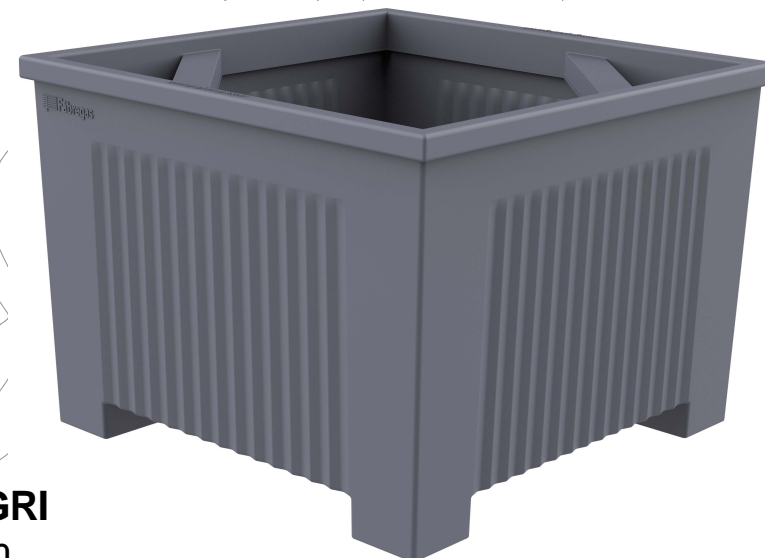

J-18-PLAST-GRI

Jardinera modelo Ona J-18-PLAST, fabricada en polietileno de color gris, con protección UV.
Dimensiones: 1000 x 350 x 400 mm / Capacidad para 95 Litros.

Disponible en diferentes tamaños → Página 2.
Descripción Multi-idioma → Página 3.

J-18-PLAST-GRI

Jardinera modelo Ona J-18-PLAST, fabricada en polietileno de color gris, con protección UV.
Dimensiones: 1000 x 350 x 400 mm / Capacidad para 95 Litros.

❖ Disponible en diferentes tamaños

- ❖ Referencia: **J-18-PLAST-GRI**
- ❖ Medidas: 1000 x 350 x 400 mm

- ❖ Referencia: **J-18-70-PLAST-GRI**
- ❖ Medidas: 700 x 700 x 500 mm

- ❖ Referencia: **J-18-75-PLAST-GRI**
- ❖ Medidas: 750 x 450 x 450 mm