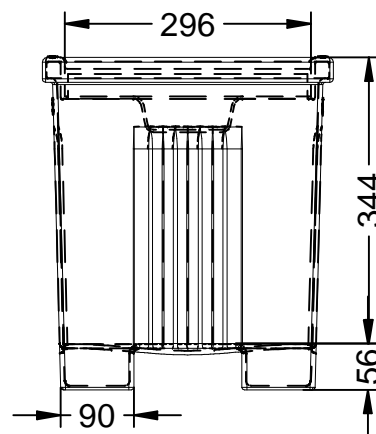

J-18-PLAST-GRI

Jardinera modelo Ona J-18-PLAST, fabricada en polietileno de color gris, con protección UV.
Dimensiones: 1000 x 350 x 400 mm / Capacidad para 95 Litros.

Disponible en diferentes tamaños → Página 2.
Descripción Multi-idioma → Página 3.

J-18-PLAST-GRI

Jardinera modelo Ona J-18-PLAST, fabricada en polietileno de color gris, con protección UV.
Dimensiones: 1000 x 350 x 400 mm / Capacidad para 95 Litros.

❖ Disponible en diferentes tamaños

- ❖ Referencia: **J-18-PLAST-GRI**
- ❖ Medidas: 1000 x 350 x 400 mm

- ❖ Referencia: **J-18-70-PLAST-GRI**
- ❖ Medidas: 700 x 700 x 500 mm

- ❖ Referencia: **J-18-75-PLAST-GRI**
- ❖ Medidas: 750 x 450 x 450 mm