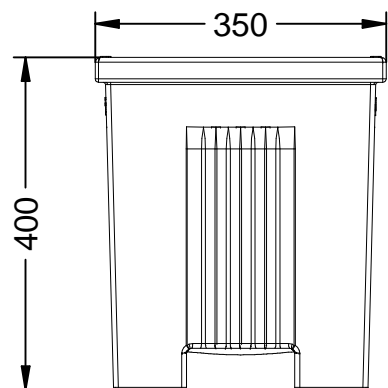

J-18-PLAST-GRI

Jardinera modelo Ona J-18-PLAST, fabricada en polietileno de color gris, con protección UV.
Dimensiones: 1000 x 350 x 400 mm / Capacidad para 95 Litros.

Disponible en diferentes tamaños → Página 2.
Descripción Multi-idioma → Página 3.

J-18-PLAST-GRI

Jardinera modelo Ona J-18-PLAST, fabricada en polietileno de color gris, con protección UV.
Dimensiones: 1000 x 350 x 400 mm / Capacidad para 95 Litros.

❖ Disponible en diferentes tamaños

- ❖ Referencia: **J-18-PLAST-GRI**
- ❖ Medidas: 1000 x 350 x 400 mm

- ❖ Referencia: **J-18-70-PLAST-GRI**
- ❖ Medidas: 700 x 700 x 500 mm

- ❖ Referencia: **J-18-75-PLAST-GRI**
- ❖ Medidas: 750 x 450 x 450 mm