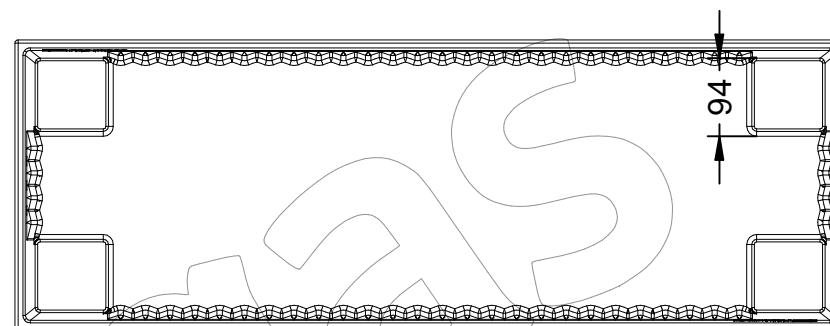

J-18-PLAST-GRI

Jardinera modelo Ona J-18-PLAST, fabricada en polietileno de color gris, con protección UV.
Dimensiones: 1000 x 350 x 400 mm / Capacidad para 95 Litros.

Disponible en diferentes tamaños → Página 2.
Descripción Multi-idioma → Página 3.

J-18-PLAST-GRI

Jardinera modelo Ona J-18-PLAST, fabricada en polietileno de color gris, con protección UV.
Dimensiones: 1000 x 350 x 400 mm / Capacidad para 95 Litros.

❖ Disponible en diferentes tamaños

- ❖ Referencia: **J-18-PLAST-GRI**
- ❖ Medidas: 1000 x 350 x 400 mm

- ❖ Referencia: **J-18-70-PLAST-GRI**
- ❖ Medidas: 700 x 700 x 500 mm

- ❖ Referencia: **J-18-75-PLAST-GRI**
- ❖ Medidas: 750 x 450 x 450 mm