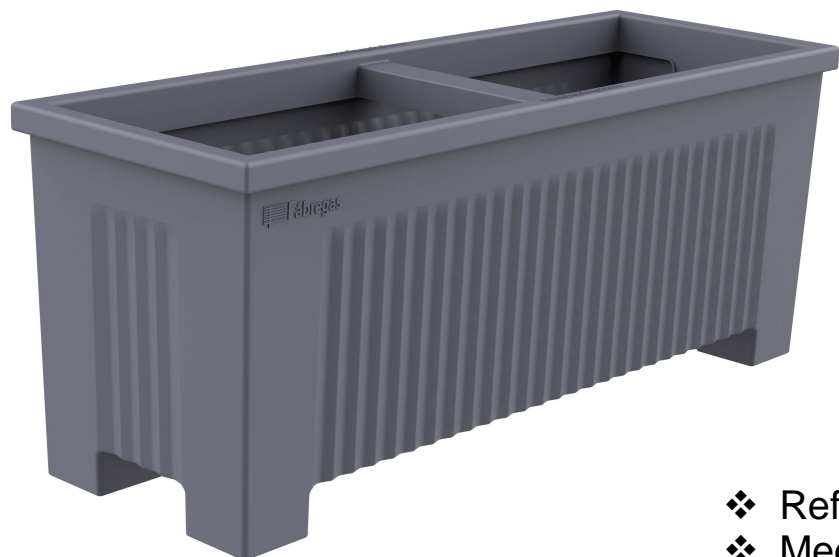

J-18-PLAST-GRI

Jardinera modelo Ona J-18-PLAST, fabricada en polietileno de color gris, con protección UV.
Dimensiones: 1000 x 350 x 400 mm / Capacidad para 95 Litros.

Disponible en diferentes tamaños → Página 2.
Descripción Multi-idioma → Página 3.

J-18-PLAST-GRI

Jardinera modelo Ona J-18-PLAST, fabricada en polietileno de color gris, con protección UV.
Dimensiones: 1000 x 350 x 400 mm / Capacidad para 95 Litros.

❖ Disponible en diferentes tamaños

- ❖ Referencia: **J-18-PLAST-GRI**
- ❖ Medidas: 1000 x 350 x 400 mm

- ❖ Referencia: **J-18-70-PLAST-GRI**
- ❖ Medidas: 700 x 700 x 500 mm

- ❖ Referencia: **J-18-75-PLAST-GRI**
- ❖ Medidas: 750 x 450 x 450 mm