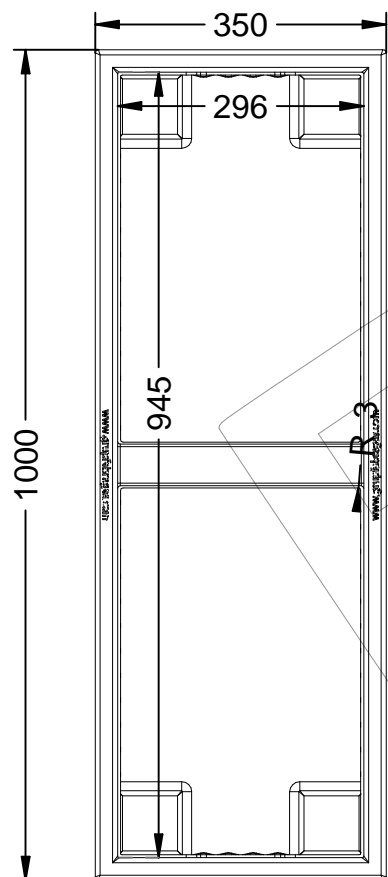

J-18-PLAST-GRI

Jardinera modelo Ona J-18-PLAST, fabricada en polietileno de color gris, con protección UV.
Dimensiones: 1000 x 350 x 400 mm / Capacidad para 95 Litros.

Disponible en diferentes tamaños → Página 2.
Descripción Multi-idioma → Página 3.

J-18-PLAST-GRI

Jardinera modelo Ona J-18-PLAST, fabricada en polietileno de color gris, con protección UV.
Dimensiones: 1000 x 350 x 400 mm / Capacidad para 95 Litros.

❖ Disponible en diferentes tamaños

- ❖ Referencia: **J-18-PLAST-GRI**
- ❖ Medidas: 1000 x 350 x 400 mm

- ❖ Referencia: **J-18-70-PLAST-GRI**
- ❖ Medidas: 700 x 700 x 500 mm

- ❖ Referencia: **J-18-75-PLAST-GRI**
- ❖ Medidas: 750 x 450 x 450 mm