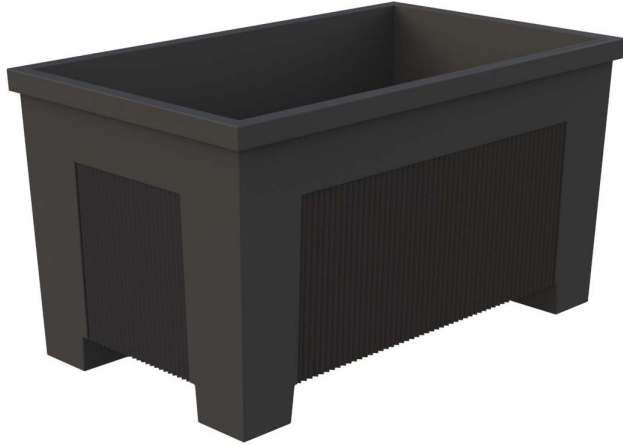

J-18-75

Jardinera en fundición, modelo Ona rectangular acabada con pintura tipo oxirón negro forja.
Dimensiones: 750 x 450 x 400 mm.

J-18-75

Jardinera en fundición, modelo Ona rectangular acabada con pintura tipo oxirón negro forja.
Dimensiones: 750 x 450 x 400 mm.

-ES- 

Descripción: Jardinera en fundición, modelo Ona rectangular, acabada con pintura oxirón negro forja, de dimensiones: 750 x 450 x 400 mm.

Material: Hierro, fundición gris tipo 20.

Acabado: Con pintura tipo oxirón negro forja.

Capacidad de tierra: 91 Litros.

Embalaje: Paletizado y plastificado.

-EN- 

Description: Cast iron planter, rectangular Ona model, finished with forge black oxiron paint, dimensions: 750 x 450 x 400 mm.

Material: Iron, type 20 gray cast iron.

Paint finish: With forge black oxiron type paint.

Land capacity: 91 Liters.

Packaging: Palletized and laminated.

-PT- 

Descrição: Floreira em ferro fundido, modelo retangular Ona, acabamento com tinta oxiron preta forjada, dimensões: 750 x 450 x 400 mm.