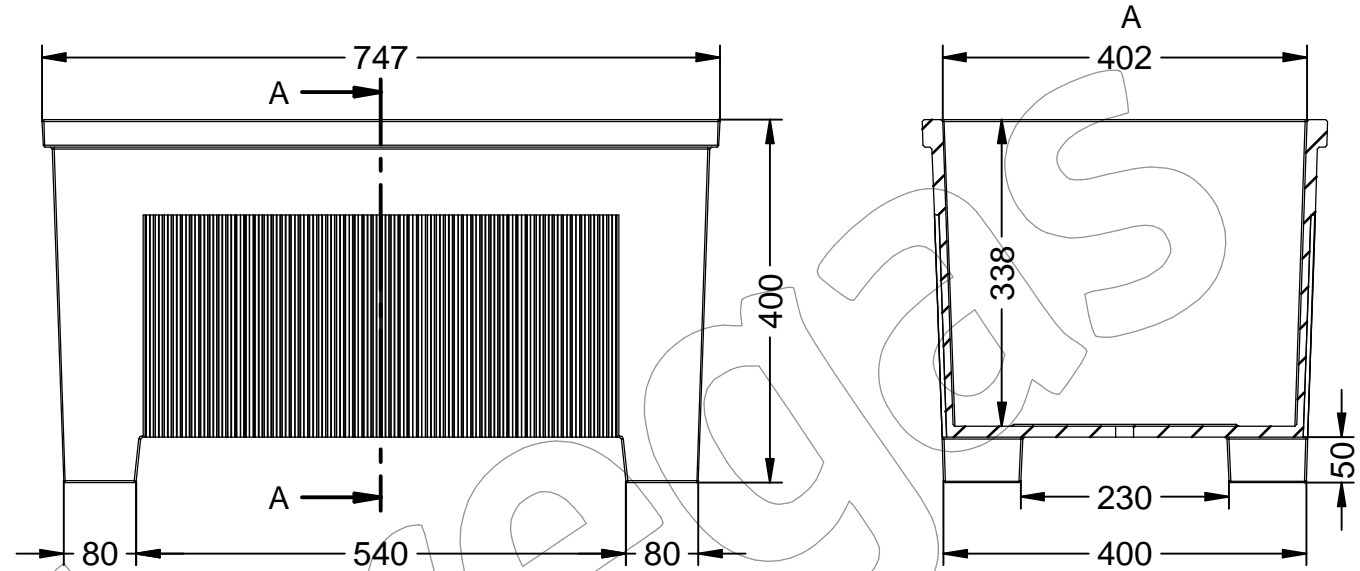

J-18-75

Jardinera en fundición, modelo Ona rectangular acabada con pintura tipo oxirón negro forja.
Dimensiones: 750 x 450 x 400 mm.

J-18-75

Jardinera en fundición, modelo Ona rectangular acabada con pintura tipo oxirón negro forja.
Dimensiones: 750 x 450 x 400 mm.

-ES- 

Descripción: Jardinera en fundición, modelo Ona rectangular, acabada con pintura oxirón negro forja, de dimensiones: 750 x 450 x 400 mm.

Material: Hierro, fundición gris tipo 20.

Acabado: Con pintura tipo oxirón negro forja.

Capacidad de tierra: 91 Litros.

Embalaje: Paletizado y plastificado.

-EN- 

Description: Cast iron planter, rectangular Ona model, finished with forge black oxiron paint, dimensions: 750 x 450 x 400 mm.

Material: Iron, type 20 gray cast iron.

Material: Ferro, fosa grisa tipus 20.

Acabat: Amb pintura tipus oxiró negre forja.

Capacitat de terra: 91 Litres.

Embalatge: Paletitzat i plastificat.

-FR- 

Description: Jardinière en fonte, modèle rectangulaire Ona, fini avec de la peinture oxiron noir forge, dimensions : 750 x 450 x 400 mm.