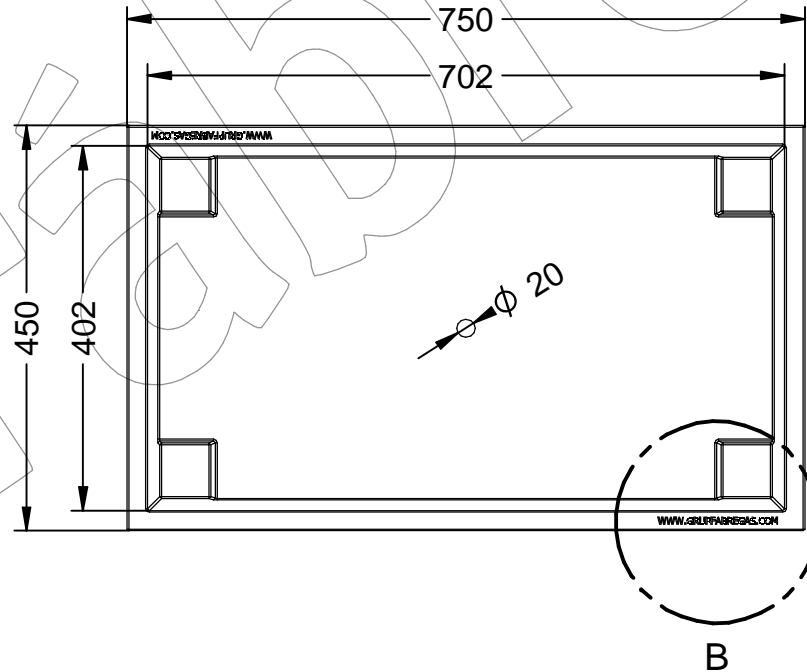

J-18-75

Jardinera en fundición, modelo Ona rectangular acabada con pintura tipo oxirón negro forja.
Dimensiones: 750 x 450 x 400 mm.

J-18-75

Jardinera en fundición, modelo Ona rectangular acabada con pintura tipo oxirón negro forja.
Dimensiones: 750 x 450 x 400 mm.

-ES- 

Descripción: Jardinera en fundición, modelo Ona rectangular, acabada con pintura oxirón negro forja, de dimensiones: 750 x 450 x 400 mm.

Material: Hierro, fundición gris tipo 20.

Acabado: Con pintura tipo oxirón negro forja.

Capacidad de tierra: 91 Litros.

Embalaje: Paletizado y plastificado.

-EN- 

Description: Cast iron planter, rectangular Ona model, finished with forge black oxiron paint, dimensions: 750 x 450 x 400 mm.

Material: Iron, type 20 gray cast iron.

Paint finish: With forge black oxiron type paint.

Land capacity: 91 Liters.

Packaging: Palletized and laminated.

-PT- 

Descrição: Floreira em ferro fundido, modelo retangular Ona, acabamento com tinta oxiron preta forjada, dimensões: 750 x 450 x 400 mm.