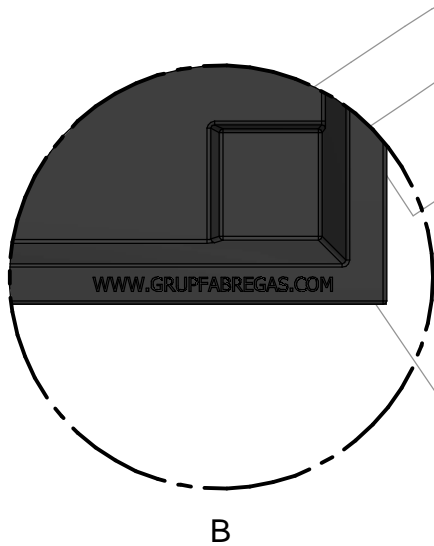

J-18-75

Jardinera en fundición, modelo Ona rectangular acabada con pintura tipo oxirón negro forja.
Dimensiones: 750 x 450 x 400 mm.

J-18-75

Jardinera en fundición, modelo Ona rectangular acabada con pintura tipo oxirón negro forja.
Dimensiones: 750 x 450 x 400 mm.

-ES- 

Descripción: Jardinera en fundición, modelo Ona rectangular, acabada con pintura oxirón negro forja, de dimensiones: 750 x 450 x 400 mm.

Material: Hierro, fundición gris tipo 20.

Acabado: Con pintura tipo oxirón negro forja.

Capacidad de tierra: 91 Litros.

Embalaje: Paletizado y plastificado.

-EN- 

Description: Cast iron planter, rectangular Ona model, finished with forge black oxiron paint, dimensions: 750 x 450 x 400 mm.

Material: Iron, type 20 gray cast iron.

Paint finish: With forge black oxiron type paint.

Land capacity: 91 Liters.

Packaging: Palletized and laminated.

-PT- 

Descrição: Floreira em ferro fundido, modelo retangular Ona, acabamento com tinta oxiron preta forjada, dimensões: 750 x 450 x 400 mm.