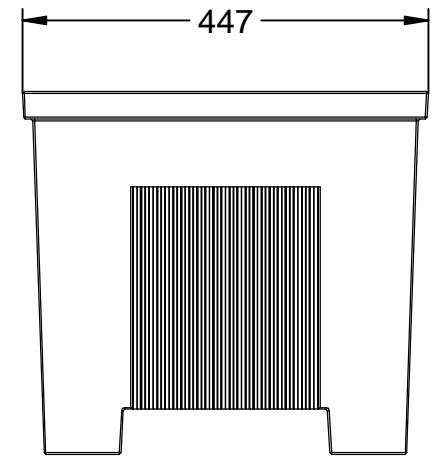

J-18-75

Jardinera en fundición, modelo Ona rectangular acabada con pintura tipo oxirón negro forja.
Dimensiones: 750 x 450 x 400 mm.

J-18-75

Jardinera en fundición, modelo Ona rectangular acabada con pintura tipo oxirón negro forja.
Dimensiones: 750 x 450 x 400 mm.

-ES- 

Descripción: Jardinera en fundición, modelo Ona rectangular, acabada con pintura oxirón negro forja, de dimensiones: 750 x 450 x 400 mm.

Material: Hierro, fundición gris tipo 20.

Acabado: Con pintura tipo oxirón negro forja.

Capacidad de tierra: 91 Litros.

Embalaje: Paletizado y plastificado.

-EN- 

Description: Cast iron planter, rectangular Ona model, finished with forge black oxiron paint, dimensions: 750 x 450 x 400 mm.

Material: Iron, type 20 gray cast iron.

Material: Ferro, fosa grisa tipus 20.

Acabat: Amb pintura tipus oxiró negre forja.

Capacitat de terra: 91 Litres.

Embalatge: Paletitzat i plastificat.

-FR- 

Description: Jardinière en fonte, modèle rectangulaire Ona, fini avec de la peinture oxiron noir forge, dimensions : 750 x 450 x 400 mm.