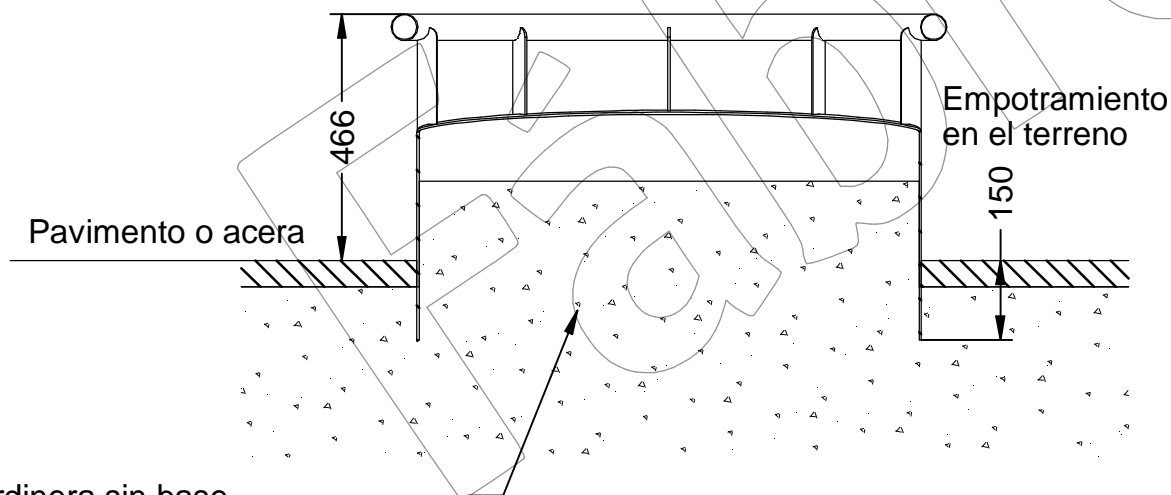

J-13

Jardinera modelo Soledat en acero corten oxidado y barandilla en acero inoxidable.

Revision: 01 - 06/02/2020

Jardinera sin base
facilita el crecimiento de las raíces

J-13

Jardinera modelo Soledat en acero corten oxidado y barandilla en acero inoxidable.

Revision: 01 - 06/02/2020

-ES- 

Descripción: Jardinera modelo Soledat en acero corten oxidado y barandilla en acero inoxidable.

Material:
Cuerpo: Acero corten.
Barandilla: Acero inoxidable, AISI 304.

Acabado:
Cuerpo: Oxidado.
Barandilla: Pulido brillante.

Capacity: 250 Liters.

-PT- 

Descrição: plantadeira modelo Soledat em aço corten trilhós enferrujados e de aço inoxidável.

Material:
Corpo: Aço Corten.
Trilhos: Aço inoxidável, AISI 304.

Acabamento:
Body: Rusty.
Trilhos: Polido brilhante.

Capacidade: 250 Litros.

-CA- 

Descripció: Jardinera model Soledat en acer corten oxidat i barana en acer inoxidable.

Material:
Cos: Acer corten.
Barana: Acer inoxidable, AISI 304.

Acabat:
Cos: Rovellat.
Barana: Polit brillant.