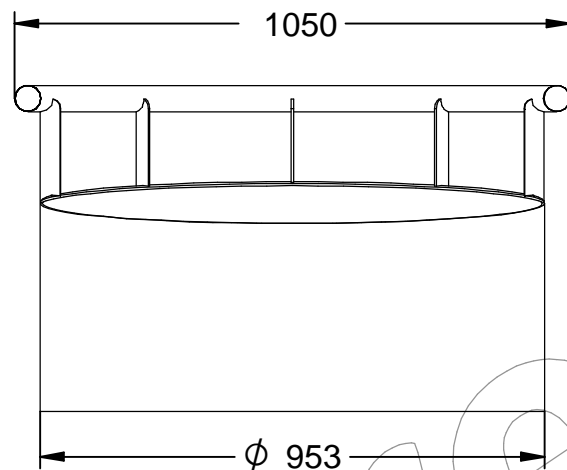

J-13

Jardinera modelo Soledat en acero corten oxidado y barandilla en acero inoxidable.

Revision: 01 - 06/02/2020

Jardinera sin base
facilita el crecimiento de las raíces