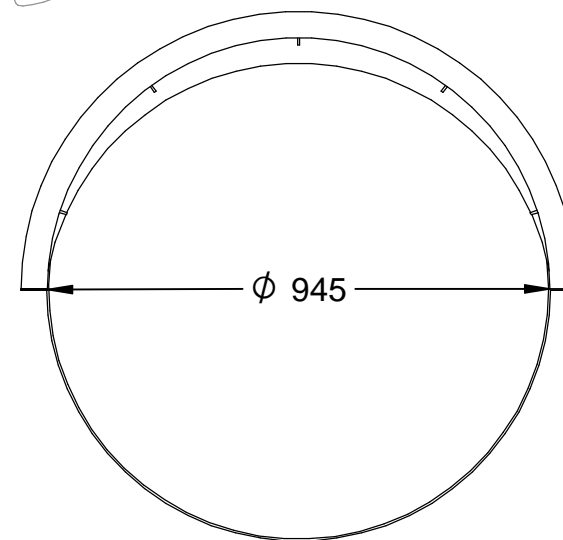

J-13

Jardinera modelo Soledat en acero corten oxidado y barandilla en acero inoxidable.

Revision: 01 - 06/02/2020

Jardinera sin base
facilita el crecimiento de las raíces