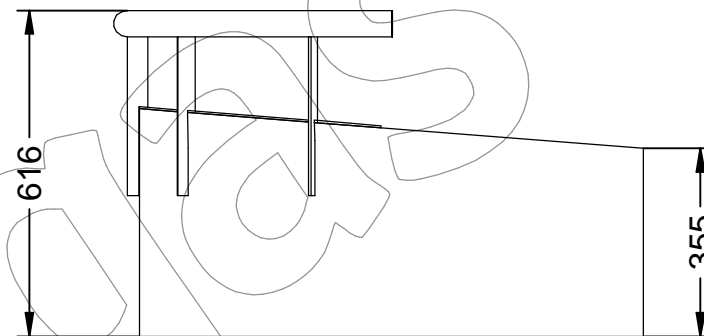

J-13

Jardinera modelo Soledat en acero corten oxidado y barandilla en acero inoxidable.

Revision: 01 - 06/02/2020

Jardinera sin base
facilita el crecimiento de las raíces