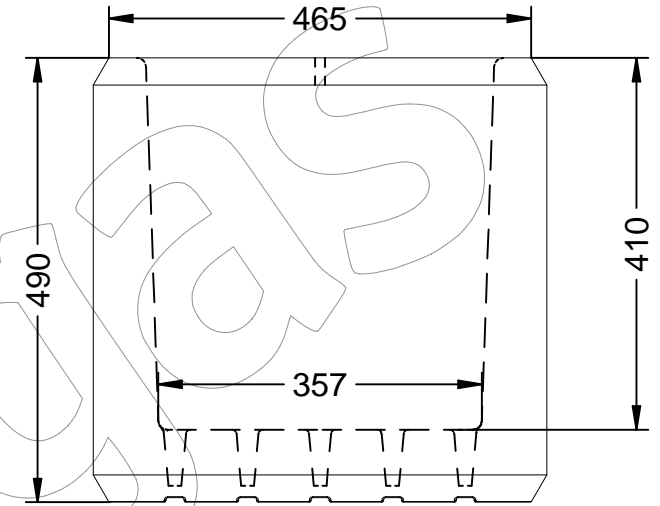

# J-1021-PLAST

Jardinera modelo Heba Cub, fabricada en polietileno con protección UV, de color gris, medidas:500x500x490 mm.

Revision: 01 - 08/02/2021

## J-1021-PLAST

Jardinera modelo Heba Cub, fabricada en polietileno con protección UV, de color gris, medidas:500x500x490 mm.

Revision: 01 - 08/02/2021

-ES- 

Descripción: Jardinera modelo Heba Cub, fabricada en polietileno con protección UV, de color gris.

Material: Polietileno de media densidad ( MDPE).

Embalaje: Paletizado y plastificado.

Color: Gris.

Medidas: 500x500x490 mm.

-EN- 

Description: Heba Cub model planter, manufactured in polyethylene with UV protection, grey.

Material: Medium Density Polyethylene (MDPE).

Packaging: Palletized and laminated.

Colour: Grey.

Measurements: 500x500x490 mm.

-PT- 

Descrição: Modeladora Heba Cub, fabricada em polietileno com proteção UV, cinza.