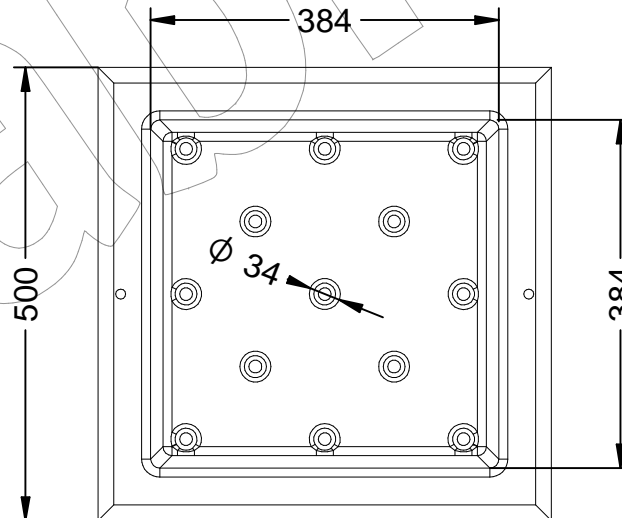

# J-1021-PLAST

Jardinera modelo Heba Cub, fabricada en polietileno con protección UV, de color gris, medidas:500x500x490 mm.

Revision: 01 - 08/02/2021

## J-1021-PLAST

Jardinera modelo Heba Cub, fabricada en polietileno con protección UV, de color gris, medidas:500x500x490 mm.

Revision: 01 - 08/02/2021

-ES- 

Descripción: Jardinera modelo Heba Cub, fabricada en polietileno con protección UV, de color gris.

Material: Polietileno de media densidad ( MDPE).

Embalaje: Paletizado y plastificado.

Color: Gris.

Medidas: 500x500x490 mm.

-EN- 

Description: Heba Cub model planter, manufactured in polyethylene with UV protection, grey.

Material: Medium Density Polyethylene (MDPE).

Packaging: Palletized and laminated.

Colour: Grey.

Measurements: 500x500x490 mm.

-PT- 

Descrição: Modeladora Heba Cub, fabricada em polietileno com proteção UV, cinza.