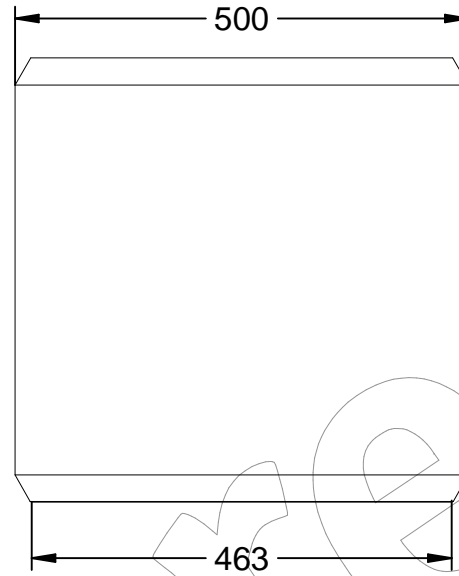

# J-1021-PLAST

Jardinera modelo Heba Cub, fabricada en polietileno con protección UV, de color gris, medidas:500x500x490 mm.

Revision: 01 - 08/02/2021

## J-1021-PLAST

Jardinera modelo Heba Cub, fabricada en polietileno con protección UV, de color gris, medidas:500x500x490 mm.

Revision: 01 - 08/02/2021

-ES- 

Descripción: Jardinera modelo Heba Cub, fabricada en polietileno con protección UV, de color gris.

Material: Polietileno de media densidad ( MDPE).

Embalaje: Paletizado y plastificado.

Color: Gris.

Medidas: 500x500x490 mm.

-EN- 

Description: Heba Cub model planter, manufactured in polyethylene with UV protection, grey.

Material: Medium Density Polyethylene (MDPE).

Packaging: Palletized and laminated.

Colour: Grey.

Measurements: 500x500x490 mm.

-PT- 

Descrição: Modeladora Heba Cub, fabricada em polietileno com proteção UV, cinza.