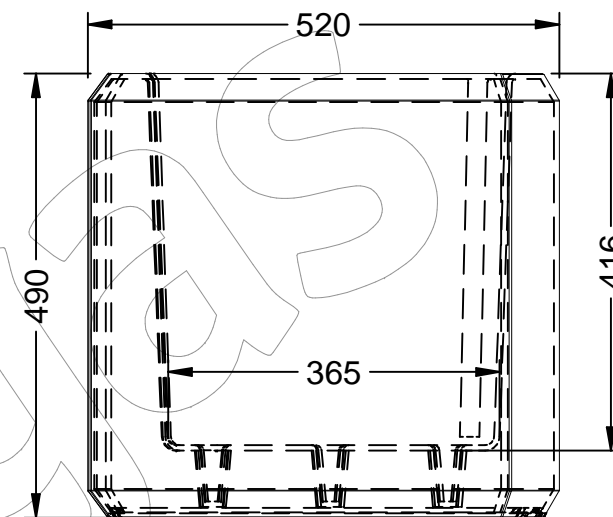

J-1021-45-PLAST

Jardinera modelo Heba Curvo 45°, fabricada en polietileno con protección UV, de color gris.

Revision: 01 - 08/02/2021