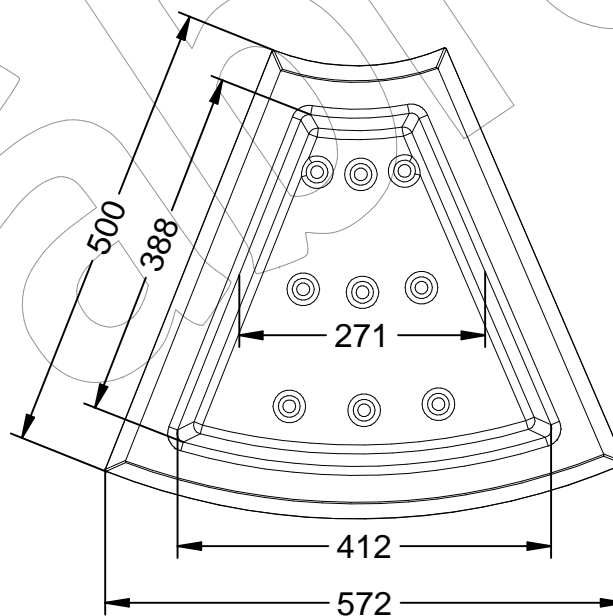

J-1021-45-PLAST

Jardinera modelo Heba Curvo 45°, fabricada en polietileno con protección UV, de color gris.

Revision: 01 - 08/02/2021