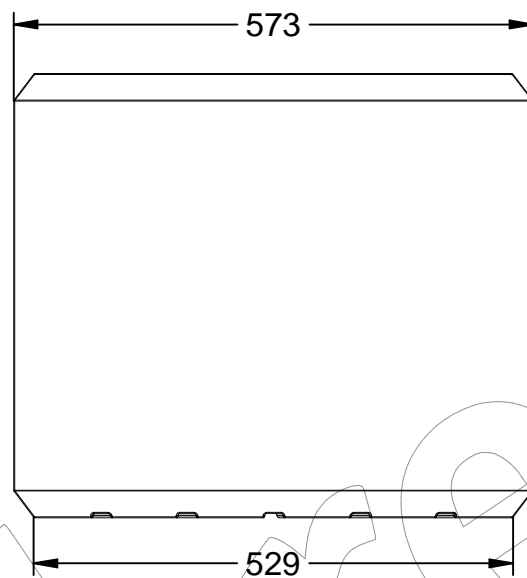

J-1021-45-PLAST

Jardinera modelo Heba Curvo 45°, fabricada en polietileno con protección UV, de color gris.

Revision: 01 - 08/02/2021