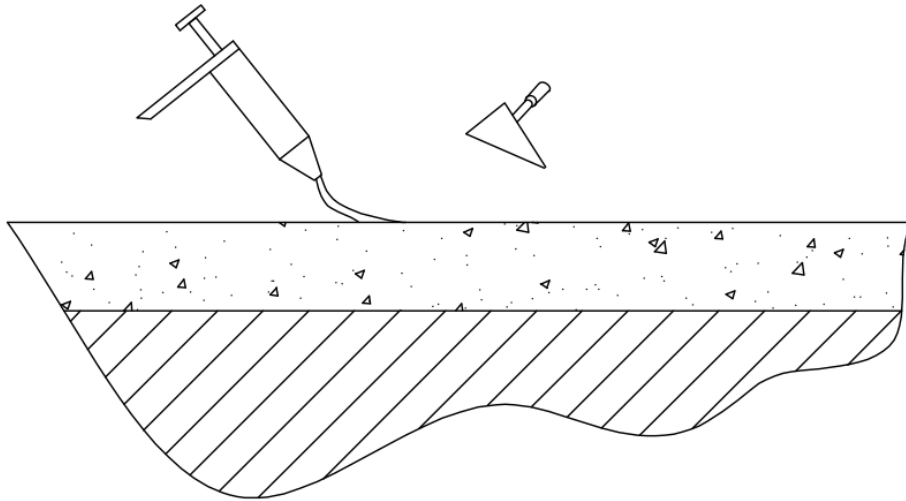

J-1020

Jardinera Heba de hormigón prefabricado hidrofugado, disponible en color gris y blanco.
Dimensiones: 2000 x 700 x 450 mm.

Manipulación e Instalación / Handling and Installation

1 Verter resina epoxy / Pour epoxy resin