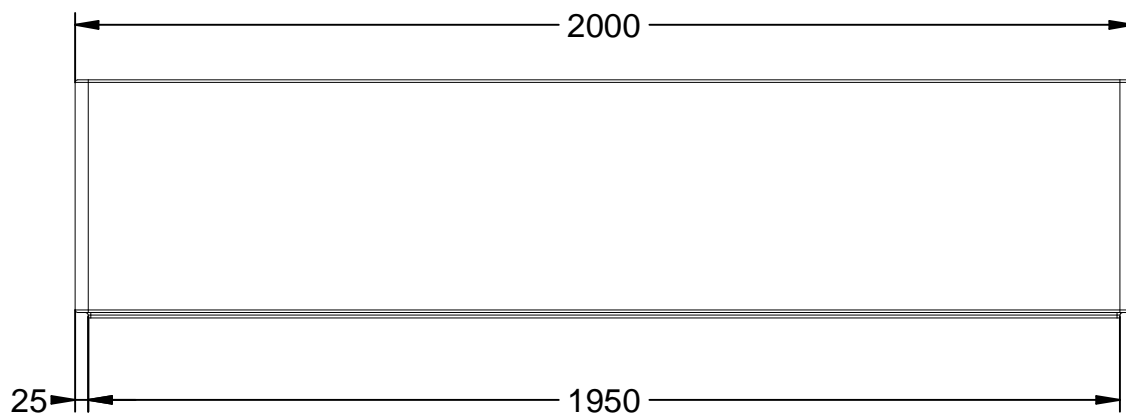

## J-1020

Jardinera Heba de hormigón prefabricado hidrofugado, disponible en color gris y blanco.  
Dimensiones: 2000 x 700 x 450 mm.

Color gris:

Color blanco:

Disponible en varios colores → Página 2.  
Descripción Multi-idioma → Página 3.  
Manipulación e instalación → Página 4.  
Especificaciones → Página 5.

## J-1020

Jardinera Heba de hormigón prefabricado hidrofugado, disponible en color gris y blanco.  
Dimensiones: 2000 x 700 x 450 mm.

Disponible en color gris y blanco

J-1020-GRI - Color gris:

J-1020-BLA - Color blanco:

## J-1020

Jardinera Heba de hormigón prefabricado hidrofugado, disponible en color gris y blanco.  
Dimensiones: 2000 x 700 x 450 mm.

**-ES-** 

Descripción: Jardinera Heba de hormigón prefabricado hidrofugado, disponible en color gris y blanco.

Material: Hormigón Petra 1.

Acabado: Decapado e hidrofugado.

Color: Gris o blanco.

Fijación: Apoyado por su propio peso o con resina epoxy.  
Dimensiones: 2000 x 700 x 450 mm.

Reforzo interno con armadura de acero galvanizado.