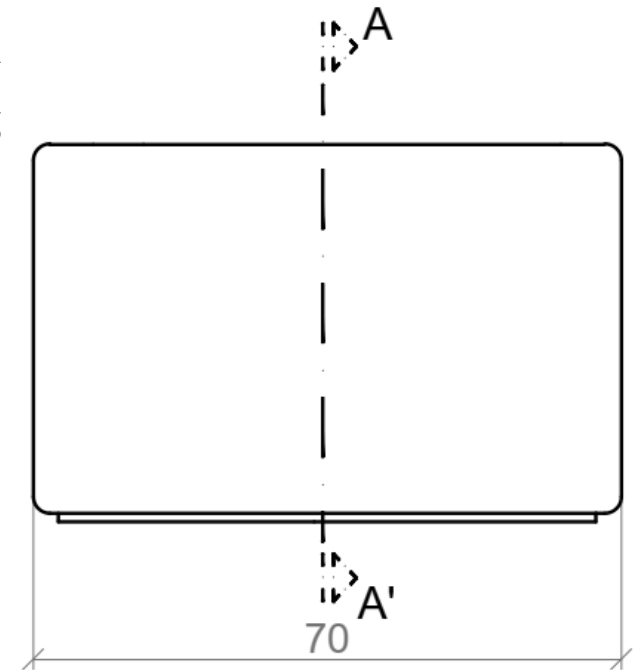

PERFIL / PROFILE