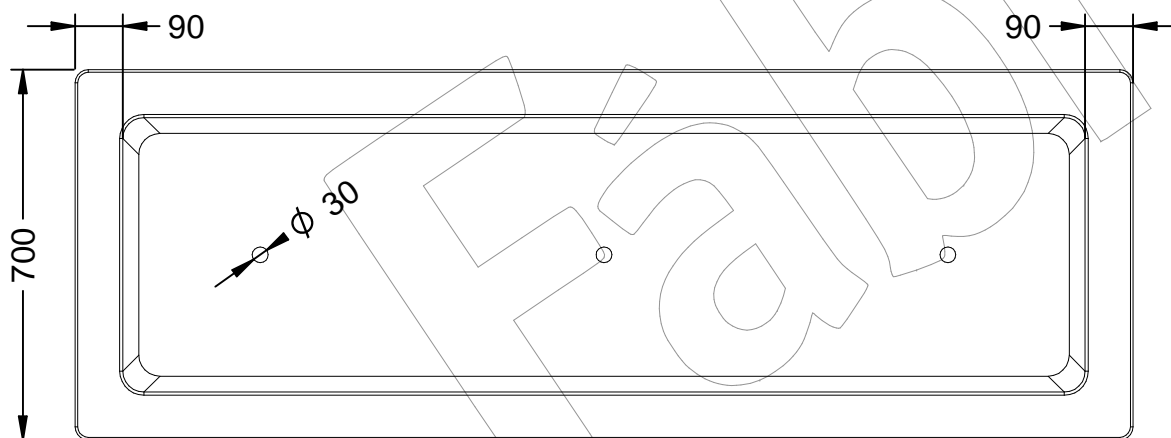

## J-1020

Jardinera Heba de hormigón prefabricado hidrofugado, disponible en color gris y blanco.  
Dimensiones: 2000 x 700 x 450 mm.

Color gris:

Color blanco:

Disponible en varios colores → Página 2.  
Descripción Multi-idioma → Página 3.  
Manipulación e instalación → Página 4.  
Especificaciones → Página 5.

## J-1020

Jardinera Heba de hormigón prefabricado hidrofugado, disponible en color gris y blanco.  
Dimensiones: 2000 x 700 x 450 mm.

Disponible en color gris y blanco

J-1020-GRI - Color gris:

J-1020-BLA - Color blanco:

## J-1020

Jardinera Heba de hormigón prefabricado hidrofugado, disponible en color gris y blanco.  
Dimensiones: 2000 x 700 x 450 mm.

**-ES-** 

Descripción: Jardinera Heba de hormigón prefabricado hidrofugado, disponible en color gris y blanco.

Material: Hormigón Petra 1.

Acabado: Decapado e hidrofugado.

Color: Gris o blanco.

Fijación: Apoyado por su propio peso o con resina epoxy.  
Dimensiones: 2000 x 700 x 450 mm.

Reforzo interno con armadura de acero galvanizado.