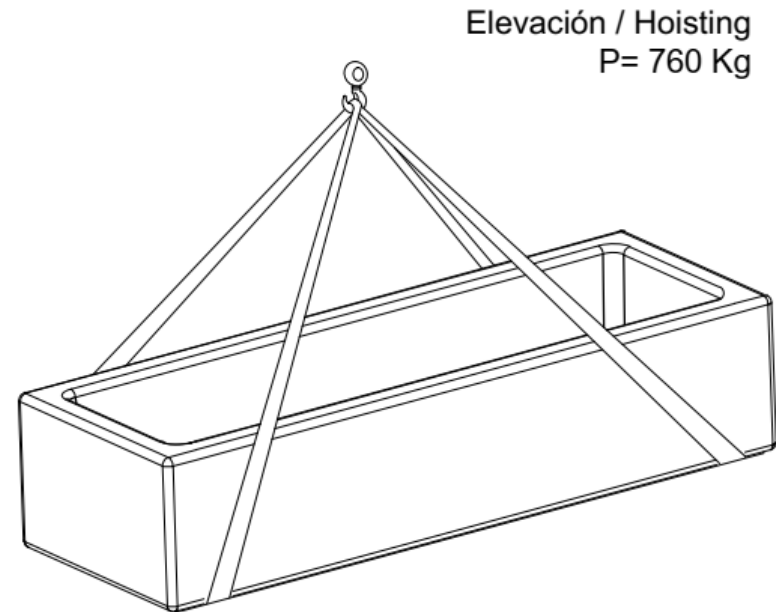

2 Elevar mediante eslingas e instalar sobre la resina epoxy *Lifting with slings and install over resin epoxy*