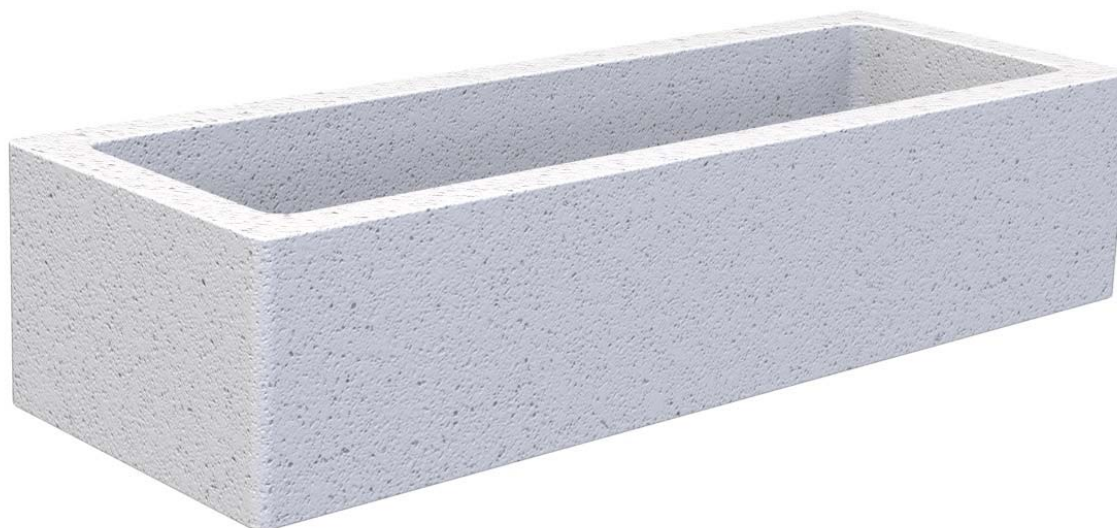

## J-1020

Jardinera Heba de hormigón prefabricado hidrofugado, disponible en color gris y blanco.  
Dimensiones: 2000 x 700 x 450 mm.

Color gris:

Color blanco:

Disponible en varios colores → Página 2.  
Descripción Multi-idioma → Página 3.  
Manipulación e instalación → Página 4.  
Especificaciones → Página 5.

## J-1020

Jardinera Heba de hormigón prefabricado hidrofugado, disponible en color gris y blanco.  
Dimensiones: 2000 x 700 x 450 mm.

Disponible en color gris y blanco

J-1020-GRI - Color gris:

J-1020-BLA - Color blanco:

## J-1020

Jardinera Heba de hormigón prefabricado hidrofugado, disponible en color gris y blanco.  
Dimensiones: 2000 x 700 x 450 mm.

**-ES-** 

Descripción: Jardinera Heba de hormigón prefabricado hidrofugado, disponible en color gris y blanco.

**-EN-** 

Description: Heba planter made of waterproof precast concrete, available in gray and white.

Material: Concrete Petra 1.

Finish: Scaled and waterproofed.

Color: Gray or white.

Fixing: Resting on the ground or with epoxy resin.  
Dimensions: 2000 x 700 x 450 mm.