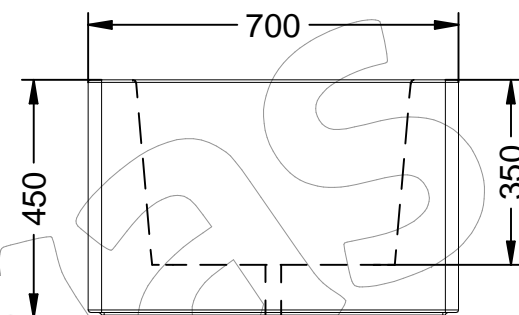

## J-1020

Jardinera Heba de hormigón prefabricado hidrofugado, disponible en color gris y blanco.  
Dimensiones: 2000 x 700 x 450 mm.

Color gris:

Color blanco:

Disponible en varios colores → Página 2.  
Descripción Multi-idioma → Página 3.  
Manipulación e instalación → Página 4.  
Especificaciones → Página 5.

## J-1020

Jardinera Heba de hormigón prefabricado hidrofugado, disponible en color gris y blanco.  
Dimensiones: 2000 x 700 x 450 mm.

Disponible en color gris y blanco

J-1020-GRI - Color gris:

J-1020-BLA - Color blanco:

## J-1020

Jardinera Heba de hormigón prefabricado hidrofugado, disponible en color gris y blanco.  
Dimensiones: 2000 x 700 x 450 mm.

**-ES-** 

Descripción: Jardinera Heba de hormigón prefabricado hidrofugado, disponible en color gris y blanco.

Material: Hormigón Petra 1.

Acabado: Decapado e hidrofugado.

Color: Gris o blanco.

Fijación: Apoyado por su propio peso o con resina epoxy.  
Dimensiones: 2000 x 700 x 450 mm.

Reforzo interno con armadura de acero galvanizado.