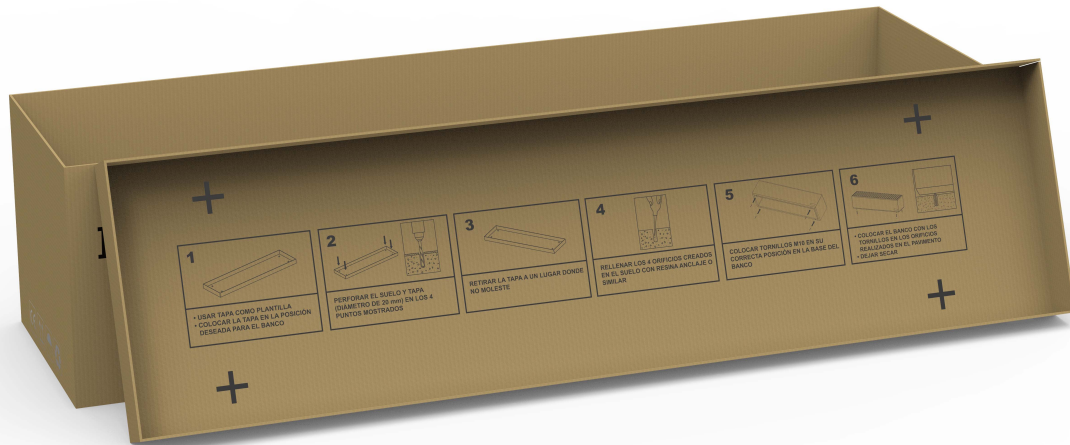

-FR- 

Description: Jardinière Heba, en polyéthylène, contient un % de du plastique recyclé issu de la collecte sélective des déchets, avec protection UV.

Matériau: Polyéthylène moyenne densité (MDPE) et plastique recyclé issus de la collecte sélective des déchets.

Disponible en différentes couleurs (couleur blanc, gris et sable).
Dimensions: 2000 x 500 x 490 mm.

La jardinière Heba a une structure interne renforcée pour augmenter sa résistance.

J-1020-PLAST

Jardinera Heba, fabricada en polietileno, tiene un % de plástico reciclado procedente de la recogida selectiva de residuos (Disponible en varios colores).
Dimensiones: 2000 x 500 x 490 mm.

PACKAGING

 Instrucciones de anclaje en el dorso de la tapa de la caja (Banco Zeus y Heba)

 Anchoring instructions on the back of the box lid (Zeus and Heba Bank)

J-1020-PLAST

Jardinera Heba, fabricada en polietileno, tiene un % de plástico reciclado procedente de la recogida selectiva de residuos (Disponible en varios colores).
Dimensiones: 2000 x 500 x 490 mm.