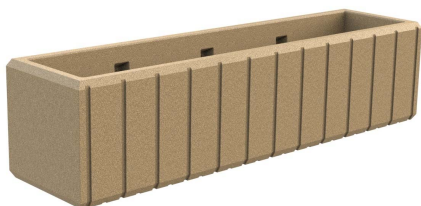

Disponible en varios colores

J-1020-PLAST

Jardinera Heba, fabricada en polietileno, tiene un % de plástico reciclado procedente de la recogida selectiva de residuos (Disponible en varios colores).
Dimensiones: 2000 x 500 x 490 mm.

 Disponible en varios colores

 Available in various colors

J-1020-PLAST-BLA - Color blanco

J-1020-PLAST-GRI - Color gris

J-1020-PLAST-ARE - Color arena

J-1020-PLAST

Jardinera Heba, fabricada en polietileno, tiene un % de plástico reciclado procedente de la recogida selectiva de residuos (Disponible en varios colores).
Dimensiones: 2000 x 500 x 490 mm.

-ES- 

Descripción: Jardinera Heba, fabricado en polietileno tiene un % de plástico reciclado procedente de la recogida selectiva de residuos, con protección UV.

Material: Polietileno de media densidad (MDPE) y plástico reciclado procedente de la recogida selectiva de residuos.

Disponible en varios colores (Blanco, gris y color arena).
Medidas: 2000 x 500 x 490 mm.

La jardinera Heba, dispone de una estructura interna reforzada para aumentar su resistencia.

-EN- 

Description: Heba planter, made of polyethylene, has a % of recycled plastic from selective waste collection, with UV protection.