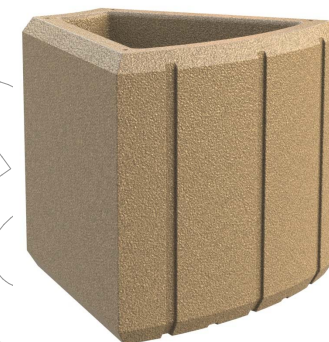

J-1020-PLAST

Jardinera Heba, fabricada en polietileno, tiene un % de plástico reciclado procedente de la recogida selectiva de residuos (Disponible en varios colores).
Dimensiones: 2000 x 500 x 490 mm.

Gama de jardineras Heba de polietileno

Range of Heba polyethylene planters

- J-1021-45-PLAST-ARE (Color arena)