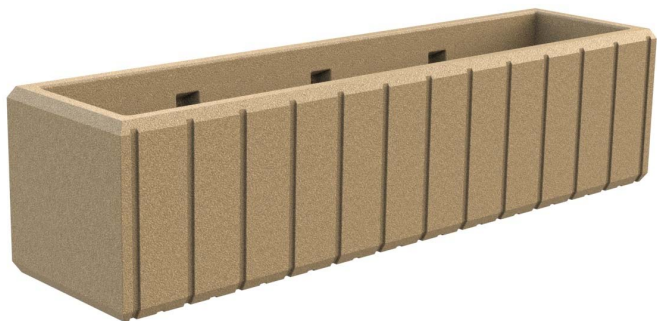

J-1020-PLAST

Jardinera Heba, fabricada en polietileno, tiene un % de plástico reciclado procedente de la recogida selectiva de residuos (Disponible en varios colores).
Dimensiones: 2000 x 500 x 490 mm.

Gama de jardineras Heba de polietileno

Range of Heba polyethylene planters

- J-1020-PLAST-ARE (Color arena)