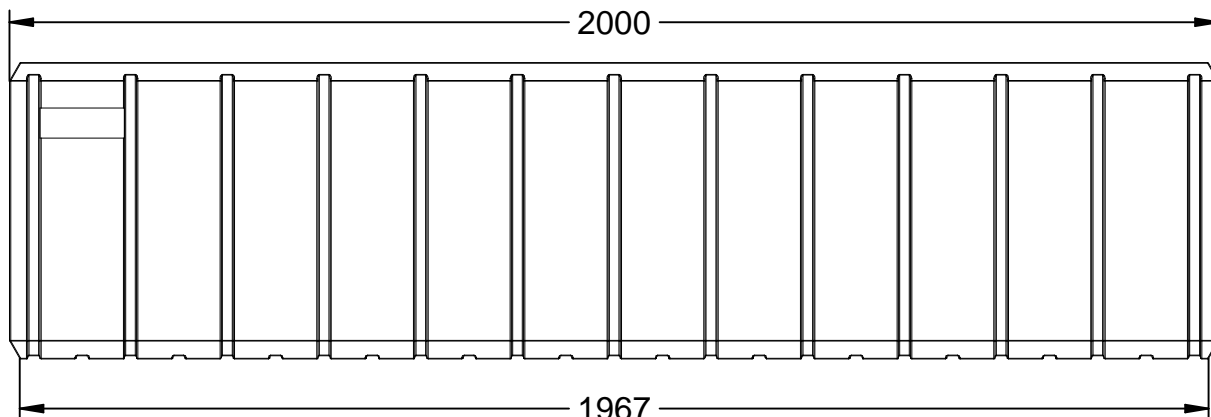

J-1020-PLAST

Jardinera Heba, fabricada en polietileno, tiene un % de plástico reciclado procedente de la recogida selectiva de residuos (Disponible en varios colores).
Dimensiones: 2000 x 500 x 490 mm.

Disponible en varios colores

J-1020-PLAST

Jardinera Heba, fabricada en polietileno, tiene un % de plástico reciclado procedente de la recogida selectiva de residuos (Disponible en varios colores).
Dimensiones: 2000 x 500 x 490 mm.

 Disponible en varios colores

 Available in various colors

J-1020-PLAST-BLA - Color blanco

J-1020-PLAST-GRI - Color gris

J-1020-PLAST-ARE - Color arena

J-1020-PLAST

Jardinera Heba, fabricada en polietileno, tiene un % de plástico reciclado procedente de la recogida selectiva de residuos (Disponible en varios colores).
Dimensiones: 2000 x 500 x 490 mm.

Material: Medium density polyethylene (MDPE) and recycled plastic from selective waste collection.

Available in various colors (white, gray and sand color).
Measurements: 2000 x 500 x 490 mm.

The Heba planter has a reinforced internal structure to increase its resistance.