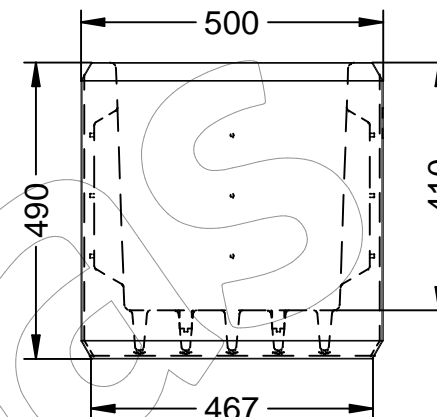

J-1020-PLAST

Jardinera Heba, fabricada en polietileno, tiene un % de plástico reciclado procedente de la recogida selectiva de residuos (Disponible en varios colores).
Dimensiones: 2000 x 500 x 490 mm.

Disponible en varios colores

J-1020-PLAST

Jardinera Heba, fabricada en polietileno, tiene un % de plástico reciclado procedente de la recogida selectiva de residuos (Disponible en varios colores).
Dimensiones: 2000 x 500 x 490 mm.

Material: Medium density polyethylene (MDPE) and recycled plastic from selective waste collection.

Available in various colors (white, gray and sand color).
Measurements: 2000 x 500 x 490 mm.

The Heba planter has a reinforced internal structure to increase its resistance.

Disponível em diversas cores (branco, cinza e cor areia).
Medidas: 2.000 x 500 x 490 mm.

A plantadeira Heba possui estrutura interna reforçada para aumentar sua resistência.

-CA- 

Descripció: Jardinera Heba, fabricat en polietilè té un % de plàstic reciclat procedent de la recollida selectiva de residus, amb protecció UV.