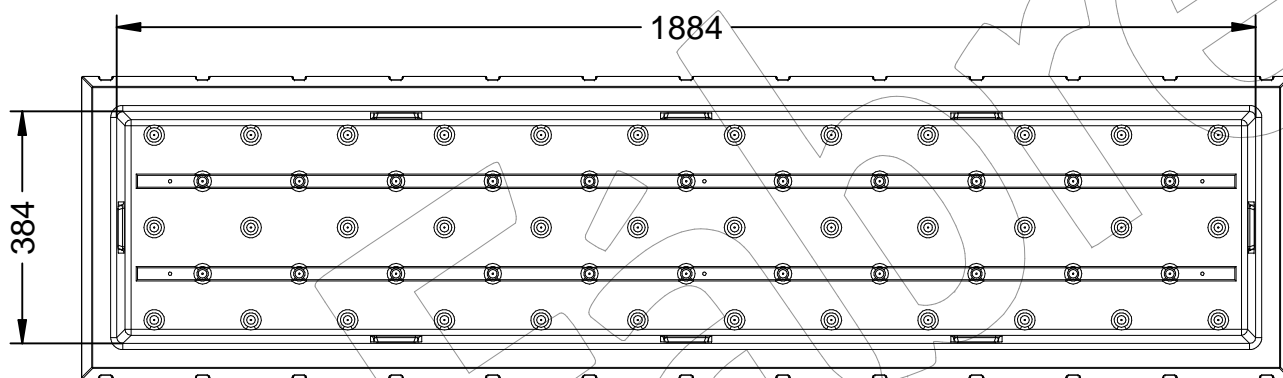

J-1020-PLAST

Jardinera Heba, fabricada en polietileno, tiene un % de plástico reciclado procedente de la recogida selectiva de residuos (Disponible en varios colores).
Dimensiones: 2000 x 500 x 490 mm.

Disponible en varios colores

J-1020-PLAST

Jardinera Heba, fabricada en polietileno, tiene un % de plástico reciclado procedente de la recogida selectiva de residuos (Disponible en varios colores).
Dimensiones: 2000 x 500 x 490 mm.

Material: Medium density polyethylene (MDPE) and recycled plastic from selective waste collection.

Available in various colors (white, gray and sand color).
Measurements: 2000 x 500 x 490 mm.

The Heba planter has a reinforced internal structure to increase its resistance.

Disponível em diversas cores (branco, cinza e cor areia).
Medidas: 2.000 x 500 x 490 mm.

A plantadeira Heba possui estrutura interna reforçada para aumentar sua resistência.

-CA- 

Descripció: Jardinera Heba, fabricat en polietilè té un % de plàstic reciclat procedent de la recollida selectiva de residus, amb protecció UV.