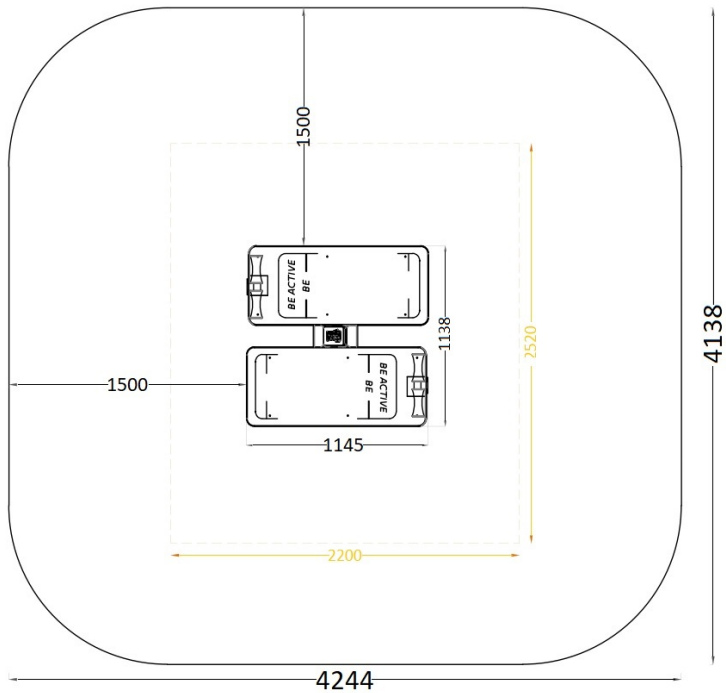

4244 x 4138 mm

## Zona de seguridad y detalle de cimentación:

- ES- Detalle de cimentación - Dimensiones: 600 x 600 x 600 mm
- CA- Detall de fonamentació - Dimensions: 600 x 600 x 600 mm
- EN- Foundation detail - Dimensions: 600 x 600 x 600 mm

- ES- Zona de seguridad: 4244 x 4138 mm
- CA- Zona de seguretat: 4244 x 4138 mm
- EN- Security zone: 4244 x 4138 mm

Matériau: Tube en acier galvanisé.

Dimensions: 1.145 x 1.140 x 965 mm

Zone de sécurité: 4.244 x 4.138 mm