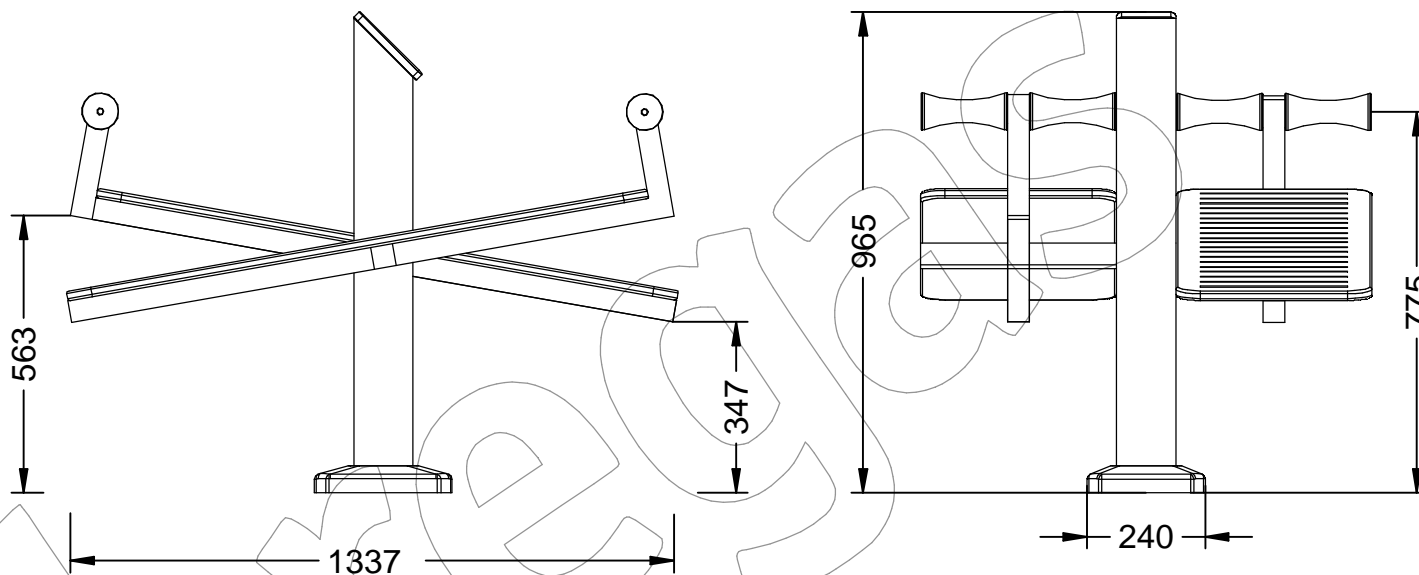

# FIT-14D

(FIT) Biosaludable Banco de Abdominales, mejora la musculatura abdominal y lumbar, el consumo de grasa abdominal.

Revision: 01 - 24/02/2022

1,4 m Min. Altura /Height

617 mm

2 utilizadores/ users

1145 x 1140 x 965 mm

4244 x 4138 mm

## Zona de seguridad y detalle de cimentación:

- ES- Detalle de cimentación - Dimensiones: 600 x 600 x 600 mm
- CA- Detall de fonamentació - Dimensions: 600 x 600 x 600 mm
- EN- Foundation detail - Dimensions: 600 x 600 x 600 mm

Matériau: Tube en acier galvanisé.

Dimensions: 1.145 x 1.140 x 965 mm

Zone de sécurité: 4.244 x 4.138 mm