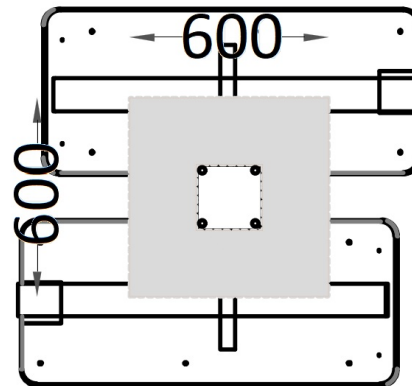

4244 x 4138 mm

## Zona de seguridad y detalle de cimentación:

- ES- Detalle de cimentación - Dimensiones: 600 x 600 x 600 mm
- CA- Detall de fonamentació - Dimensions: 600 x 600 x 600 mm
- EN- Foundation detail - Dimensions: 600 x 600 x 600 mm

- ES- Zona de seguridad: 4244 x 4138 mm
- CA- Zona de seguretat: 4244 x 4138 mm
- EN- Security zone: 4244 x 4138 mm

Matériau: Tube en acier galvanisé.

Dimensions: 1.145 x 1.140 x 965 mm

Zone de sécurité: 4.244 x 4.138 mm