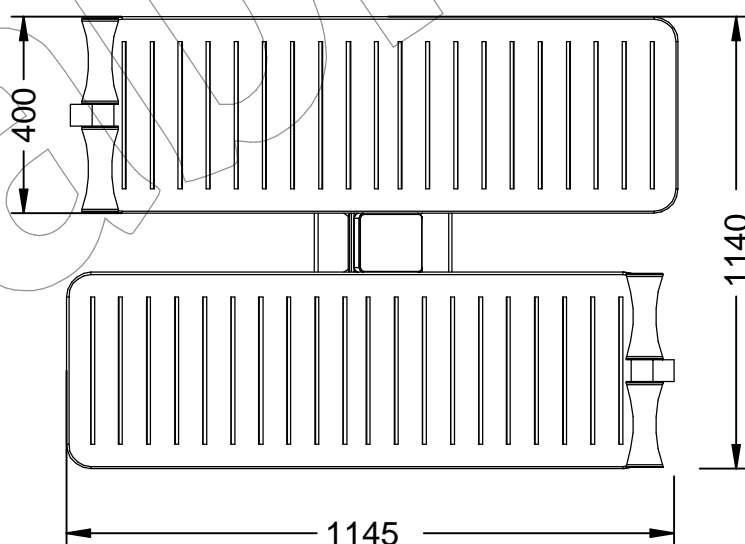

# FIT-14D

(FIT) Biosaludable Banco de Abdominales, mejora la musculatura abdominal y lumbar, el consumo de grasa abdominal.

Revision: 01 - 24/02/2022

1,4 m Min. Altura /Height

617 mm

2 utilizadores/ users

1145 x 1140 x 965 mm

4244 x 4138 mm

- ES- Zona de seguridad: 4244 x 4138 mm
- CA- Zona de seguretat: 4244 x 4138 mm
- EN- Security zone: 4244 x 4138 mm

Matériau: Tube en acier galvanisé.

Dimensions: 1.145 x 1.140 x 965 mm

Zone de sécurité: 4.244 x 4.138 mm