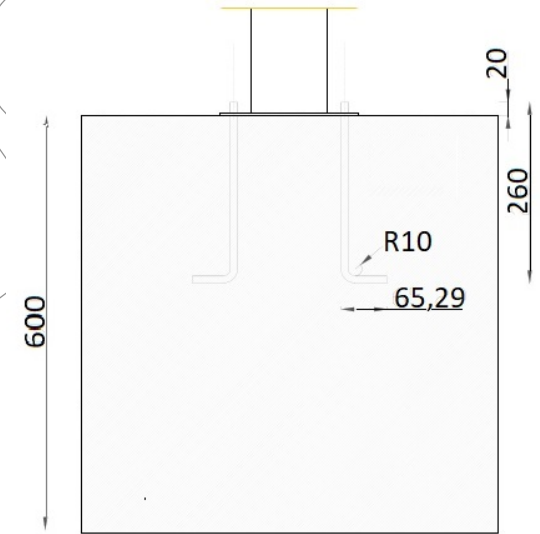

4244 x 4138 mm

## Zona de seguridad y detalle de cimentación:

- ES- Detalle de cimentación - Dimensiones: 600 x 600 x 600 mm
- CA- Detall de fonamentació - Dimensions: 600 x 600 x 600 mm
- EN- Foundation detail - Dimensions: 600 x 600 x 600 mm

- ES- Zona de seguridad: 4244 x 4138 mm
- CA- Zona de seguretat: 4244 x 4138 mm
- EN- Security zone: 4244 x 4138 mm

Matériau: Tube en acier galvanisé.

Dimensions: 1.145 x 1.140 x 965 mm

Zone de sécurité: 4.244 x 4.138 mm