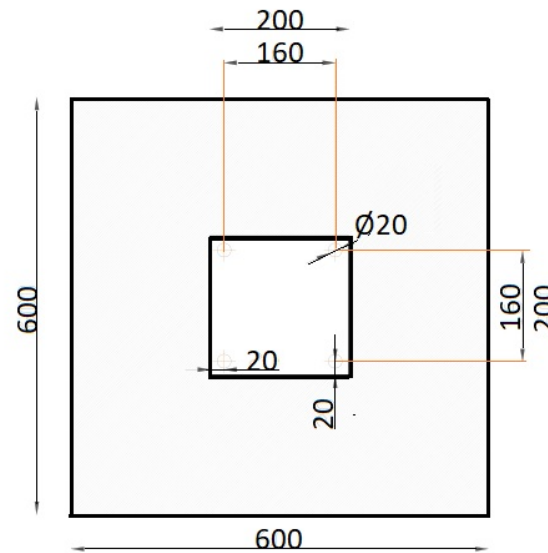

4244 x 4138 mm

## Zona de seguridad y detalle de cimentación:

- ES- Detalle de cimentación - Dimensiones: 600 x 600 x 600 mm
- CA- Detall de fonamentació - Dimensions: 600 x 600 x 600 mm
- EN- Foundation detail - Dimensions: 600 x 600 x 600 mm

- ES- Zona de seguridad: 4244 x 4138 mm
- CA- Zona de seguretat: 4244 x 4138 mm
- EN- Security zone: 4244 x 4138 mm

Matériau: Tube en acier galvanisé.

Dimensions: 1.145 x 1.140 x 965 mm

Zone de sécurité: 4.244 x 4.138 mm