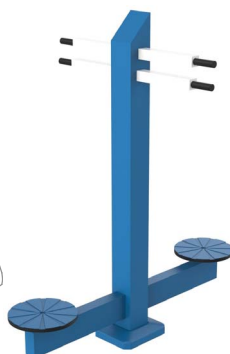

Matériau: Tube en acier galvanisé.

Dimensions: 1.145 x 1.140 x 965 mm

Zone de sécurité: 4.244 x 4.138 mm

### - Gama de Biosaludables FIT -

FIT-01D - Estiramiento de piernas

FIT-2 - Remo

FIT-03 - Esquí de fondo

FIT-04D - La Vela

FIT-05 - Paseo simple

FIT-05D - Paseo doble

FIT-06D - El Volante

FIT-07 - La Bicicleta

FIT-09D - Elevador

FIT-10D - Las Ruedas

FIT-11D - El Circulo

FIT-12 - El Caballo

FIT-14D - Banco de Abdominales

FIT-15 - Barras paralelas