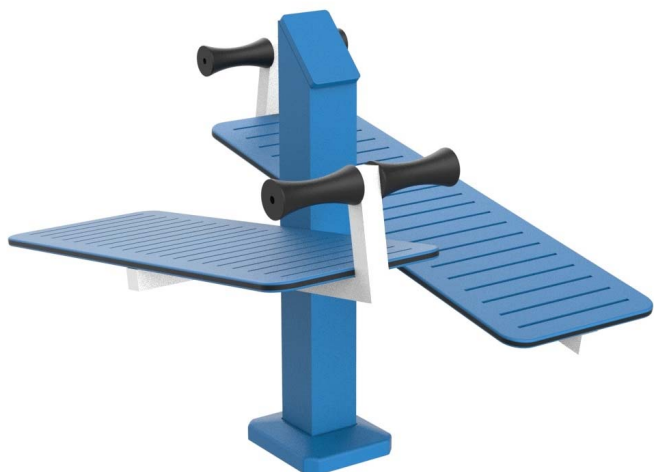

# FIT-14D

(FIT) Biosaludable Banco de Abdominales, mejora la musculatura abdominal y lumbar, el consumo de grasa abdominal.

Revision: 01 - 24/02/2022

1,4 m Min. Altura /Height

617 mm

2 utilizadores/ users

1145 x 1140 x 965 mm

# FIT-14D

(FIT) Biosaludable Banco de Abdominales, mejora la musculatura abdominal y lumbar, el consumo de grasa abdominal.

Revision: 01 - 24/02/2022

Características: El Banco de Abdominales mejora la musculatura abdominal y lumbar, el consumo de grasa abdominal y genera una mejor figura.

Material: Tubo de acero galvanizado.

Medidas: 1.145 x 1.140 x 965 mm

Zona de seguridad: 4.244 x 4.138 mm

**-EN-** 

Description: Bio-healthy Abdominal Bench Game.

Characteristics: The Abdominal Bench improves the muscles abdominal and lumbar, the consumption of abdominal fat and generates a better figure.