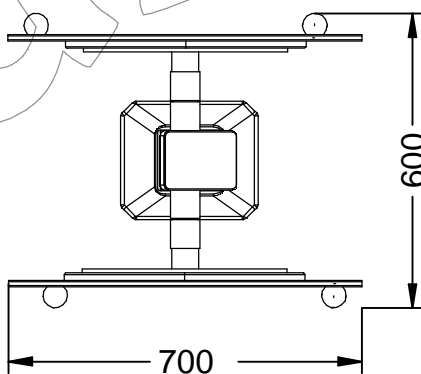

# FIT-11D

(FIT) Biosaludable El Circulo, mejora el desarrollo de la potencia muscular de hombros, mejorando la agilidad.

Revision: 01 - 24/02/2022

1,4 m Min. Altura /Height

Não aplicável /Not applicable

2 utilizadores/ users

700 x 600 x 1580 mm

3800 x 3650 mm

## Zona de seguridad y detalle de cimentación:

- ES-  Detalle de cimentación - Dimensiones: 600 x 600 x 600 mm
- CA-  Detall de fonamentació - Dimensions: 600 x 600 x 600 mm
- EN-  Foundation detail - Dimensions: 600 x 600 x 600 mm

Matériau: Tube en acier galvanisé.

Dimensions: 700 x 600 x 1.580 mm

Zone de sécurité: 3.800 x 3.650 mm