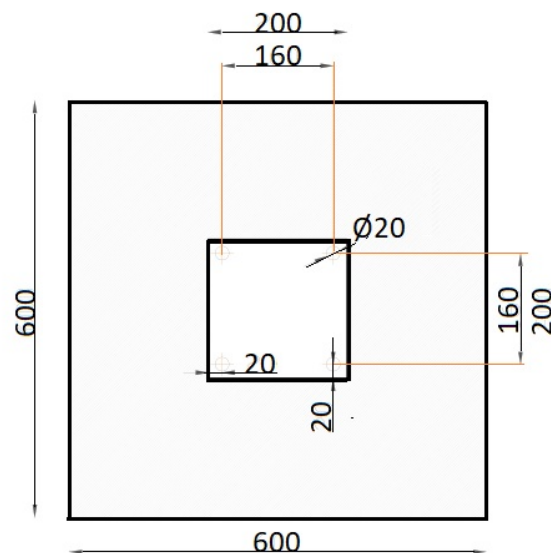

700 x 600 x 1580 mm

3800 x 3650 mm

## Zona de seguridad y detalle de cimentación:

- ES-  Detalle de cimentación - Dimensiones: 600 x 600 x 600 mm
- CA-  Detall de fonamentació - Dimensions: 600 x 600 x 600 mm
- EN-  Foundation detail - Dimensions: 600 x 600 x 600 mm

- ES-  Zona de seguridad: 3800 x 3650 mm
- CA-  Zona de seguretat: 3800 x 3650 mm
- EN-  Security zone: 3800 x 3650 mm

Matériau: Tube en acier galvanisé.

Dimensions: 700 x 600 x 1.580 mm

Zone de sécurité: 3.800 x 3.650 mm