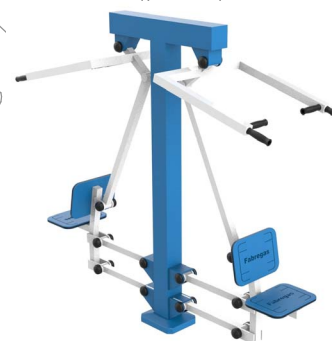

# FIT-11D

(FIT) Biosaludable El Circulo, mejora el desarrollo de la potencia muscular de hombros, mejorando la agilidad.

Revision: 01 - 24/02/2022

1,4 m Min. Altura /Height

Não aplicável /Not applicable

2 utilizadores/ users

## - Gama de Biosaludables FIT -

FIT-01D - Estiramiento de piernas

FIT-2 - Remo

FIT-03 - Esquí de fondo

FIT-04D - La Vela

FIT-05 - Paseo simple

FIT-05D - Paseo doble

FIT-06D - El Volante

FIT-07 - La Bicicleta

FIT-09D - Elevador

FIT-10D - Las Ruedas

FIT-11D - El Circulo

FIT-12 - El Caballo

FIT-14D - Banco de Abdominales

FIT-15 - Barras paralelas