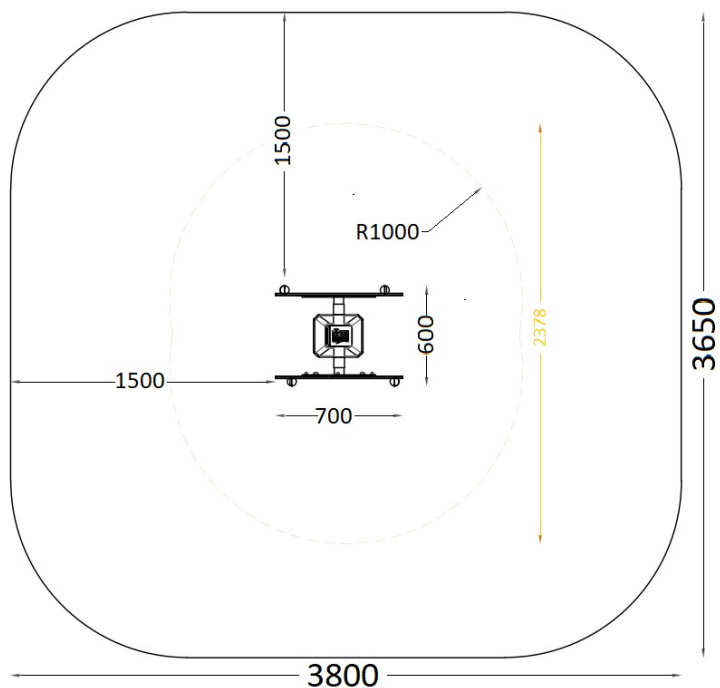

# FIT-11D

(FIT) Biosaludable El Circulo, mejora el desarrollo de la potencia muscular de hombros, mejorando la agilidad.

Revision: 01 - 24/02/2022

1,4 m Min. Altura /Height

Não aplicável /Not applicable

2 utilizadores/ users

700 x 600 x 1580 mm

3800 x 3650 mm

## Zona de seguridad y detalle de cimentación:

- ES-  Detalle de cimentación - Dimensiones: 600 x 600 x 600 mm
- CA-  Detall de fonamentació - Dimensions: 600 x 600 x 600 mm
- EN-  Foundation detail - Dimensions: 600 x 600 x 600 mm

Matériau: Tube en acier galvanisé.

Dimensions: 700 x 600 x 1.580 mm

Zone de sécurité: 3.800 x 3.650 mm