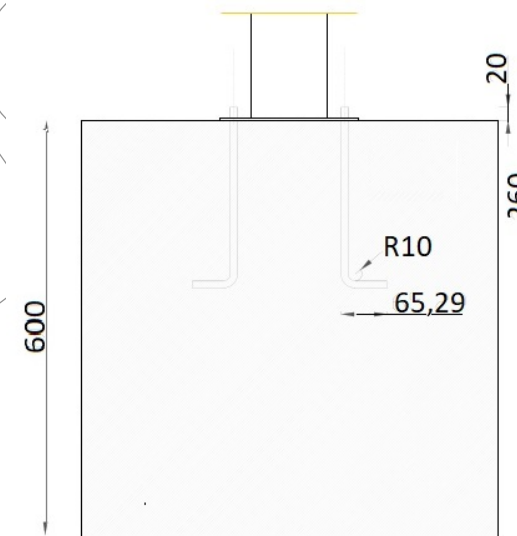

700 x 600 x 1580 mm

3800 x 3650 mm

## Zona de seguridad y detalle de cimentación:

- ES-  Detalle de cimentación - Dimensiones: 600 x 600 x 600 mm
- CA-  Detall de fonamentació - Dimensions: 600 x 600 x 600 mm
- EN-  Foundation detail - Dimensions: 600 x 600 x 600 mm

- ES-  Zona de seguridad: 3800 x 3650 mm
- CA-  Zona de seguretat: 3800 x 3650 mm
- EN-  Security zone: 3800 x 3650 mm

Matériau: Tube en acier galvanisé.

Dimensions: 700 x 600 x 1.580 mm

Zone de sécurité: 3.800 x 3.650 mm