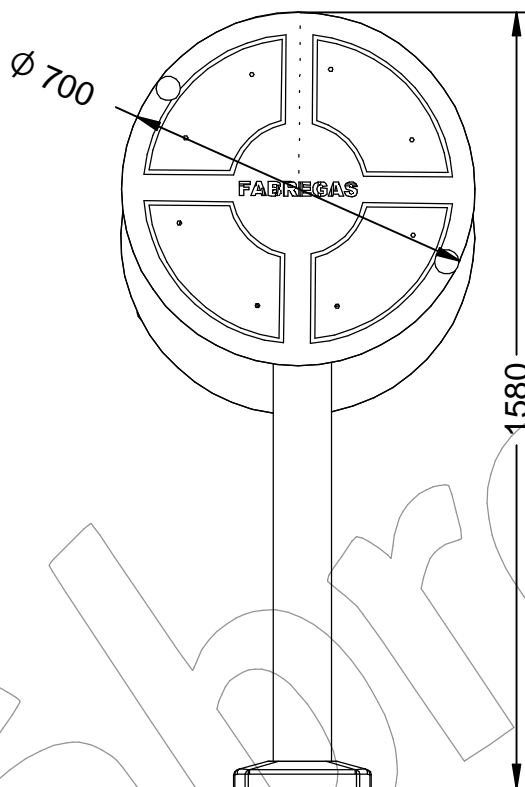

# FIT-11D

(FIT) Biosaludable El Circulo, mejora el desarrollo de la potencia muscular de hombros, mejorando la agilidad.

Revision: 01 - 24/02/2022

1,4 m Min. Altura /Height

Não aplicável /Not applicable

2 utilizadores/ users

700 x 600 x 1580 mm

3800 x 3650 mm

## Zona de seguridad y detalle de cimentación:

- ES-  Detalle de cimentación - Dimensiones: 600 x 600 x 600 mm
- CA-  Detall de fonamentació - Dimensions: 600 x 600 x 600 mm
- EN-  Foundation detail - Dimensions: 600 x 600 x 600 mm

Matériau: Tube en acier galvanisé.

Dimensions: 700 x 600 x 1.580 mm

Zone de sécurité: 3.800 x 3.650 mm