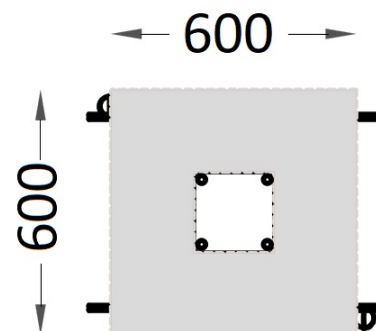

# FIT-11D

(FIT) Biosaludable El Circulo, mejora el desarrollo de la potencia muscular de hombros, mejorando la agilidad.

Revision: 01 - 24/02/2022

1,4 m Min. Altura /Height

Não aplicável /Not applicable

2 utilizadores/ users

700 x 600 x 1580 mm

3800 x 3650 mm

## Zona de seguridad y detalle de cimentación:

- ES-  Detalle de cimentación - Dimensiones: 600 x 600 x 600 mm
- CA-  Detall de fonamentació - Dimensions: 600 x 600 x 600 mm
- EN-  Foundation detail - Dimensions: 600 x 600 x 600 mm

- ES-  Zona de seguridad: 3800 x 3650 mm
- CA-  Zona de seguretat: 3800 x 3650 mm
- EN-  Security zone: 3800 x 3650 mm