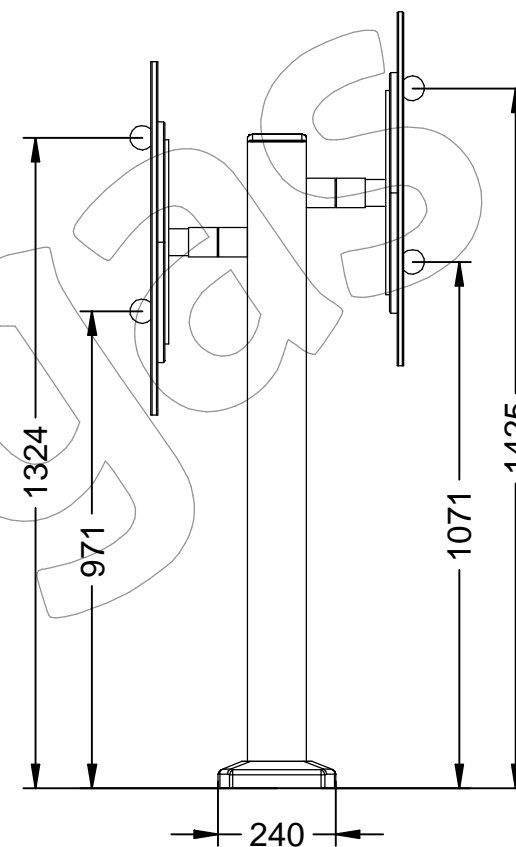

# FIT-11D

(FIT) Biosaludable El Circulo, mejora el desarrollo de la potencia muscular de hombros, mejorando la agilidad.

Revision: 01 - 24/02/2022

1,4 m Min. Altura /Height

Não aplicável /Not applicable

2 utilizadores/ users

700 x 600 x 1580 mm

3800 x 3650 mm

## Zona de seguridad y detalle de cimentación:

- ES-  Detalle de cimentación - Dimensiones: 600 x 600 x 600 mm
- CA-  Detall de fonamentació - Dimensions: 600 x 600 x 600 mm
- EN-  Foundation detail - Dimensions: 600 x 600 x 600 mm

Matériau: Tube en acier galvanisé.

Dimensions: 700 x 600 x 1.580 mm

Zone de sécurité: 3.800 x 3.650 mm