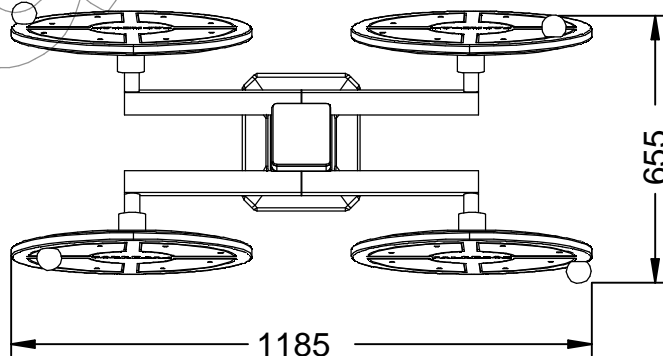

FIT-10D

(FIT) Biosaludable Las Ruedas, desarrolla la potencia muscular de hombros, mejorando la agilidad.

Revision: 01 - 24/02/2022

1,4 m

Min. Altura /Height

Não aplicável /Not applicable

2 utilizadores/ users

1185 x 655 x 1405 mm

4150 x 3651 mm

FIT-10D

(FIT) Biosaludable Las Ruedas, desarrolla la potencia muscular de hombros, mejorando la agilidad.

Revision: 01 - 24/02/2022

Zona de seguridad y detalle de cimentación:

- ES-  Detalle de cimentación - Dimensiones: 600 x 600 x 600 mm
- CA-  Detall de fonamentació - Dimensions: 600 x 600 x 600 mm
- EN-  Foundation detail - Dimensions: 600 x 600 x 600 mm

- ES-  Zona de seguridad: 4150 x 3651 mm
- CA-  Zona de seguretat: 4150 x 3651 mm
- EN-  Security zone: 4150 x 3651 mm

Material: Tub d'acer galvanitzat.

Mides: 1.185 x 655 x 1.405 mm

Zona de seguretat: 4.150 x 3.651 mm

-FR- 

Description: Le jeu Wheels Biohealthy.

Caractéristiques: Les roues développent de la puissance muscle de l'épaule, améliorant l'agilité et la flexibilité des articulations de l'épaule, du coude et du poignet, renforcer les fonctions cardiaques et pulmonaires.