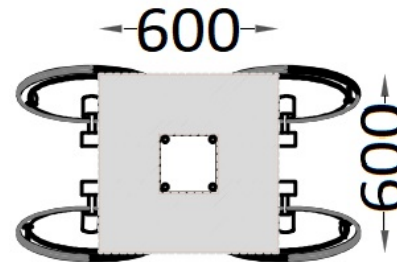

FIT-10D

(FIT) Biosaludable Las Ruedas, desarrolla la potencia muscular de hombros, mejorando la agilidad.

Revision: 01 - 24/02/2022

1,4 m

Min. Altura /Height

Não aplicável /Not applicable

2 utilizadores/ users

1185 x 655 x 1405 mm

4150 x 3651 mm

FIT-10D

(FIT) Biosaludable Las Ruedas, desarrolla la potencia muscular de hombros, mejorando la agilidad.

Revision: 01 - 24/02/2022

Zona de seguridad y detalle de cimentación:

- ES-  Detalle de cimentación - Dimensiones: 600 x 600 x 600 mm
- CA-  Detall de fonamentació - Dimensions: 600 x 600 x 600 mm
- EN-  Foundation detail - Dimensions: 600 x 600 x 600 mm

- ES-  Zona de seguridad: 4150 x 3651 mm
- CA-  Zona de seguretat: 4150 x 3651 mm
- EN-  Security zone: 4150 x 3651 mm

Material: Tubo de acero galvanizado.

Medidas: 1.185 x 655 x 1.405 mm

Zona de seguridad: 4.150 x 3.651 mm

-EN- 

Description: The Wheels Biohealthy Game.

Characteristics: Wheels develop power shoulder muscle, improving agility and flexibility of the shoulder, elbow and wrist joints, strengthening heart and lung functions.