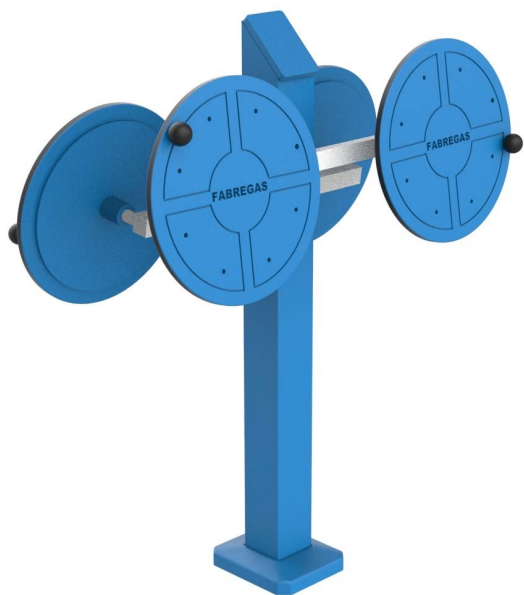

FIT-10D

(FIT) Biosaludable Las Ruedas, desarrolla la potencia muscular de hombros, mejorando la agilidad.

Revision: 01 - 24/02/2022

1,4 m

Min. Altura /Height

Não aplicável /Not applicable

2 utilizadores/ users

1185 x 655 x 1405 mm

4150 x 3651 mm

FIT-10D

(FIT) Biosaludable Las Ruedas, desarrolla la potencia muscular de hombros, mejorando la agilidad.

Revision: 01 - 24/02/2022

Zona de seguridad y detalle de cimentación:

Material: Tubo de aço galvanizado.

Medidas: 1.185 x 655 x 1.405 mm

Zona de segurança: 4.150 x 3.651 mm

-CA- 

Descripció: Joc Biosaludable Les Rodes.

Característiques: Les Rodes desenvolupa la potència muscular d'espatlles, millorant l'agilitat i la flexibilitat de les articulacions d'espatlla, colze i nines, enfortint les funcions cardíques i pulmonar.

Material: Tub d'acer galvanitzat.

Mides: 1.185 x 655 x 1.405 mm

Zona de seguretat: 4.150 x 3.651 mm

-FR- 

Description: Le jeu Wheels Biohealthy.

Caractéristiques: Les roues développent de la puissance muscle de l'épaule, améliorant l'agilité et la flexibilité des articulations de l'épaule, du coude et du poignet, renforcer les fonctions cardiaques et pulmonaires.