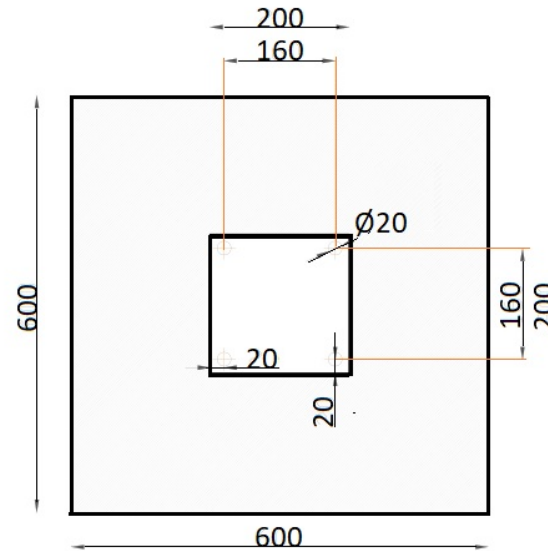

FIT-10D

(FIT) Biosaludable Las Ruedas, desarrolla la potencia muscular de hombros, mejorando la agilidad.

Revision: 01 - 24/02/2022

1,4 m

Min. Altura /Height

Não aplicável /Not applicable

2 utilizadores/ users

1185 x 655 x 1405 mm

4150 x 3651 mm

FIT-10D

(FIT) Biosaludable Las Ruedas, desarrolla la potencia muscular de hombros, mejorando la agilidad.

Revision: 01 - 24/02/2022

Zona de seguridad y detalle de cimentación:

- ES-  Detalle de cimentación - Dimensiones: 600 x 600 x 600 mm
- CA-  Detall de fonamentació - Dimensions: 600 x 600 x 600 mm
- EN-  Foundation detail - Dimensions: 600 x 600 x 600 mm

- ES-  Zona de seguridad: 4150 x 3651 mm
- CA-  Zona de seguretat: 4150 x 3651 mm
- EN-  Security zone: 4150 x 3651 mm

Material: Tubo de acero galvanizado.

Medidas: 1.185 x 655 x 1.405 mm

Zona de seguridad: 4.150 x 3.651 mm

-EN- 

Description: The Wheels Biohealthy Game.

Characteristics: Wheels develop power shoulder muscle, improving agility and flexibility of the shoulder, elbow and wrist joints, strengthening heart and lung functions.