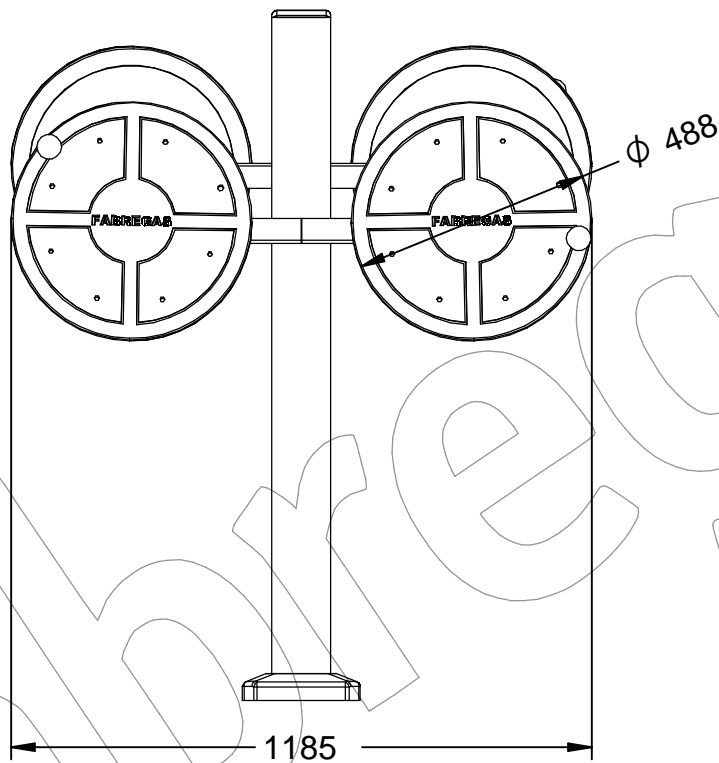

FIT-10D

(FIT) Biosaludable Las Ruedas, desarrolla la potencia muscular de hombros, mejorando la agilidad.

Revision: 01 - 24/02/2022

1,4 m

Min. Altura /Height

Não aplicável /Not applicable

2 utilizadores/ users

1185 x 655 x 1405 mm

4150 x 3651 mm

FIT-10D

(FIT) Biosaludable Las Ruedas, desarrolla la potencia muscular de hombros, mejorando la agilidad.

Revision: 01 - 24/02/2022

Zona de seguridad y detalle de cimentación:

- ES-  Detalle de cimentación - Dimensiones: 600 x 600 x 600 mm
- CA-  Detall de fonamentació - Dimensions: 600 x 600 x 600 mm
- EN-  Foundation detail - Dimensions: 600 x 600 x 600 mm

- ES-  Zona de seguridad: 4150 x 3651 mm
- CA-  Zona de seguretat: 4150 x 3651 mm
- EN-  Security zone: 4150 x 3651 mm

Material: Tubo de acero galvanizado.

Medidas: 1.185 x 655 x 1.405 mm

Zona de seguridad: 4.150 x 3.651 mm

-EN- 

Description: The Wheels Biohealthy Game.

Characteristics: Wheels develop power shoulder muscle, improving agility and flexibility of the shoulder, elbow and wrist joints, strengthening heart and lung functions.