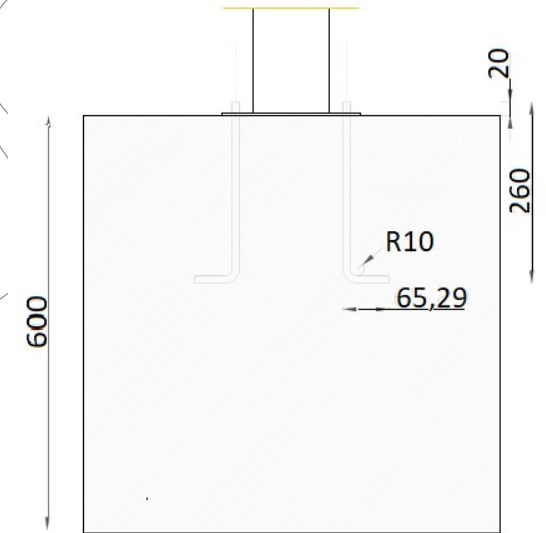

FIT-10D

(FIT) Biosaludable Las Ruedas, desarrolla la potencia muscular de hombros, mejorando la agilidad.

Revision: 01 - 24/02/2022

1,4 m

Min. Altura /Height

Não aplicável /Not applicable

2 utilizadores/ users

1185 x 655 x 1405 mm

4150 x 3651 mm

FIT-10D

(FIT) Biosaludable Las Ruedas, desarrolla la potencia muscular de hombros, mejorando la agilidad.

Revision: 01 - 24/02/2022

Zona de seguridad y detalle de cimentación:

- ES-  Detalle de cimentación - Dimensiones: 600 x 600 x 600 mm
- CA-  Detall de fonamentació - Dimensions: 600 x 600 x 600 mm
- EN-  Foundation detail - Dimensions: 600 x 600 x 600 mm

- ES-  Zona de seguridad: 4150 x 3651 mm
- CA-  Zona de seguretat: 4150 x 3651 mm
- EN-  Security zone: 4150 x 3651 mm

Material: Tubo de acero galvanizado.

Medidas: 1.185 x 655 x 1.405 mm

Zona de seguridad: 4.150 x 3.651 mm

-EN- 

Description: The Wheels Biohealthy Game.

Characteristics: Wheels develop power shoulder muscle, improving agility and flexibility of the shoulder, elbow and wrist joints, strengthening heart and lung functions.