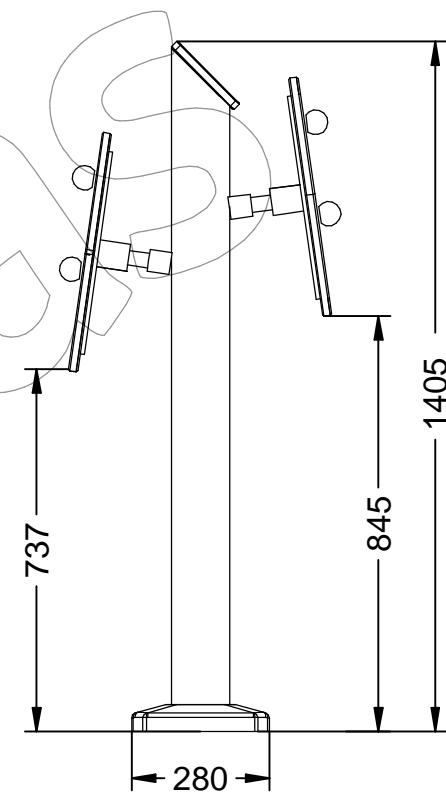

FIT-10D

(FIT) Biosaludable Las Ruedas, desarrolla la potencia muscular de hombros, mejorando la agilidad.

Revision: 01 - 24/02/2022

1,4 m

Min. Altura /Height

Não aplicável /Not applicable

2 utilizadores/ users

1185 x 655 x 1405 mm

4150 x 3651 mm

FIT-10D

(FIT) Biosaludable Las Ruedas, desarrolla la potencia muscular de hombros, mejorando la agilidad.

Revision: 01 - 24/02/2022

Zona de seguridad y detalle de cimentación:

- ES-  Detalle de cimentación - Dimensiones: 600 x 600 x 600 mm
- CA-  Detall de fonamentació - Dimensions: 600 x 600 x 600 mm
- EN-  Foundation detail - Dimensions: 600 x 600 x 600 mm

- ES-  Zona de seguridad: 4150 x 3651 mm
- CA-  Zona de seguretat: 4150 x 3651 mm
- EN-  Security zone: 4150 x 3651 mm

Material: Tubo de acero galvanizado.

Medidas: 1.185 x 655 x 1.405 mm

Zona de seguridad: 4.150 x 3.651 mm

-EN- 

Description: The Wheels Biohealthy Game.

Characteristics: Wheels develop power shoulder muscle, improving agility and flexibility of the shoulder, elbow and wrist joints, strengthening heart and lung functions.