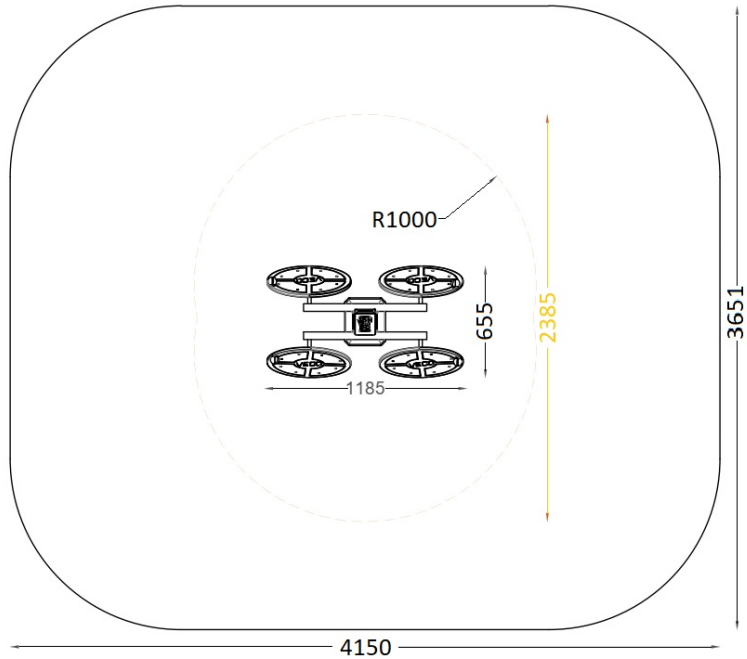

FIT-10D

(FIT) Biosaludable Las Ruedas, desarrolla la potencia muscular de hombros, mejorando la agilidad.

Revision: 01 - 24/02/2022

1,4 m

Min. Altura /Height

Não aplicável /Not applicable

2 utilizadores/ users

1185 x 655 x 1405 mm

4150 x 3651 mm

FIT-10D

(FIT) Biosaludable Las Ruedas, desarrolla la potencia muscular de hombros, mejorando la agilidad.

Revision: 01 - 24/02/2022

Zona de seguridad y detalle de cimentación:

- ES-  Detalle de cimentación - Dimensiones: 600 x 600 x 600 mm
- CA-  Detall de fonamentació - Dimensions: 600 x 600 x 600 mm
- EN-  Foundation detail - Dimensions: 600 x 600 x 600 mm

- ES-  Zona de seguridad: 4150 x 3651 mm
- CA-  Zona de seguretat: 4150 x 3651 mm
- EN-  Security zone: 4150 x 3651 mm

Material: Tubo de acero galvanizado.

Medidas: 1.185 x 655 x 1.405 mm

Zona de seguridad: 4.150 x 3.651 mm

-EN- 

Description: The Wheels Biohealthy Game.

Characteristics: Wheels develop power shoulder muscle, improving agility and flexibility of the shoulder, elbow and wrist joints, strengthening heart and lung functions.