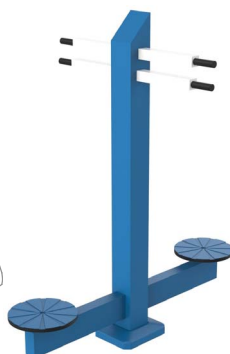

Material: Tub d'acer galvanitzat.

Mides: 1.185 x 655 x 1.405 mm

Zona de seguretat: 4.150 x 3.651 mm

-FR- 

Description: Le jeu Wheels Biohealthy.

Caractéristiques: Les roues développent de la puissance muscle de l'épaule, améliorant l'agilité et la flexibilité des articulations de l'épaule, du coude et du poignet, renforcer les fonctions cardiaques et pulmonaires.

Matériau: Tube en acier galvanisé.

Dimensions: 1.185 x 655 x 1.405 mm

Zone de sécurité: 4.150 x 3.651 mm

FIT-10D

(FIT) Biosaludable Las Ruedas, desarrolla la potencia muscular de hombros, mejorando la agilidad.

Revision: 01 - 24/02/2022

- Gama de Biosaludables FIT -

FIT-01D - Estiramiento de piernas

FIT-2 - Remo

FIT-03 - Esquí de fondo

FIT-04D - La Vela

FIT-05 - Paseo simple

FIT-05D - Paseo doble

FIT-06D - El Volante

FIT-07 - La Bicicleta

FIT-09D - Elevador

FIT-10D - Las Ruedas

FIT-11D - El Circulo

FIT-12 - El Caballo

FIT-14D - Banco de Abdominales

FIT-15 - Barras paralelas