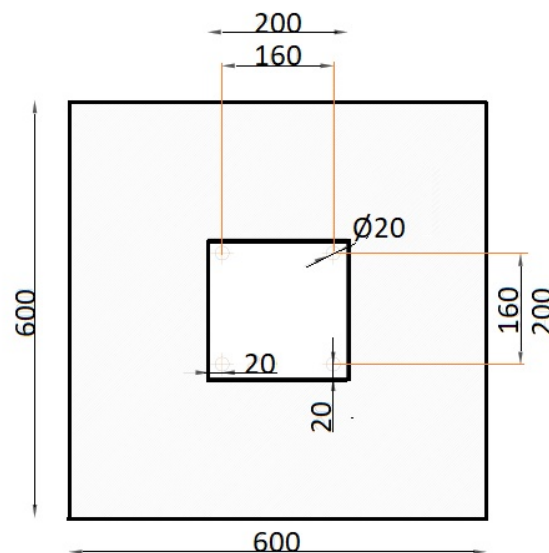

FIT-07

(FIT) Biosaludable La Bicicleta, fortalece las funciones cardiaca y pulmonar, desarrollando la flexibilidad.

Revision: 01 - 24/02/2022

-  1,4 m Min. Altura /Height
-  800 mm
-  1 utilizador/ user
-  955 x 460 x 1480 mm
-  3995 x 3400 mm

FIT-07

(FIT) Biosaludable La Bicicleta, fortalece las funciones cardiaca y pulmonar, desarrollando la flexibilidad.

Revision: 01 - 24/02/2022

Zona de seguridad y detalle de cimentación:

- ES- Detalle de cimentación - Dimensiones: 600 x 600 x 600 mm
- CA- Detall de fonamentació - Dimensions: 600 x 600 x 600 mm
- EN- Foundation detail - Dimensions: 600 x 600 x 600 mm

- ES- Zona de seguridad: 3995 x 3400 mm
- CA- Zona de seguretat: 3995 x 3400 mm
- EN- Security zone: 3995 x 3400 mm

Modo de utilización:

FIT-07

(FIT) Biosaludable La Bicicleta, fortalece las funciones cardiaca y pulmonar, desarrollando la flexibilidad.

Material: Tubo de acero galvanizado.

Medidas: 955 x 460 x 1.480 mm

Zona de seguridad: 3.995 x 3.400 mm

-EN- 

Description: The Bicycle Biohealthy Game.

Characteristics: The Bicycle strengthens cardiac functions and pulmonary, developing the flexibility and coordination of the lower limbs.