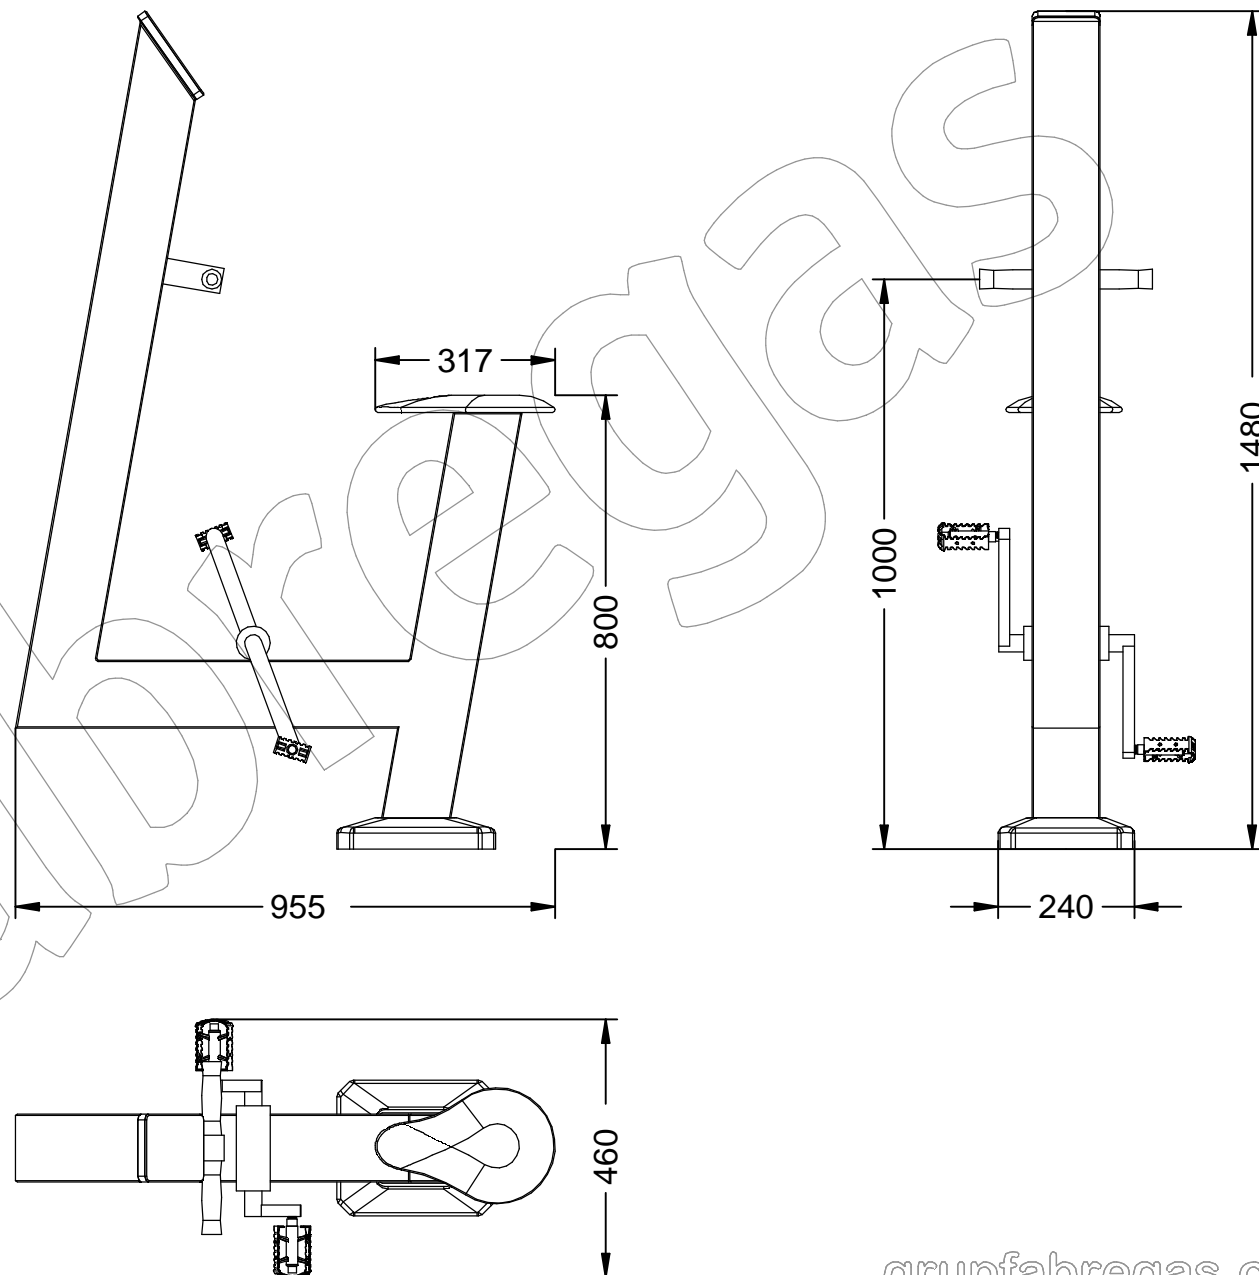

FIT-07

(FIT) Biosaludable La Bicicleta, fortalece las funciones cardiaca y pulmonar, desarrollando la flexibilidad.

Revision: 01 - 24/02/2022

-  1,4 m Min. Altura /Height
-  800 mm
-  1 utilizador/ user
-  955 x 460 x 1480 mm
-  3995 x 3400 mm

FIT-07

(FIT) Biosaludable La Bicicleta, fortalece las funciones cardiaca y pulmonar, desarrollando la flexibilidad.

Revision: 01 - 24/02/2022

Zona de seguridad y detalle de cimentación:

- ES- Detalle de cimentación - Dimensiones: 600 x 600 x 600 mm
- CA- Detall de fonamentació - Dimensions: 600 x 600 x 600 mm
- EN- Foundation detail - Dimensions: 600 x 600 x 600 mm

Material: Tubo de acero galvanizado.

Medidas: 955 x 460 x 1.480 mm

Zona de seguridad: 3.995 x 3.400 mm

-EN- 

Description: The Bicycle Biohealthy Game.

Characteristics: The Bicycle strengthens cardiac functions and pulmonary, developing the flexibility and coordination of the lower limbs.

Material: Galvanized steel tube.

Measurements: 955 x 460 x 1.480 mm

Safety zone: 3.995 x 3.400 mm

-PT- 

Descrição: O Jogo Biosaudável da Bicicleta.

Características: A bicicleta fortalece as funções cardíacas e pulmonar, desenvolvendo a flexibilidade e coordenação do membros inferiores.