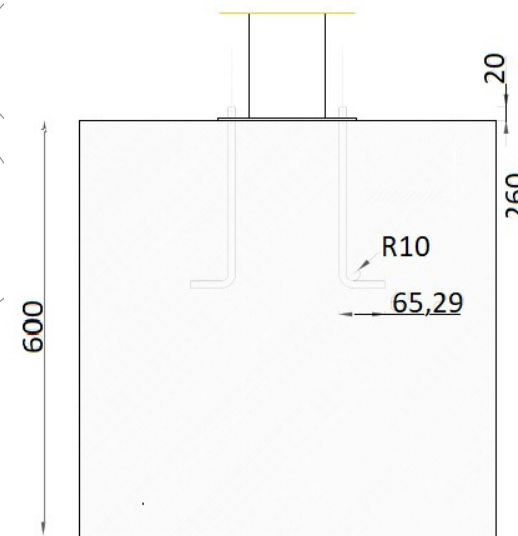

FIT-07

(FIT) Biosaludable La Bicicleta, fortalece las funciones cardiaca y pulmonar, desarrollando la flexibilidad.

Revision: 01 - 24/02/2022

-  1,4 m Min. Altura /Height
-  800 mm
-  1 utilizador/ user
-  955 x 460 x 1480 mm
-  3995 x 3400 mm

FIT-07

(FIT) Biosaludable La Bicicleta, fortalece las funciones cardiaca y pulmonar, desarrollando la flexibilidad.

Revision: 01 - 24/02/2022

Zona de seguridad y detalle de cimentación:

- ES- Detalle de cimentación - Dimensiones: 600 x 600 x 600 mm
- CA- Detall de fonamentació - Dimensions: 600 x 600 x 600 mm
- EN- Foundation detail - Dimensions: 600 x 600 x 600 mm

- ES- Zona de seguridad: 3995 x 3400 mm
- CA- Zona de seguretat: 3995 x 3400 mm
- EN- Security zone: 3995 x 3400 mm

Modo de utilización:

FIT-07

(FIT) Biosaludable La Bicicleta, fortalece las funciones cardiaca y pulmonar, desarrollando la flexibilidad.

Material: Tubo de acero galvanizado.

Medidas: 955 x 460 x 1.480 mm

Zona de seguridad: 3.995 x 3.400 mm

-EN- 

Description: The Bicycle Biohealthy Game.

Characteristics: The Bicycle strengthens cardiac functions and pulmonary, developing the flexibility and coordination of the lower limbs.