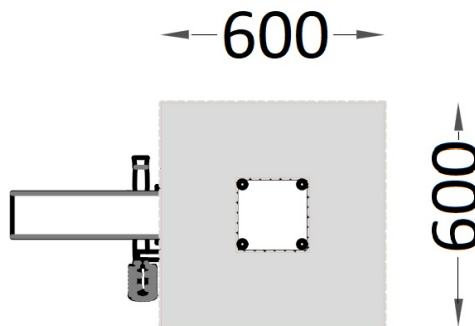

FIT-07

(FIT) Biosaludable La Bicicleta, fortalece las funciones cardiaca y pulmonar, desarrollando la flexibilidad.

Revision: 01 - 24/02/2022

-  1,4 m Min. Altura /Height
-  800 mm
-  1 utilizador/ user
-  955 x 460 x 1480 mm
-  3995 x 3400 mm

FIT-07

(FIT) Biosaludable La Bicicleta, fortalece las funciones cardiaca y pulmonar, desarrollando la flexibilidad.

Revision: 01 - 24/02/2022

Zona de seguridad y detalle de cimentación:

- ES- Detalle de cimentación - Dimensiones: 600 x 600 x 600 mm
- CA- Detall de fonamentació - Dimensions: 600 x 600 x 600 mm
- EN- Foundation detail - Dimensions: 600 x 600 x 600 mm

- ES- Zona de seguridad: 3995 x 3400 mm
- CA- Zona de seguretat: 3995 x 3400 mm
- EN- Security zone: 3995 x 3400 mm

Modo de utilización:

FIT-07

(FIT) Biosaludable La Bicicleta, fortalece las funciones cardiaca y pulmonar, desarrollando la flexibilidad.

Material: Tubo de acero galvanizado.

Medidas: 955 x 460 x 1.480 mm

Zona de seguridad: 3.995 x 3.400 mm

-EN- 

Description: The Bicycle Biohealthy Game.

Characteristics: The Bicycle strengthens cardiac functions and pulmonary, developing the flexibility and coordination of the lower limbs.