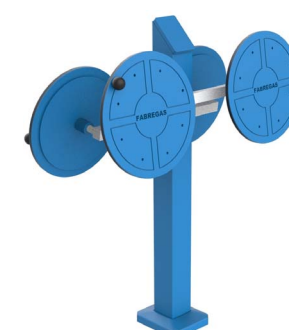

FIT-07

(FIT) Biosaludable La Bicicleta, fortalece las funciones cardiaca y pulmonar, desarrollando la flexibilidad.

Revision: 01 - 24/02/2022

-  1,4 m Min. Altura /Height
-  800 mm
-  1 utilizador/ user
-  955 x 460 x 1480 mm
-  3995 x 3400 mm

Material: Tubo de aço galvanizado.

Medidas: 955 x 460 x 1.480 mm

Zona de segurança: 3.995 x 3.400 mm

-CA- 

Descripció: Joc Biosaludable La Bicicleta.

Característiques: La Bicicleta enforteix les funcions cardíques i pulmonar, desenvolupant la flexibilitat i coordinació dels membres inferiors.

FIT-06D - El Volante

FIT-07 - La Bicicleta

FIT-09D - Elevador

FIT-10D - Las Ruedas

FIT-11D - El Circulo

FIT-12 - El Caballo

FIT-14D - Banco de Abdominales

FIT-15 - Barras paralelas