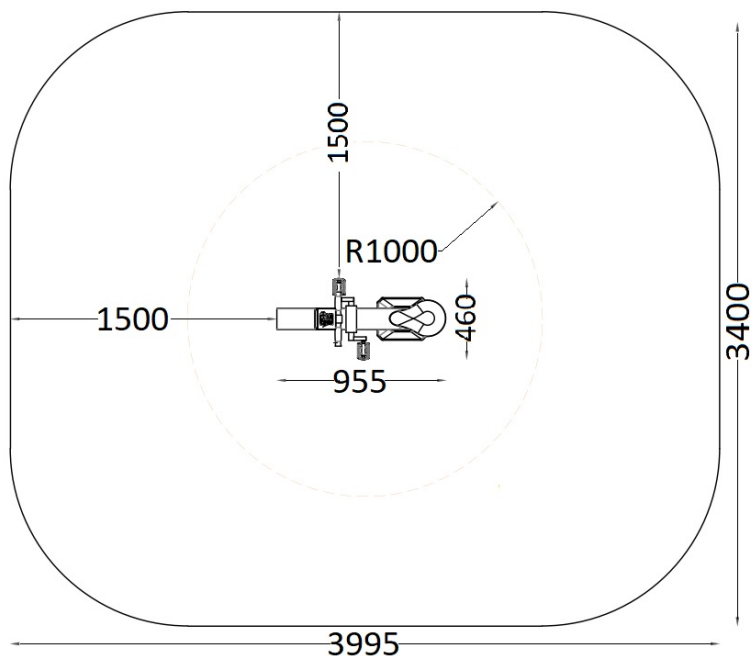

FIT-07

(FIT) Biosaludable La Bicicleta, fortalece las funciones cardiaca y pulmonar, desarrollando la flexibilidad.

Revision: 01 - 24/02/2022

-  1,4 m Min. Altura /Height
-  800 mm
-  1 utilizador/ user
-  955 x 460 x 1480 mm
-  3995 x 3400 mm

FIT-07

(FIT) Biosaludable La Bicicleta, fortalece las funciones cardiaca y pulmonar, desarrollando la flexibilidad.

Revision: 01 - 24/02/2022

Zona de seguridad y detalle de cimentación:

- ES- Detalle de cimentación - Dimensiones: 600 x 600 x 600 mm
- CA- Detall de fonamentació - Dimensions: 600 x 600 x 600 mm
- EN- Foundation detail - Dimensions: 600 x 600 x 600 mm

- ES- Zona de seguridad: 3995 x 3400 mm
- CA- Zona de seguretat: 3995 x 3400 mm
- EN- Security zone: 3995 x 3400 mm

Modo de utilización:

FIT-07

(FIT) Biosaludable La Bicicleta, fortalece las funciones cardiaca y pulmonar, desarrollando la flexibilidad.

Material: Tubo de acero galvanizado.

Medidas: 955 x 460 x 1.480 mm

Zona de seguridad: 3.995 x 3.400 mm

-EN- 

Description: The Bicycle Biohealthy Game.

Characteristics: The Bicycle strengthens cardiac functions and pulmonary, developing the flexibility and coordination of the lower limbs.