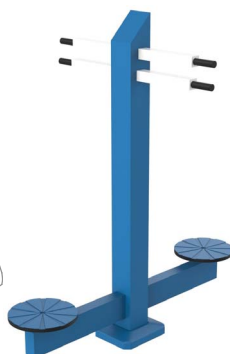

Material: Tub d'acer galvanitzat.

Mides: 955 x 460 x 1.480 mm

Zona de seguretat: 3.995 x 3.400 mm

-FR- 

Description: Le jeu biosanté du vélo.

Caractéristiques: Le Vélo renforce les fonctions cardiaques et pulmonaire, développant la souplesse et la coordination des membres inférieurs.

Revision: 01 - 24/02/2022

- Gama de Biosaludables FIT -

FIT-01D - Estiramiento de piernas

FIT-2 - Remo

FIT-03 - Esquí de fondo

FIT-04D - La Vela

FIT-05 - Paseo simple

FIT-05D - Paseo doble

FIT-06D - El Volante

FIT-07 - La Bicicleta

FIT-09D - Elevador

FIT-10D - Las Ruedas

FIT-11D - El Circulo

FIT-12 - El Caballo

FIT-14D - Banco de Abdominales

FIT-15 - Barras paralelas