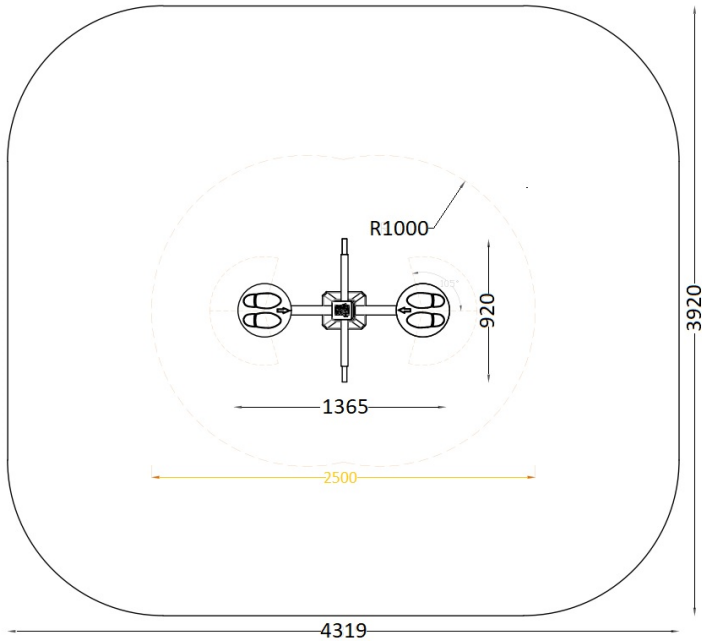

FIT-06D

(FIT) Biosaludable El Volante, refuerza la musculatura abdominal y lumbar, mejorando la flexibilidad.

Revision: 01 - 24/02/2022

1,4 m Min. Altura /Height

290 mm

2 utilizadores/ users

1365 x 920 x 1521 mm

4319 x 3920 mm

FIT-06D

(FIT) Biosaludable El Volante, refuerza la musculatura abdominal y lumbar, mejorando la flexibilidad.

Revision: 01 - 24/02/2022

Zona de seguridad y detalle de cimentación:

- ES- Zona de seguridad: 4319 x 3920 mm
- CA- Zona de seguretat: 4319 x 3920 mm
- EN- Security zone: 4319 x 3920 mm

- ES- Detalle de cimentación - Dimensiones: 600 x 600 x 600 mm
- CA- Detall de fonamentació - Dimensions: 600 x 600 x 600 mm
- EN- Foundation detail - Dimensions: 600 x 600 x 600 mm

FIT-06D

(FIT) Biosaludable El Volante, refuerza la musculatura abdominal y lumbar, mejorando la flexibilidad.

Material: Tubo de acero galvanizado.

Medidas: 1.365 x 920 x 1.521 mm

Zona de seguridad: 4.319 x 3.920 mm

-EN- 

Description: El Volante Bio-Healthy Game.

Characteristics: The Flywheel reinforces the muscles lumbar abdominal, improving flexibility and agility of the spine, improvement of the articulation of hip.