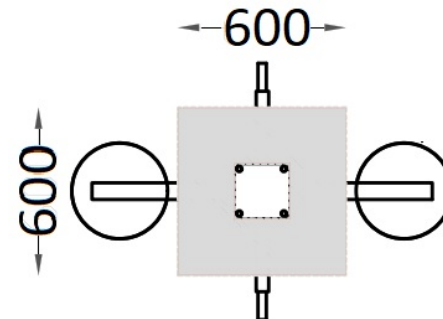

FIT-06D

(FIT) Biosaludable El Volante, refuerza la musculatura abdominal y lumbar, mejorando la flexibilidad.

Revision: 01 - 24/02/2022

1,4 m Min. Altura /Height

290 mm

2 utilizadores/ users

1365 x 920 x 1521 mm

4319 x 3920 mm

FIT-06D

(FIT) Biosaludable El Volante, refuerza la musculatura abdominal y lumbar, mejorando la flexibilidad.

Revision: 01 - 24/02/2022

Zona de seguridad y detalle de cimentación:

- ES- Zona de seguridad: 4319 x 3920 mm
- CA- Zona de seguretat: 4319 x 3920 mm
- EN- Security zone: 4319 x 3920 mm

- ES- Detalle de cimentación - Dimensiones: 600 x 600 x 600 mm
- CA- Detall de fonamentació - Dimensions: 600 x 600 x 600 mm
- EN- Foundation detail - Dimensions: 600 x 600 x 600 mm

FIT-06D

(FIT) Biosaludable El Volante, refuerza la musculatura abdominal y lumbar, mejorando la flexibilidad.

Material: Tubo de acero galvanizado.

Medidas: 1.365 x 920 x 1.521 mm

Zona de seguridad: 4.319 x 3.920 mm

-EN- 

Description: El Volante Bio-Healthy Game.

Characteristics: The Flywheel reinforces the muscles lumbar abdominal, improving flexibility and agility of the spine, improvement of the articulation of hip.