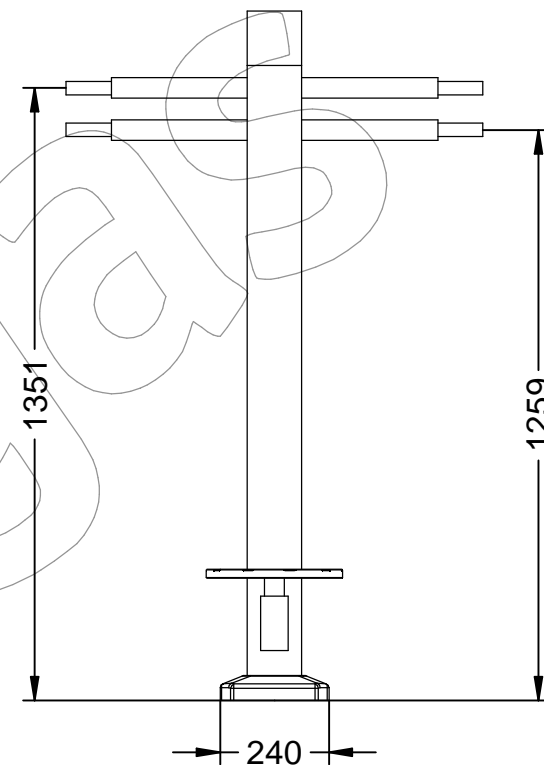

FIT-06D

(FIT) Biosaludable El Volante, refuerza la musculatura abdominal y lumbar, mejorando la flexibilidad.

Revision: 01 - 24/02/2022

1,4 m Min. Altura /Height

290 mm

2 utilizadores/ users

1365 x 920 x 1521 mm

4319 x 3920 mm

FIT-06D

(FIT) Biosaludable El Volante, refuerza la musculatura abdominal y lumbar, mejorando la flexibilidad.

Revision: 01 - 24/02/2022

Zona de seguridad y detalle de cimentación:

- ES- Zona de seguridad: 4319 x 3920 mm
- CA- Zona de seguretat: 4319 x 3920 mm
- EN- Security zone: 4319 x 3920 mm

- ES- Detalle de cimentación - Dimensiones: 600 x 600 x 600 mm
- CA- Detall de fonamentació - Dimensions: 600 x 600 x 600 mm
- EN- Foundation detail - Dimensions: 600 x 600 x 600 mm

FIT-06D

(FIT) Biosaludable El Volante, refuerza la musculatura abdominal y lumbar, mejorando la flexibilidad.

Material: Tubo de acero galvanizado.

Medidas: 1.365 x 920 x 1.521 mm

Zona de seguridad: 4.319 x 3.920 mm

-EN- 

Description: El Volante Bio-Healthy Game.

Characteristics: The Flywheel reinforces the muscles lumbar abdominal, improving flexibility and agility of the spine, improvement of the articulation of hip.