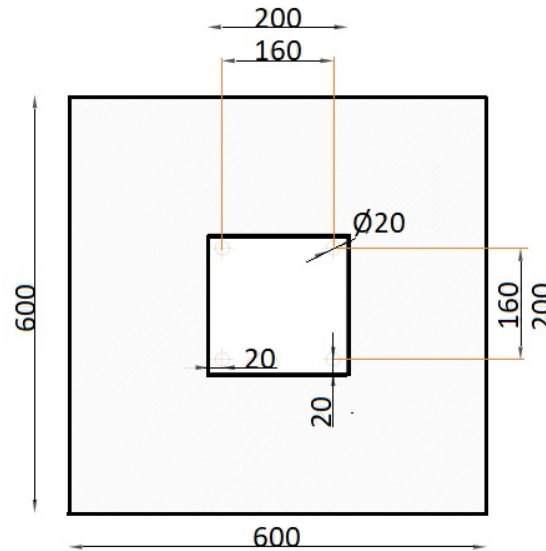

FIT-06D

(FIT) Biosaludable El Volante, refuerza la musculatura abdominal y lumbar, mejorando la flexibilidad.

Revision: 01 - 24/02/2022

1,4 m Min. Altura /Height

290 mm

2 utilizadores/ users

1365 x 920 x 1521 mm

4319 x 3920 mm

FIT-06D

(FIT) Biosaludable El Volante, refuerza la musculatura abdominal y lumbar, mejorando la flexibilidad.

Revision: 01 - 24/02/2022

Zona de seguridad y detalle de cimentación:

- ES- Zona de seguridad: 4319 x 3920 mm
- CA- Zona de seguretat: 4319 x 3920 mm
- EN- Security zone: 4319 x 3920 mm

- ES- Detalle de cimentación - Dimensiones: 600 x 600 x 600 mm
- CA- Detall de fonamentació - Dimensions: 600 x 600 x 600 mm
- EN- Foundation detail - Dimensions: 600 x 600 x 600 mm

FIT-06D

(FIT) Biosaludable El Volante, refuerza la musculatura abdominal y lumbar, mejorando la flexibilidad.

Material: Tubo de acero galvanizado.

Medidas: 1.365 x 920 x 1.521 mm

Zona de seguridad: 4.319 x 3.920 mm

-EN- 

Description: El Volante Bio-Healthy Game.

Characteristics: The Flywheel reinforces the muscles lumbar abdominal, improving flexibility and agility of the spine, improvement of the articulation of hip.