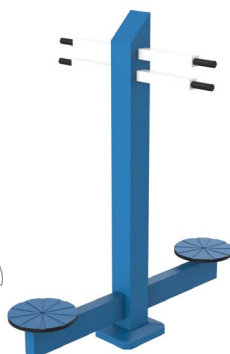

Material: Tubo de acero galvanizado.

Medidas: 1.365 x 920 x 1.521 mm

Zona de seguridad: 4.319 x 3.920 mm

-EN- 

Description: El Volante Bio-Healthy Game.

Characteristics: The Flywheel reinforces the muscles lumbar abdominal, improving flexibility and agility of the spine, improvement of the articulation of hip.

Material: Tub d'acer galvanitzat.

Mides: 1.365 x 920 x 1.521 mm

Zona de seguretat: 4.319 x 3.920 mm

-FR- 

Description: El Volante Jeu bio-sain.

Caractéristiques: Le Flywheel renforce les muscles abdominale lombaire, améliorant la flexibilité et l'agilité de la colonne vertébrale, amélioration de l'articulation des hanche.

Revision: 01 - 24/02/2022

- Gama de Biosaludables FIT -

FIT-01D - Estiramiento de piernas

FIT-2 - Remo

FIT-03 - Esquí de fondo

FIT-04D - La Vela

FIT-05 - Paseo simple

FIT-05D - Paseo doble

FIT-06D - El Volante

FIT-07 - La Bicicleta

FIT-09D - Elevador

FIT-10D - Las Ruedas

FIT-11D - El Circulo

FIT-12 - El Caballo

FIT-14D - Banco de Abdominales

FIT-15 - Barras paralelas