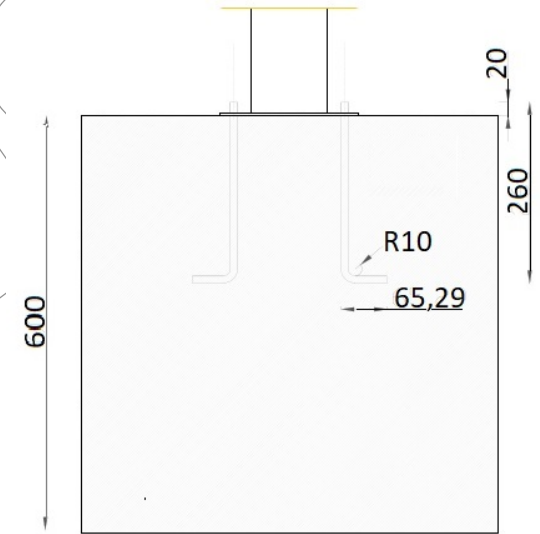

FIT-06D

(FIT) Biosaludable El Volante, refuerza la musculatura abdominal y lumbar, mejorando la flexibilidad.

Revision: 01 - 24/02/2022

1,4 m Min. Altura /Height

290 mm

2 utilizadores/ users

1365 x 920 x 1521 mm

4319 x 3920 mm

FIT-06D

(FIT) Biosaludable El Volante, refuerza la musculatura abdominal y lumbar, mejorando la flexibilidad.

Revision: 01 - 24/02/2022

Zona de seguridad y detalle de cimentación:

- ES- Zona de seguridad: 4319 x 3920 mm
- CA- Zona de seguretat: 4319 x 3920 mm
- EN- Security zone: 4319 x 3920 mm

- ES- Detalle de cimentación - Dimensiones: 600 x 600 x 600 mm
- CA- Detall de fonamentació - Dimensions: 600 x 600 x 600 mm
- EN- Foundation detail - Dimensions: 600 x 600 x 600 mm

FIT-06D

(FIT) Biosaludable El Volante, refuerza la musculatura abdominal y lumbar, mejorando la flexibilidad.

Material: Tubo de acero galvanizado.

Medidas: 1.365 x 920 x 1.521 mm

Zona de seguridad: 4.319 x 3.920 mm

-EN- 

Description: El Volante Bio-Healthy Game.

Characteristics: The Flywheel reinforces the muscles lumbar abdominal, improving flexibility and agility of the spine, improvement of the articulation of hip.