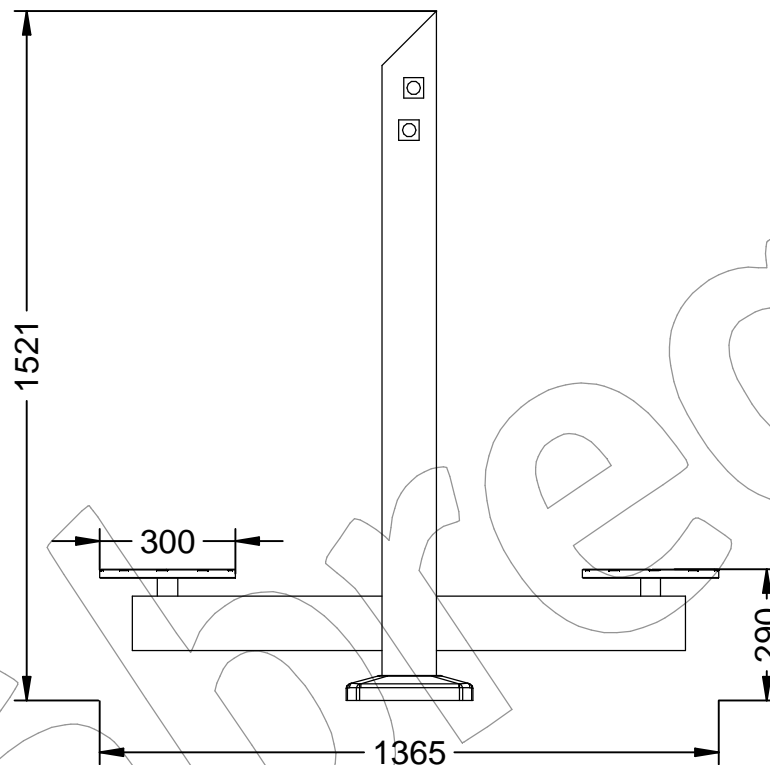

FIT-06D

(FIT) Biosaludable El Volante, refuerza la musculatura abdominal y lumbar, mejorando la flexibilidad.

Revision: 01 - 24/02/2022

1,4 m Min. Altura /Height

290 mm

2 utilizadores/ users

1365 x 920 x 1521 mm

4319 x 3920 mm

FIT-06D

(FIT) Biosaludable El Volante, refuerza la musculatura abdominal y lumbar, mejorando la flexibilidad.

Revision: 01 - 24/02/2022

Zona de seguridad y detalle de cimentación:

- ES- Zona de seguridad: 4319 x 3920 mm
- CA- Zona de seguretat: 4319 x 3920 mm
- EN- Security zone: 4319 x 3920 mm

- ES- Detalle de cimentación - Dimensiones: 600 x 600 x 600 mm
- CA- Detall de fonamentació - Dimensions: 600 x 600 x 600 mm
- EN- Foundation detail - Dimensions: 600 x 600 x 600 mm

FIT-06D

(FIT) Biosaludable El Volante, refuerza la musculatura abdominal y lumbar, mejorando la flexibilidad.

Material: Galvanized steel tube.

Measurements: 1.365 x 920 x 1.521 mm

Safety zone: 4.319 x 3.920 mm

-PT- 

Descrição: Jogo Bio-Saudável El Volante.

Características: O volante reforça os músculos abdominal lombar, melhorando a flexibilidade e agilidade da coluna, melhora da articulação quadril.