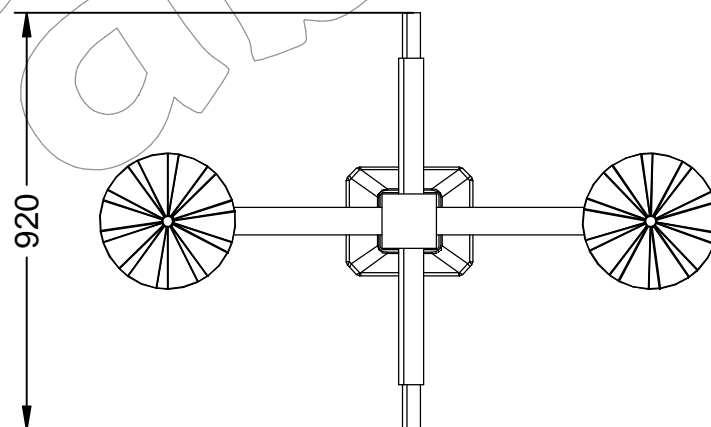

FIT-06D

(FIT) Biosaludable El Volante, refuerza la musculatura abdominal y lumbar, mejorando la flexibilidad.

Revision: 01 - 24/02/2022

1,4 m Min. Altura /Height

290 mm

2 utilizadores/ users

1365 x 920 x 1521 mm

4319 x 3920 mm

FIT-06D

(FIT) Biosaludable El Volante, refuerza la musculatura abdominal y lumbar, mejorando la flexibilidad.

Revision: 01 - 24/02/2022

Zona de seguridad y detalle de cimentación:

- ES- Zona de seguridad: 4319 x 3920 mm
- CA- Zona de seguretat: 4319 x 3920 mm
- EN- Security zone: 4319 x 3920 mm

- ES- Detalle de cimentación - Dimensiones: 600 x 600 x 600 mm
- CA- Detall de fonamentació - Dimensions: 600 x 600 x 600 mm
- EN- Foundation detail - Dimensions: 600 x 600 x 600 mm

FIT-06D

(FIT) Biosaludable El Volante, refuerza la musculatura abdominal y lumbar, mejorando la flexibilidad.

Material: Tubo de acero galvanizado.

Medidas: 1.365 x 920 x 1.521 mm

Zona de seguridad: 4.319 x 3.920 mm

-EN- 

Description: El Volante Bio-Healthy Game.

Characteristics: The Flywheel reinforces the muscles lumbar abdominal, improving flexibility and agility of the spine, improvement of the articulation of hip.