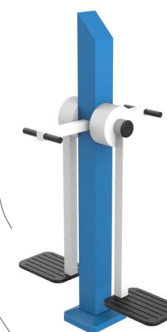

Revision: 01 - 24/02/2022

-ES- 

Descripción: Juego Biosaludable El Volante.

Características: El Volante refuerza la musculatura abdominal lumbar, mejorando la flexibilidad y agilidad de la columna vertebral, mejora de la articulación de cadera.

Material: Tub d'acer galvanitzat.

Mides: 1.365 x 920 x 1.521 mm

Zona de seguretat: 4.319 x 3.920 mm

-FR- 

Description: El Volante Jeu bio-sain.

Caractéristiques: Le Flywheel renforce les muscles abdominale lombaire, améliorant la flexibilité et l'agilité de la colonne vertébrale, amélioration de l'articulation des hanche.

Revision: 01 - 24/02/2022

- Gama de Biosaludables FIT -

FIT-01D - Estiramiento de piernas

FIT-2 - Remo

FIT-03 - Esquí de fondo

FIT-04D - La Vela

FIT-05 - Paseo simple

FIT-05D - Paseo doble

FIT-06D - El Volante

FIT-07 - La Bicicleta

FIT-09D - Elevador

FIT-10D - Las Ruedas

FIT-11D - El Circulo

FIT-12 - El Caballo

FIT-14D - Banco de Abdominales

FIT-15 - Barras paralelas