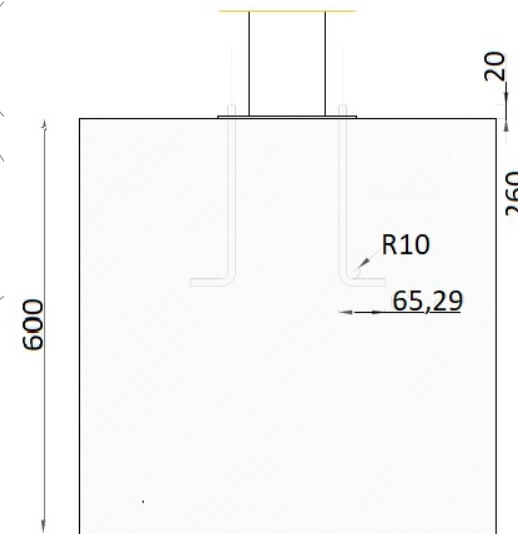

-ES- Zona de seguridad: 3935 x 3720 mm

-CA- Zona de seguretat: 3935 x 3720 mm

-EN- Security zone: 3935 x 3720 mm

Modo de utilización:

167
Altura de
Queda Máxima
Max. Fall Height

- ES- Detalle de cimentación - Dimensiones: 600 x 600 x 600 mm
- CA- Detall de fonamentació - Dimensions: 600 x 600 x 600 mm
- EN- Foundation detail - Dimensions: 600 x 600 x 600 mm

Material: Tubo de acero galvanizado.

Medidas: 935 x 725 x 1.615 mm.

Zona de seguridad: 3.935 x 3.720 mm

-EN- 

Description: La Vela Biohealthy Game.

Characteristics: The Candle strengthens heart and lung function, giving a better general coordination of the body, improving the circulation and the digestive system. Exercise your spine and the hip.

Material: Galvanized steel tube.

Measurements: 935 x 725 x 1.615 mm.

Safety zone: 3.935 x 3.720 mm

-PT- 

Descrição: Jogo Biosaudável La Vela.

Características: A Vela fortalece a função cardíaca e pulmonar, dando uma melhor coordenação geral do corpo, melhorando a circulação e o sistema digestivo. Exercite sua coluna e a cadeira.

Material: Tubo de aço galvanizado.

Medidas: 935 x 725 x 1.615 mm.

Zona de segurança: 3.935 x 3.720 mm

-CA- 

Descripció: Joc Biosaludable La Vela.

Característiques: La Vela reforça la funció cardíaca i pulmonar, donant una millor coordinació general del cos, millorant la circulació i el sistema digestiu. Exercita la columna vertebral i el maluc.