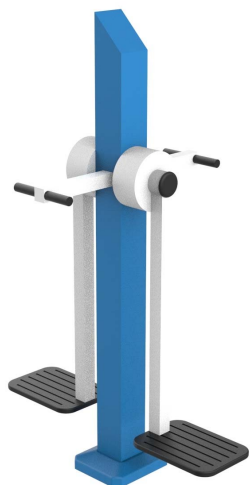

FIT-04D

(FIT) Biosaludable La Vela, refuerza la función cardíaca y pulmonar, dando una mejor coordinación general del cuerpo.

Revision: 01 - 24/02/2022

-ES- 

Descripción: Juego Biosaludable La Vela.

Características: La Vela refuerza la función cardíaca y pulmonar, dando una mejor coordinación general del cuerpo, mejorando la circulación y el sistema digestivo. Ejercita la columna vertebral y la cadera.

Material: Tubo de acero galvanizado.

Medidas: 935 x 725 x 1.615 mm.

Zona de seguridad: 3.935 x 3.720 mm

-EN- 

Description: La Vela Biohealthy Game.

Characteristics: The Candle strengthens heart and lung function, giving a better general coordination of the body, improving the circulation and the digestive system. Exercise your spine and the hip.

Material: Galvanized steel tube.

Measurements: 935 x 725 x 1.615 mm.

Safety zone: 3.935 x 3.720 mm

-PT- 

Descrição: Jogo Biosaudável La Vela.

Características: A Vela fortalece a função cardíaca e pulmonar, dando uma melhor coordenação geral do corpo, melhorando a circulação e o sistema digestivo. Exercite sua coluna e a cadeira.

Material: Tubo de aço galvanizado.

Medidas: 935 x 725 x 1.615 mm.

Zona de segurança: 3.935 x 3.720 mm

-CA- 

Descripció: Joc Biosaludable La Vela.

Característiques: La Vela reforça la funció cardíaca i pulmonar, donant una millor coordinació general del cos, millorant la circulació i el sistema digestiu. Exercita la columna vertebral i el maluc.