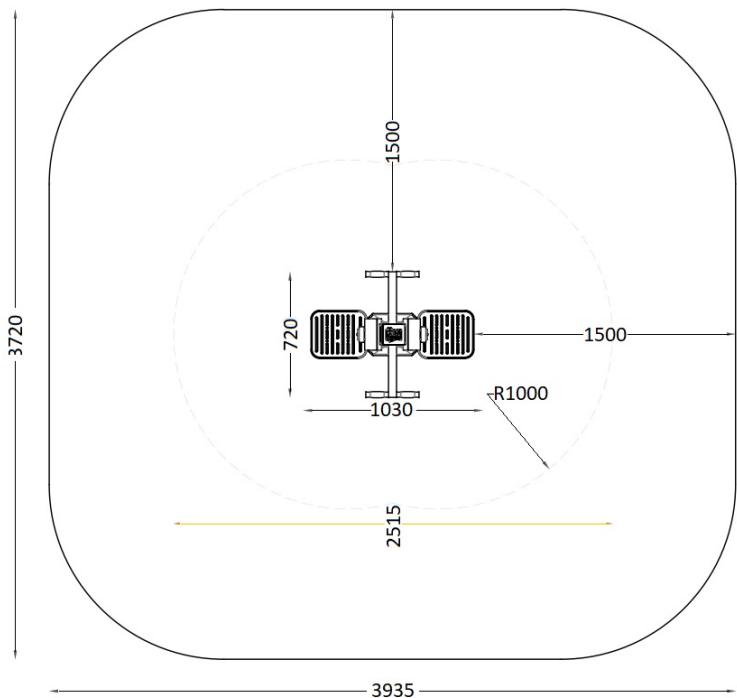

FIT-04D

(FIT) Biosaludable La Vela, refuerza la función cardiaca y pulmonar, dando una mejor coordinación general del cuerpo.

Revision: 01 - 24/02/2022

1,4 m Min. Altura /Height

167 mm

2 utilizador/ users

935 x 725 x 1615 mm

3935 x 3720 mm

FIT-04D

(FIT) Biosaludable La Vela, refuerza la función cardiaca y pulmonar, dando una mejor coordinación general del cuerpo.

Revision: 01 - 24/02/2022

Zona de seguridad y detalle de cimentación:

-ES- Zona de seguridad: 3935 x 3720 mm

-CA- Zona de seguretat: 3935 x 3720 mm

-EN- Security zone: 3935 x 3720 mm

Modo de utilización:

167
Altura de
Queda Máxima
Max. Fall Height

- ES- Detalle de cimentación - Dimensiones: 600 x 600 x 600 mm
- CA- Detall de fonamentació - Dimensions: 600 x 600 x 600 mm
- EN- Foundation detail - Dimensions: 600 x 600 x 600 mm

Material: Tubo de aço galvanizado.

Medidas: 935 x 725 x 1.615 mm.

Zona de segurança: 3.935 x 3.720 mm

-CA- 

Descripció: Joc Biosaludable La Vela.

Característiques: La Vela reforça la funció cardíaca i pulmonar, donant una millor coordinació general del cos, millorant la circulació i el sistema digestiu. Exercita la columna vertebral i el maluc.