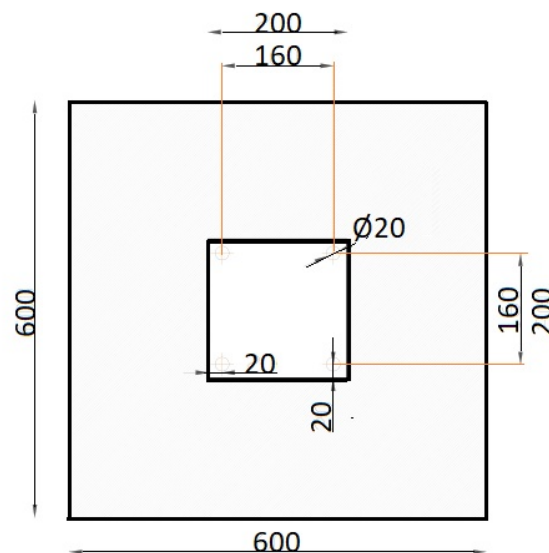

FIT-04D

(FIT) Biosaludable La Vela, refuerza la función cardiaca y pulmonar, dando una mejor coordinación general del cuerpo.

Revision: 01 - 24/02/2022

1,4 m Min. Altura /Height

167 mm

2 utilizador/ users

935 x 725 x 1615 mm

-ES- Zona de seguridad: 3935 x 3720 mm

-CA- Zona de seguretat: 3935 x 3720 mm

-EN- Security zone: 3935 x 3720 mm

Modo de utilización:

167
Altura de
Queda Máxima
Max. Fall Height

- ES- Detalle de cimentación - Dimensiones: 600 x 600 x 600 mm
- CA- Detall de fonamentació - Dimensions: 600 x 600 x 600 mm
- EN- Foundation detail - Dimensions: 600 x 600 x 600 mm

Material: Galvanized steel tube.

Measurements: 935 x 725 x 1.615 mm.

Safety zone: 3.935 x 3.720 mm

-PT- 

Descrição: Jogo Biosaudável La Vela.

Características: A Vela fortalece a função cardíaca e pulmonar, dando uma melhor coordenação geral do corpo, melhorando a circulação e o sistema digestivo. Exercite sua coluna e a cadeira.

Material: Tubo de aço galvanizado.

Medidas: 935 x 725 x 1.615 mm.

Zona de segurança: 3.935 x 3.720 mm

-CA- 

Descripció: Joc Biosaludable La Vela.

Característiques: La Vela reforça la funció cardíaca i pulmonar, donant una millor coordinació general del cos, millorant la circulació i el sistema digestiu. Exercita la columna vertebral i el maluc.