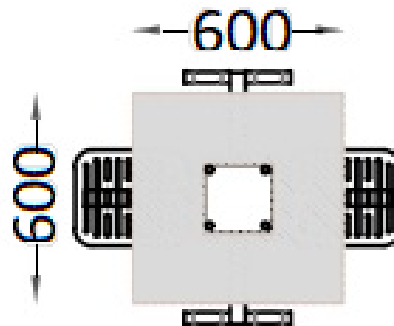

FIT-04D

(FIT) Biosaludable La Vela, refuerza la función cardiaca y pulmonar, dando una mejor coordinación general del cuerpo.

Revision: 01 - 24/02/2022

1,4 m Min. Altura /Height

167 mm

2 utilizador/ users

935 x 725 x 1615 mm

-ES- Zona de seguridad: 3935 x 3720 mm

-CA- Zona de seguretat: 3935 x 3720 mm

-EN- Security zone: 3935 x 3720 mm

Modo de utilización:

167
Altura de
Queda Máxima
Max. Fall Height

- ES- Detalle de cimentación - Dimensiones: 600 x 600 x 600 mm
- CA- Detall de fonamentació - Dimensions: 600 x 600 x 600 mm
- EN- Foundation detail - Dimensions: 600 x 600 x 600 mm

Material: Galvanized steel tube.

Measurements: 935 x 725 x 1.615 mm.

Safety zone: 3.935 x 3.720 mm

-PT- 

Descrição: Jogo Biosaudável La Vela.

Características: A Vela fortalece a função cardíaca e pulmonar, dando uma melhor coordenação geral do corpo, melhorando a circulação e o sistema digestivo. Exercite sua coluna e a cadeira.