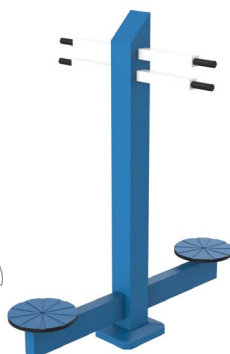

FIT-06D - El Volante