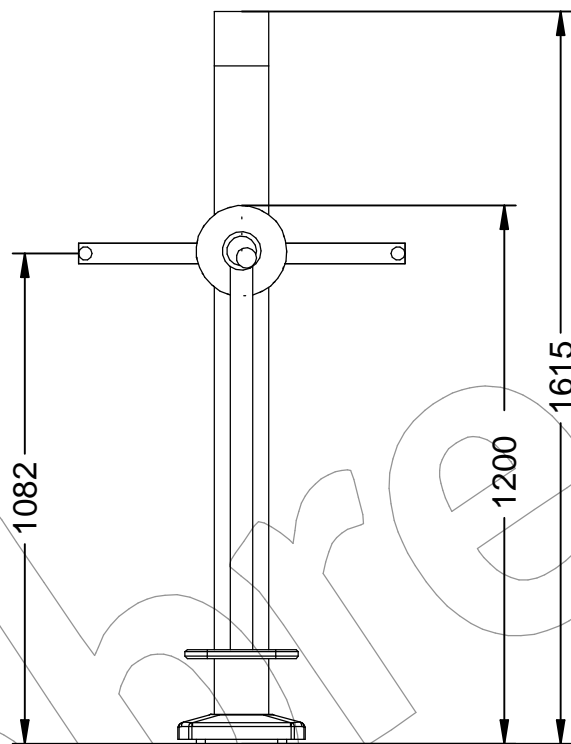

FIT-04D

(FIT) Biosaludable La Vela, refuerza la función cardiaca y pulmonar, dando una mejor coordinación general del cuerpo.

Revision: 01 - 24/02/2022

1,4 m Min. Altura /Height

167 mm

2 utilizador/ users

935 x 725 x 1615 mm

-ES- Zona de seguridad: 3935 x 3720 mm

-CA- Zona de seguretat: 3935 x 3720 mm

-EN- Security zone: 3935 x 3720 mm

Modo de utilización:

167
Altura de
Queda Máxima
Max. Fall Height

- ES- Detalle de cimentación - Dimensiones: 600 x 600 x 600 mm
- CA- Detall de fonamentació - Dimensions: 600 x 600 x 600 mm
- EN- Foundation detail - Dimensions: 600 x 600 x 600 mm

Material: Galvanized steel tube.

Measurements: 935 x 725 x 1.615 mm.

Safety zone: 3.935 x 3.720 mm

-PT- 

Descrição: Jogo Biosaudável La Vela.

Características: A Vela fortalece a função cardíaca e pulmonar, dando uma melhor coordenação geral do corpo, melhorando a circulação e o sistema digestivo. Exercite sua coluna e a cadeira.

Material: Tubo de aço galvanizado.

Medidas: 935 x 725 x 1.615 mm.

Zona de segurança: 3.935 x 3.720 mm

-CA- 

Descripció: Joc Biosaludable La Vela.

Característiques: La Vela reforça la funció cardíaca i pulmonar, donant una millor coordinació general del cos, millorant la circulació i el sistema digestiu. Exercita la columna vertebral i el maluc.