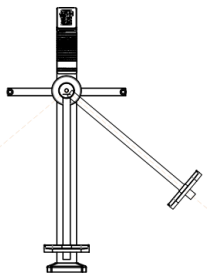

FIT-04D

(FIT) Biosaludable La Vela, refuerza la función cardiaca y pulmonar, dando una mejor coordinación general del cuerpo.

Revision: 01 - 24/02/2022

1,4 m Min. Altura /Height

167 mm

2 utilizador/ users

935 x 725 x 1615 mm

3935 x 3720 mm

FIT-04D

(FIT) Biosaludable La Vela, refuerza la función cardiaca y pulmonar, dando una mejor coordinación general del cuerpo.

Revision: 01 - 24/02/2022

Zona de seguridad y detalle de cimentación:

-ES- Zona de seguridad: 3935 x 3720 mm

-CA- Zona de seguretat: 3935 x 3720 mm

-EN- Security zone: 3935 x 3720 mm

Modo de utilización:

167
Altura de
Queda Máxima
Max. Fall Height

- ES- Detalle de cimentación - Dimensiones: 600 x 600 x 600 mm
- CA- Detall de fonamentació - Dimensions: 600 x 600 x 600 mm
- EN- Foundation detail - Dimensions: 600 x 600 x 600 mm

Material: Galvanized steel tube.

Measurements: 935 x 725 x 1.615 mm.

Safety zone: 3.935 x 3.720 mm

-PT- 

Descrição: Jogo Biosaudável La Vela.

Características: A Vela fortalece a função cardíaca e pulmonar, dando uma melhor coordenação geral do corpo, melhorando a circulação e o sistema digestivo. Exercite sua coluna e a cadeira.