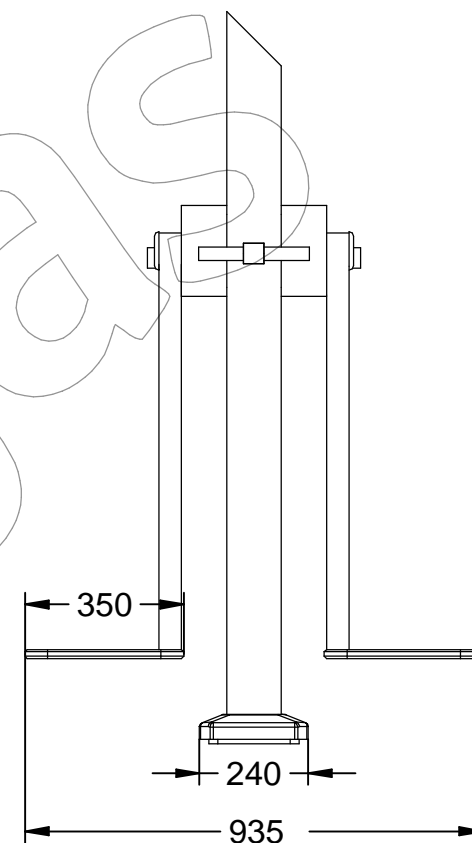

FIT-04D

(FIT) Biosaludable La Vela, refuerza la función cardiaca y pulmonar, dando una mejor coordinación general del cuerpo.

Revision: 01 - 24/02/2022

1,4 m Min. Altura /Height

167 mm

2 utilizador/ users

935 x 725 x 1615 mm

3935 x 3720 mm

FIT-04D

(FIT) Biosaludable La Vela, refuerza la función cardiaca y pulmonar, dando una mejor coordinación general del cuerpo.

Revision: 01 - 24/02/2022

Zona de seguridad y detalle de cimentación:

-ES- Zona de seguridad: 3935 x 3720 mm

-CA- Zona de seguretat: 3935 x 3720 mm

-EN- Security zone: 3935 x 3720 mm

Modo de utilización:

167
Altura de
Queda Máxima
Max. Fall Height

- ES- Detalle de cimentación - Dimensiones: 600 x 600 x 600 mm
- CA- Detall de fonamentació - Dimensions: 600 x 600 x 600 mm
- EN- Foundation detail - Dimensions: 600 x 600 x 600 mm

Material: Galvanized steel tube.

Measurements: 935 x 725 x 1.615 mm.

Safety zone: 3.935 x 3.720 mm

-PT- 

Descrição: Jogo Biosaudável La Vela.

Características: A Vela fortalece a função cardíaca e pulmonar, dando uma melhor coordenação geral do corpo, melhorando a circulação e o sistema digestivo. Exercite sua coluna e a cadeira.