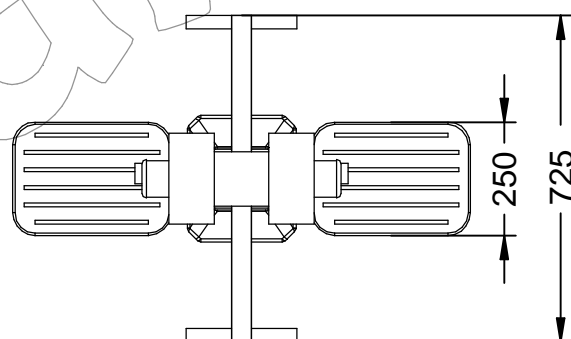

FIT-04D

(FIT) Biosaludable La Vela, refuerza la función cardiaca y pulmonar, dando una mejor coordinación general del cuerpo.

Revision: 01 - 24/02/2022

1,4 m Min. Altura /Height

167 mm

2 utilizador/ users

935 x 725 x 1615 mm

3935 x 3720 mm

FIT-04D

(FIT) Biosaludable La Vela, refuerza la función cardiaca y pulmonar, dando una mejor coordinación general del cuerpo.

Revision: 01 - 24/02/2022

Zona de seguridad y detalle de cimentación:

-ES- Zona de seguridad: 3935 x 3720 mm

-CA- Zona de seguretat: 3935 x 3720 mm

-EN- Security zone: 3935 x 3720 mm

Modo de utilización:

167
Altura de
Queda Máxima
Max. Fall Height

- ES- Detalle de cimentación - Dimensiones: 600 x 600 x 600 mm
- CA- Detall de fonamentació - Dimensions: 600 x 600 x 600 mm
- EN- Foundation detail - Dimensions: 600 x 600 x 600 mm

Material: Tubo de aço galvanizado.

Medidas: 935 x 725 x 1.615 mm.

Zona de segurança: 3.935 x 3.720 mm

-CA- 

Descripció: Joc Biosaludable La Vela.

Característiques: La Vela reforça la funció cardíaca i pulmonar, donant una millor coordinació general del cos, millorant la circulació i el sistema digestiu. Exercita la columna vertebral i el maluc.