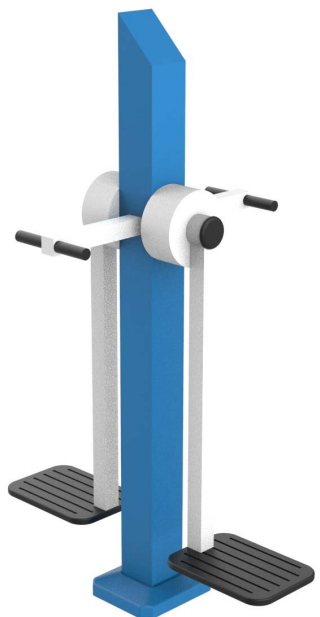

FIT-04D

(FIT) Biosaludable La Vela, refuerza la función cardiaca y pulmonar, dando una mejor coordinación general del cuerpo.

Revision: 01 - 24/02/2022

1,4 m Min. Altura /Height

167 mm

2 utilizador/ users

935 x 725 x 1615 mm

3935 x 3720 mm

FIT-04D

(FIT) Biosaludable La Vela, refuerza la función cardiaca y pulmonar, dando una mejor coordinación general del cuerpo.

Revision: 01 - 24/02/2022

Zona de seguridad y detalle de cimentación:

FIT-04D

(FIT) Biosaludable La Vela, refuerza la función cardíaca y pulmonar, dando una mejor coordinación general del cuerpo.

Revision: 01 - 24/02/2022

-ES- 

Descripción: Juego Biosaludable La Vela.

Características: La Vela refuerza la función cardíaca y pulmonar, dando una mejor coordinación general del cuerpo, mejorando la circulación y el sistema digestivo. Ejercita la columna vertebral y la cadera.

Material: Tubo de acero galvanizado.

Medidas: 935 x 725 x 1.615 mm.

Zona de seguridad: 3.935 x 3.720 mm

-EN- 

Description: La Vela Biohealthy Game.

Characteristics: The Candle strengthens heart and lung function, giving a better general coordination of the body, improving the circulation and the digestive system. Exercise your spine and the hip.