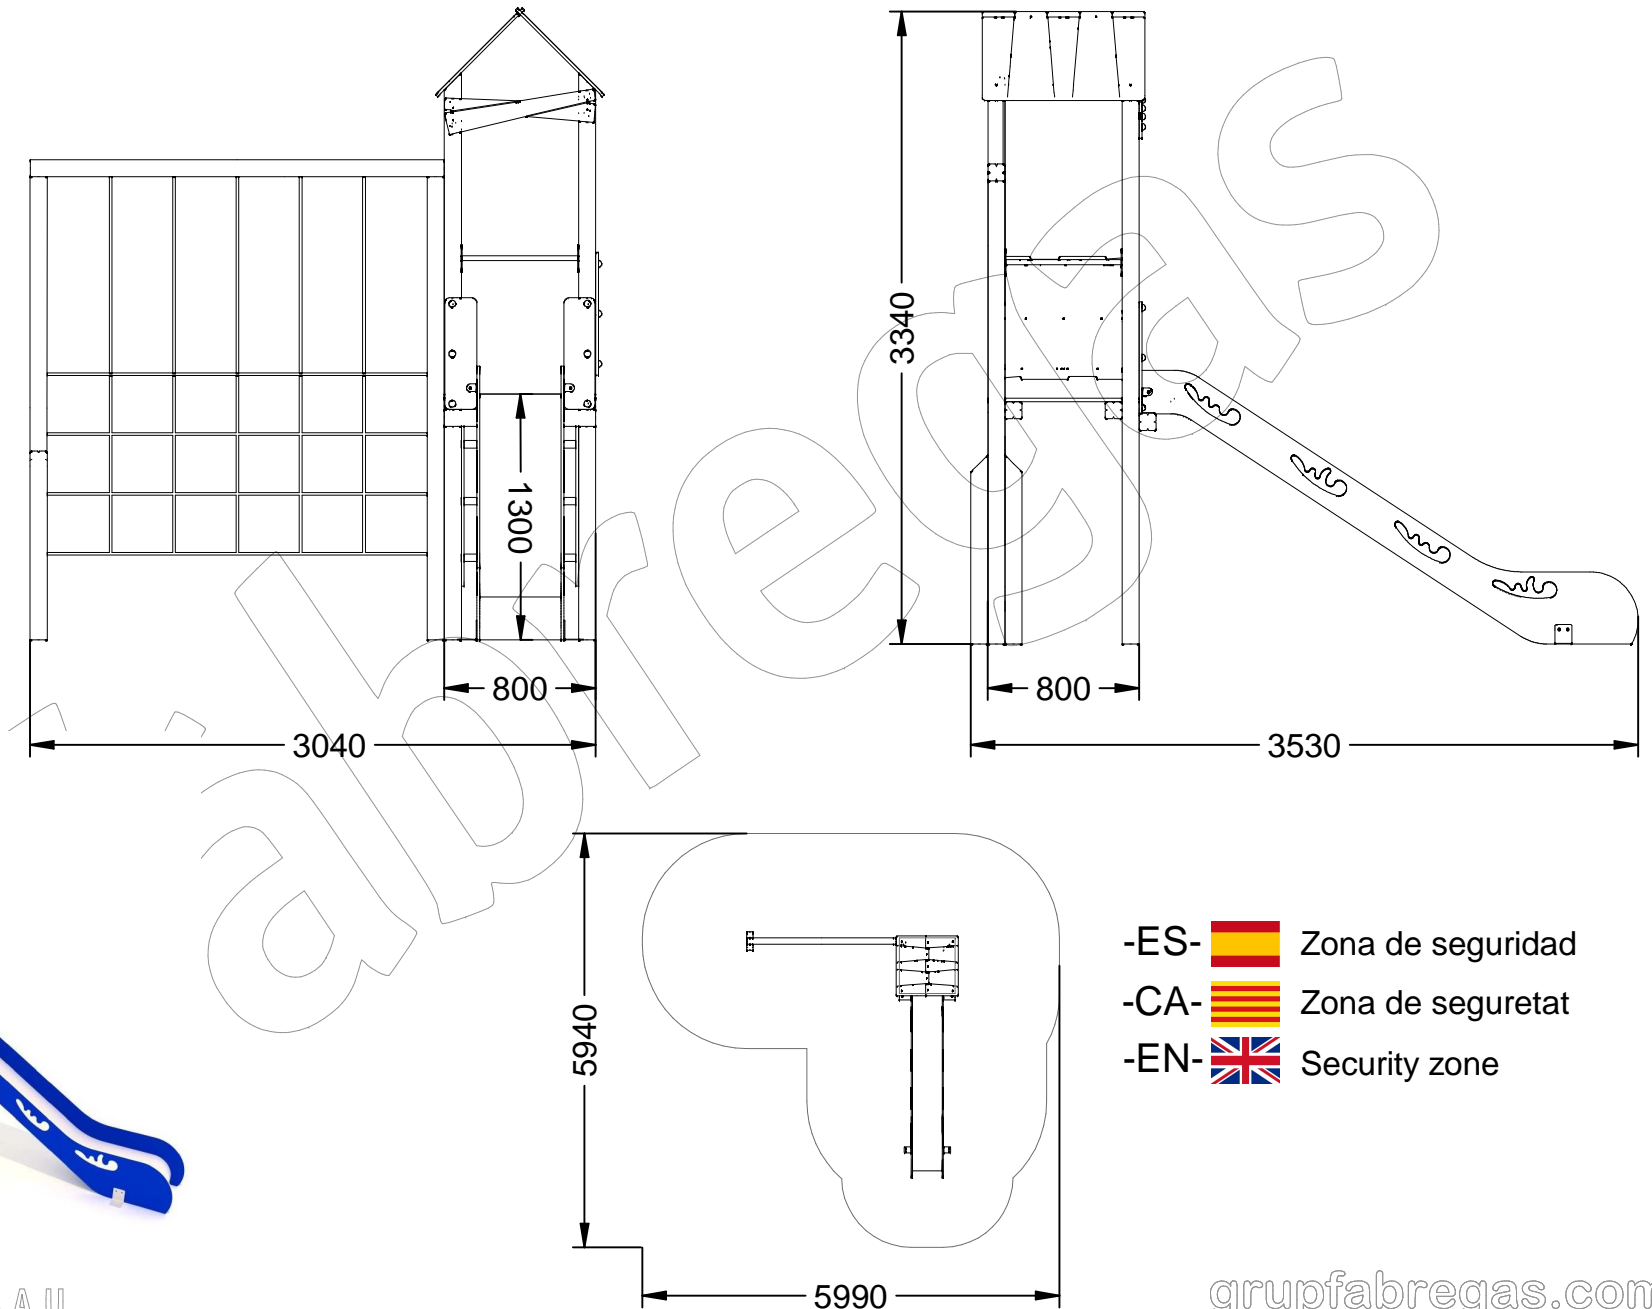

FAB-802

Juego Multiactividades Classic TORRE-1-T de medidas 3.530 x 3.040 x 3.340 mm.

Revision: 01 - 19/03/2019

- ES-  Zona de seguridad
- CA-  Zona de seguretat
- EN-  Security zone