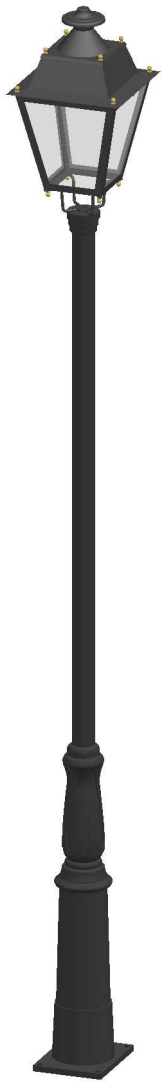

**FA-1**  
Farola tipo "Ronda"

FA-1-KIT kit de montaje (opcional)  
1:10

Material columna: Hierro, fundición gris tipo 20  
Material Farol: ACERO  
Peso: 81.577 kg  
Acabado: Pintado oxi-rón  
Para lámparas de 125 kW