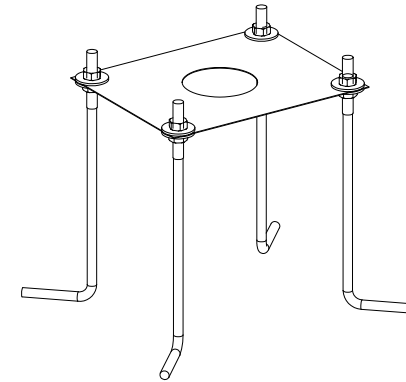

**FA-1**  
Farola tipo "Ronda"

FA-1-KIT kit de montaje (opcional)  
1:10

Material columna: Hierro, fundición gris tipo 20  
Material Farol: ACERO  
Peso: 81.577 kg  
Acabado: Pintado oxi-rón  
Para lámparas de 125 kW