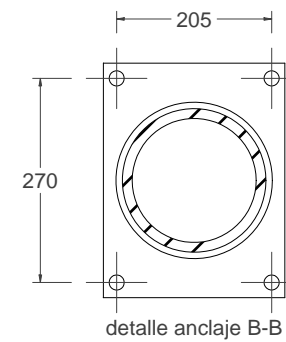

**FA-1**  
Farola tipo "Ronda"

FA-1-KIT kit de montaje (opcional)  
1:10

Material columna: Hierro, fundición gris tipo 20  
Material Farol: ACERO  
Peso: 81.577 kg  
Acabado: Pintado oxi-rón  
Para lámparas de 125 kW