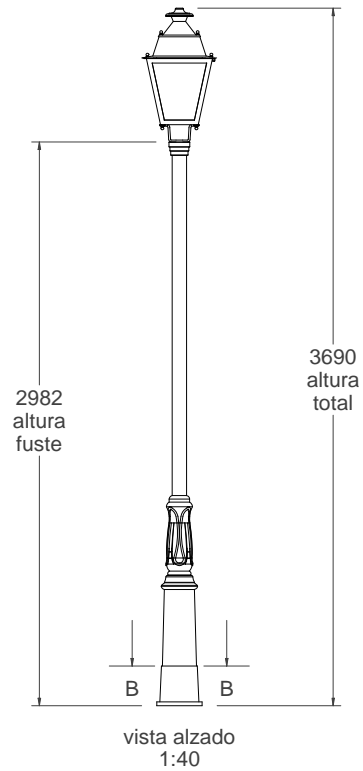

**FA-1**  
Farola tipo "Ronda"

FA-1-KIT kit de montaje (opcional)  
1:10

Material columna: Hierro, fundición gris tipo 20  
Material Farol: ACERO  
Peso: 81.577 kg  
Acabado: Pintado oxi-rón  
Para lámparas de 125 kW