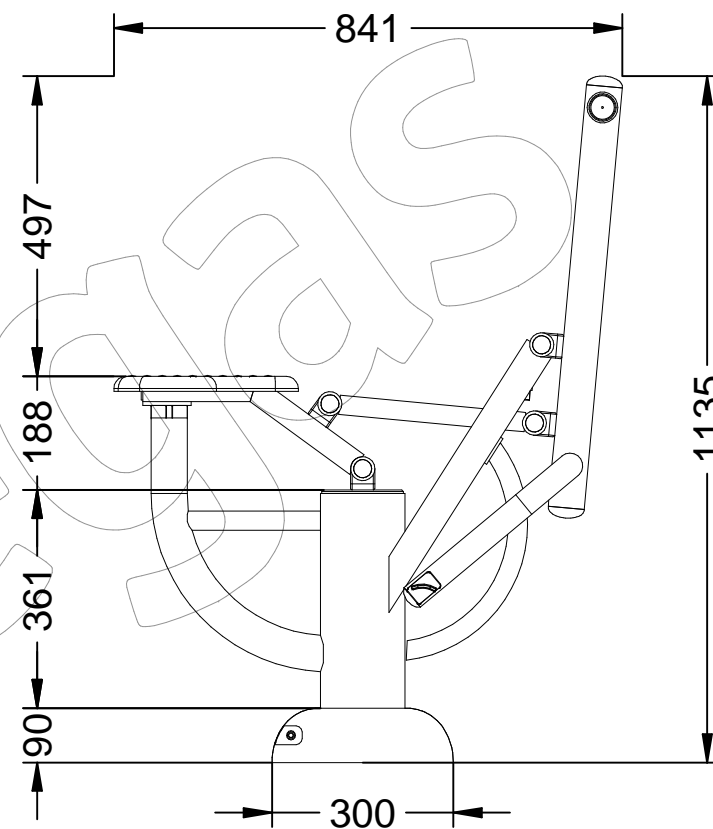

- -ES- Zona de seguridad
- -CA- Zona de seguretat
- -EN- Security zone