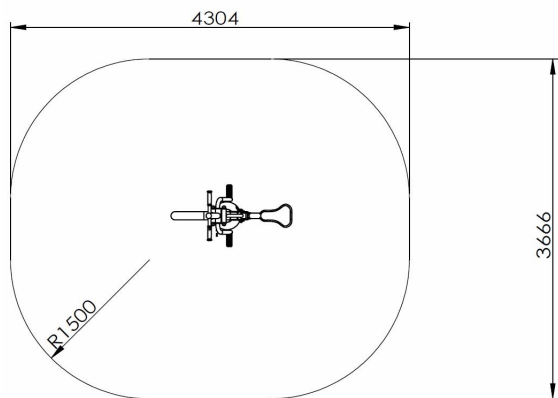

- -ES- Zona de seguridad
- -CA- Zona de seguretat
- -EN- Security zone