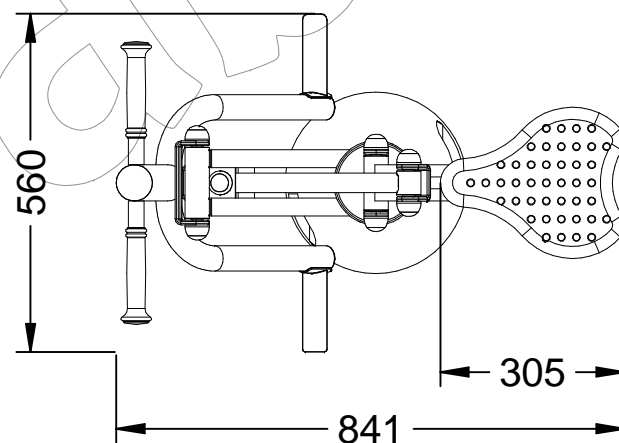

- -ES- Zona de seguridad
- -CA- Zona de seguretat
- -EN- Security zone