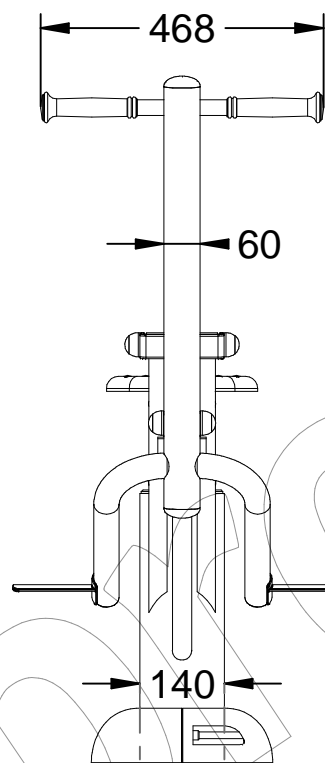

- -ES- Zona de seguridad
- -CA- Zona de seguretat
- -EN- Security zone