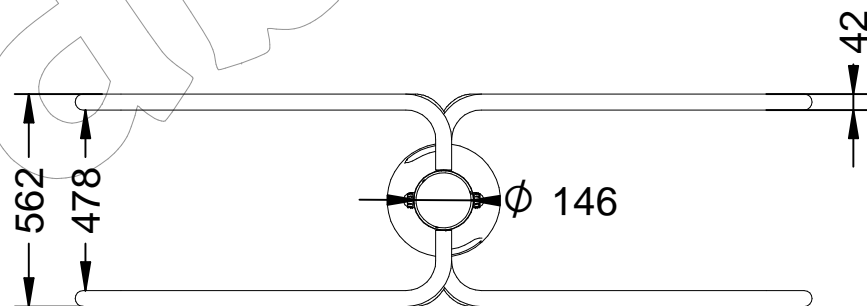

- -ES- Zona de seguridad
- -CA- Zona de seguretat
- -EN- Security zone