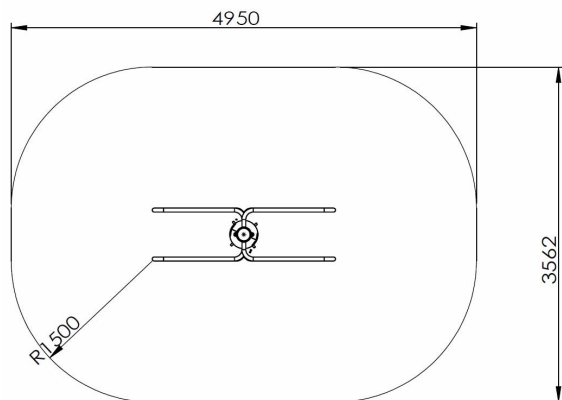

- -ES- Zona de seguridad
- -CA- Zona de seguretat
- -EN- Security zone