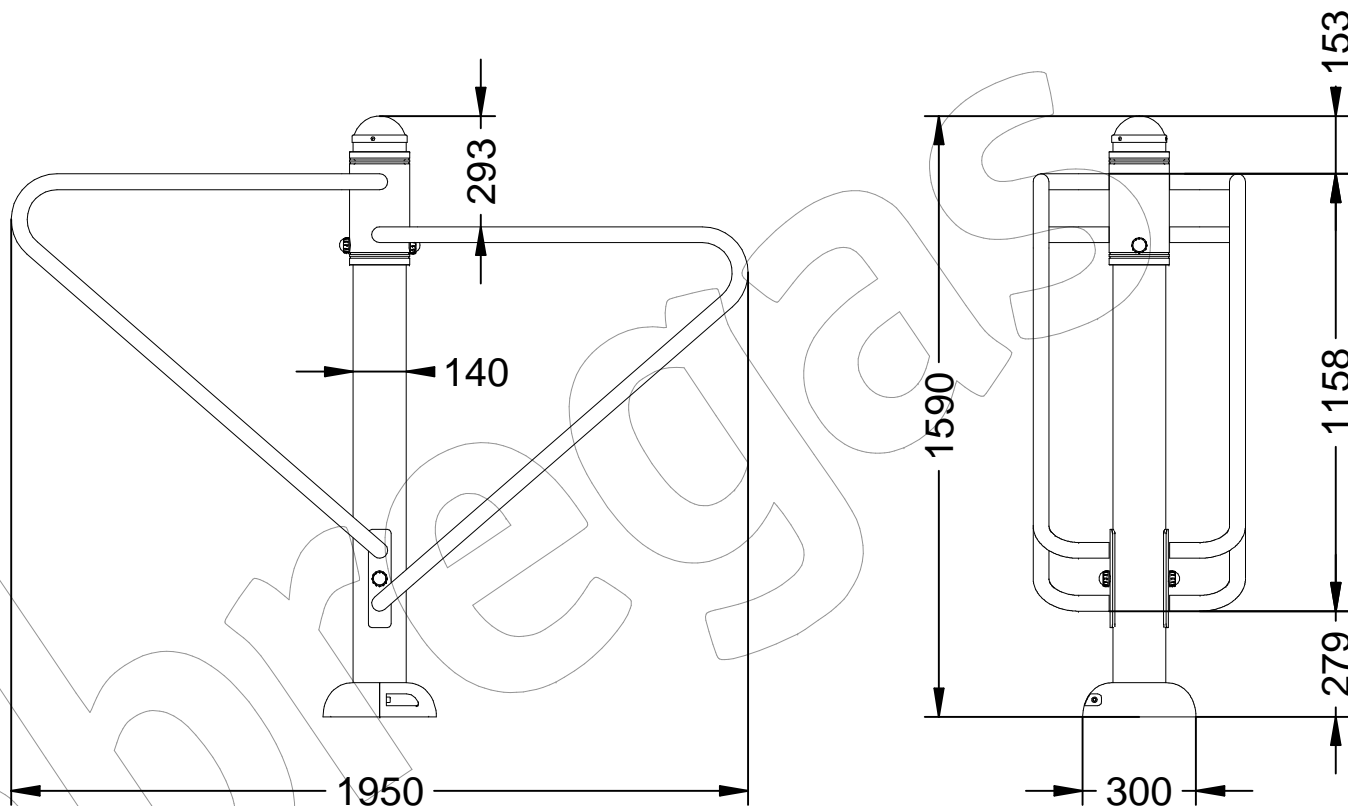

- -ES- Zona de seguridad
- -CA- Zona de seguretat
- -EN- Security zone