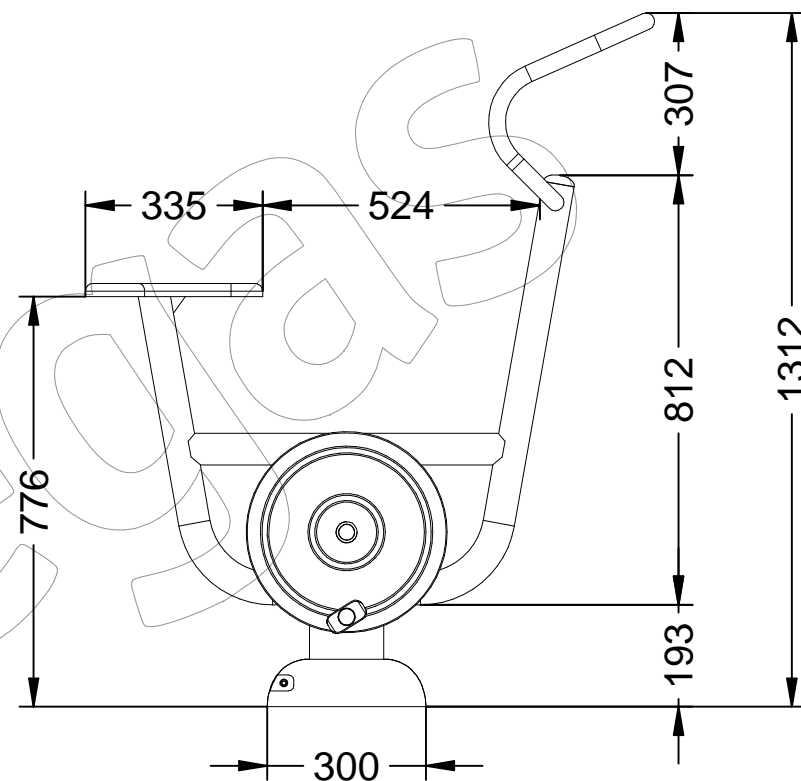

- -ES- Zona de seguridad
- -CA- Zona de seguretat
- -EN- Security zone