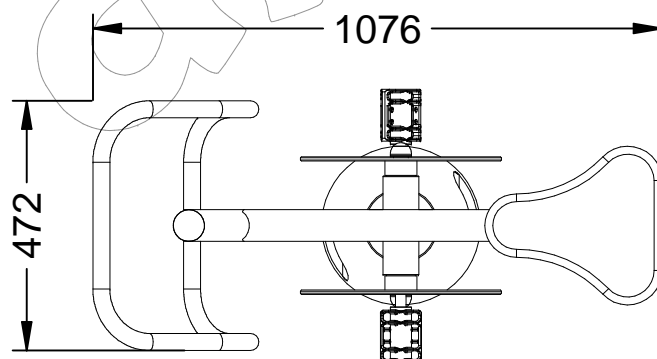

- -ES- Zona de seguridad
- -CA- Zona de seguretat
- -EN- Security zone