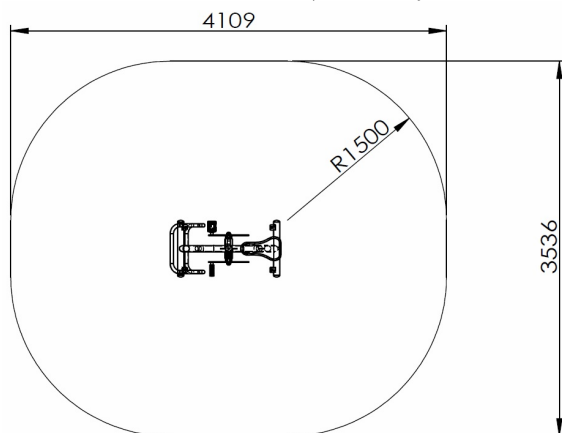

- -ES- Zona de seguridad
- -CA- Zona de seguretat
- -EN- Security zone