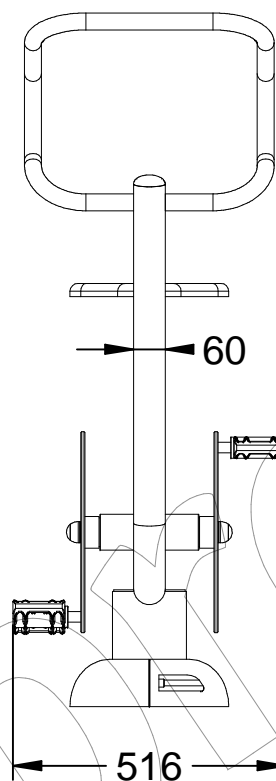

- -ES- Zona de seguridad
- -CA- Zona de seguretat
- -EN- Security zone