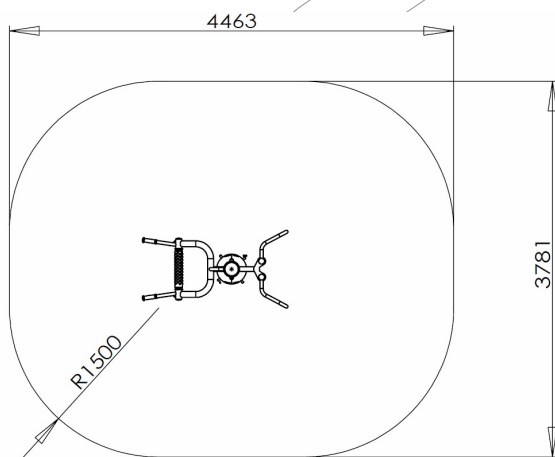

- -ES- Zona de seguridad
- -CA- Zona de seguretat
- -EN- Security zone