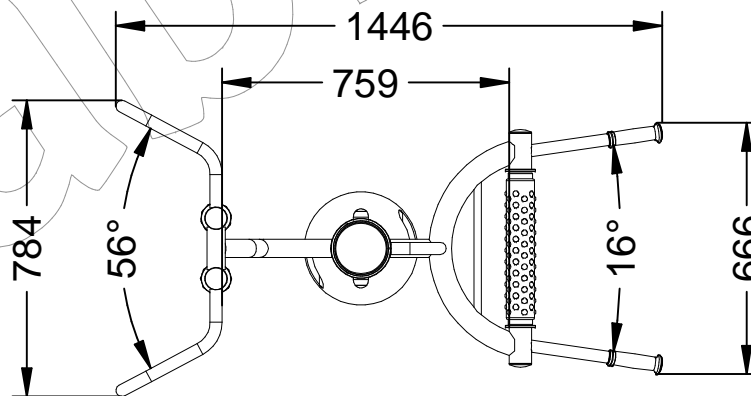

- -ES- Zona de seguridad
- -CA- Zona de seguretat
- -EN- Security zone