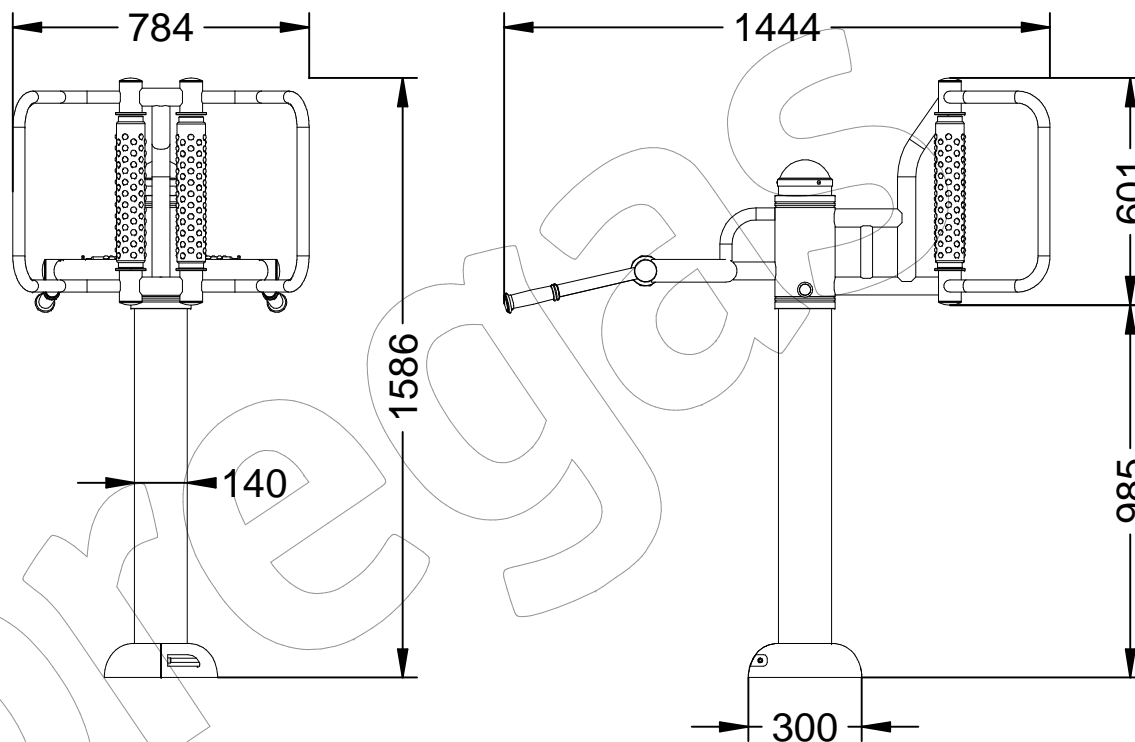

- -ES- Zona de seguridad
- -CA- Zona de seguretat
- -EN- Security zone