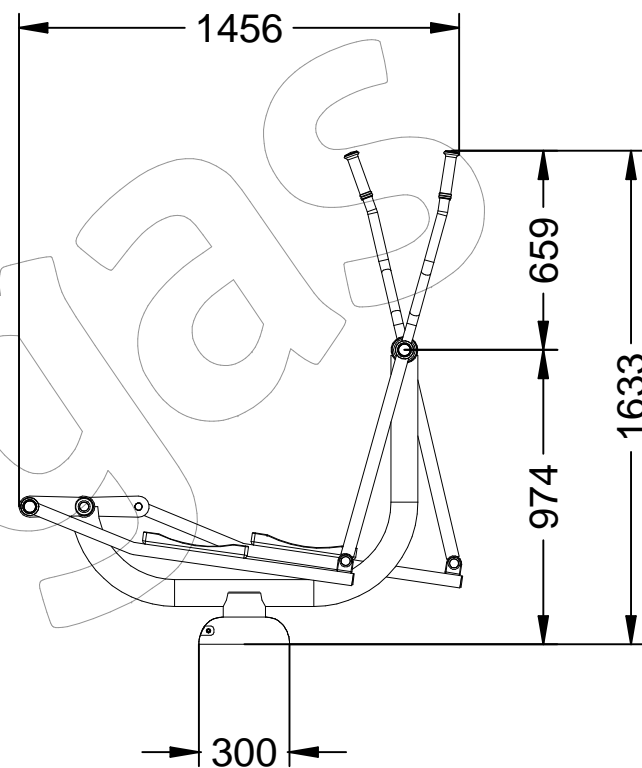

## ENCH-12

Juego eco biosaludable "ESQUI DE FONDO".

Revision: 01 - 21/03/2017

-ES- 

Desarrolla la fuerza y coordinación de brazos, piernas y cintura.

Fortalece las funciones cardiacas y pulmonares.

Medidas: 541 x 1.467 x 1.633 mm.  
Zona de seguridad: 4.501 x 3.641 mm.

-CA- 

Desenvolupa la força i coordinació de braços, cames i cintura.

Enforteix les funcions cardíaques i pulmonars.

Mesures: 541 x 1.467 x 1.633 mm.  
Zona de seguretat: 4.501 x 3.641 mm.

-EN- 

Develops strength and coordination of arms, legs and waist.

Strengthens heart and lung functions.

Measures: 541 x 1.467 x 1.633 mm.  
Security zone: 4.501 x 3.641 mm.

-FR- 

Développe la force et de la coordination des bras, jambes et la taille.

Renforce les fonctions cardiaques et pulmonaires.

Mesures: 541 x 1.467 x 1.633 mm.  
Zone de sécurité: 4.501 x 3.641 mm.

-PT- 

Desenvolver a força ea coordenação dos braços, pernas e cintura.

Fortalece funções do coração e pulmão.

Medidas: 541 x 1.467 x 1.633 mm.  
Zona de segurança: 4.501 x 3.641 mm.