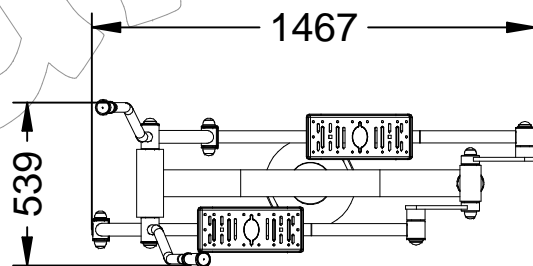

## ENCH-12

Juego eco biosaludable "ESQUI DE FONDO".

Revision: 01 - 21/03/2017

-ES- 

Desarrolla la fuerza y coordinación de brazos, piernas y cintura.

Fortalece las funciones cardiacas y pulmonares.

Medidas: 541 x 1.467 x 1.633 mm.  
Zona de seguridad: 4.501 x 3.641 mm.

-CA- 

Desenvolupa la força i coordinació de braços, cames i cintura.

Enforteix les funcions cardíaques i pulmonars.

Mesures: 541 x 1.467 x 1.633 mm.  
Zona de seguretat: 4.501 x 3.641 mm.

-EN- 

Develops strength and coordination of arms, legs and waist.

Strengthens heart and lung functions.

Measures: 541 x 1.467 x 1.633 mm.  
Security zone: 4.501 x 3.641 mm.

-FR- 

Développe la force et de la coordination des bras, jambes et la taille.

Renforce les fonctions cardiaques et pulmonaires.

Mesures: 541 x 1.467 x 1.633 mm.  
Zone de sécurité: 4.501 x 3.641 mm.

-PT- 

Desenvolver a força ea coordenação dos braços, pernas e cintura.

Fortalece funções do coração e pulmão.

Medidas: 541 x 1.467 x 1.633 mm.  
Zona de segurança: 4.501 x 3.641 mm.