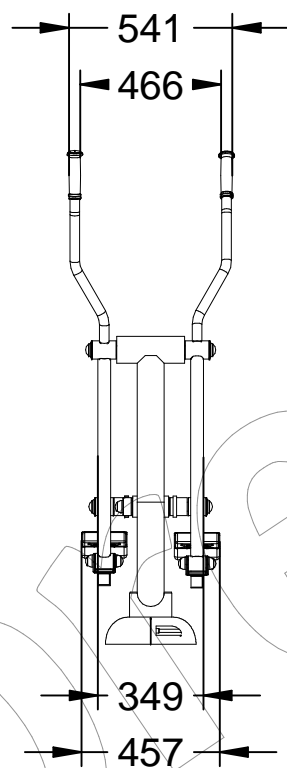

## ENCH-12

Juego eco biosaludable "ESQUI DE FONDO".

Revision: 01 - 21/03/2017

-ES- 

Desarrolla la fuerza y coordinación de brazos, piernas y cintura.

Fortalece las funciones cardiacas y pulmonares.

Medidas: 541 x 1.467 x 1.633 mm.  
Zona de seguridad: 4.501 x 3.641 mm.

-CA- 

Desenvolupa la força i coordinació de braços, cames i cintura.

Enforteix les funcions cardíaques i pulmonars.

Mesures: 541 x 1.467 x 1.633 mm.  
Zona de seguretat: 4.501 x 3.641 mm.

-EN- 

Develops strength and coordination of arms, legs and waist.

Strengthens heart and lung functions.

Measures: 541 x 1.467 x 1.633 mm.  
Security zone: 4.501 x 3.641 mm.

-FR- 

Développe la force et de la coordination des bras, jambes et la taille.

Renforce les fonctions cardiaques et pulmonaires.

Mesures: 541 x 1.467 x 1.633 mm.  
Zone de sécurité: 4.501 x 3.641 mm.

-PT- 

Desenvolver a força ea coordenação dos braços, pernas e cintura.

Fortalece funções do coração e pulmão.

Medidas: 541 x 1.467 x 1.633 mm.  
Zona de segurança: 4.501 x 3.641 mm.