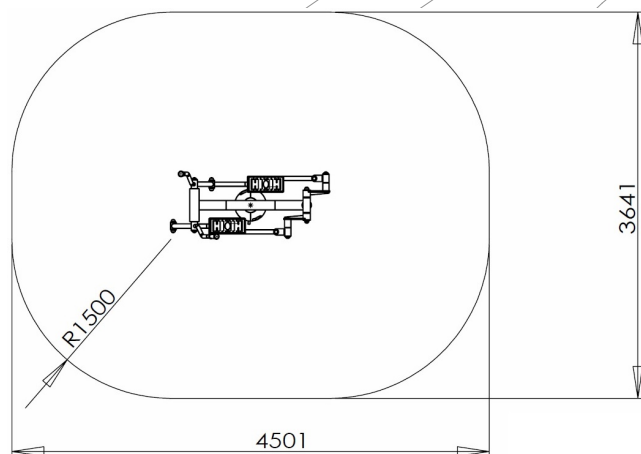

## ENCH-12

Juego eco biosaludable "ESQUI DE FONDO".

Revision: 01 - 21/03/2017

-ES- 

Desarrolla la fuerza y coordinación de brazos, piernas y cintura.

Fortalece las funciones cardiacas y pulmonares.

Medidas: 541 x 1.467 x 1.633 mm.  
Zona de seguridad: 4.501 x 3.641 mm.

-CA- 

Desenvolupa la força i coordinació de braços, cames i cintura.

Enforteix les funcions cardíaques i pulmonars.

Mesures: 541 x 1.467 x 1.633 mm.  
Zona de seguretat: 4.501 x 3.641 mm.

-EN- 

Develops strength and coordination of arms, legs and waist.

Strengthens heart and lung functions.

Measures: 541 x 1.467 x 1.633 mm.  
Security zone: 4.501 x 3.641 mm.

-FR- 

Développe la force et de la coordination des bras, jambes et la taille.

Renforce les fonctions cardiaques et pulmonaires.

Mesures: 541 x 1.467 x 1.633 mm.  
Zone de sécurité: 4.501 x 3.641 mm.

-PT- 

Desenvolver a força ea coordenação dos braços, pernas e cintura.

Fortalece funções do coração e pulmão.

Medidas: 541 x 1.467 x 1.633 mm.  
Zona de segurança: 4.501 x 3.641 mm.