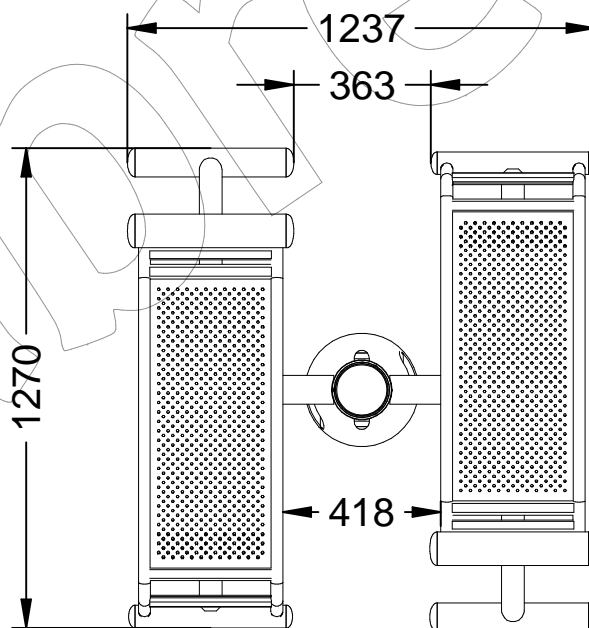

- -ES- Zona de seguridad
- -CA- Zona de seguretat
- -EN- Security zone