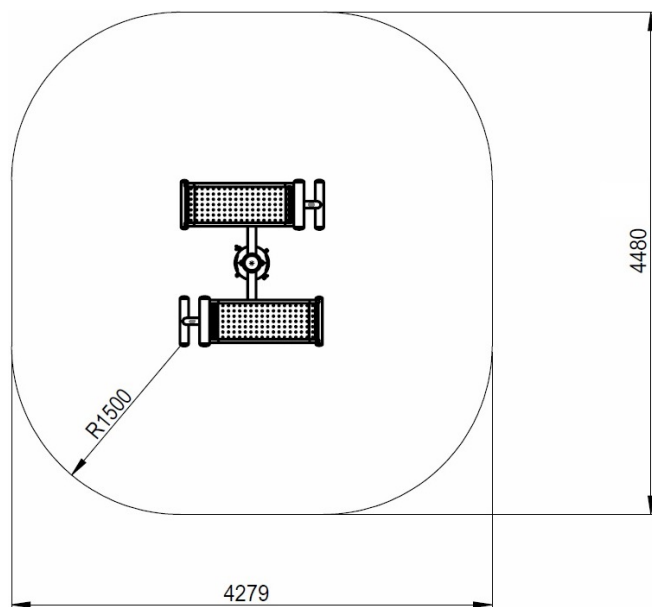

- -ES- Zona de seguridad
- -CA- Zona de seguretat
- -EN- Security zone