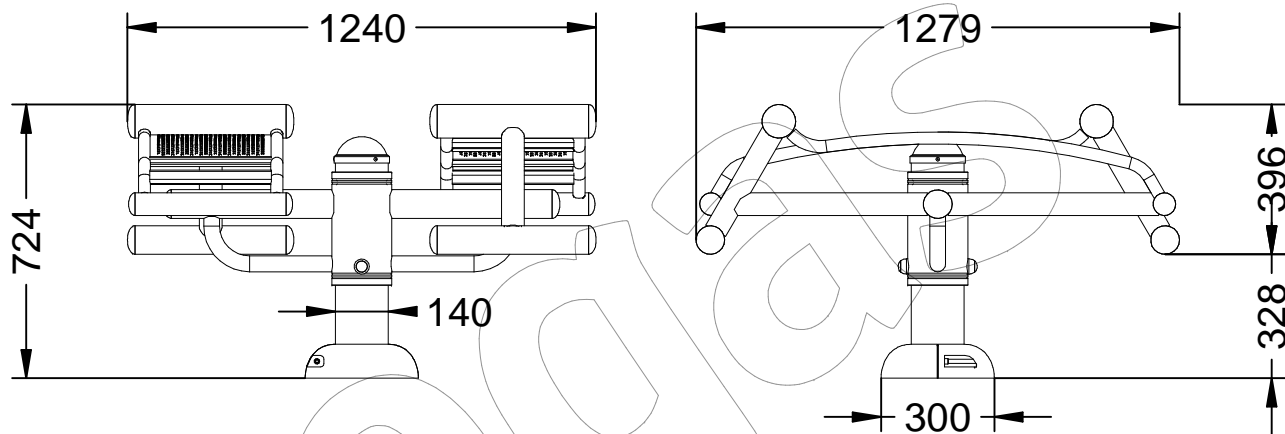

ENCH-10

Juego eco biosaludable "LA TUMBONA".

Revision: 01 - 20/03/2017