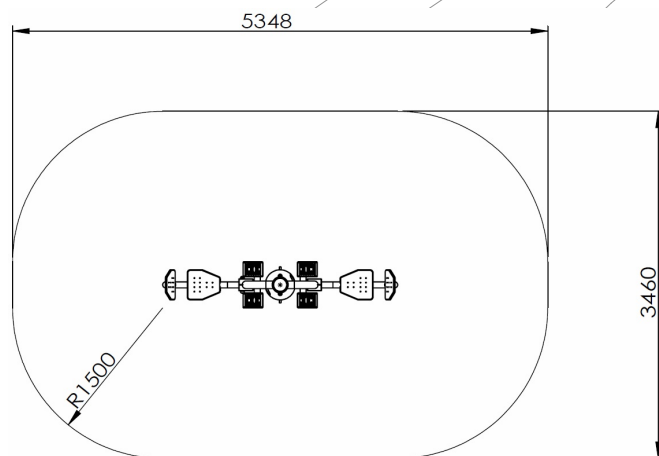

- -ES- Zona de seguridad
- -CA- Zona de seguretat
- -EN- Security zone