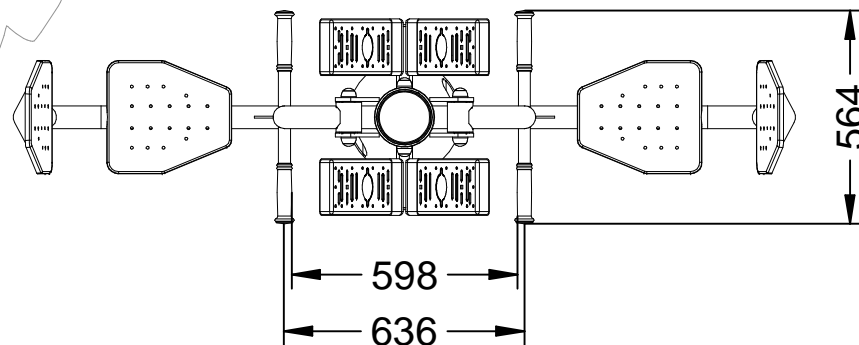

- -ES- Zona de seguridad
- -CA- Zona de seguretat
- -EN- Security zone