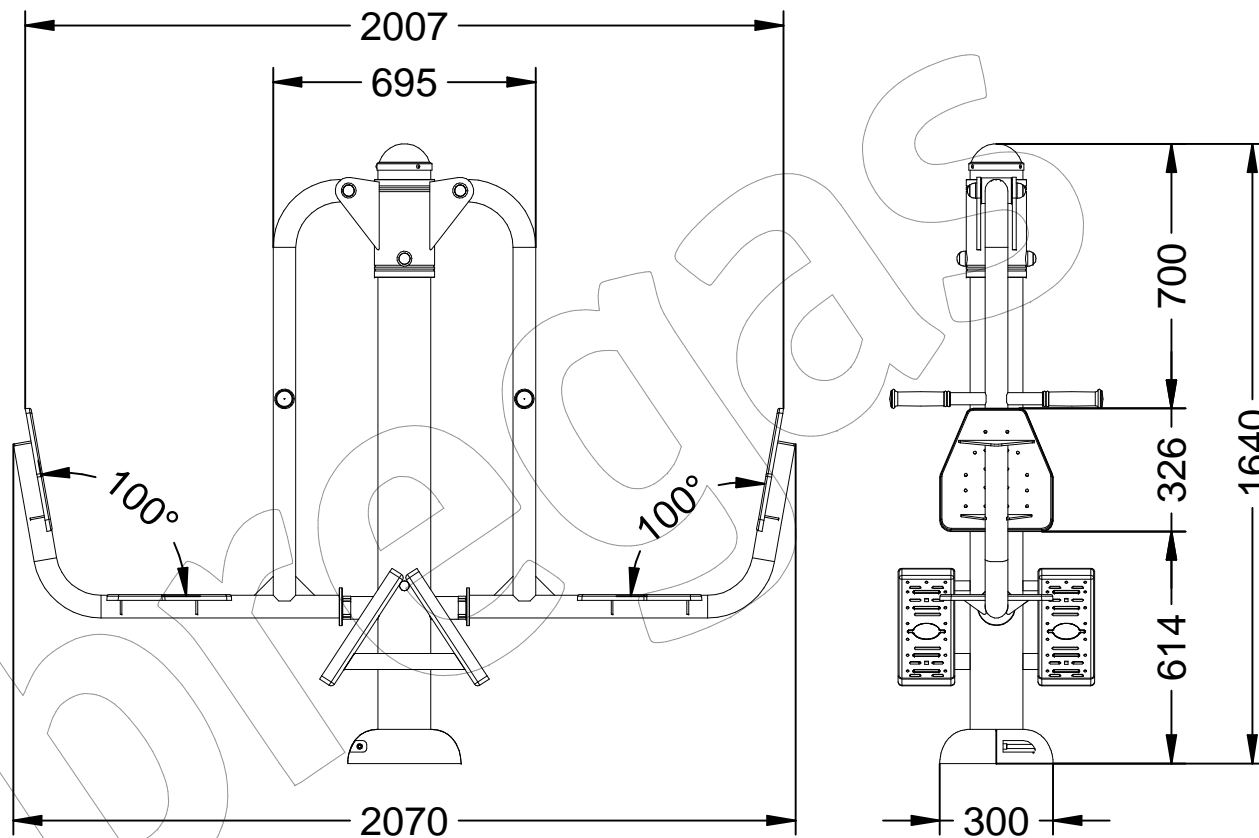

- -ES- Zona de seguridad
- -CA- Zona de seguretat
- -EN- Security zone