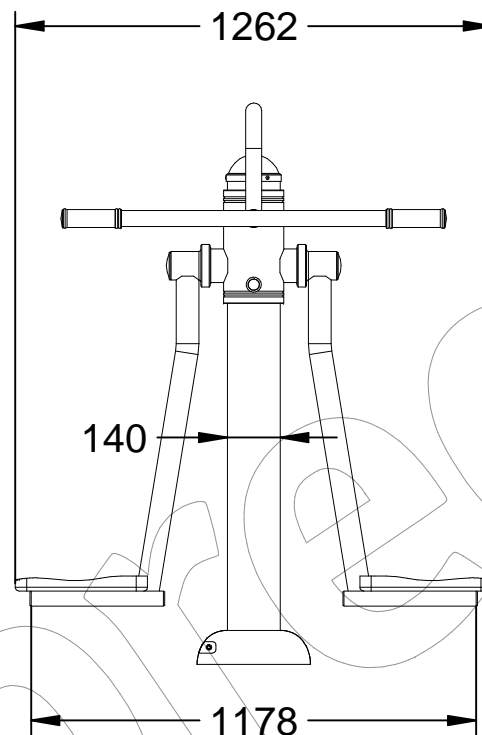

ENCH-03

Juego eco biosaludable "EL SURF".

Revision: 01 - 20/03/2017

- -ES- Zona de seguridad
- -CA- Zona de seguretat
- -EN- Security zone