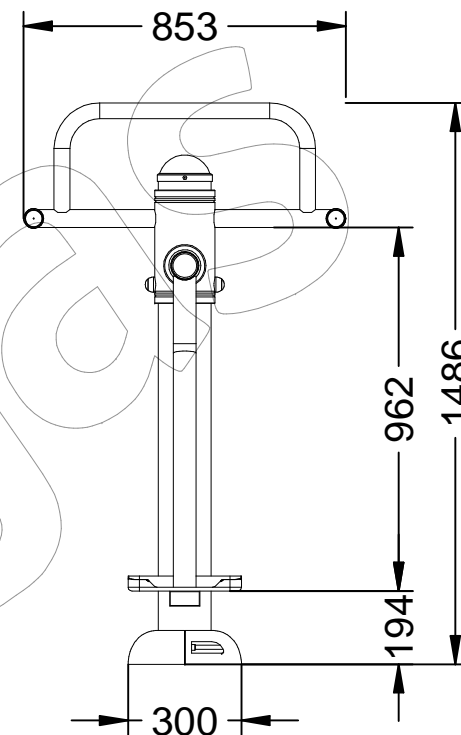

ENCH-03

Juego eco biosaludable "EL SURF".

Revision: 01 - 20/03/2017

- -ES- Zona de seguridad
- -CA- Zona de seguretat
- -EN- Security zone