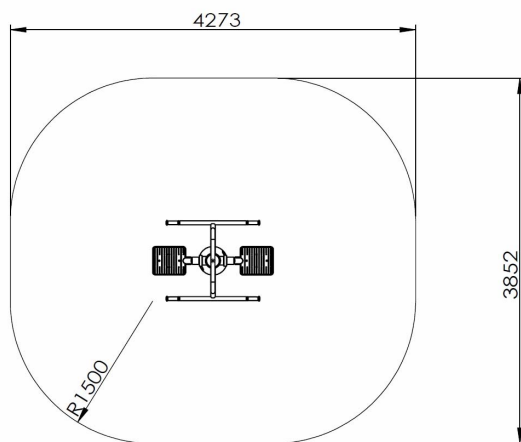

ENCH-03

Juego eco biosaludable "EL SURF".

Revision: 01 - 20/03/2017

- -ES- Zona de seguridad
- -CA- Zona de seguretat
- -EN- Security zone