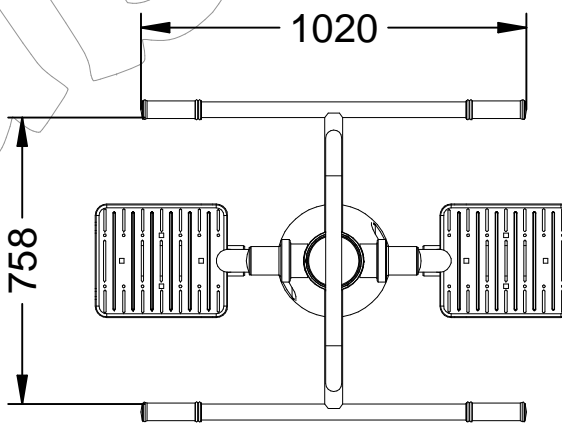

ENCH-03

Juego eco biosaludable "EL SURF".

Revision: 01 - 20/03/2017

- -ES- Zona de seguridad
- -CA- Zona de seguretat
- -EN- Security zone