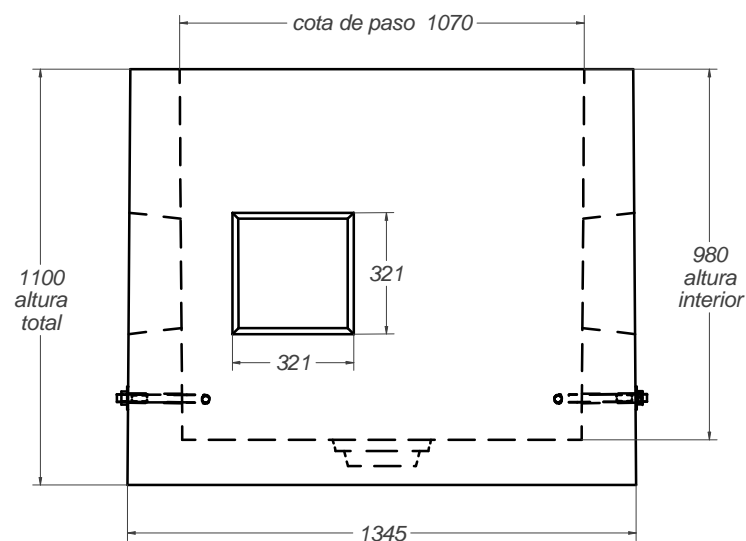

D
Arqueta telefonía tipo " D "

**Igualada
Prefabricados**

vista alzado
1:20

vista lateral
1:20

vista en planta
1:20

Material: HORMIGON H-200
Masa: 1821,1 kg