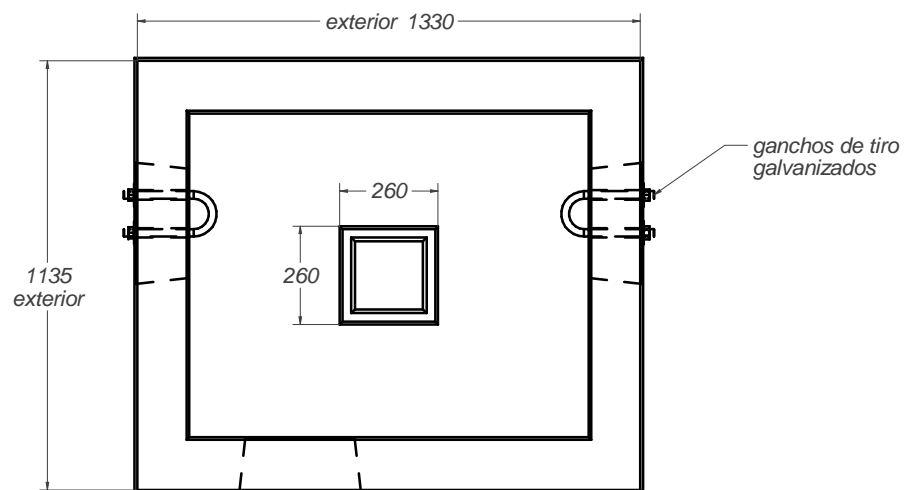

D
Arqueta telefonía tipo " D "

**Igualada
Prefabricados**

vista alzado
1:20

vista lateral
1:20

vista en planta
1:20

Material: HORMIGON H-200
Masa: 1821,1 kg