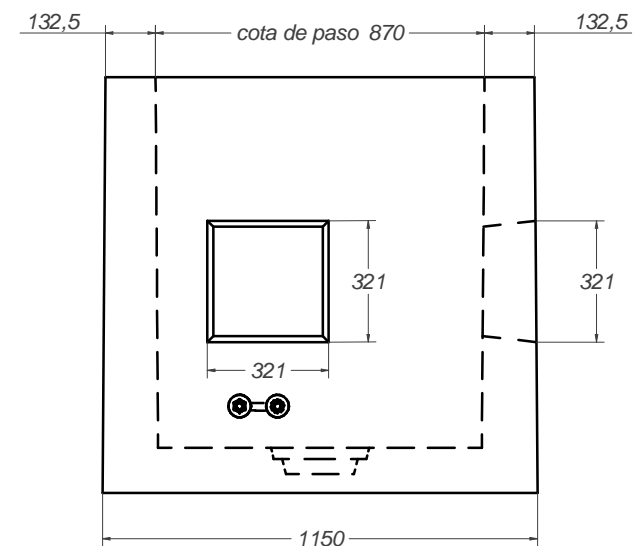

D
Arqueta telefonía tipo " D "

**Igualada
Prefabricados**

vista alzado
1:20

vista lateral
1:20

vista en planta
1:20

Material: HORMIGON H-200
Masa: 1821,1 kg