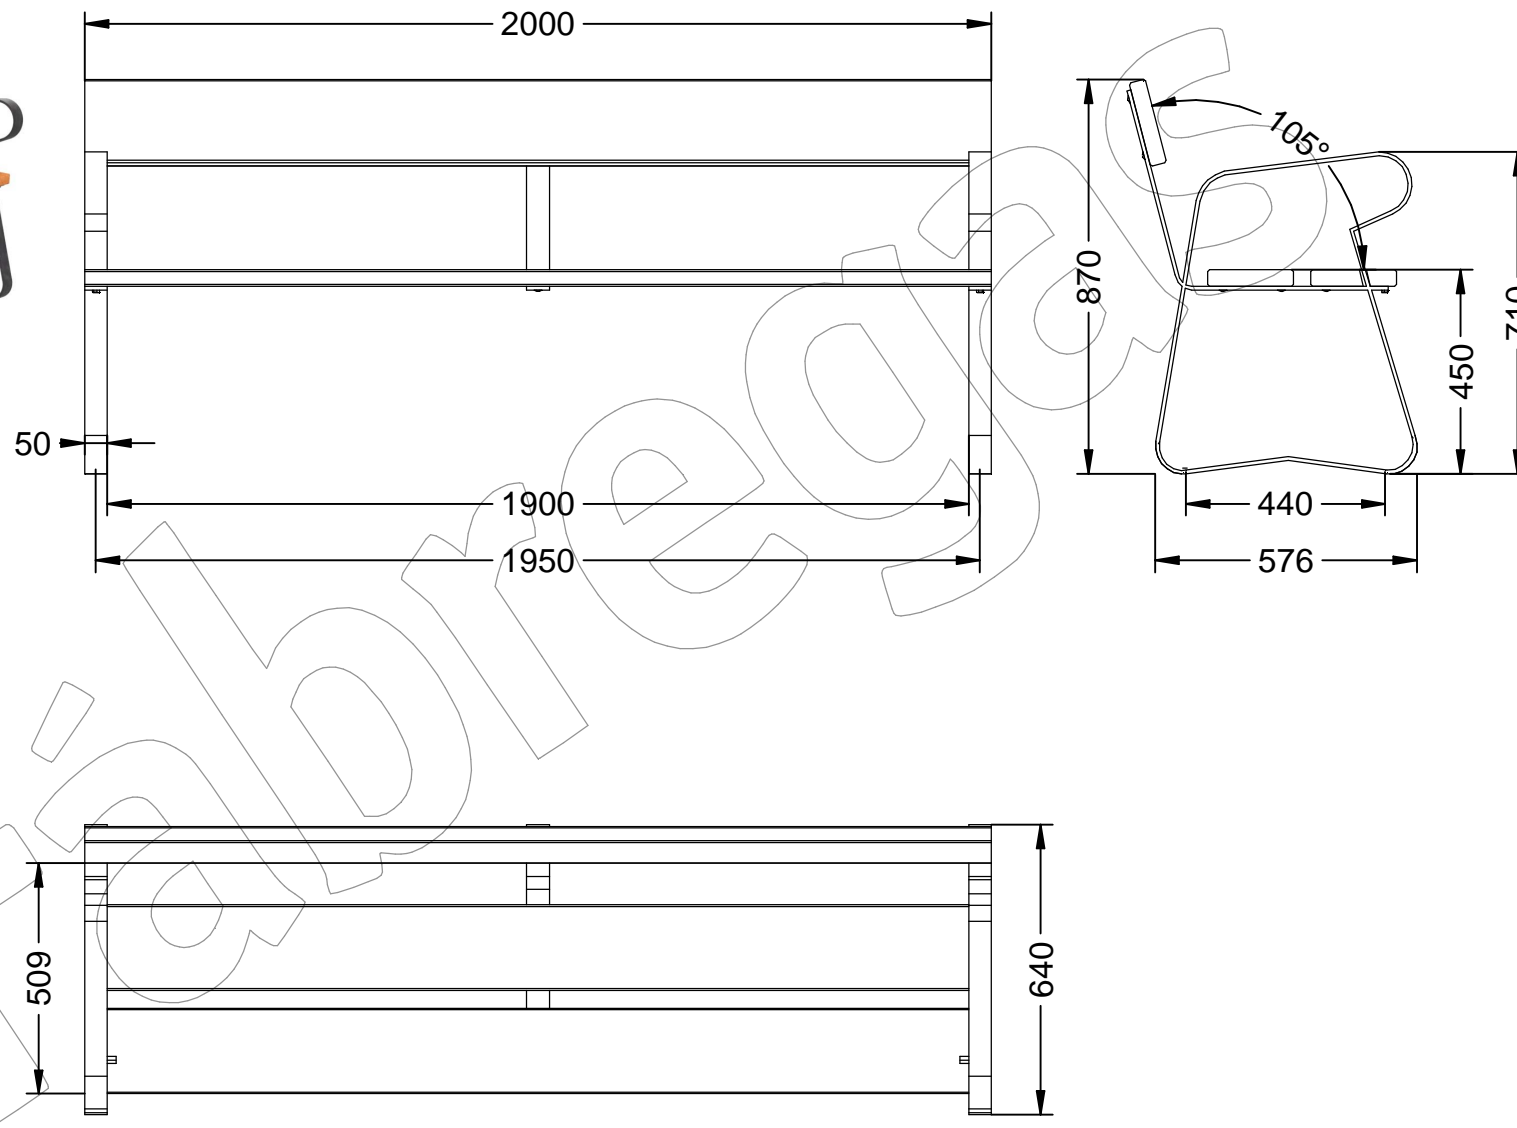

C-7

Banco modelo Madrid de 3 listones de madera de Guinea, con soportes en acero y pletina de apoyo.
Dimensiones: 2000 x 640 x 870 mm

C-7

Banco modelo Madrid de 3 listones de madera de Guinea, con soportes en acero y pletina de apoyo.
Dimensiones: 2000 x 640 x 870 mm

-ES- 

Descripción: Banco modelo Madrid, con patas de acero con acabado en epoxi al horno, con pletina de apoyo pintados de color negro y 3 listones de madera de Guinea.

Materiales:
Pata / Pletina: Acero.
Listón: Madera de Guinea.

Acabados:
Pata / Pletina: Pintado epoxi al horno de color negro.
Listón: Barniz fungicida e hidrofugo.

Anclaje: 4 tornillos M10 x 100 mm (No suministrado).

-EN- 

Description: Madrid model bench, with steel legs finished in Baked epoxy, with black painted support plate and 3 slats of Guinea wood.

Materials:
Leg / Plate: Steel.
Ribbon: Guinea wood.

Paint finish:
Leg / Plate: Baked epoxy painted black.
Ribbon: Fungicidal and water-repellent varnish.

Anchoring: 4 M10 x 100 mm screws (Not supplied).