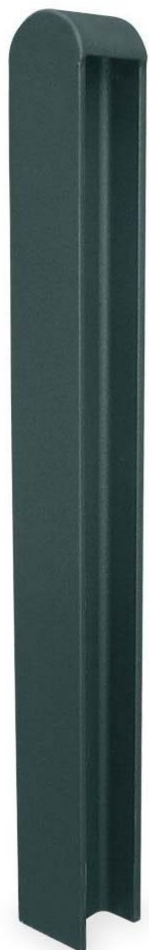

C-517

Pilona modelo Grey de 1000 mm de altura, con viga tipo HEA 100, pintada en oxicrón negro forja.

Revision: 01 - 17/10/2023

C-517

Pilona modelo Grey de 1000 mm de altura, con viga tipo HEA 100, pintada en oxirón negro forja.

Revision: 01 - 17/10/2023

-ES- 

Descripción: Pilona modelo Grey de 1000 mm de altura, con viga tipo HEA 100, pintada en oxirón negro forja.

Material: Acero.
Embellecedor: Acero 2 mm,

Acabado: Pintado negro oxirón.

Anclaje: Mediante empotramiento.
Embalaje: Paletizado y plastificado.

-EN- 

Description: Gray model bollard, 1000 mm high, with HEA 100 type beam, painted in forge black oxiron.

Material: Steel.
Trim: Steel 2 mm,

Material: Aço.
Guarnição: Aço 2 mm,

Acabamento: Oxirón pintado de preto.

Ancoragem: Por incorporação.
Embalagem: Paletizada e laminada.

-CA- 

Descripció: Pilona model Grey de 1000 mm d'alçada, amb biga tipus HEA 100, pintada amb oxiró negre forja.