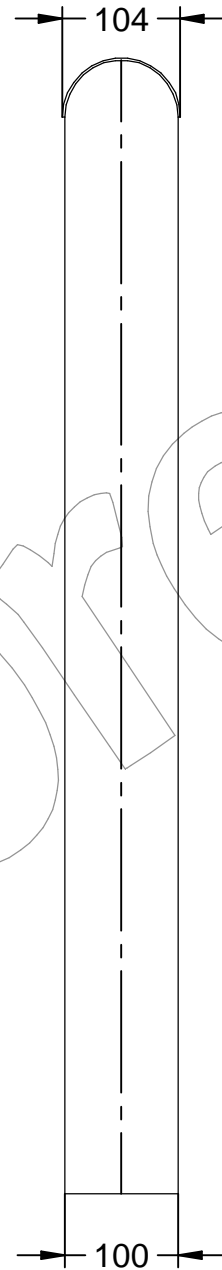

C-517

Pilona modelo Grey de 1000 mm de altura, con viga tipo HEA 100, pintada en oxicrón negro forja.

Revision: 01 - 17/10/2023

C-517

Pilona modelo Grey de 1000 mm de altura, con viga tipo HEA 100, pintada en oxirón negro forja.

Revision: 01 - 17/10/2023

-ES- 

Descripción: Pilona modelo Grey de 1000 mm de altura, con viga tipo HEA 100, pintada en oxirón negro forja.

Material: Acero.
Embellecedor: Acero 2 mm,

Acabado: Pintado negro oxirón.

Anclaje: Mediante empotramiento.
Embalaje: Paletizado y plastificado.

-EN- 

Description: Gray model bollard, 1000 mm high, with HEA 100 type beam, painted in forge black oxiron.

Material: Steel.
Trim: Steel 2 mm,

Material: Aço.
Guarnição: Aço 2 mm,

Acabamento: Oxirón pintado de preto.

Ancoragem: Por incorporação.
Embalagem: Paletizada e laminada.

-CA- 

Descripció: Pilona model Grey de 1000 mm d'alçada, amb biga tipus HEA 100, pintada amb oxiró negre forja.