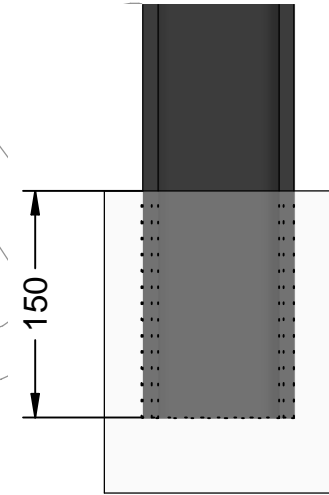

C-517

Pilona modelo Grey de 1000 mm de altura, con viga tipo HEA 100, pintada en oxicrón negro forja.

Revision: 01 - 17/10/2023

C-517

Pilona modelo Grey de 1000 mm de altura, con viga tipo HEA 100, pintada en oxirón negro forja.

Revision: 01 - 17/10/2023

-ES- 

Descripción: Pilona modelo Grey de 1000 mm de altura, con viga tipo HEA 100, pintada en oxirón negro forja.

Material: Acero.
Embellecedor: Acero 2 mm,

Acabado: Pintado negro oxirón.

Anclaje: Mediante empotramiento.
Embalaje: Paletizado y plastificado.

-EN- 

Description: Gray model bollard, 1000 mm high, with HEA 100 type beam, painted in forge black oxiron.

Material: Steel.
Trim: Steel 2 mm,

Material: Aço.
Guarnição: Aço 2 mm,

Acabamento: Oxirón pintado de preto.

Ancoragem: Por incorporação.
Embalagem: Paletizada e laminada.

-CA- 

Descripció: Pilona model Grey de 1000 mm d'alçada, amb biga tipus HEA 100, pintada amb oxiró negre forja.