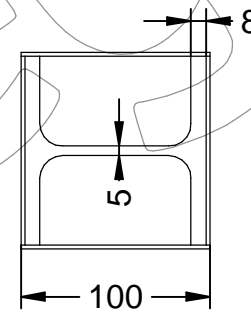

C-517

Pilona modelo Grey de 1000 mm de altura, con viga tipo HEA 100, pintada en oxicrón negro forja.

Revision: 01 - 17/10/2023

C-517

Pilona modelo Grey de 1000 mm de altura, con viga tipo HEA 100, pintada en oxirón negro forja.

Revision: 01 - 17/10/2023

-ES- 

Descripción: Pilona modelo Grey de 1000 mm de altura, con viga tipo HEA 100, pintada en oxirón negro forja.

Material: Acero.
Embellecedor: Acero 2 mm,

Acabado: Pintado negro oxirón.

Anclaje: Mediante empotramiento.
Embalaje: Paletizado y plastificado.

-EN- 

Description: Gray model bollard, 1000 mm high, with HEA 100 type beam, painted in forge black oxiron.

Material: Steel.
Trim: Steel 2 mm,

Material: Aço.
Guarnição: Aço 2 mm,

Acabamento: Oxirón pintado de preto.

Ancoragem: Por incorporação.
Embalagem: Paletizada e laminada.

-CA- 

Descripció: Pilona model Grey de 1000 mm d'alçada, amb biga tipus HEA 100, pintada amb oxiró negre forja.