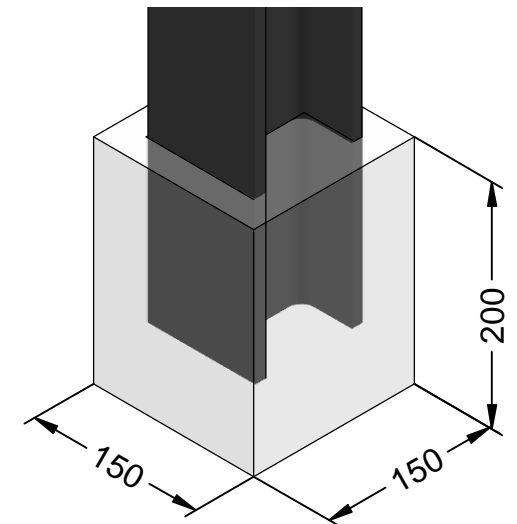

C-517

Pilona modelo Grey de 1000 mm de altura, con viga tipo HEA 100, pintada en oxicrón negro forja.

Revision: 01 - 17/10/2023

C-517

Pilona modelo Grey de 1000 mm de altura, con viga tipo HEA 100, pintada en oxirón negro forja.

Revision: 01 - 17/10/2023

-ES- 

Descripción: Pilona modelo Grey de 1000 mm de altura, con viga tipo HEA 100, pintada en oxirón negro forja.

Material: Acero.
Embellecedor: Acero 2 mm,

Acabado: Pintado negro oxirón.

Anclaje: Mediante empotramiento.
Embalaje: Paletizado y plastificado.

-EN- 

Description: Gray model bollard, 1000 mm high, with HEA 100 type beam, painted in forge black oxiron.

Material: Steel.
Trim: Steel 2 mm,

Material: Acer.
Embellidor: Acer 2 mm,

Acabat: Pintat negre oxiró.

Anclatge: Mitjançant encastament.
Embalatge: Paletitzat i plastificat.

-FR- 

Descriptio: Borne modèle grise, hauteur 1000 mm, avec poutre de type HEA 100, peinte en oxiron noir forge.