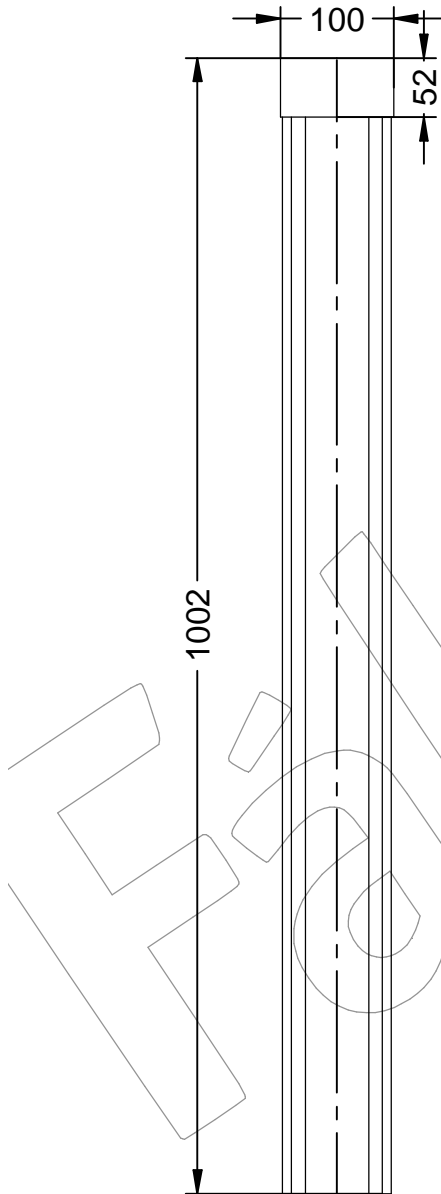

C-517

Pilona modelo Grey de 1000 mm de altura, con viga tipo HEA 100, pintada en oxicrón negro forja.

Revision: 01 - 17/10/2023

C-517

Pilona modelo Grey de 1000 mm de altura, con viga tipo HEA 100, pintada en oxirón negro forja.

Revision: 01 - 17/10/2023

-ES- 

Descripción: Pilona modelo Grey de 1000 mm de altura, con viga tipo HEA 100, pintada en oxirón negro forja.

Material: Acero.
Embellecedor: Acero 2 mm,

Acabado: Pintado negro oxirón.

Anclaje: Mediante empotramiento.
Embalaje: Paletizado y plastificado.

-EN- 

Description: Gray model bollard, 1000 mm high, with HEA 100 type beam, painted in forge black oxiron.

Material: Steel.
Trim: Steel 2 mm,

Material: Acer.
Embellidor: Acer 2 mm,

Acabat: Pintat negre oxiró.

Anclatge: Mitjançant encastament.
Embalatge: Paletitzat i plastificat.

-FR- 

Descriptio: Borne modèle grise, hauteur 1000 mm, avec poutre de type HEA 100, peinte en oxiron noir forge.