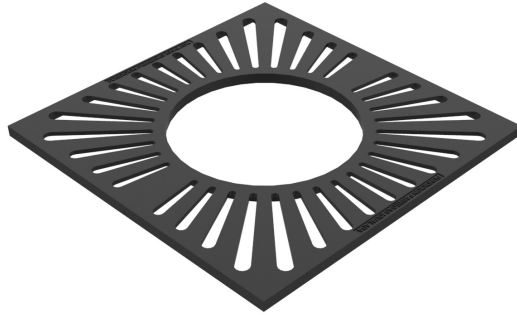

C-49X

Rejilla de alcorque cuadrado.

Revision: 01 - 13/02/2019

C-49X

Rejilla de alcorque cuadrado.

Revision: 01 - 13/02/2019

-ES- 

Descripción: Rejilla de alcorque cuadrado.

Material: Hierro, fundición gris tipo 20.

Acabado: Pintado en oxirón negro.

Nº de piezas: 2.

Embalaje: Paletizado y plastificado.

EL MARCO NO INCLUIDO.

-EN- 

Description: Square tree grate.

Material: Iron, type 20 gray cast iron.

Paint finish: Painted in black oxiron.

Nº of pieces: 2.

Packing: Palletized and plasticized.

THE FRAME NOT INCLUDED.

-PT- 

Descrição: Grelha quadrada.

Material: Ferro, tipo 20 ferro fundido cinzento.

Acabamento: Pintado em oxiron preto.

Embalatge: Paletitzat i plastificat.

EL MARC NO INCLÒS.

-FR- 

Description: Grille d'arbre carrée.

Matériau: Fer, type 20 en fonte grise.

Finition: Peint en oxiron noir.

Nº de pièces: 2.

Emballage: Palettisé et plastifié.