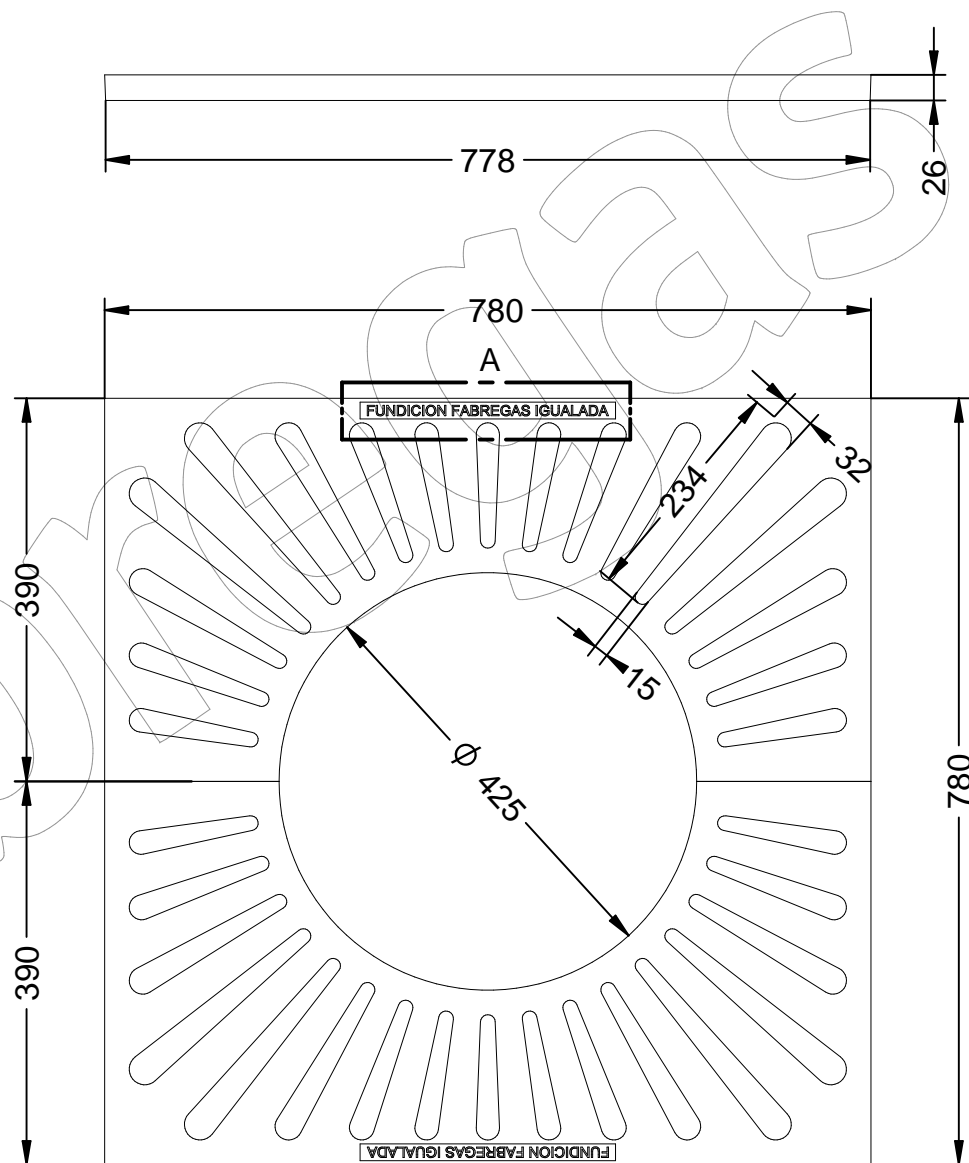

C-49X

Rejilla de alcorque cuadrado.

Revision: 01 - 13/02/2019

A

L30x3

C-49X

Rejilla de alcorque cuadrado.

Revision: 01 - 13/02/2019

-ES- 

Descripción: Rejilla de alcorque cuadrado.

Material: Hierro, fundición gris tipo 20.

Acabado: Pintado en oxirón negro.

Nº de piezas: 4.

Embalaje: Paletizado y plastificado.

EL MARCO NO INCLUIDO.

-EN- 

Description: Square tree grate.

Material: Iron, type 20 gray cast iron.

Paint finish: Painted in black oxiron.

Nº of pieces: 4.

Packing: Palletized and plasticized.

THE FRAME NOT INCLUDED.

-PT- 

Descrição: Grelha quadrada.

Material: Ferro, fosa grisa tipus 20.

Acabat: Pintat en oxirón negro.

Nº de peces: 4.

Embalatge: Paletitzat i plastificat.

EL MARC NO INCLÒS.

-FR- 

Description: Grille d'arbre carrée.

Matériau: Fer, type 20 en fonte grise.