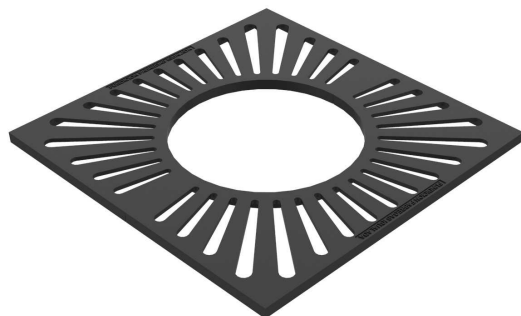

C-49X

Rejilla de alcorque cuadrado.

Revision: 01 - 13/02/2019

A

L30x3

C-49X

Rejilla de alcorque cuadrado.

Revision: 01 - 13/02/2019

-ES- 

Descripción: Rejilla de alcorque cuadrado.

Material: Hierro, fundición gris tipo 20.

Acabado: Pintado en oxirón negro.

Nº de piezas: 4.

Embalaje: Paletizado y plastificado.

EL MARCO NO INCLUIDO.

-EN- 

Description: Square tree grate.

Material: Iron, type 20 gray cast iron.

Paint finish: Painted in black oxiron.

Nº of pieces: 4.

Packing: Palletized and plasticized.

THE FRAME NOT INCLUDED.

-PT- 

Descrição: Grelha quadrada.

Material: Ferro, fosa grisa tipus 20.

Acabat: Pintat en oxirón negro.

Nº de peces: 4.

Embalatge: Paletitzat i plastificat.

EL MARC NO INCLÒS.

-FR- 

Description: Grille d'arbre carrée.

Matériau: Fer, type 20 en fonte grise.