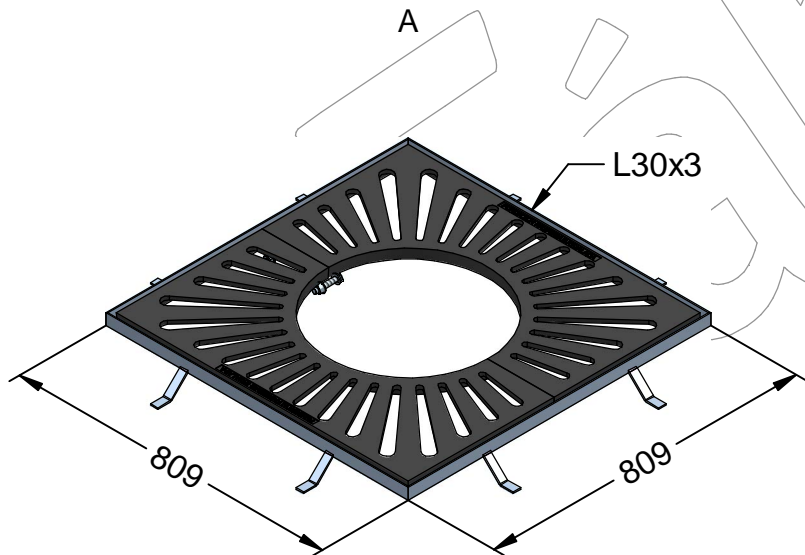

C-49X

Rejilla de alcorque cuadrado.

Revision: 01 - 13/02/2019

C-49X

Rejilla de alcorque cuadrado.

Revision: 01 - 13/02/2019

-ES- 

Descripción: Rejilla de alcorque cuadrado.

Material: Hierro, fundición gris tipo 20.

Acabado: Pintado en oxirón negro.

Nº de piezas: 2.

Embalaje: Paletizado y plastificado.

EL MARCO NO INCLUIDO.

-EN- 

Description: Square tree grate.

Material: Iron, type 20 gray cast iron.

Paint finish: Painted in black oxiron.

Nº of pieces: 2.

Packing: Palletized and plasticized.

THE FRAME NOT INCLUDED.

-PT- 

Descrição: Grelha quadrada.

Material: Ferro, tipo 20 ferro fundido cinzento.

Acabamento: Pintado em oxiron preto.

Nº de peças: 2.

Embalagem: Paletizado e plastificado.

O QUADRO NÃO INCLUIDO.

-CA- 

Descripció: Reixeta d'escoell quadrat.

Material: Ferro, fosa grisa tipus 20.

Acabat: Pintat en oxirón negro.

Nº de peces: 2.