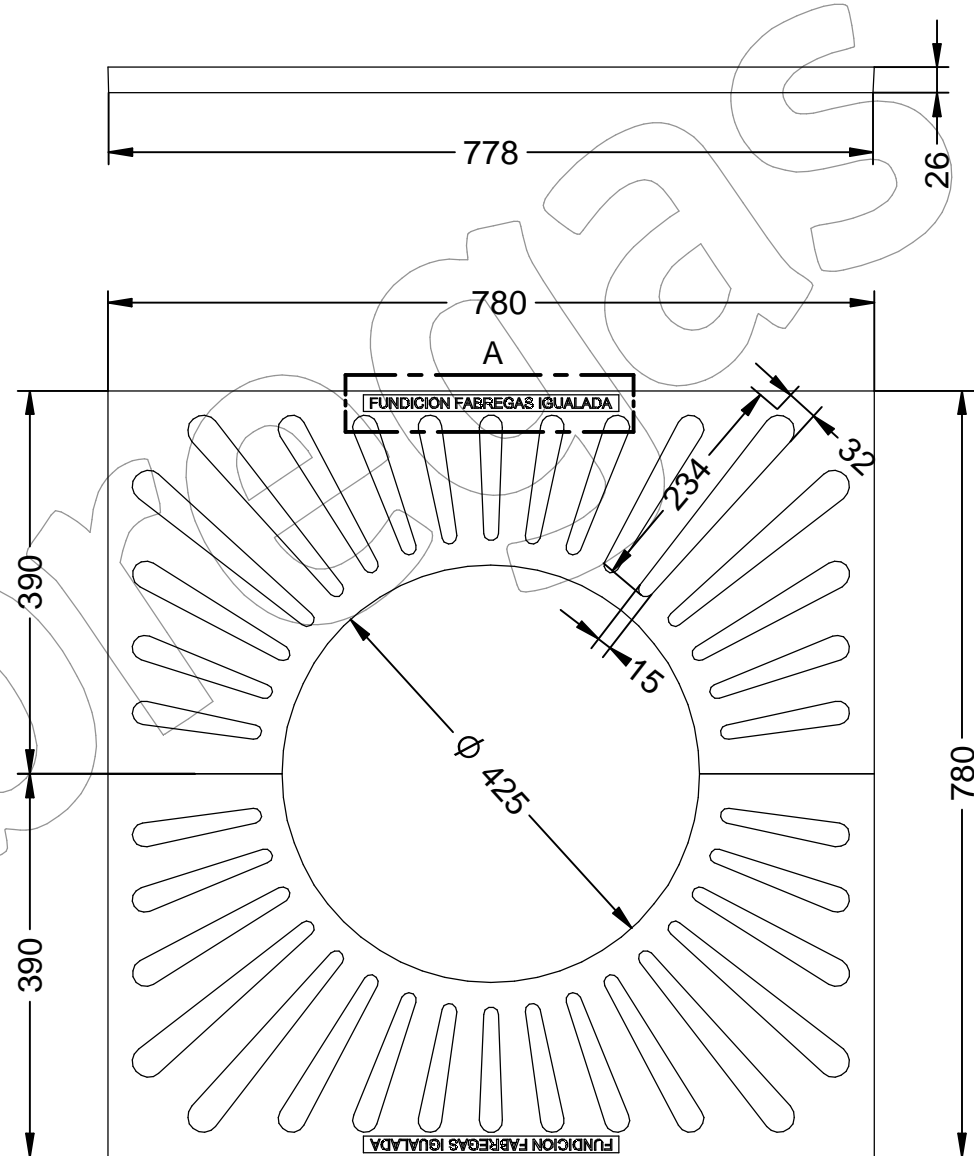

C-49X

Rejilla de alcorque cuadrado.

Revision: 01 - 13/02/2019

C-49X

Rejilla de alcorque cuadrado.

Revision: 01 - 13/02/2019

-ES- 

Descripción: Rejilla de alcorque cuadrado.

Material: Hierro, fundición gris tipo 20.

Acabado: Pintado en oxirón negro.

Nº de piezas: 2.

Embalaje: Paletizado y plastificado.

EL MARCO NO INCLUIDO.

-EN- 

Description: Square tree grate.

Material: Iron, type 20 gray cast iron.

Nº de peças: 2.

Embalagem: Paletizado e plastificado.

O QUADRO NÃO INCLUIDO.

-CA- 

Descripció: Reixeta d'escoell quadrat.

Material: Ferro, fosa grisa tipus 20.

Acabat: Pintat en oxirón negro.

Nº de peces: 2.

Embalatge: Paletitzat i plastificat.

EL MARC NO INCLÒS.

-FR- 

Description: Grille d'arbre carrée.

Matériau: Fer, type 20 en fonte grise.

Finition: Peint en oxiron noir.

Nº de pièces: 2.

Emballage: Palettisé et plastifié.