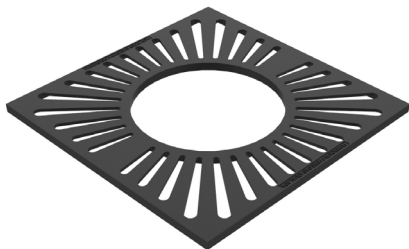

C-49X

Rejilla de alcorque cuadrado.

Revision: 01 - 13/02/2019

C-49X

Rejilla de alcorque cuadrado.

Revision: 01 - 13/02/2019

-ES- 

Descripción: Rejilla de alcorque cuadrado.

Material: Hierro, fundición gris tipo 20.

Acabado: Pintado en oxirón negro.

Nº de piezas: 2.

Embalaje: Paletizado y plastificado.

EL MARCO NO INCLUIDO.

-EN- 

Description: Square tree grate.

Material: Iron, type 20 gray cast iron.

Paint finish: Painted in black oxiron.

Nº of pieces: 2.

Packing: Palletized and plasticized.

THE FRAME NOT INCLUDED.

-PT- 

Descrição: Grelha quadrada.

Material: Ferro, tipo 20 ferro fundido cinzento.

Acabamento: Pintado em oxiron preto.

Embalatge: Paletitzat i plastificat.

EL MARC NO INCLÒS.

-FR- 

Description: Grille d'arbre carrée.

Matériau: Fer, type 20 en fonte grise.

Finition: Peint en oxiron noir.

Nº de pièces: 2.

Emballage: Palettisé et plastifié.