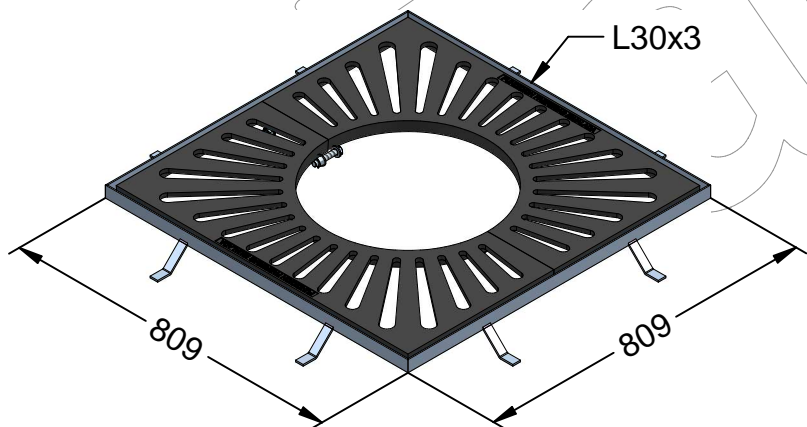

C-49X

Rejilla de alcorque cuadrado.

Revision: 01 - 13/02/2019

A

L30x3

C-49X

Rejilla de alcorque cuadrado.

Revision: 01 - 13/02/2019

-ES- 

Descripción: Rejilla de alcorque cuadrado.

Material: Hierro, fundición gris tipo 20.

Acabado: Pintado en oxirón negro.

Nº de piezas: 4.

Embalaje: Paletizado y plastificado.

EL MARCO NO INCLUIDO.

-EN- 

Description: Square tree grate.

Material: Iron, type 20 gray cast iron.

Paint finish: Painted in black oxiron.

Nº of pieces: 4.

Packing: Palletized and plasticized.

THE FRAME NOT INCLUDED.

-PT- 

Descrição: Grelha quadrada.

Material: Ferro, fosa grisa tipus 20.

Acabat: Pintat en oxirón negro.

Nº de peces: 4.

Embalatge: Paletitzat i plastificat.

EL MARC NO INCLÒS.

-FR- 

Description: Grille d'arbre carrée.

Matériau: Fer, type 20 en fonte grise.