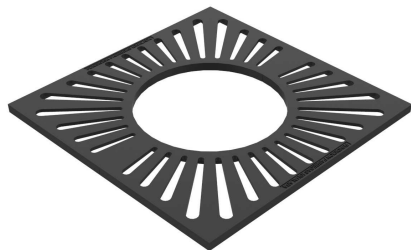

C-49X

Rejilla de alcorque cuadrado.

Revision: 01 - 13/02/2019

A

L30x3

C-49X

Rejilla de alcorque cuadrado.

Revision: 01 - 13/02/2019

-ES- 

Descripción: Rejilla de alcorque cuadrado.

Material: Hierro, fundición gris tipo 20.

Acabado: Pintado en oxirón negro.

Nº de piezas: 4.

Embalaje: Paletizado y plastificado.

EL MARCO NO INCLUIDO.

-EN- 

Description: Square tree grate.

Material: Iron, type 20 gray cast iron.

Paint finish: Painted in black oxiron.

Nº of pieces: 4.

Packing: Palletized and plasticized.

THE FRAME NOT INCLUDED.

-PT- 

Descrição: Grelha quadrada.

Material: Ferro, fosa grisa tipus 20.

Acabat: Pintat en oxirón negro.

Nº de peces: 4.

Embalatge: Paletitzat i plastificat.

EL MARC NO INCLÒS.

-FR- 

Description: Grille d'arbre carrée.

Matériau: Fer, type 20 en fonte grise.