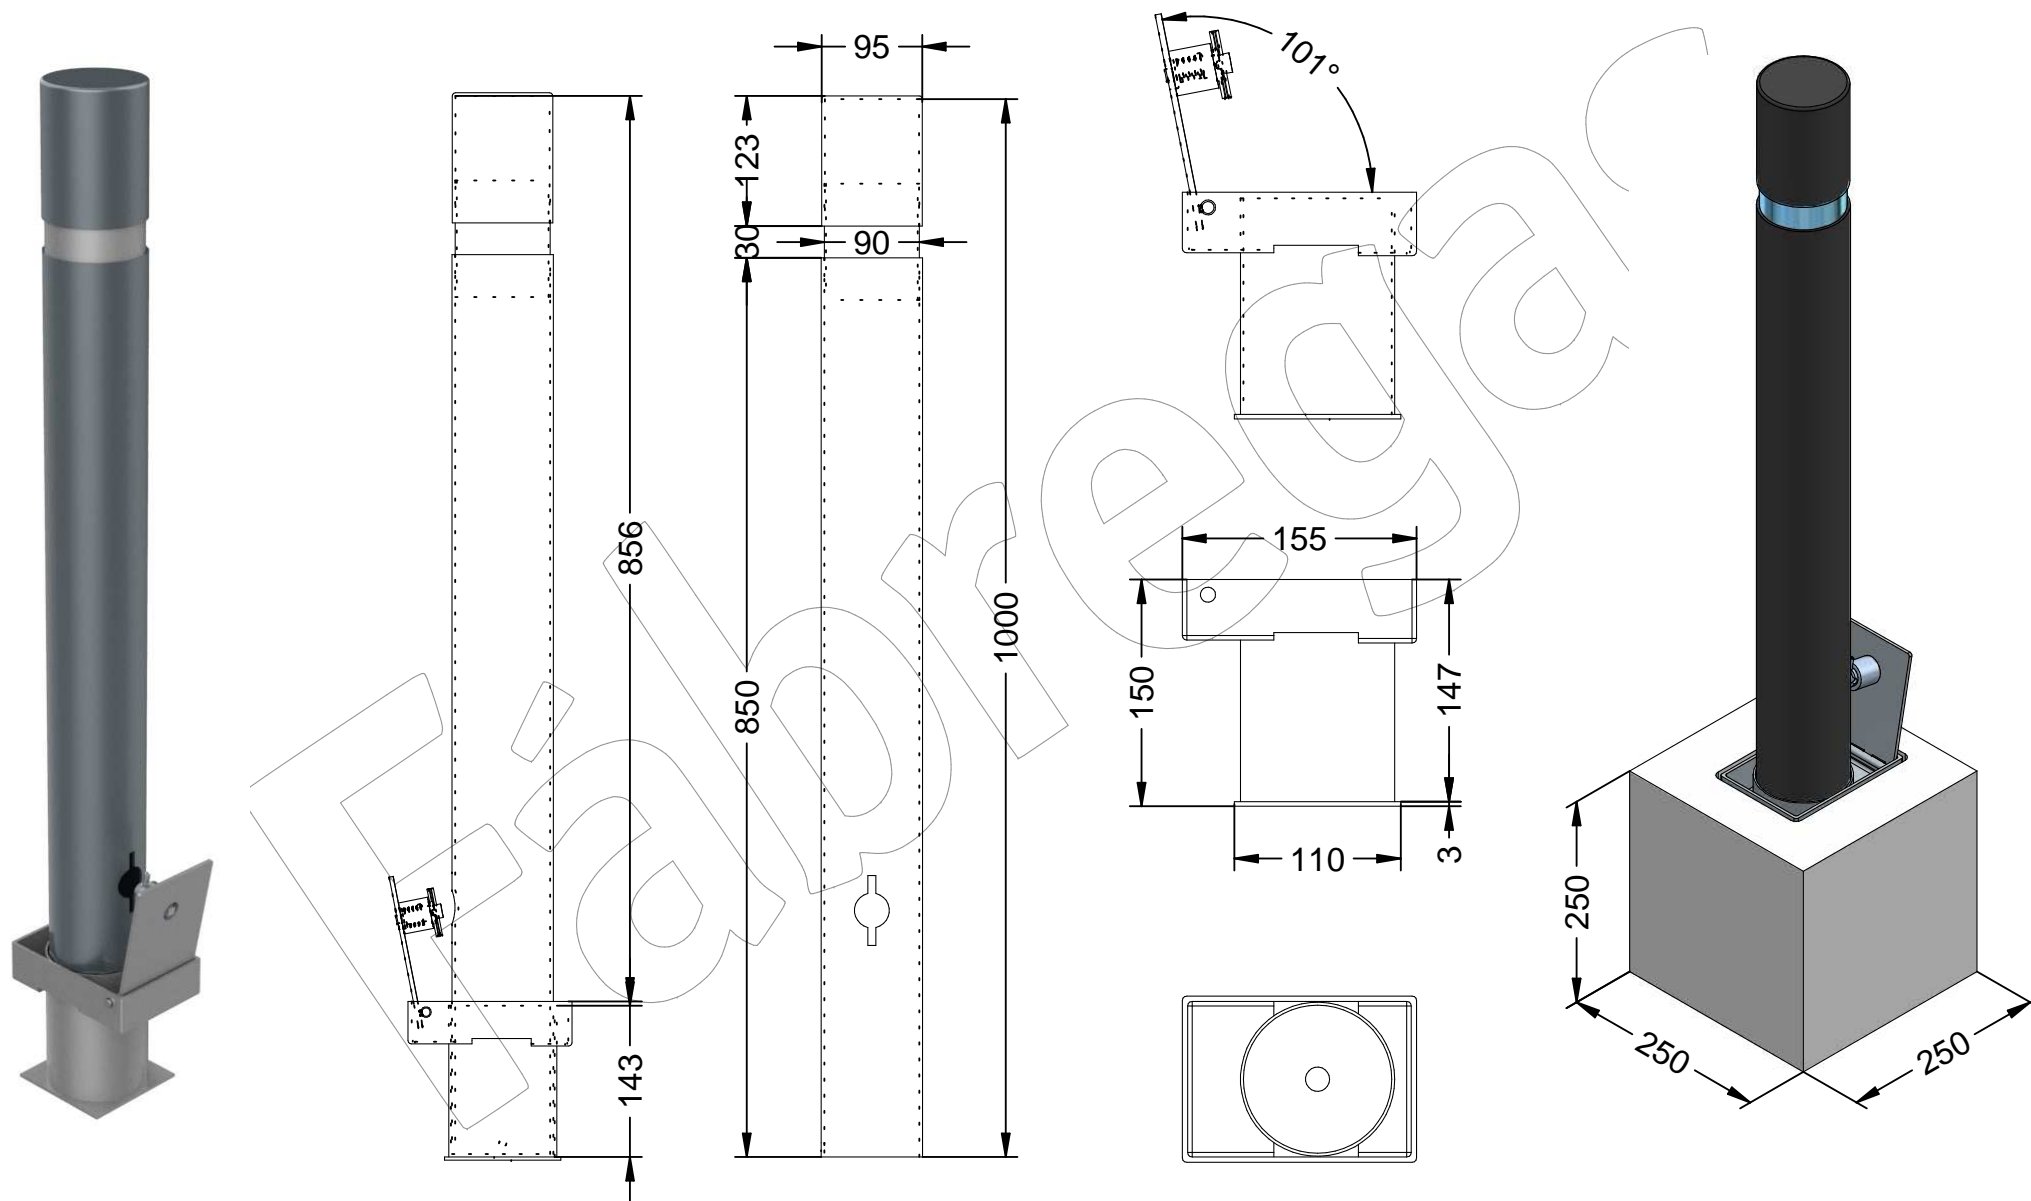

## C-43D-ECO

Pilona modelo Barcelona desmontable con base.

Revision: 01 - 21/02/2019

**-ES-** 

Descripción: Pilona modelo Barcelona desmontable con base.

Material:

Cabeza, Cuerpo y Base: Acero.  
Argolla: Acero inoxidable, 304.

Acabado:

Cuerpo y Cabeza: Pintura Oxiron al horno.  
Argolla: Brillante.  
Acabado de la Base: Galvanizado.

Embalaje: Caja de cartón.

Cierre: Tipo Cuadrado 8 mm.

**-EN-** 

Description: Detachable Barcelona model bollard with base.

**-PT-** 

Descrição: Poste de amarração destacável modelo Barcelona com base.

Material:

Cabeça, Corpo e Base: Aço.  
Anel: aço inoxidável, 304.

Acabamento:

Corpo e Cabeça: Oxiron paint in the oven.  
Anel: brilhante.  
Acabamento da Base: Galvanizado.

Embalatge: Caixa de cartró.

Tancament: Tipus Cuadrado 8 mm.

**-FR-** 

Description: Borne modèle détachable de Barcelone avec base.

Matériel:

Tête, corps et base: Acier.  
Anneau: acier inoxydable, 304

Finition: