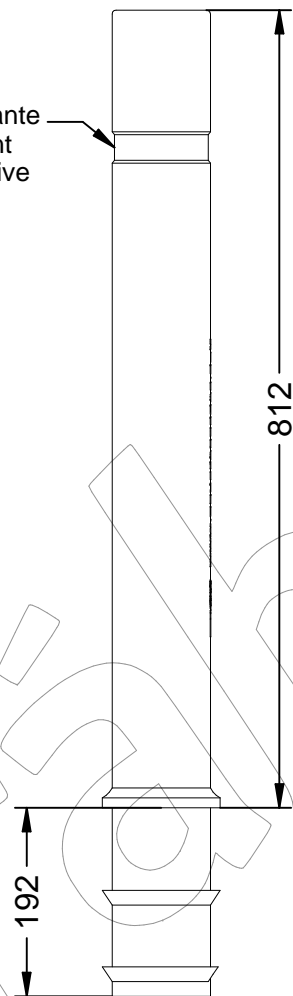

# C-430

Pilona de polipropileno tipo Barcelona, disponible en varios colores, con argolla reflectante.

Revision: 01 - 23/03/2021

Adhesivo reflectante  
Adhesiu reflectant  
Reflective adhesive

Base de hormigón (H30) para cimentación  
Base de formigó (H30) per a fonamentació  
Concrete base (H30) for install

Ángulo de flexión 20° máximo.  
Angle de flexió 20° màxim.  
Flexion angle 20° maximum.

## C-430

Pilona de polipropileno tipo Barcelona, disponible en varios colores, con argolla reflectante.

Revision: 01 - 23/03/2021

Disponible en varios colores

Imagen no contractual

C-430  
( Gris forja RAL 7024 )  
- RAL APROXIMADO -

Características:  
Esta pilona puede flexar como máximo 20°, en ese caso recupera su verticalidad.

Dispone de una banda reflectante.  
No se oxida y no requiere mantenimiento.

Sus medidas son las siguientes:  
Tiene 1004 mm de altura con un tubo de Ø 100.