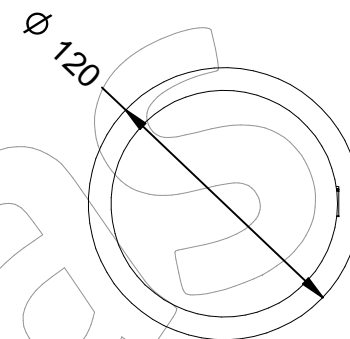

# C-430

Pilona de polipropileno tipo Barcelona, disponible en varios colores, con argolla reflectante.

Revision: 01 - 23/03/2021

Adhesivo reflectante  
Adhesiu reflectant  
Reflective adhesive

Base de hormigón (H30) para cimentación  
Base de formigó (H30) per a fonamentació  
Concrete base (H30) for install

Ángulo de flexión 20° máximo.  
Angle de flexió 20° màxim.  
Flexion angle 20° maximum.

Características:  
Esta pilona puede flexar como máximo 20°, en ese caso recupera su verticalidad.

Dispone de una banda reflectante.  
No se oxida y no requiere mantenimiento.

Sus medidas son las siguientes:  
Tiene 1004 mm de altura con un tubo de Ø 100.