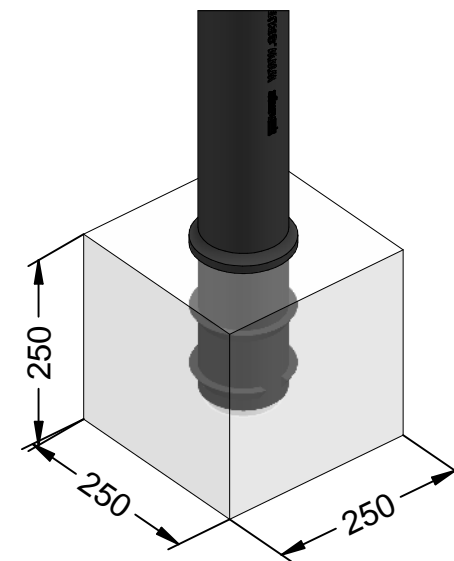

# C-430

Pilona de polipropileno tipo Barcelona, disponible en varios colores, con argolla reflectante.

Revision: 01 - 23/03/2021

Adhesivo reflectante  
Adhesiu reflectant  
Reflective adhesive

Base de hormigón (H30) para cimentación  
Base de formigó (H30) per a fonamentació  
Concrete base (H30) for install

## C-430

Pilona de polipropileno tipo Barcelona, disponible en varios colores, con argolla reflectante.

Revision: 01 - 23/03/2021

Disponible en varios colores

Imagen no contractual

C-430  
( Gris forja RAL 7024 )  
- RAL APROXIMADO -

Características:  
Esta pilona puede flexar como máximo 20°, en ese caso recupera su verticalidad.

Dispone de una banda reflectante.  
No se oxida y no requiere mantenimiento.

Sus medidas son las siguientes:  
Tiene 1004 mm de altura con un tubo de Ø 100.

Característiques:  
Aquesta pilona pot flexar com a màxim 20°, en aquest cas recupera la seva verticalitat.

Disposa d'una banda reflectora.  
No s'oxida i no requereix manteniment.

Les seves mesures són les següents:  
Té 1004 mm d'altura amb un tub de Ø 100.