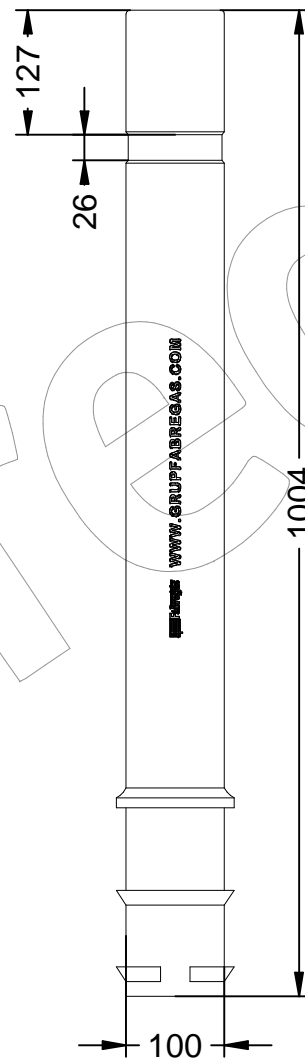

Adhesivo reflectante
Adhesiu reflectant
Reflective adhesive