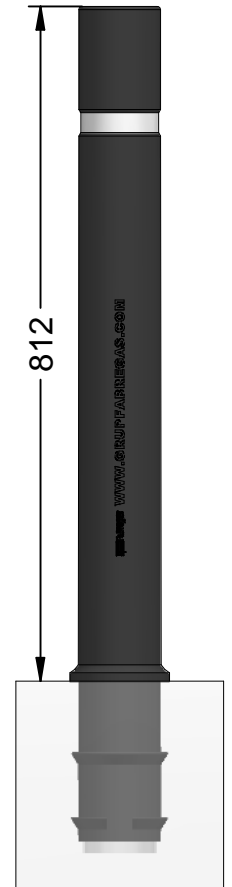

C-430-TPU

Pilona tipo Barcelona, fabricada en Poliuretano, para empotrar, para atornillar en aro o con base extraíble, con una argolla reflectante.
Dimensiones: Ø100 x 1004 mm (Disponible en varios colores).

❑ Imagen - C-430-TPU-AMA
(Color: Amarillo RAL 1021)

Zona a empotrar.
Zona per a encastar.
Recessed area.

❖ Metodo para fijar la pizona al suelo:

- Por empotramiento, para fijar al suelo con aro o con base extraíble (No incluidos).
- By embedding, to fix to the ground with a ring or with a removable base (Not included).
- Altura útil después de la instalación: 812 mm.
- Useful height after installation: 812 mm.

- ❑ Base de hormigón (HM20) para cimentación.
- ❑ Concrete base (HM20) for install.

C-430-TPU

Pilona tipo Barcelona, fabricada en Poliuretano, para empotrar, para atornillar en aro o con base extraíble, con una argolla reflectante.
Dimensiones: Ø100 x 1004 mm (Disponible en varios colores).

❖ C-430-TPU-NEG
Color: Negro RAL 9005
- RAL APROXIMADO -

C-430-TPU

Pilona tipo Barcelona, fabricada en Poliuretano, para empotrar, para atornillar en aro o con base extraible, con una argolla reflectante.
Dimensiones: Ø100 x 1004 mm (Disponible en varios colores).