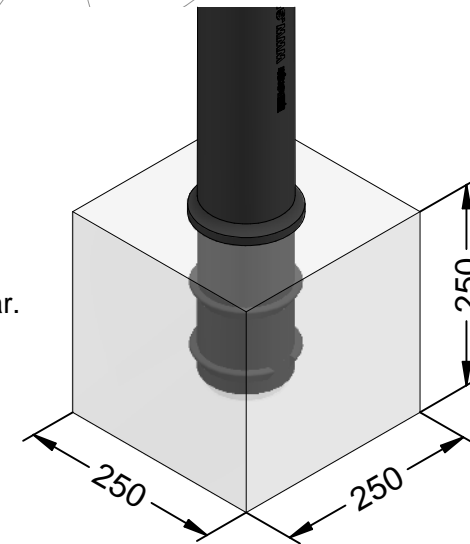

C-430-TPU

Pilona tipo Barcelona, fabricada en Poliuretano, para empotrar, para atornillar en aro o con base extraíble, con una argolla reflectante.
Dimensiones: Ø100 x 1004 mm (Disponible en varios colores).

❑ Imagen - C-430-TPU-AMA
(Color: Amarillo RAL 1021)

Zona a empotrar.
Zona per a encastar.
Recessed area.

❖ Metodo para fijar la pizona al suelo:

- Por empotramiento, para fijar al suelo con aro o con base extraíble (No incluidos).
- By embedding, to fix to the ground with a ring or with a removable base (Not included).
- Altura útil después de la instalación: 812 mm.
- Useful height after installation: 812 mm.

- ❑ Base de hormigón (HM20) para cimentación.
- ❑ Concrete base (HM20) for install.

C-430-TPU

Pilona tipo Barcelona, fabricada en Poliuretano, para empotrar, para atornillar en aro o con base extraíble, con una argolla reflectante.
Dimensiones: Ø100 x 1004 mm (Disponible en varios colores).

❖ C-430-TPU-NEG
Color: Negro RAL 9005
- RAL APROXIMADO -

C-430-TPU

Pilona tipo Barcelona, fabricada en Poliuretano, para empotrar, para atornillar en aro o con base extraible, con una argolla reflectante.
Dimensiones: Ø100 x 1004 mm (Disponible en varios colores).