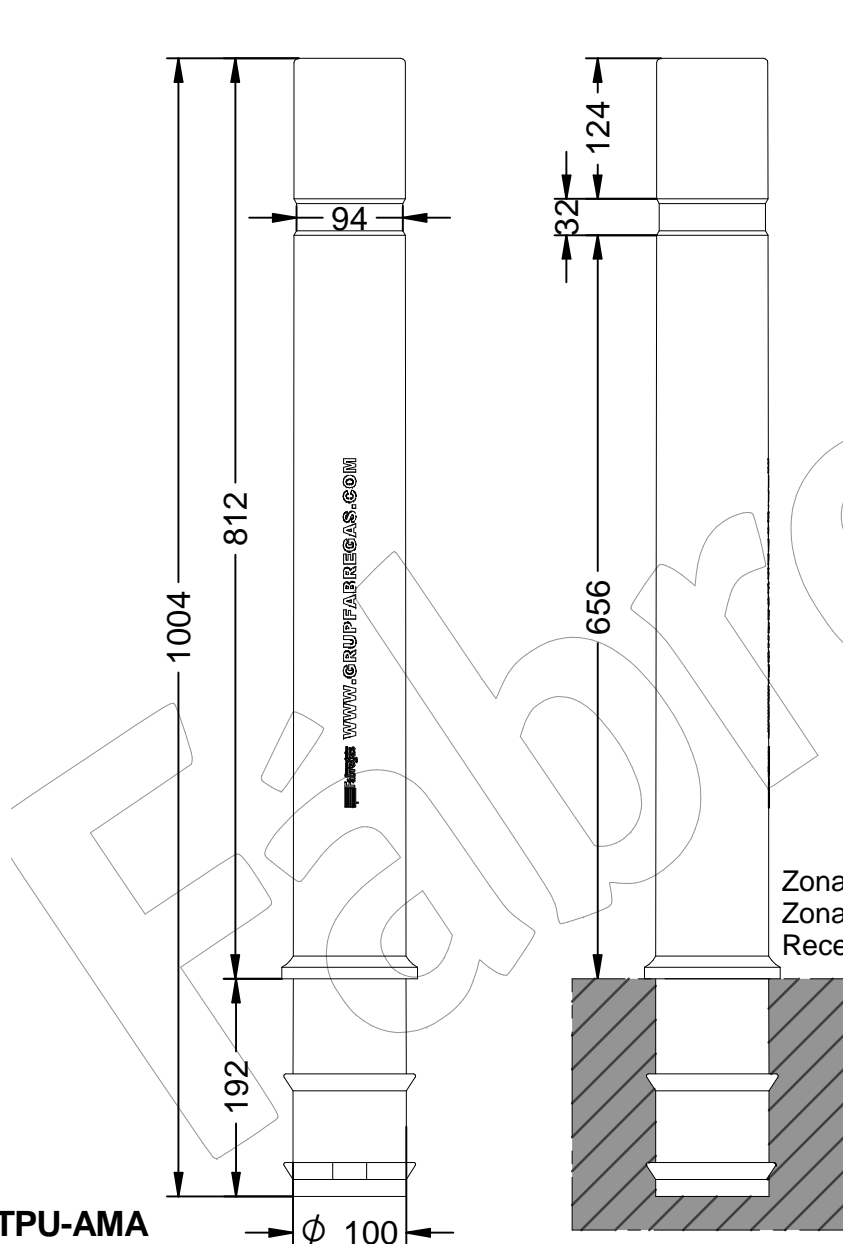

C-430-TPU

Pilona tipo Barcelona, fabricada en Poliuretano, para empotrar, para atornillar en aro o con base extraíble, con una argolla reflectante.
Dimensiones: Ø100 x 1004 mm (Disponible en varios colores).

❑ Imagen - C-430-TPU-AMA
(Color: Amarillo RAL 1021)

Zona a empotrar.
Zona per a encastar.
Recessed area.

❖ Metodo para fijar la pizona al suelo:

- Por empotramiento, para fijar al suelo con aro o con base extraíble (No incluidos).
- By embedding, to fix to the ground with a ring or with a removable base (Not included).
- Altura útil después de la instalación: 812 mm.
- Useful height after installation: 812 mm.

- ❑ Base de hormigón (HM20) para cimentación.
- ❑ Concrete base (HM20) for install.

C-430-TPU

Pilona tipo Barcelona, fabricada en Poliuretano, para empotrar, para atornillar en aro o con base extraíble, con una argolla reflectante.
Dimensiones: Ø100 x 1004 mm (Disponible en varios colores).

❖ C-430-TPU-NEG
Color: Negro RAL 9005
- RAL APROXIMADO -

C-430-TPU

Pilona tipo Barcelona, fabricada en Poliuretano, para empotrar, para atornillar en aro o con base extraible, con una argolla reflectante.
Dimensiones: Ø100 x 1004 mm (Disponible en varios colores).