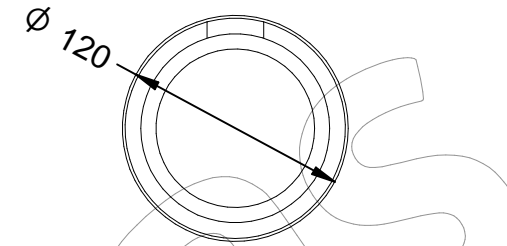

C-430-TPU

Pilona tipo Barcelona, fabricada en Poliuretano, para empotrar, para atornillar en aro o con base extraíble, con una argolla reflectante.
Dimensiones: Ø100 x 1004 mm (Disponible en varios colores).

❑ Imagen - C-430-TPU-AMA
(Color: Amarillo RAL 1021)

Zona a empotrar.
Zona per a encastar.
Recessed area.

❖ Metodo para fijar la pizona al suelo:

- Por empotramiento, para fijar al suelo con aro o con base extraíble (No incluidos).
- By embedding, to fix to the ground with a ring or with a removable base (Not included).
- Altura útil después de la instalación: 812 mm.
- Useful height after installation: 812 mm.

- ❑ Base de hormigón (HM20) para cimentación.
- ❑ Concrete base (HM20) for install.

C-430-TPU

Pilona tipo Barcelona, fabricada en Poliuretano, para empotrar, para atornillar en aro o con base extraíble, con una argolla reflectante.
Dimensiones: Ø100 x 1004 mm (Disponible en varios colores).

❖ C-430-TPU-NEG
Color: Negro RAL 9005
- RAL APROXIMADO -

C-430-TPU

Pilona tipo Barcelona, fabricada en Poliuretano, para empotrar, para atornillar en aro o con base extraible, con una argolla reflectante.
Dimensiones: Ø100 x 1004 mm (Disponible en varios colores).