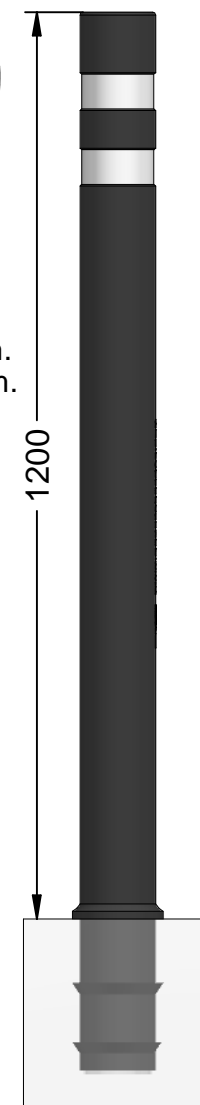

C-430-TPU-1200-PLUS

Pilona tipo Barcelona, de poliuretano de color negro RAL 9005 (Ral Aproximado) con dos argollas reflectantes.
Dimensiones: Ø100 x 1400 mm.

Color disponible:

Negro RAL 9005
(RAL aproximado)

Base de hormigón (H30) para cimentación
Base de formigó (H30) per a fonamentació
Concrete base (H30) for install

C-430-TPU-1200-PLUS

Pilona tipo Barcelona, de poliuretano de color negro RAL 9005 (Ral Aproximado) con dos argollas reflectantes.
Dimensiones: Ø100 x 1400 mm.

-ES- 

Descripción: Pilona fabricada en poliuretano tipo Barcelona, de alto impacto.

Características:

Esta pilona recupera su verticalidad después de flexar al 90%.

Dispone de dos argollas reflectantes.
No se oxida y no requiere mantenimiento.

Medidas: Tubo de Ø 100 mm x 1400 mm de altura.
Color: Negro RAL 9005 (RAL Aproximado)

Anclaje: Mediante empotramiento, para atornillar en aro
o para fijar en base extraíble (No incluidos).

-EN- 

Description: Bollard made of Barcelona type polyurethane, high impact.