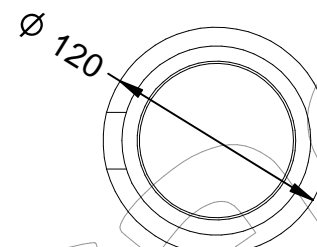

C-430-TPU-1200-PLUS

Pilona tipo Barcelona, de poliuretano de color negro RAL 9005 (Ral Aproximado) con dos argollas reflectantes.
Dimensiones: Ø100 x 1400 mm.

Color disponible:

Negro RAL 9005
(RAL aproximado)

Metodo para fijar la pilona al suelo:

Por empotramiento, para fijar al suelo con aro o con base extraible (No incluidos).

Altura útil después de la instalación: 1200 mm.
Alçada útil després de la instal·lació: 1200 mm.
Useful height after installation: 1200 mm.

Medidas: Tubo de Ø 100 mm x 1400 mm de altura.
Color: Negro RAL 9005 (RAL Aproximado)

Anclaje: Mediante empotramiento, para atornillar en aro
o para fijar en base extraíble (No incluidos).

-EN- 

Description: Bollard made of Barcelona type polyurethane, high impact.

Possui dois anéis reflexivos.
Não enferruja e não requer manutenção.

Medidas: Tubo Ø 100 mm x 1400 mm de altura.
Cor: Preto RAL 9005 (RAL aproximado)

Ancoragem: Por incorporação, para aparafusar em um anel
ou para fixar em base removível (não incluída).