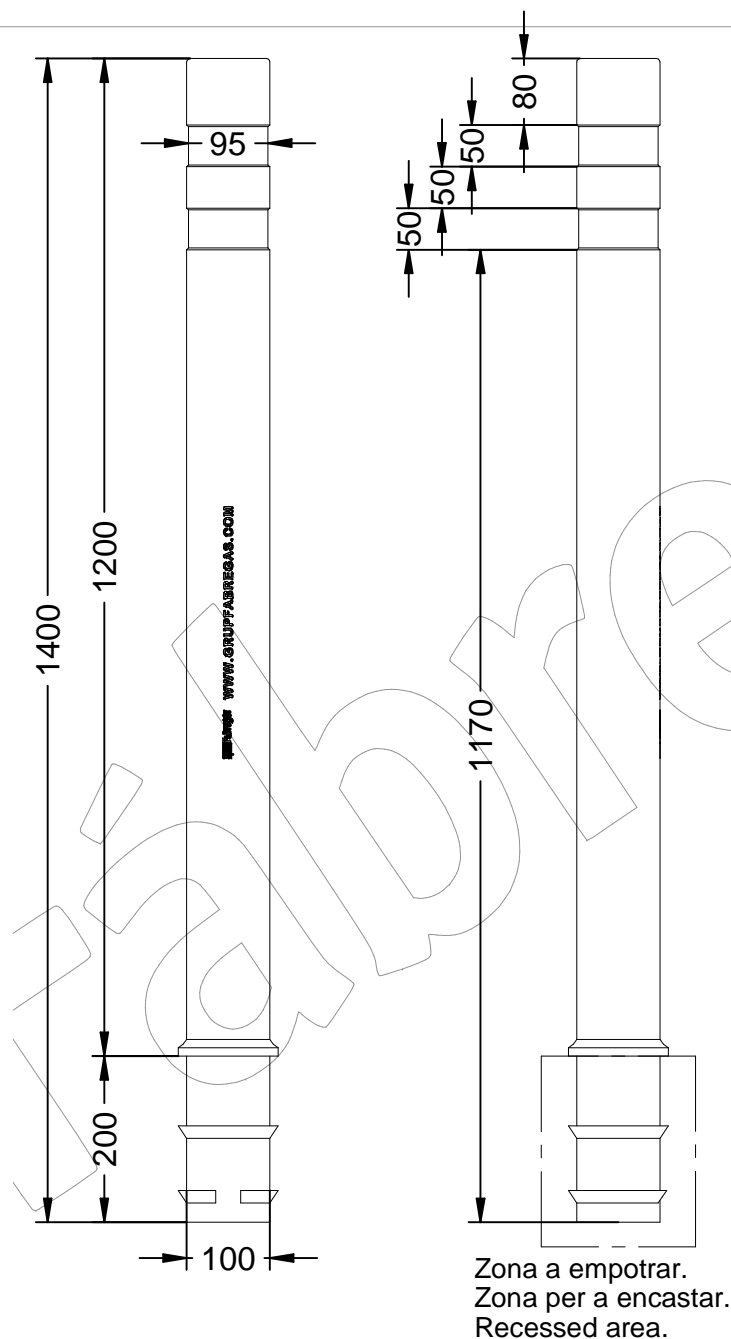

C-430-TPU-1200-PLUS

Pilona tipo Barcelona, de poliuretano de color negro RAL 9005 (Ral Aproximado) con dos argollas reflectantes.
Dimensiones: Ø100 x 1400 mm.

Color disponible:

Negro RAL 9005
(RAL aproximado)

Metodo para fijar la pilona al suelo:

Por empotramiento, para fijar al suelo con aro o con base extraible (No incluidos).

Altura útil después de la instalación: 1200 mm.
Alçada útil després de la instal·lació: 1200 mm.
Useful height after installation: 1200 mm.

Medidas: Tubo de Ø 100 mm x 1400 mm de altura.
Color: Negro RAL 9005 (RAL Aproximado)

Anclaje: Mediante empotramiento, para atornillar en aro
o para fijar en base extraíble (No incluidos).

-EN- 

Description: Bollard made of Barcelona type polyurethane, high impact.

Possui dois anéis reflexivos.
Não enferruja e não requer manutenção.

Medidas: Tubo Ø 100 mm x 1400 mm de altura.
Cor: Preto RAL 9005 (RAL aproximado)

Ancoragem: Por incorporação, para aparafusar em um anel
ou para fixar em base removível (não incluída).