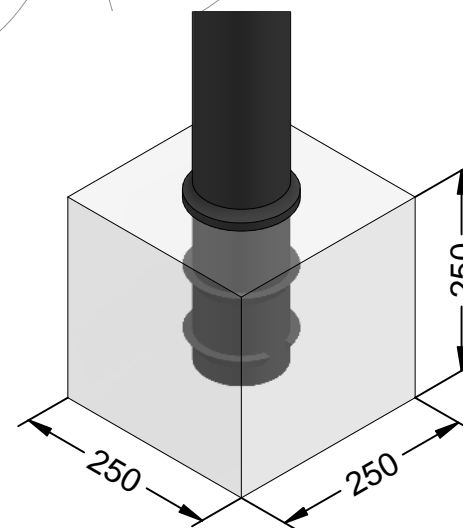

C-430-TPU-1200-PLUS

Pilona tipo Barcelona, de poliuretano de color negro RAL 9005 (Ral Aproximado) con dos argollas reflectantes.
Dimensiones: Ø100 x 1400 mm.

Color disponible:

Negro RAL 9005
(RAL aproximado)

Metodo para fijar la pilona al suelo:

Por empotramiento, para fijar al suelo con aro o con base extraible (No incluidos).

Altura útil después de la instalación: 1200 mm.
Alçada útil després de la instal·lació: 1200 mm.
Useful height after installation: 1200 mm.

Medidas: Tubo de Ø 100 mm x 1400 mm de altura.
Color: Negro RAL 9005 (RAL Aproximado)

Anclaje: Mediante empotramiento, para atornillar en aro
o para fijar en base extraíble (No incluidos).

-EN- 

Description: Bollard made of Barcelona type polyurethane, high impact.

Characteristics:

This bollard recovers its verticality after flexing to 90%.

It has two reflective rings.
It does not rust and requires no maintenance.

Measurements: Tube Ø 100 mm x 1400 mm high.
Color: Black RAL 9005 (Approximate RAL)