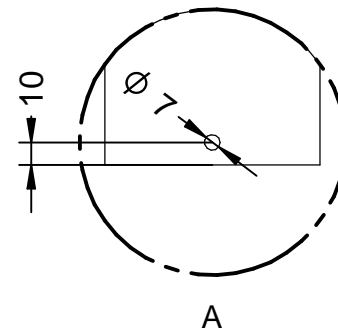

C-43

Pilona modelo Barcelona 92.

Revision: 01 - 15/11/2018

-ES- 

Descripción: Pilona modelo Barcelona 92.

Material:
Cuerpo y Cabeza: Acero.
Argolla: Acero inoxidable, 304.

Acabado:
Cuerpo y Cabeza: Pintado epoxi al horno.
Argolla: Brillante.

-CA- 

Descripció: Pilona model Barcelona 92.

Material:
Cos i Cap: Acer.
Argolla: Acer inoxidable, 304.

Acabat:
Cos i Cap: Pintat epoxi al forn.
Argolla: Brillant.

Embalatge: Caixa de cartró.

Anclatge: Mitjançant encastament.

IMPORTANT:

Per a una correcta instal·lació és imprescindible omplir completament l'interior amb formigó i és aconsellable inserir varetes de rea.

-EN- 

Description: Bollard model Barcelona 92.

Material:
Body and Head: Steel.
Ring: Stainless steel, 304.

-FR- 

Description: Bollard modèle Barcelona 92.

Matériel:
Corps et tête: Acier.
Anneau: Acier inoxydable, 304.

Finition:
Corps et tête: Peinture époxy cuite.
Anneau: Brillant.

Emballage: Boîte en carton.

Anchorage: En l'intégrant.