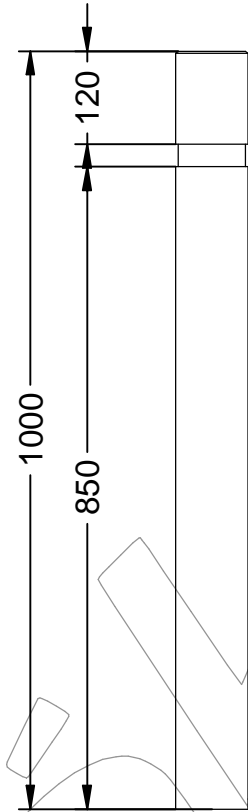

C-43

Pilona modelo Barcelona 92.

Revision: 01 - 15/11/2018

-ES- 

Descripción: Pilona modelo Barcelona 92.

Material:
Cuerpo y Cabeza: Acero.
Argolla: Acero inoxidable, 304.

Acabado:
Cuerpo y Cabeza: Pintado epoxi al horno.
Argolla: Brillante.

-CA- 

Descripció: Pilona model Barcelona 92.

Material:
Cos i Cap: Acer.
Argolla: Acer inoxidable, 304.

Acabat:
Cos i Cap: Pintat epoxi al forn.
Argolla: Brillant.

Embalatge: Caixa de cartró.

Anclatge: Mitjançant encastament.

IMPORTANT:

Per a una correcta instal·lació és imprescindible omplir completament l'interior amb formigó i és aconsellable inserir varetes de rea.

-EN- 

Description: Bollard model Barcelona 92.

Material:
Body and Head: Steel.
Ring: Stainless steel, 304.

-FR- 

Description: Bollard modèle Barcelona 92.

Matériel:
Corps et tête: Acier.
Anneau: Acier inoxydable, 304.

Finition:
Corps et tête: Peinture époxy cuite.
Anneau: Brillant.

Emballage: Boîte en carton.

Anchorage: En l'intégrant.