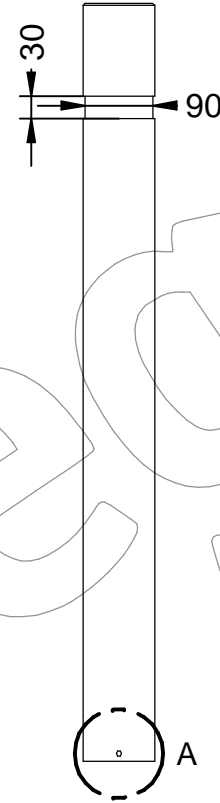

C-43

Pilona modelo Barcelona 92.

Revision: 01 - 15/11/2018

-ES- 

Descripción: Pilona modelo Barcelona 92.

Material:
Cuerpo y Cabeza: Acero.
Argolla: Acero inoxidable, 304.

Acabado:
Cuerpo y Cabeza: Pintado epoxi al horno.
Argolla: Brillante.

-CA- 

Descripció: Pilona model Barcelona 92.

Material:
Cos i Cap: Acer.
Argolla: Acer inoxidable, 304.

Acabat:
Cos i Cap: Pintat epoxi al forn.
Argolla: Brillant.

Embalatge: Caixa de cartró.

Anclatge: Mitjançant encastament.

IMPORTANT:

Per a una correcta instal·lació és imprescindible omplir completament l'interior amb formigó i és aconsellable inserir varetes de rea.

-EN- 

Description: Bollard model Barcelona 92.

Material:
Body and Head: Steel.
Ring: Stainless steel, 304.

-FR- 

Description: Bollard modèle Barcelona 92.

Matériel:
Corps et tête: Acier.
Anneau: Acier inoxydable, 304.

Finition:
Corps et tête: Peinture époxy cuite.
Anneau: Brillant.

Emballage: Boîte en carton.

Anchorage: En l'intégrant.