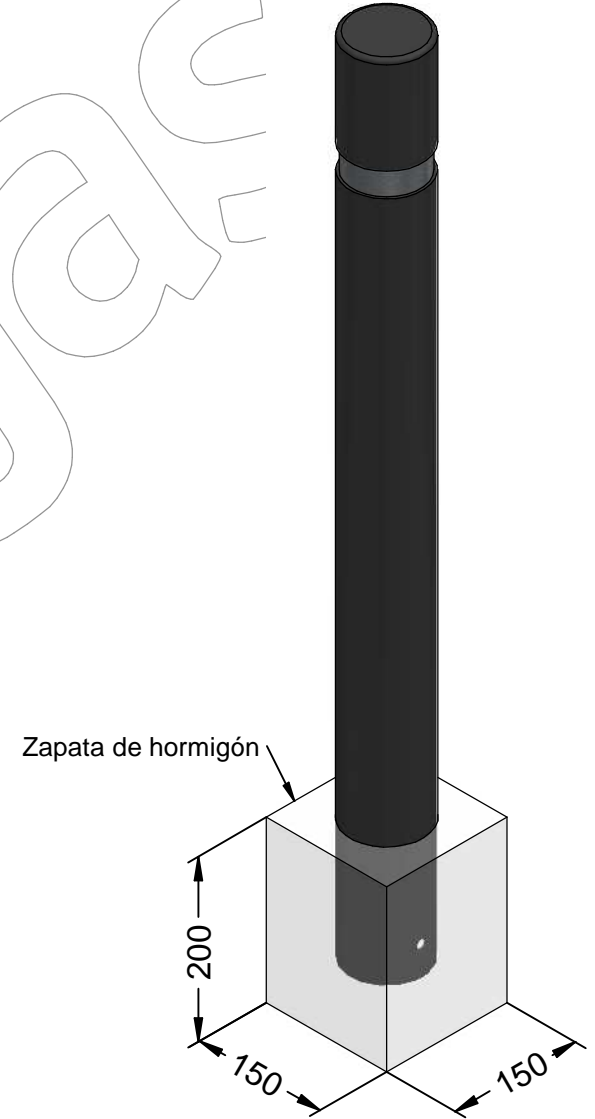

C-43

Pilona modelo Barcelona 92.

Revision: 01 - 15/11/2018

-ES- 

Descripción: Pilona modelo Barcelona 92.

Material:
Cuerpo y Cabeza: Acero.
Argolla: Acero inoxidable, 304.

Acabado:
Cuerpo y Cabeza: Pintado epoxi al horno.
Argolla: Brillante.

-CA- 

Descripció: Pilona model Barcelona 92.

Material:
Cos i Cap: Acer.
Argolla: Acer inoxidable, 304.

Acabat:
Cos i Cap: Pintat epoxi al forn.
Argolla: Brillant.

Embalatge: Caixa de cartró.

Anclatge: Mitjançant encastament.

IMPORTANT:

Per a una correcta instal·lació és imprescindible omplir completament l'interior amb formigó i és aconsellable inserir varetes de rea.

-EN- 

Description: Bollard model Barcelona 92.

Material:
Body and Head: Steel.
Ring: Stainless steel, 304.

-FR- 

Description: Bollard modèle Barcelona 92.

Matériel:
Corps et tête: Acier.
Anneau: Acier inoxydable, 304.

Finition:
Corps et tête: Peinture époxy cuite.
Anneau: Brillant.

Emballage: Boîte en carton.

Anchorage: En l'intégrant.