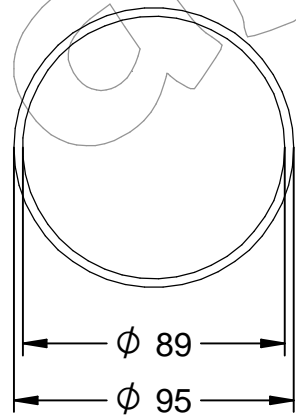

C-43

Pilona modelo Barcelona 92.

Revision: 01 - 15/11/2018

-ES- 

Descripción: Pilona modelo Barcelona 92.

Material:
Cuerpo y Cabeza: Acero.
Argolla: Acero inoxidable, 304.

Acabado:
Cuerpo y Cabeza: Pintado epoxi al horno.
Argolla: Brillante.

Embalaje: Caja de cartón.

Anclaje: Mediante empotramiento.

IMPORTANTE:

Para una correcta instalación es imprescindible rellenar completamente el interior con hormigón y es aconsejable insertar varillas de rea.

-CA- 

Descripció: Pilona model Barcelona 92.

Material:
Cos i Cap: Acer.
Argolla: Acer inoxidable, 304.

Acabat:
Cos i Cap: Pintat epoxi al forn.
Argolla: Brillant.

Embalatge: Caixa de cartró.

Anclatge: Mitjançant encastament.

-FR- 

Description: Bollard modèle Barcelona 92.

Matériel:
Corps et tête: Acier.
Anneau: Acier inoxydable, 304.

Finition:
Corps et tête: Peinture époxy cuite.
Anneau: Brillant.

Emballage: Boîte en carton.

Anchorage: En l'intégrant.