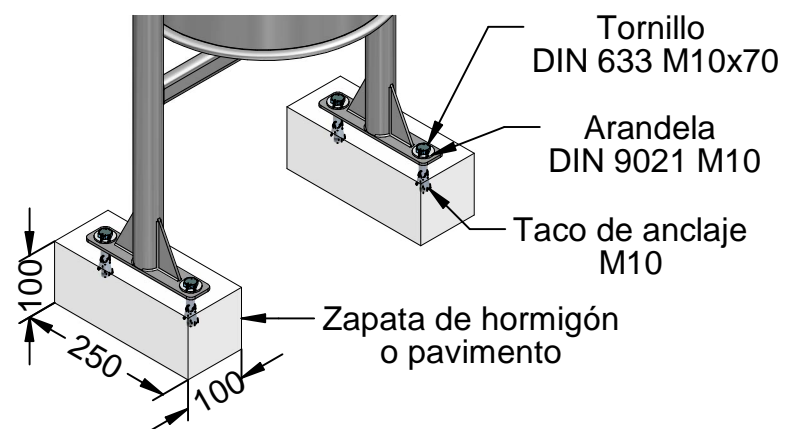

C-23X

Papelera abatible tipo Barcelona de chapa perforada de acero inoxidable

Revision: 01 - 05/11/2021