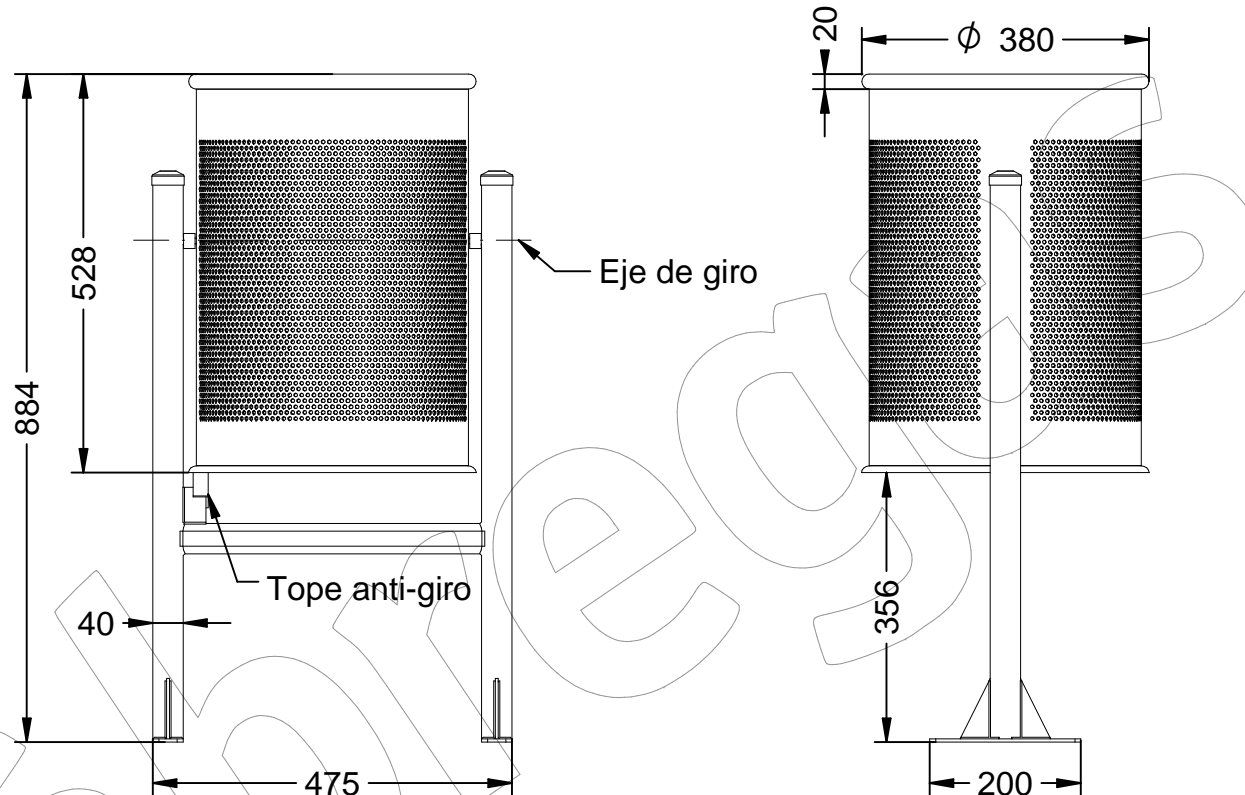

C-23X

Papelera abatible tipo Barcelona de chapa perforada de acero inoxidable

Revision: 01 - 05/11/2021