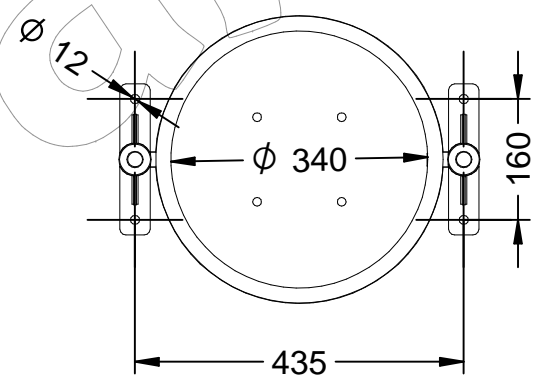

C-23X

Papelera abatible tipo Barcelona de chapa perforada de acero inoxidable

Revision: 01 - 05/11/2021