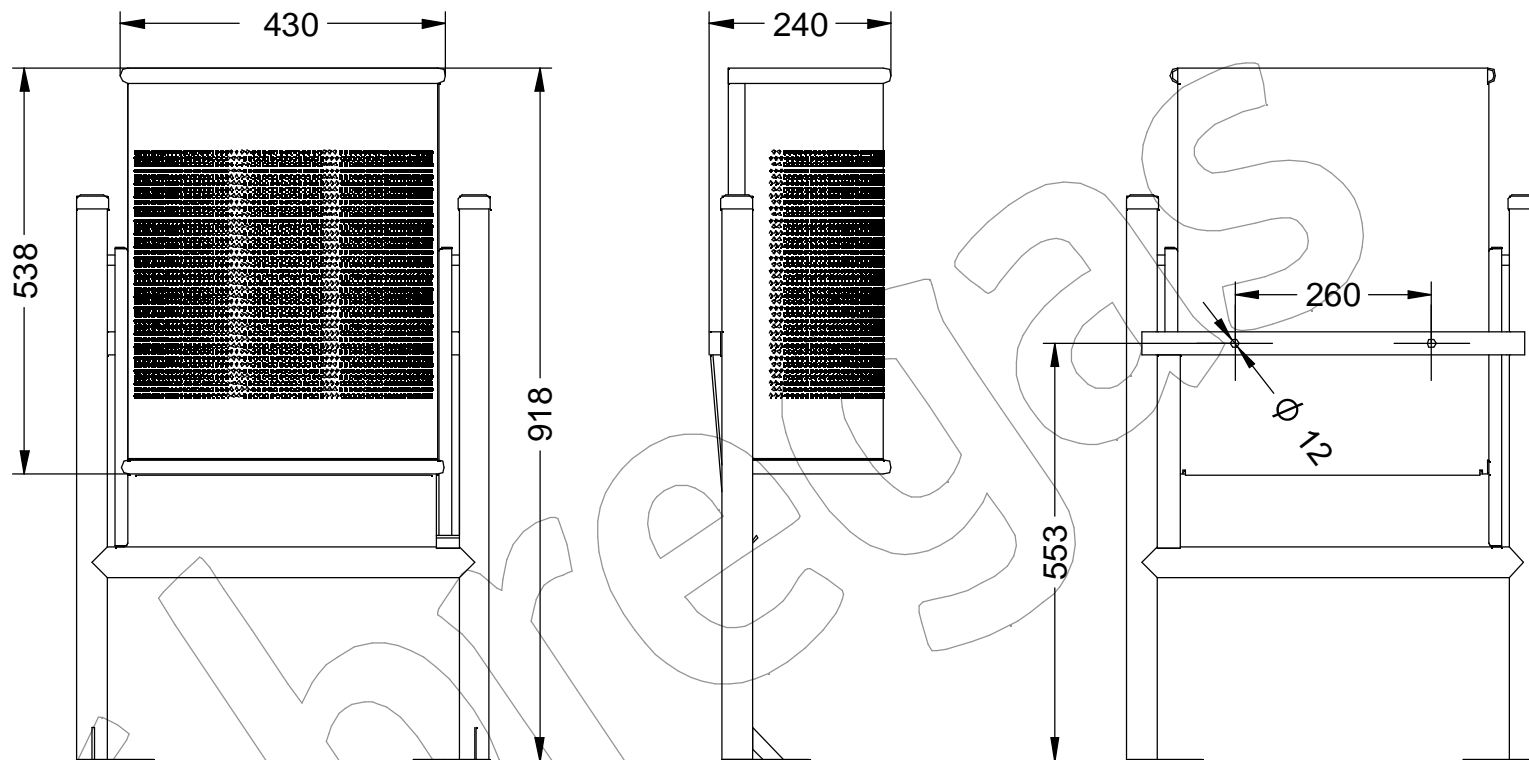

C-23MX

Papelera modelo Barcelona, semicircular abatible, de chapa perforada en acero inoxidable de 1 mm de espesor.

Revision: 01 - 24/02/2022

C-23MX

Papelera modelo Barcelona, semicircular abatible, de chapa perforada en acero inoxidable de 1 mm de espesor.

Revision: 01 - 24/02/2022

-ES- 

Descripción: Papelera modelo Barcelona, semicircular abatible, de chapa perforada en acero inoxidable de 1 mm de espesor y soportes de tubo de Ø 60 x 4 mm.

Material: Acero inoxidable, 304.

Embalaje: Paletizado y plastificado.

Capacidad: 35 L.

Embalaje: Caja de cartón.

Anclaje: Tornillos y tacos de M8 x 80 mm (No suministrados).

-EN- 

Description: Barcelona model litter bin, semicircular folding, 1 mm thick perforated stainless steel sheet metal Ø 60 x 4 mm tube supports.

Material: Aço inoxidável, 304.

Embalagem: Paletizada e plastificada.

Capacidade: 35L

Embalagem: Caixa de papelão.

Ancoragem: Parafusos e buchas M8 x 80 mm (Não fornecidos).

-CA- 

Descripció: Paperera model Barcelona, semicircular abatible, de xapa perforada en acer inoxidable de 1 mm de gruix i suports de tub de Ø 60 x 4 mm.