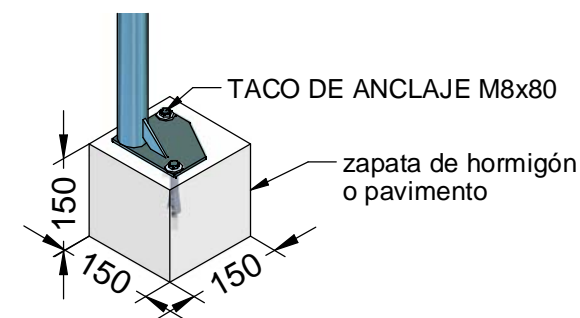

C-23MX

Papelera modelo Barcelona, semicircular abatible, de chapa perforada en acero inoxidable de 1 mm de espesor.

Revision: 01 - 24/02/2022

C-23MX

Papelera modelo Barcelona, semicircular abatible, de chapa perforada en acero inoxidable de 1 mm de espesor.

Revision: 01 - 24/02/2022

-ES- 

Descripción: Papelera modelo Barcelona, semicircular abatible, de chapa perforada en acero inoxidable de 1 mm de espesor y soportes de tubo de Ø 60 x 4 mm.

Material: Acero inoxidable, 304.

Material: Stainless steel, 304.

Packaging: Palletized and plasticized.

Capacity: 35L

Packaging: Cardboard box.

Anchorage: M8 x 80 mm screws and plugs (Not supplied).

-PT- 

Descrição: Lixeira modelo Barcelona, dobrável semicircular, chapa de aço inoxidável perfurada de 1 mm de espessura Suportes para tubos Ø 60 x 4 mm.

Material: Aço inoxidável, 304.

Embalagem: Paletizada e plastificada.

Capacidade: 35L

Embalagem: Caixa de papelão.

Ancoragem: Parafusos e buchas M8 x 80 mm (Não fornecidos).

-CA- 

Descripció: Paperera model Barcelona, semicircular abatible, de xapa perforada en acer inoxidable de 1 mm de gruix i suports de tub de Ø 60 x 4 mm.