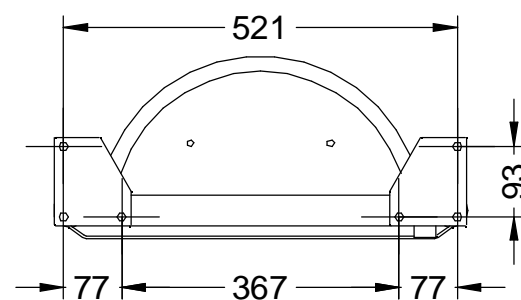

C-23MX

Papelera modelo Barcelona, semicircular abatible, de chapa perforada en acero inoxidable de 1 mm de espesor.

Revision: 01 - 24/02/2022

C-23MX

Papelera modelo Barcelona, semicircular abatible, de chapa perforada en acero inoxidable de 1 mm de espesor.

Revision: 01 - 24/02/2022

-ES- 

Descripción: Papelera modelo Barcelona, semicircular abatible, de chapa perforada en acero inoxidable de 1 mm de espesor y soportes de tubo de Ø 60 x 4 mm.

Material: Acero inoxidable, 304.

Embalaje: Paletizado y plastificado.

Capacidad: 35 L.

Embalaje: Caja de cartón.

Anclaje: Tornillos y tacos de M8 x 80 mm (No suministrados).

-EN- 

Description: Barcelona model litter bin, semicircular folding, 1 mm thick perforated stainless steel sheet metal Ø 60 x 4 mm tube supports.

Material: Acer inoxidable, 304.

Embalatge: Paletitzat i plastificat.

Capacitat: 35 L.

Embalatge: Caixa de cartró.

Anclatge: Cargols i tacs de M8 x 80 mm (No subministrats).

-FR- 

Description: Corbeille modèle Barcelona, pliante semi-circulaire, Tôle inox perforée épaisseur 1 mm Supports de tubes Ø 60 x 4 mm.