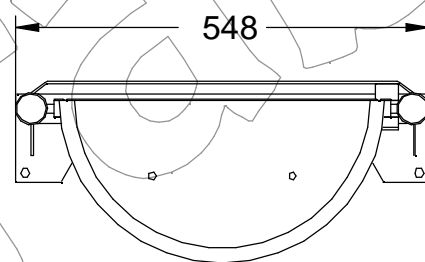

C-23MX

Papelera modelo Barcelona, semicircular abatible, de chapa perforada en acero inoxidable de 1 mm de espesor.

Revision: 01 - 24/02/2022

C-23MX

Papelera modelo Barcelona, semicircular abatible, de chapa perforada en acero inoxidable de 1 mm de espesor.

Revision: 01 - 24/02/2022

-ES- 

Descripción: Papelera modelo Barcelona, semicircular abatible, de chapa perforada en acero inoxidable de 1 mm de espesor y soportes de tubo de Ø 60 x 4 mm.

Material: Acero inoxidable, 304.

Material: Stainless steel, 304.

Packaging: Palletized and plasticized.

Capacity: 35L

Packaging: Cardboard box.

Anchorage: M8 x 80 mm screws and plugs (Not supplied).

-PT- 

Descrição: Lixeira modelo Barcelona, dobrável semicircular, chapa de aço inoxidável perfurada de 1 mm de espessura Suportes para tubos Ø 60 x 4 mm.

Material: Acer inoxidable, 304.

Embalatge: Paletitzat i plastificat.

Capacitat: 35 L.

Embalatge: Caixa de cartró.

Anclatge: Cargols i tacs de M8 x 80 mm (No subministrats).

-FR- 

Description: Corbeille modèle Barcelona, pliante semi-circulaire, Tôle inox perforée épaisseur 1 mm Supports de tubes Ø 60 x 4 mm.