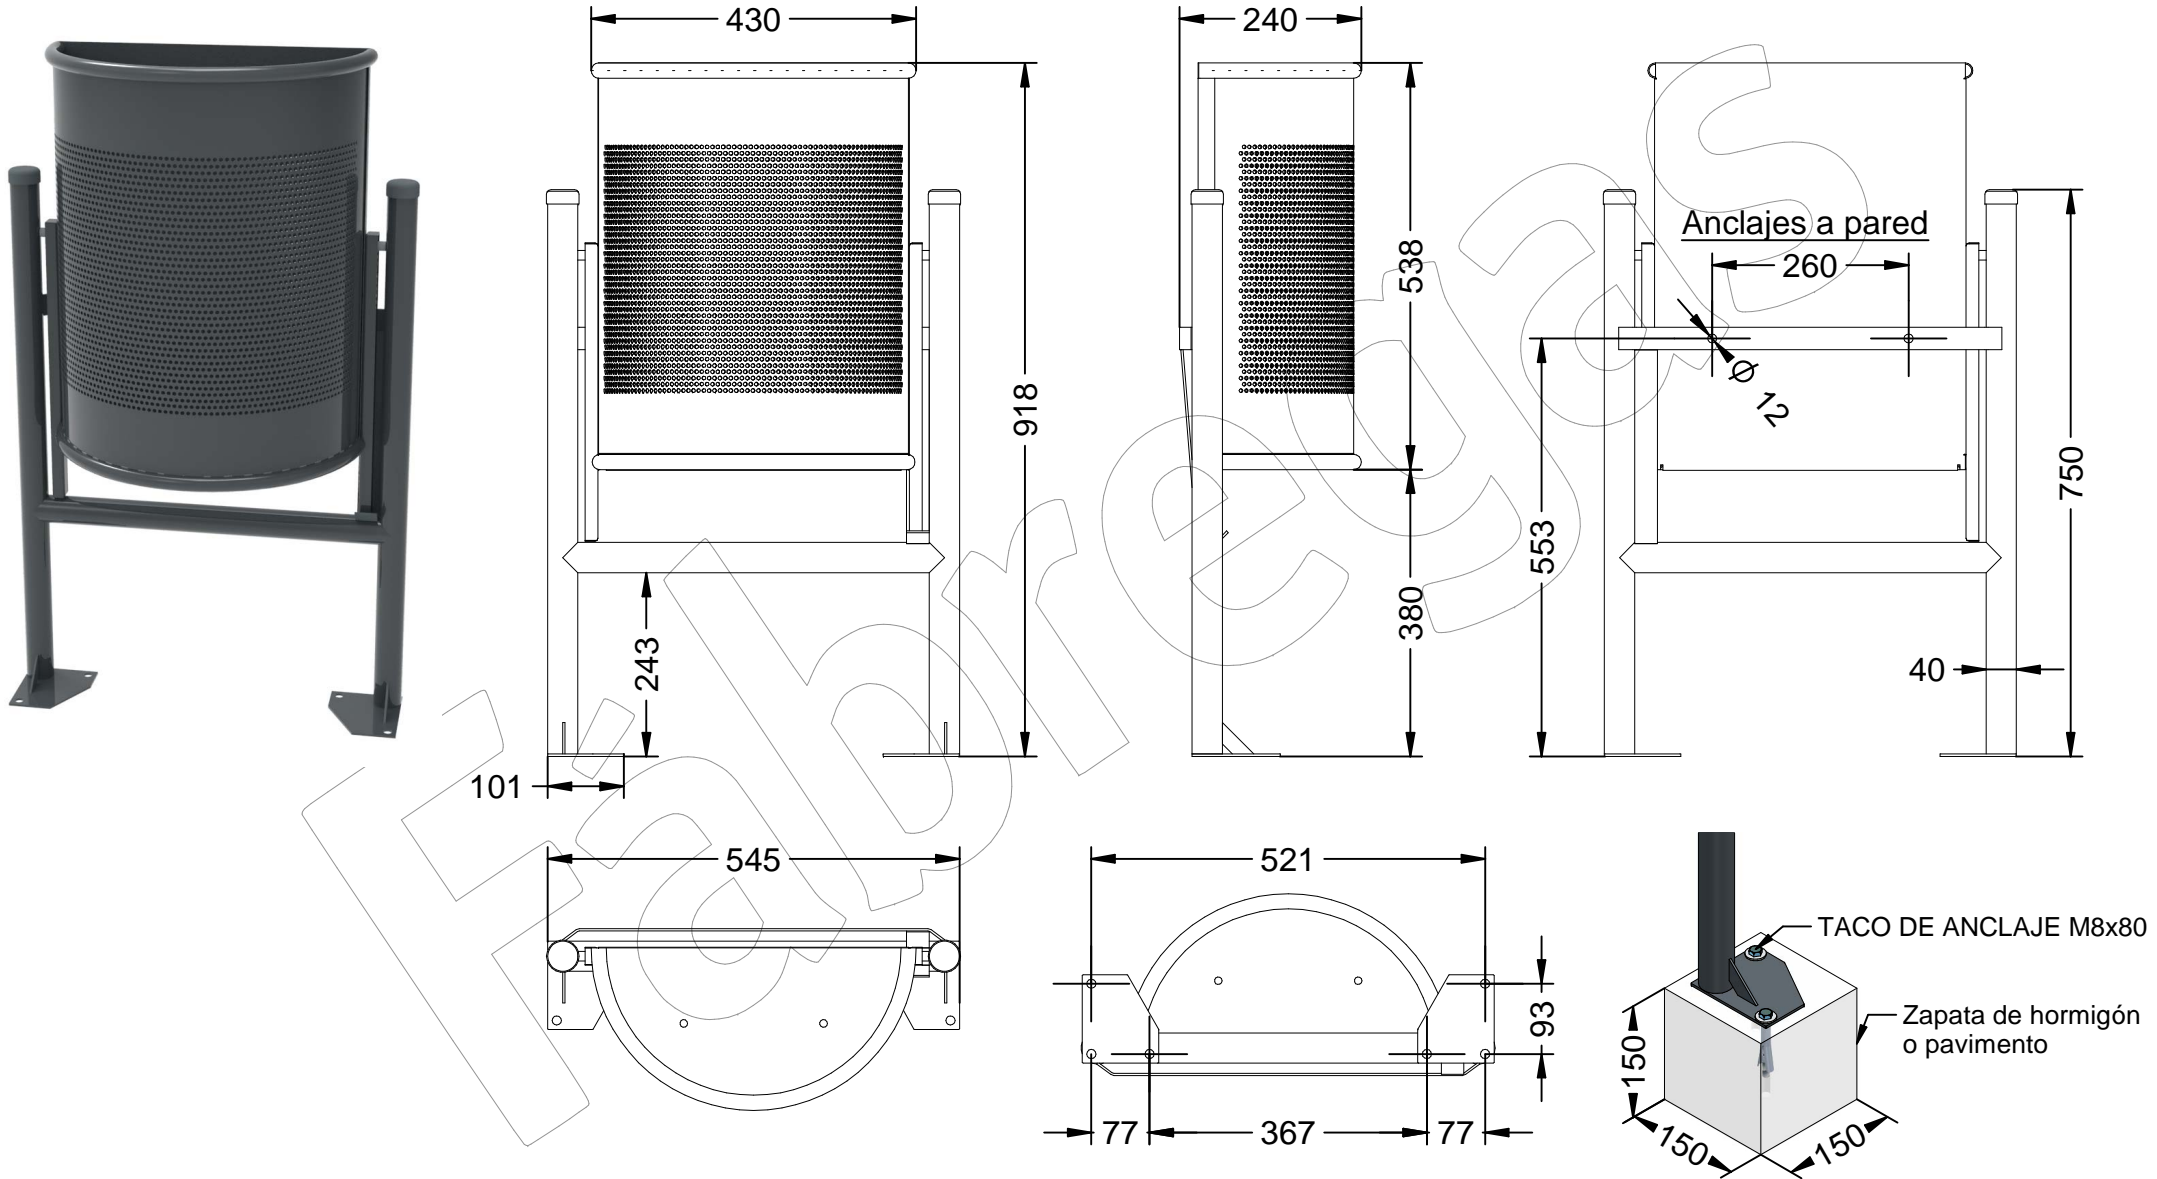

C-23M

Papelera Barcelona Semi-Circular de chapa perforada en color gris RAL 7011, con una capacidad de 30 Litros.

Revision: 01 - 14/02/2020

C-23M

Papelera Barcelona Semi-Circular de chapa perforada en color gris RAL 7011, con una capacidad de 30 Litros.

Revision: 01 - 14/02/2020

-ES- 

Descripción: Papelera Barcelona Semi-Circular de chapa perforada en color gris RAL 7011, con una capacidad de 30 Litros.

Material: Acero.

Acabado: Pintado epoxi al horno en color gris RAL 7011.

Embalaje: Caja de cartón.

Anclaje: Tornillo M8 x 80 mm (No suministrado).

Capacidad: 30 L.

-EN- 

Description: Barcelona Semi-Circular Sheet Metal Bin perforated in gray RAL 7011, with a capacity of 30 liters

Material: Steel.

Paint finish: Baked epoxy painted in gray RAL 7011.

Packaging: Cardboard box.

Anchoring: M8 x 80 mm screw (Not supplied).

Capacity: 30 L.

-PT- 

Descrição: Contentor semicircular em chapa de Barcelona perfurado em cinza RAL 7011, com capacidade de 30 litros