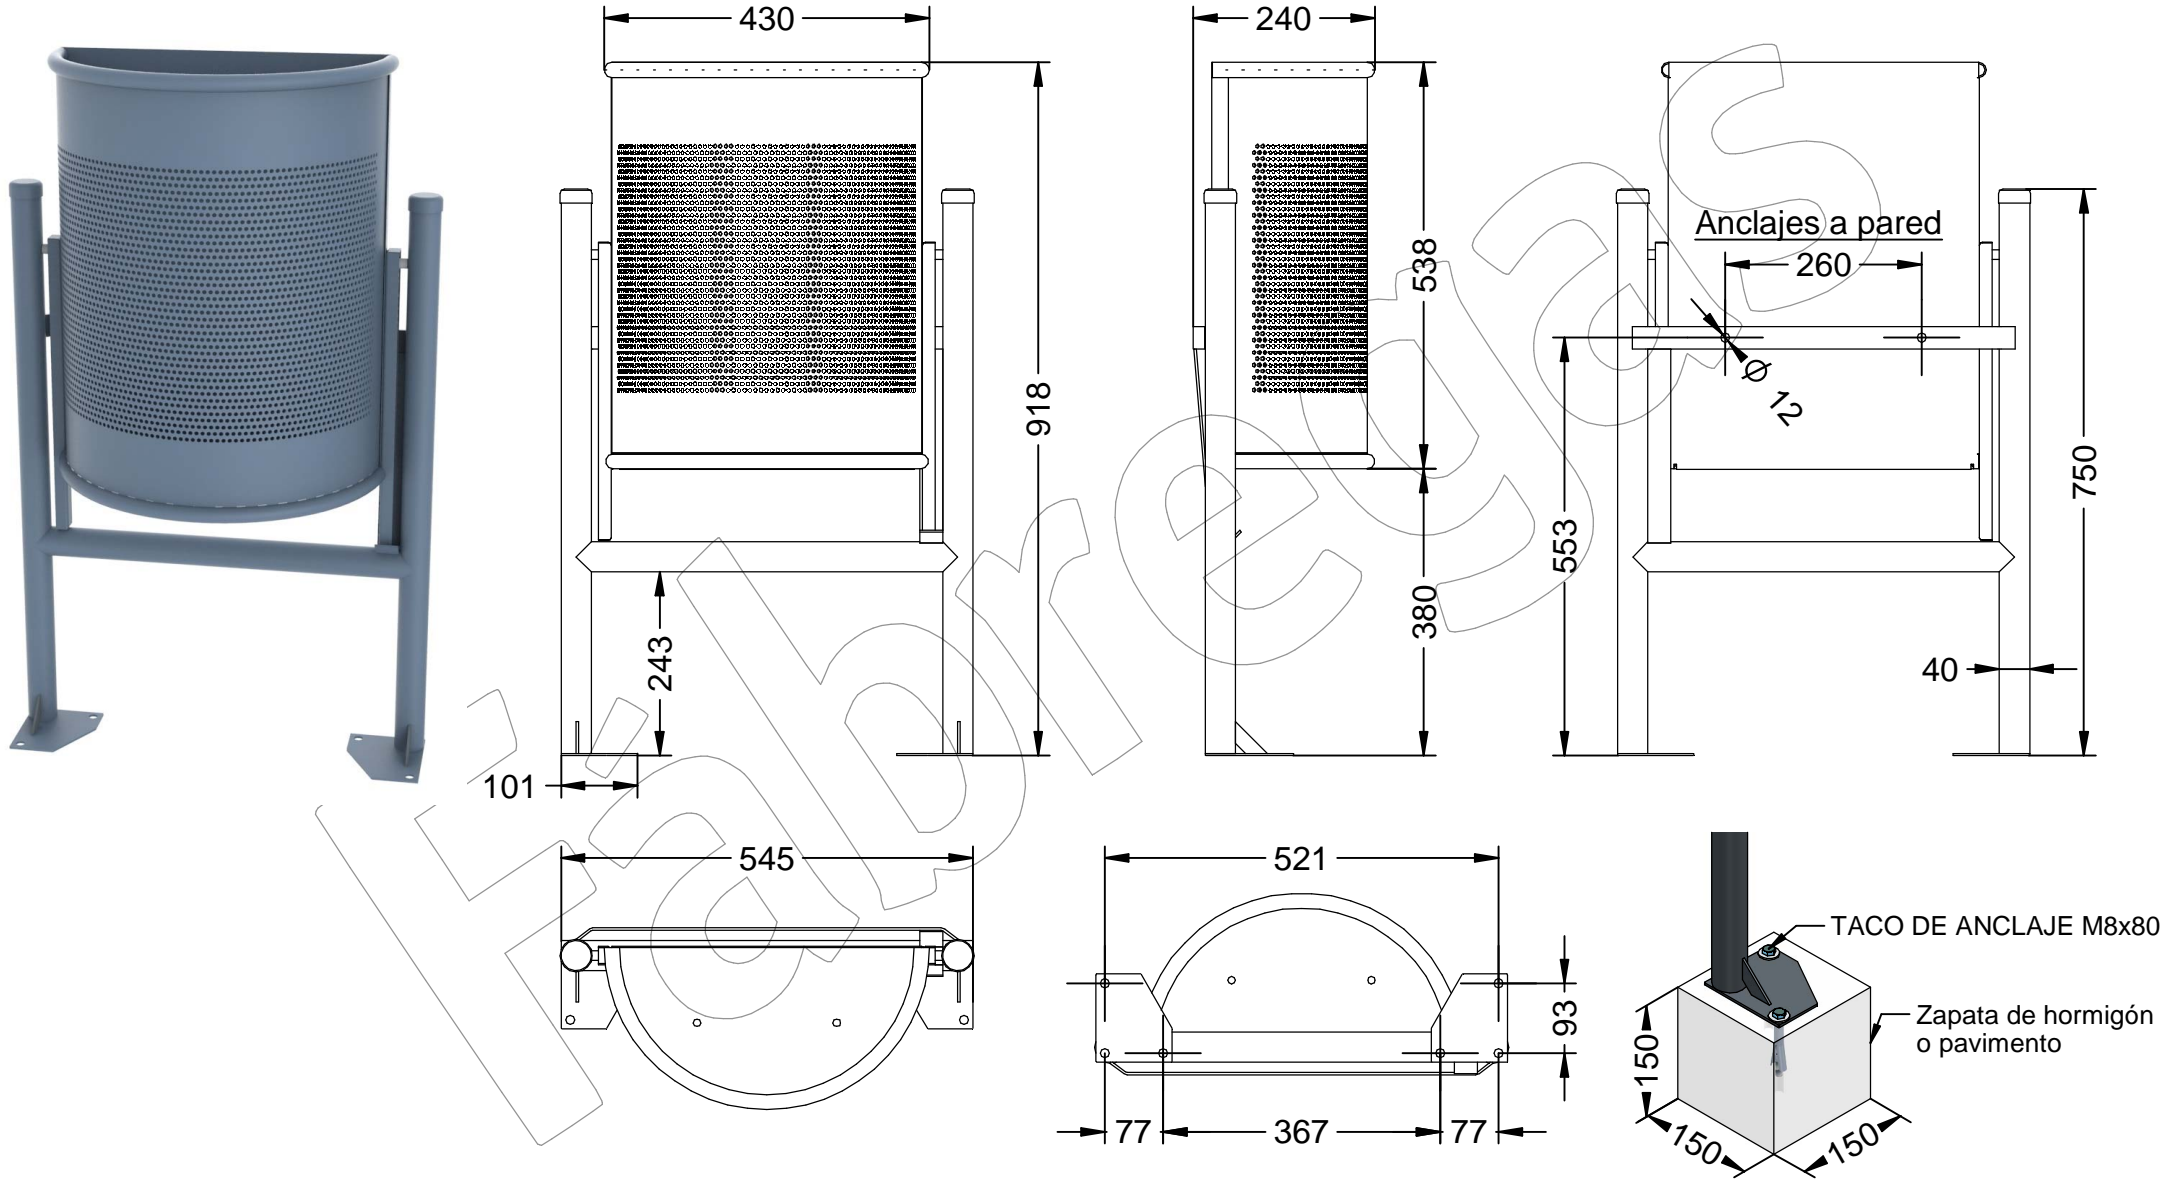

# C-23M

Papelera Barcelona Semi-Circular de chapa perforada en color gris RAL 7011, con una capacidad de 30 Litros.

Revision: 01 - 14/02/2020

## C-23M

Papelera Barcelona Semi-Circular de chapa perforada en color gris RAL 7011, con una capacidad de 30 Litros.

Revision: 01 - 14/02/2020

**-ES-** 

Descripción: Papelera Barcelona Semi-Circular de chapa perforada en color gris RAL 7011, con una capacidad de 30 Litros.

Material: Acero.

Acabado: Pintado epoxi al horno en color gris RAL 7011.

Embalaje: Caja de cartón.

Anclaje: Tornillo M8 x 80 mm ( No suministrado).

Capacidad: 30 L.

**-EN-** 

Description: Barcelona Semi-Circular Sheet Metal Bin perforated in gray RAL 7011, with a capacity of 30 liters

Material: Acer.

Acabat: Pintat epoxi a l'horn en color gris RAL 7011.

Embalatge: Caixa de cartró.

Anclatge: Cargol M8 x 80 mm (No subministrat).

Capacitat: 30 L.

**-FR-** 

Description: Poubelle semi-circulaire en tôle de Barcelone perforé en gris RAL 7011, d'une capacité de 30 litres