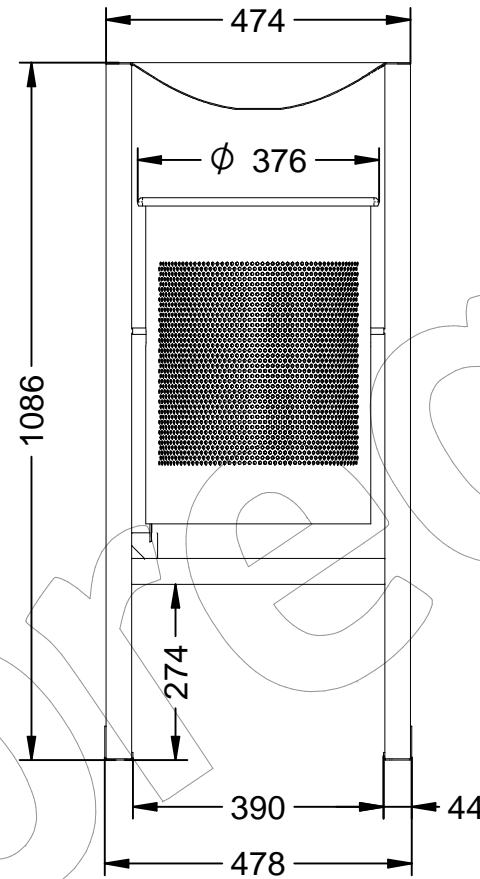

C-23GT

Papelera abatible con tapa tipo Barcelona de chapa perforada en color gris RAL 7011, con una capacidad de 60 Litros.

Revision: 01 - 13/01/2020

C-23GT

Papelera abatible con tapa tipo Barcelona de chapa perforada en color gris RAL 7011, con una capacidad de 60 Litros.

Revision: 01 - 13/01/2020

-ES- 

Descripción: Papelera abatible con tapa modelo Barcelona en chapa de acero perforada, galvanizada y pintada al epoxi al horno de color gris RAL 7011.

Material: Acero.

Acabado: Pintado epoxi al horno en color gris RAL 7011.

Embalaje: Caja de cartón.

Anclaje: Tornillo M10 x 100 mm (No suministrado).

Capacidad: 60 L.

-EN- 

Description: Foldable paper bin with lid model Barcelona in sheet metal perforated, galvanized and epoxy painted steel baked in color RAL 7011 grey.

Material: Steel.

Paint finish: Baked epoxy painted in gray RAL 7011.

Packaging: Cardboard box.

Anchoring: Screw M10 x 100 mm (Not supplied).

Capacity: 60 L.

-PT- 

Descrição: Caixote de papel dobrável com tampa modelo Barcelona em chapa aço perfurado, galvanizado e pintado com epóxi, assado na cor RAL 7011 cinza.