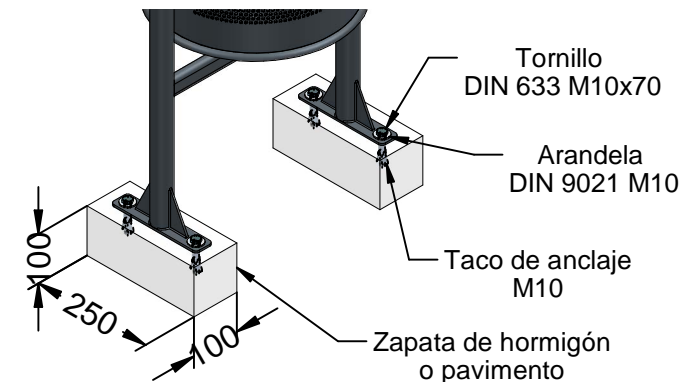

C-23GT

Papelera abatible con tapa tipo Barcelona de chapa perforada en color gris RAL 7011, con una capacidad de 60 Litros.

Revision: 01 - 13/01/2020

C-23GT

Papelera abatible con tapa tipo Barcelona de chapa perforada en color gris RAL 7011, con una capacidad de 60 Litros.

Revision: 01 - 13/01/2020

-ES- 

Descripción: Papelera abatible con tapa modelo Barcelona en chapa de acero perforada, galvanizada y pintada al epoxi al horno de color gris RAL 7011.

Material: Acero.

Acabado: Pintado epoxi al horno en color gris RAL 7011.

Embalaje: Caja de cartón.

Anclaje: Tornillo M10 x 100 mm (No suministrado).

Capacidad: 60 L.

-EN- 

Description: Foldable paper bin with lid model Barcelona in sheet metal perforated, galvanized and epoxy painted steel baked in color RAL 7011 grey.

Material: Steel.

Paint finish: Baked epoxy painted in gray RAL 7011.

Packaging: Cardboard box.

Anchoring: Screw M10 x 100 mm (Not supplied).

Capacity: 60 L.

-PT- 

Descrição: Caixote de papel dobrável com tampa modelo Barcelona em chapa aço perfurado, galvanizado e pintado com epóxi, assado na cor RAL 7011 cinza.