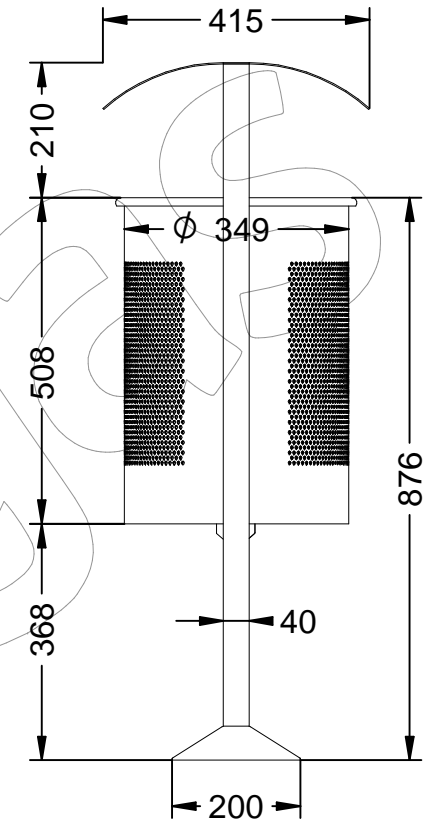

C-23GT

Papelera abatible con tapa tipo Barcelona de chapa perforada en color gris RAL 7011, con una capacidad de 60 Litros.

Revision: 01 - 13/01/2020

C-23GT

Papelera abatible con tapa tipo Barcelona de chapa perforada en color gris RAL 7011, con una capacidad de 60 Litros.

Revision: 01 - 13/01/2020

-ES- 

Descripción: Papelera abatible con tapa modelo Barcelona en chapa de acero perforada, galvanizada y pintada al epoxi al horno de color gris RAL 7011.

Material: Acero.

Acabado: Pintado epoxi al horno en color gris RAL 7011.

Embalaje: Caja de cartón.

Anclaje: Tornillo M10 x 100 mm (No suministrado).

Capacidad: 60 L.

-EN- 

Description: Foldable paper bin with lid model Barcelona in sheet metal perforated, galvanized and epoxy painted steel baked in color RAL 7011 grey.

Material: Steel.

Paint finish: Baked epoxy painted in gray RAL 7011.

Packaging: Cardboard box.

Anchoring: Screw M10 x 100 mm (Not supplied).

Capacity: 60 L.

-PT- 

Descrição: Caixote de papel dobrável com tampa modelo Barcelona em chapa aço perfurado, galvanizado e pintado com epóxi, assado na cor RAL 7011 cinza.