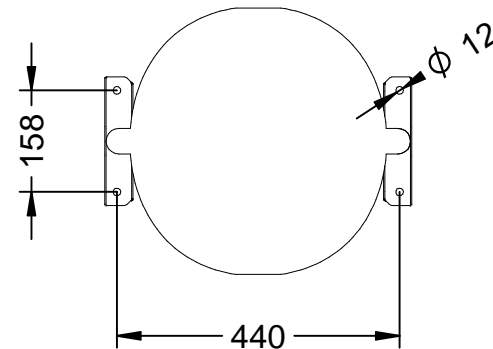

C-23GT

Papelera abatible con tapa tipo Barcelona de chapa perforada en color gris RAL 7011, con una capacidad de 60 Litros.

Revision: 01 - 13/01/2020

C-23GT

Papelera abatible con tapa tipo Barcelona de chapa perforada en color gris RAL 7011, con una capacidad de 60 Litros.

Revision: 01 - 13/01/2020

-ES- 

Descripción: Papelera abatible con tapa modelo Barcelona en chapa de acero perforada, galvanizada y pintada al epoxi al horno de color gris RAL 7011.

Material: Acero.

Acabado: Pintado epoxi al horno en color gris RAL 7011.

Embalaje: Caja de cartón.

Anclaje: Tornillo M10 x 100 mm (No suministrado).

Capacidad: 60 L.

-EN- 

Description: Foldable paper bin with lid model Barcelona in sheet metal perforated, galvanized and epoxy painted steel baked in color RAL 7011 grey.

Material: Steel.

Paint finish: Baked epoxy painted in gray RAL 7011.

Packaging: Cardboard box.

Anchoring: Screw M10 x 100 mm (Not supplied).

Capacity: 60 L.

-PT- 

Descrição: Caixote de papel dobrável com tampa modelo Barcelona em chapa aço perfurado, galvanizado e pintado com epóxi, assado na cor RAL 7011 cinza.