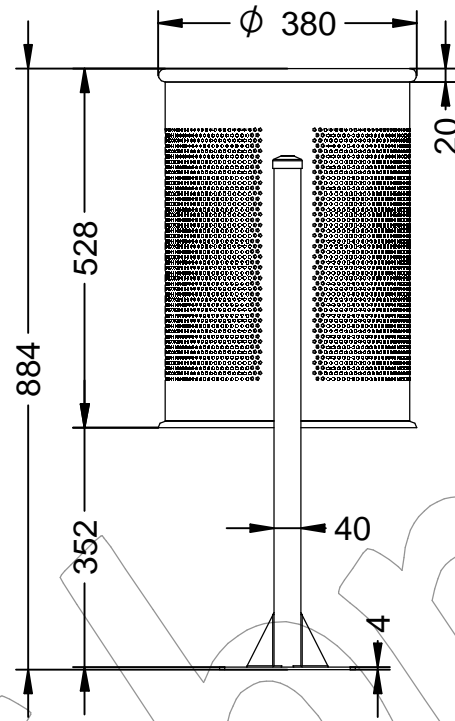

## C-23G

Papelera abatible tipo Barcelona de chapa perforada en color gris RAL 7011.

Revision: 01 - 18/12/2018

**-ES-** 

Descripción: Papelera abatible tipo Barcelona de chapa perforada.

Material: Acero.

Acabado: Pintado epoxi al horno en color gris RAL 7011.

Anclaje: Tornillo M10 x 100 mm ( no suministrado).

Capacidad: 59,85 L.

Embalaje: Caja de cartón.

**-EN-** 

Description: Foldable trash bin Barcelona type perforated sheet.

Material: Steel.

Paint finish: Baked epoxy painted in gray RAL 7011.

Anchorage: Screw M10 x 100 mm (not supplied).

Capacity: 59,85 L.

Packing: Carton box.

**-PT-** 

Descrição: Barcelona tipo de papel de dobragem de chapa perfurada.

Material: Aço.

Acabamento: Pintados em epoxi cinzenta cozido RAL 7011 cor.

Ancoragem: Parafuso M10 x 100 mm ( não fornecido).

Capacidade: 59,85 L.

Embalagem: Caixa de cartão.

**-CA-** 

Descripció: Paperera abatible tipus Barcelona de xapa perforada.

Material: Acer.

Acabat: Pintat epoxi al forn de color gris RAL 7011.