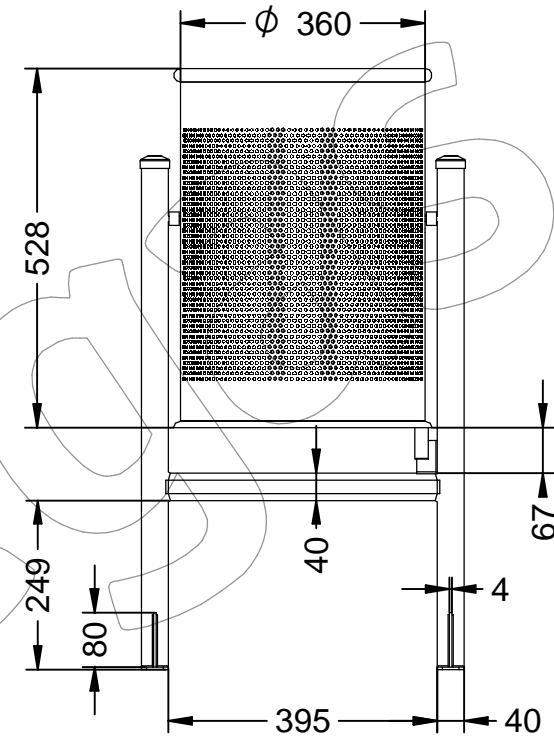

# C-23G

Papelera abatible tipo Barcelona de chapa perforada en color gris RAL 7011.

Revision: 01 - 18/12/2018

## C-23G

Papelera abatible tipo Barcelona de chapa perforada en color gris RAL 7011.

Revision: 01 - 18/12/2018

**-ES-** 

Descripción: Papelera abatible tipo Barcelona de chapa perforada.

Material: Acero.

Acabado: Pintado epoxi al horno en color gris RAL 7011.

Anclaje: Tornillo M10 x 100 mm ( no suministrado).

Capacidad: 59,85 L.

Embalaje: Caja de cartón.

**-EN-** 

Description: Foldable trash bin Barcelona type perforated sheet.

Material: Steel.

Paint finish: Baked epoxy painted in gray RAL 7011.

Anchorage: Screw M10 x 100 mm (not supplied).

Capacity: 59,85 L.

Packing: Carton box.

**-PT-** 

Descrição: Barcelona tipo de papel de dobragem de chapa perfurada.

Material: Aço.

Acabamento: Pintados em epoxi cinzenta cozido RAL 7011 cor.