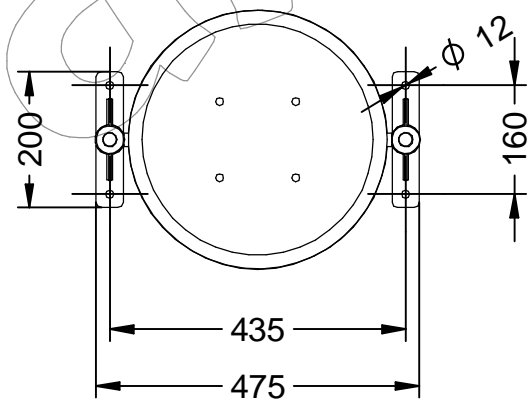

## C-23G

Papelera abatible tipo Barcelona de chapa perforada en color gris RAL 7011.

Revision: 01 - 18/12/2018

**-ES-** 

Descripción: Papelera abatible tipo Barcelona de chapa perforada.

Material: Acero.

Acabado: Pintado epoxi al horno en color gris RAL 7011.

Anclaje: Tornillo M10 x 100 mm ( no suministrado).

Capacidad: 59,85 L.

Embalaje: Caja de cartón.

**-EN-** 

Description: Foldable trash bin Barcelona type perforated sheet.

Material: Steel.

Paint finish: Baked epoxy painted in gray RAL 7011.

Anchorage: Screw M10 x 100 mm (not supplied).

Capacity: 59,85 L.

Packing: Carton box.

**-PT-** 

Descrição: Barcelona tipo de papel de dobragem de chapa perfurada.

Material: Aço.

Acabamento: Pintados em epoxi cinzenta cozido RAL 7011 cor.

Ancoragem: Parafuso M10 x 100 mm ( não fornecido).

Capacidade: 59,85 L.

Embalagem: Caixa de cartão.

**-CA-** 

Descripció: Paperera abatible tipus Barcelona de xapa perforada.

Material: Acer.

Acabat: Pintat epoxi al forn de color gris RAL 7011.