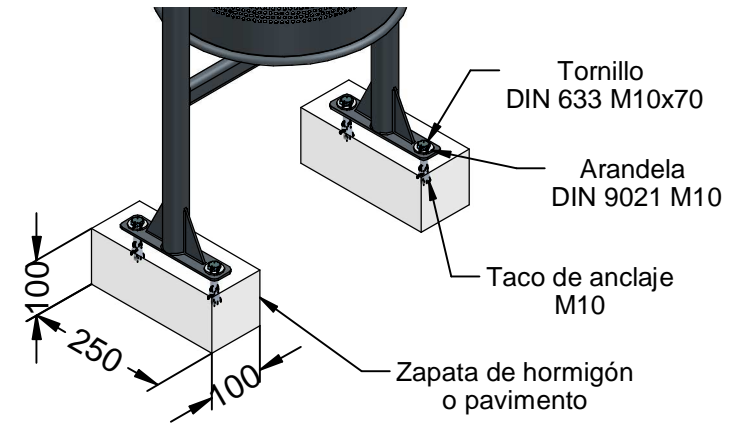

# C-23G

Papelera abatible tipo Barcelona de chapa perforada en color gris RAL 7011.

Revision: 01 - 18/12/2018

## C-23G

Papelera abatible tipo Barcelona de chapa perforada en color gris RAL 7011.

Revision: 01 - 18/12/2018

**-ES-** 

Descripción: Papelera abatible tipo Barcelona de chapa perforada.

Material: Acero.

Acabado: Pintado epoxi al horno en color gris RAL 7011.

Anclaje: Tornillo M10 x 100 mm ( no suministrado).

Capacidad: 59,85 L.

Embalaje: Caja de cartón.

**-EN-** 

Description: Foldable trash bin Barcelona type perforated sheet.

Material: Steel.

Paint finish: Baked epoxy painted in gray RAL 7011.

Anchorage: Screw M10 x 100 mm (not supplied).

Capacity: 59,85 L.

Packing: Carton box.

**-PT-** 

Descrição: Barcelona tipo de papel de dobragem de chapa perfurada.

Material: Aço.

Acabamento: Pintados em epoxi cinzenta cozido RAL 7011 cor.