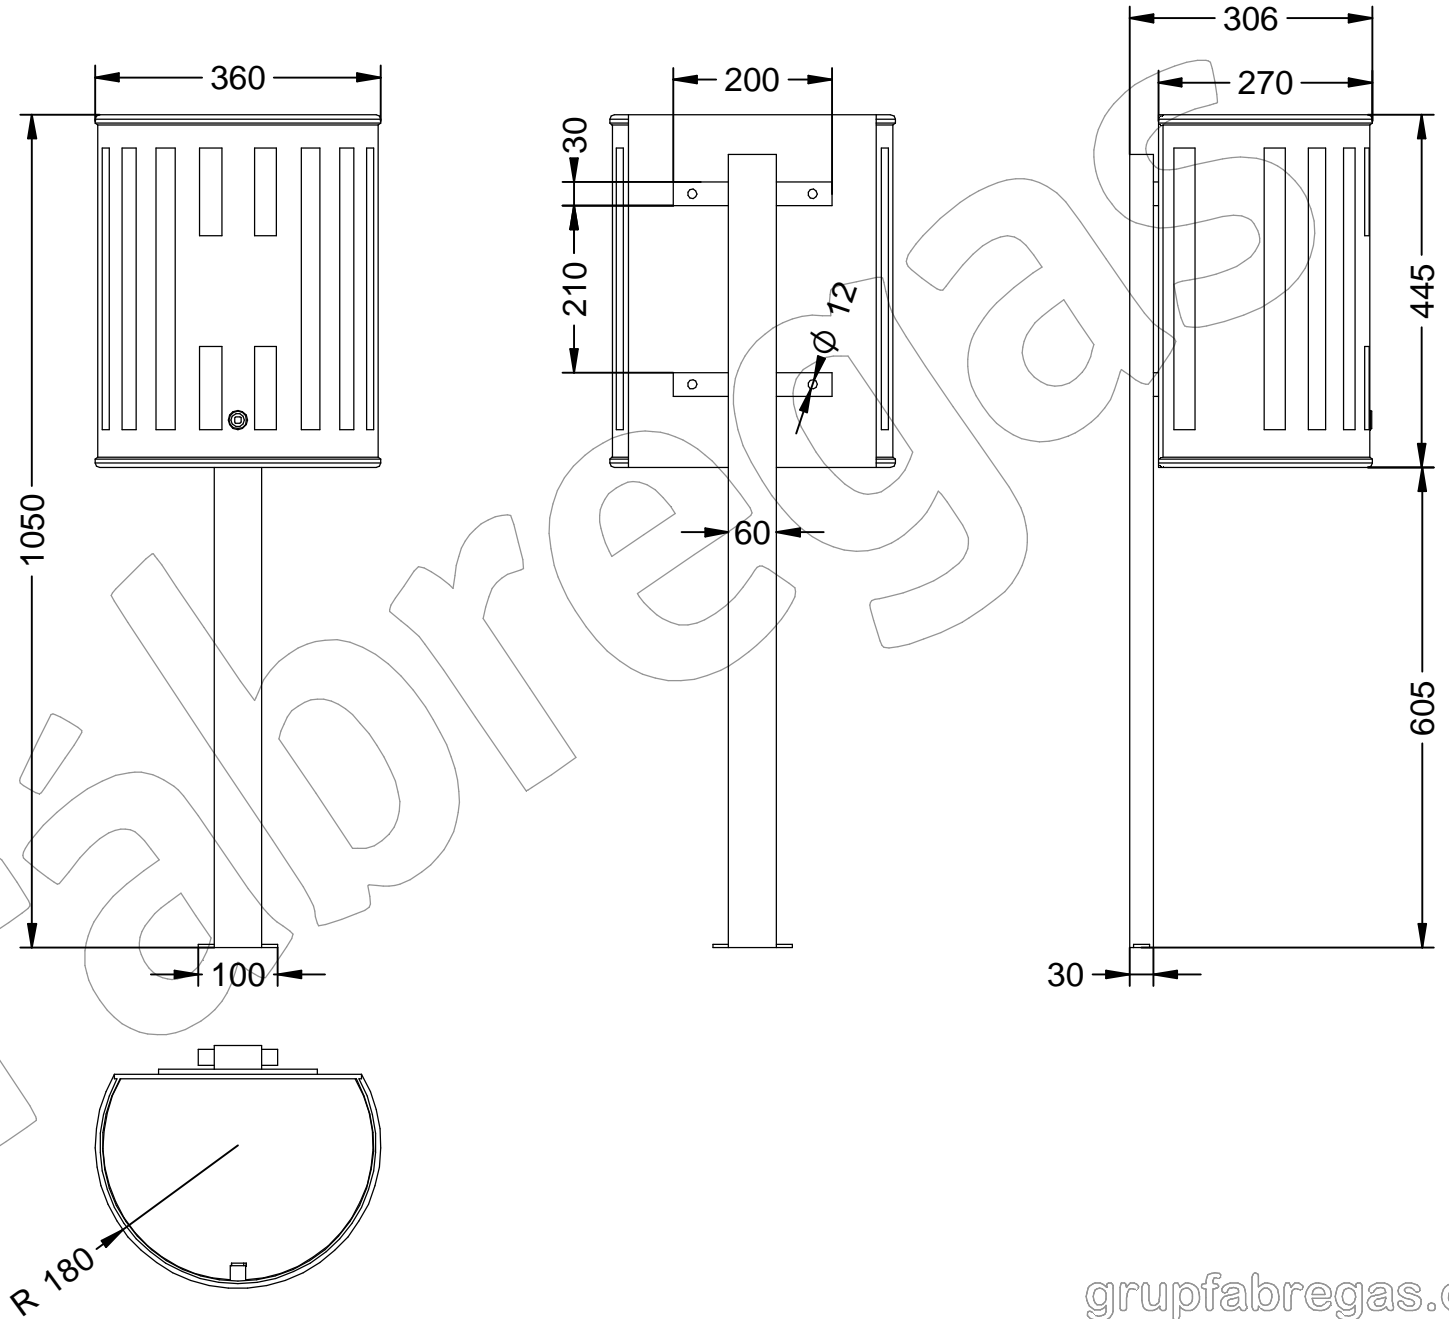

C-23FM

Papelera modelo Tramontana media luna en fundición dúctil GGG-40, para empotrar al suelo.

C-23FM

Papelera modelo Tramontana media luna en fundición dúctil GGG-40, para empotrar al suelo.

-ES- 

Descripción: Papelera modelo Tramontana semi-circular en fundición dúctil indestructible con soporte de acero y cesta de fundición dúctil con base abatible.

Material: Fundición dúctil GGG-40.

Embalaje: Caja de cartón.

Anclaje: Por empotramiento.

Capacidad: 30 L.

Incluye llave.

-EN- 

Description: Semi-circular Tramontana model trash can in ductile cast iron indestructible with steel support and ductile iron basket with base foldable

Material: GGG-40 ductile iron.

Packaging: Cardboard box.

Anchoring: By embedding.

Capacity: 30 L.

Includes key.

-PT- 

Descrição: Lixeira semicircular modelo Tramontana em ferro fundido dúctil indestrutível com suporte em aço e cesto em ferro dúctil com base dobrável

Material: Ferro dúctil GGG-40.

Embalagem: Caixa de papelão.

Ancoragem: Por incorporação.

Capacidade: 30 litros.

Inclui chave.

-CA- 

Descripció: Paperera model Tramuntana semi-circular en fosa dúctil indestructible amb suport d'acer i cistella de fosa dúctil amb base abatible.