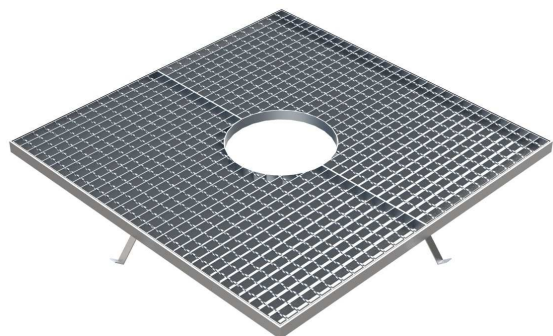

# C-22E

Rejilla en religa con alcorque de acero galvanizado de medidas 1000 x 1000 x 35 mm.

Revision: 01 - 26/04/2019

Rejilla sola

Descripción: Rejilla con alcorque.  
Material: Acero.  
Acabado: Galvanizado.  
Nº de piezas: 2.