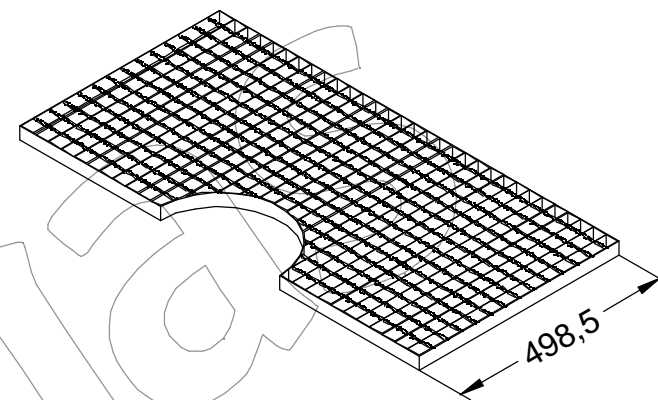

# C-22E

Rejilla en religa con alcorque de acero galvanizado de medidas 1000 x 1000 x 35 mm.

Revision: 01 - 26/04/2019

Rejilla sola

Descripción: Rejilla con alcorque.  
Material: Acero.  
Acabado: Galvanizado.  
Nº de piezas: 2.