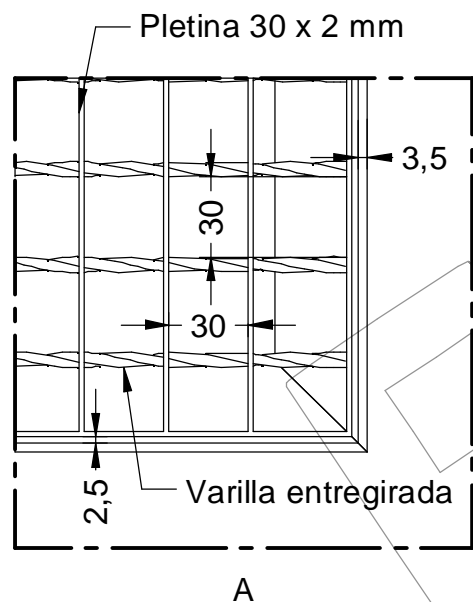

# C-22E

Rejilla en religa con alcorque de acero galvanizado de medidas 1000 x 1000 x 35 mm.

Revision: 01 - 26/04/2019

Rejilla sola

Descripción: Rejilla con alcorque.  
Material: Acero.  
Acabado: Galvanizado.  
Nº de piezas: 2.