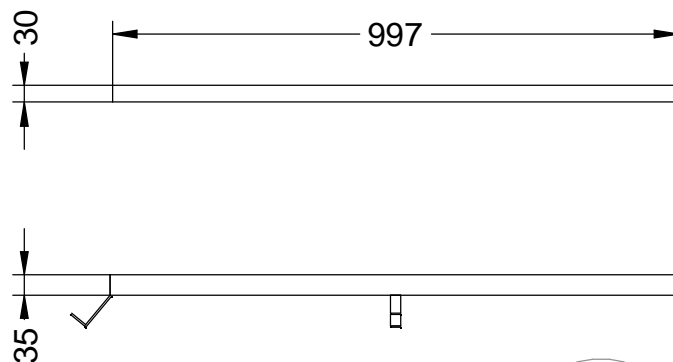

# C-22E

Rejilla en religa con alcorque de acero galvanizado de medidas 1000 x 1000 x 35 mm.

Revision: 01 - 26/04/2019

Rejilla sola

Descripción: Rejilla con alcorque.  
Material: Acero.  
Acabado: Galvanizado.  
Nº de piezas: 2.