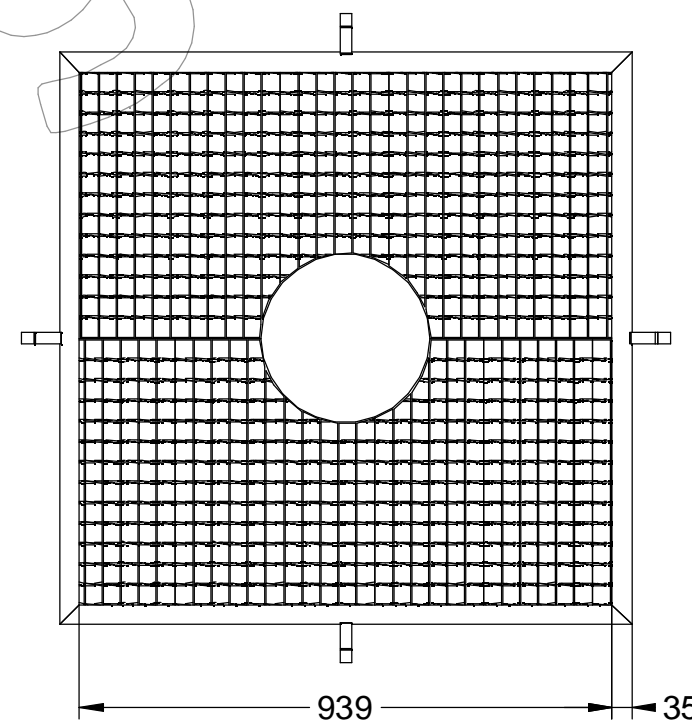

# C-22E

Rejilla en religa con alcorque de acero galvanizado de medidas 1000 x 1000 x 35 mm.

Revision: 01 - 26/04/2019

Rejilla sola

Descripción: Rejilla con alcorque.  
Material: Acero.  
Acabado: Galvanizado.  
Nº de piezas: 2.