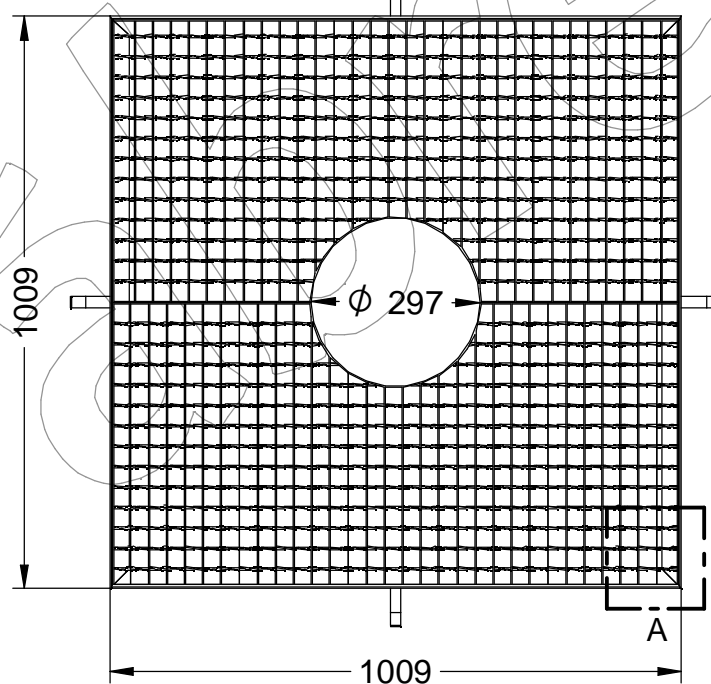

# C-22E

Rejilla en religa con alcorque de acero galvanizado de medidas 1000 x 1000 x 35 mm.

Revision: 01 - 26/04/2019

Rejilla sola

Descripción: Rejilla con alcorque.  
Material: Acero.  
Acabado: Galvanizado.  
Nº de piezas: 2.