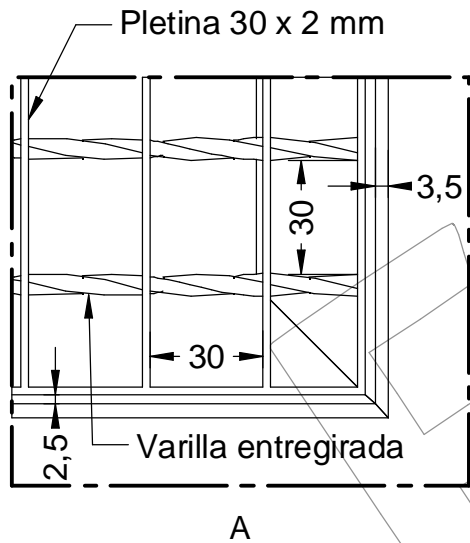

C-22B

Rejilla en religa con alcorque de acero galvanizado de medidas 700 x 700 x 35 mm.

Revision: 01 - 26/04/2019

Rejilla sola

Descripción: Rejilla con alcorque.
Material: Acero.
Acabado: Galvanizado.
Nº de piezas: 2.