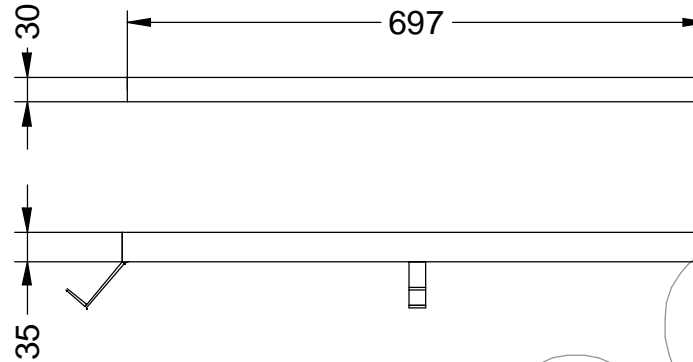

C-22B

Rejilla en religa con alcorque de acero galvanizado de medidas 700 x 700 x 35 mm.

Revision: 01 - 26/04/2019

Rejilla sola

Descripción: Rejilla con alcorque.
Material: Acero.
Acabado: Galvanizado.
Nº de piezas: 2.