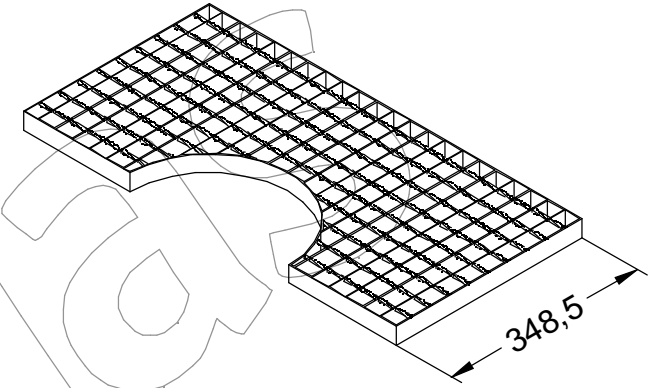

C-22B

Rejilla en religa con alcorque de acero galvanizado de medidas 700 x 700 x 35 mm.

Revision: 01 - 26/04/2019

Rejilla sola

Descripción: Rejilla con alcorque.
Material: Acero.
Acabado: Galvanizado.
Nº de piezas: 2.