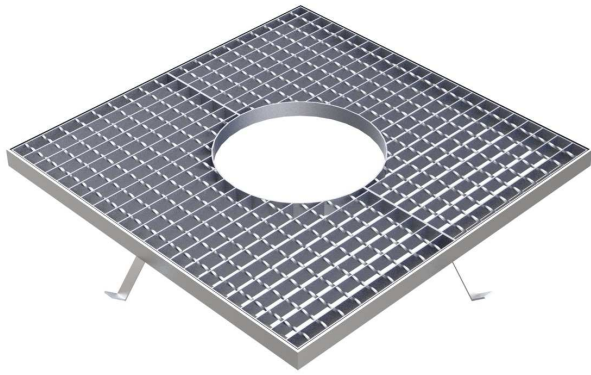

C-22B

Rejilla en religa con alcorque de acero galvanizado de medidas 700 x 700 x 35 mm.

Revision: 01 - 26/04/2019

Rejilla sola

Descripción: Rejilla con alcorque.
Material: Acero.
Acabado: Galvanizado.
Nº de piezas: 2.