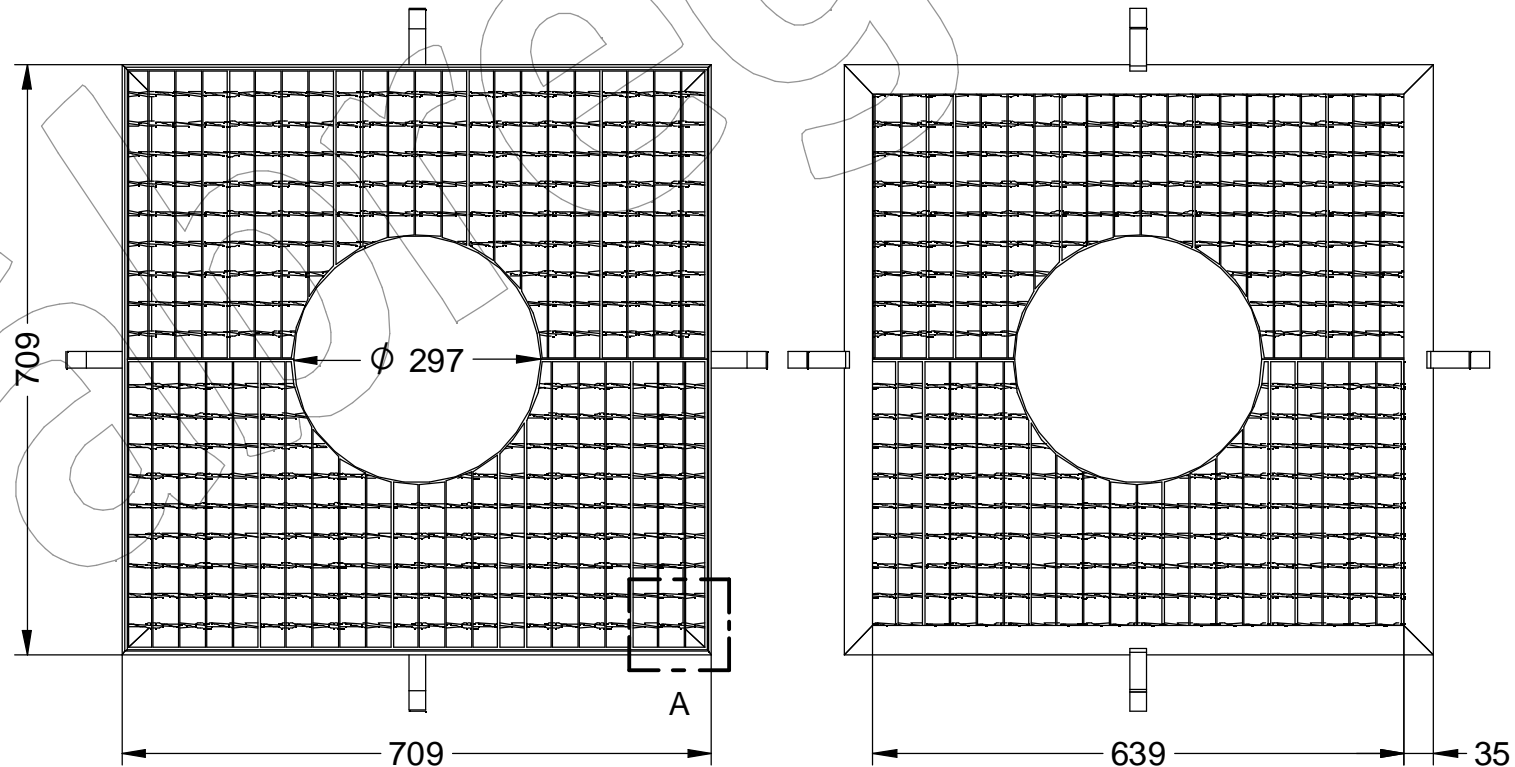

C-22B

Rejilla en religa con alcorque de acero galvanizado de medidas 700 x 700 x 35 mm.

Revision: 01 - 26/04/2019

Rejilla sola

Descripción: Rejilla con alcorque.
Material: Acero.
Acabado: Galvanizado.
Nº de piezas: 2.